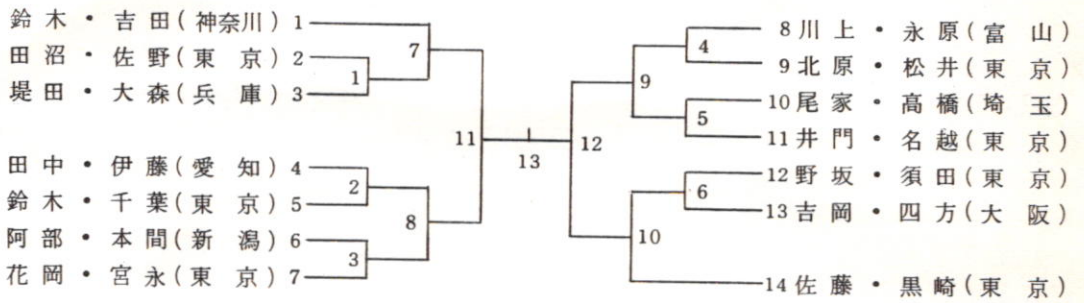

### 祝 第18回全日本社会人バドミントン選手権大会

スキーの専門店

大町市上仲町  
TEL 02612 2 0480

1階フロア 世界のスキー '76 NEWモデル展示即売中

2階フロア 各種スポーツ用品特別セール中

岳の町一大町・黒四ダム・仁科三湖・白馬岳・後立山連  
峰山麓のスキー場へお越しの折はぜひお立寄り下さい。

男子 30 才以上複 ( 30 D )

男子 40 才以上単 ( 40 S )