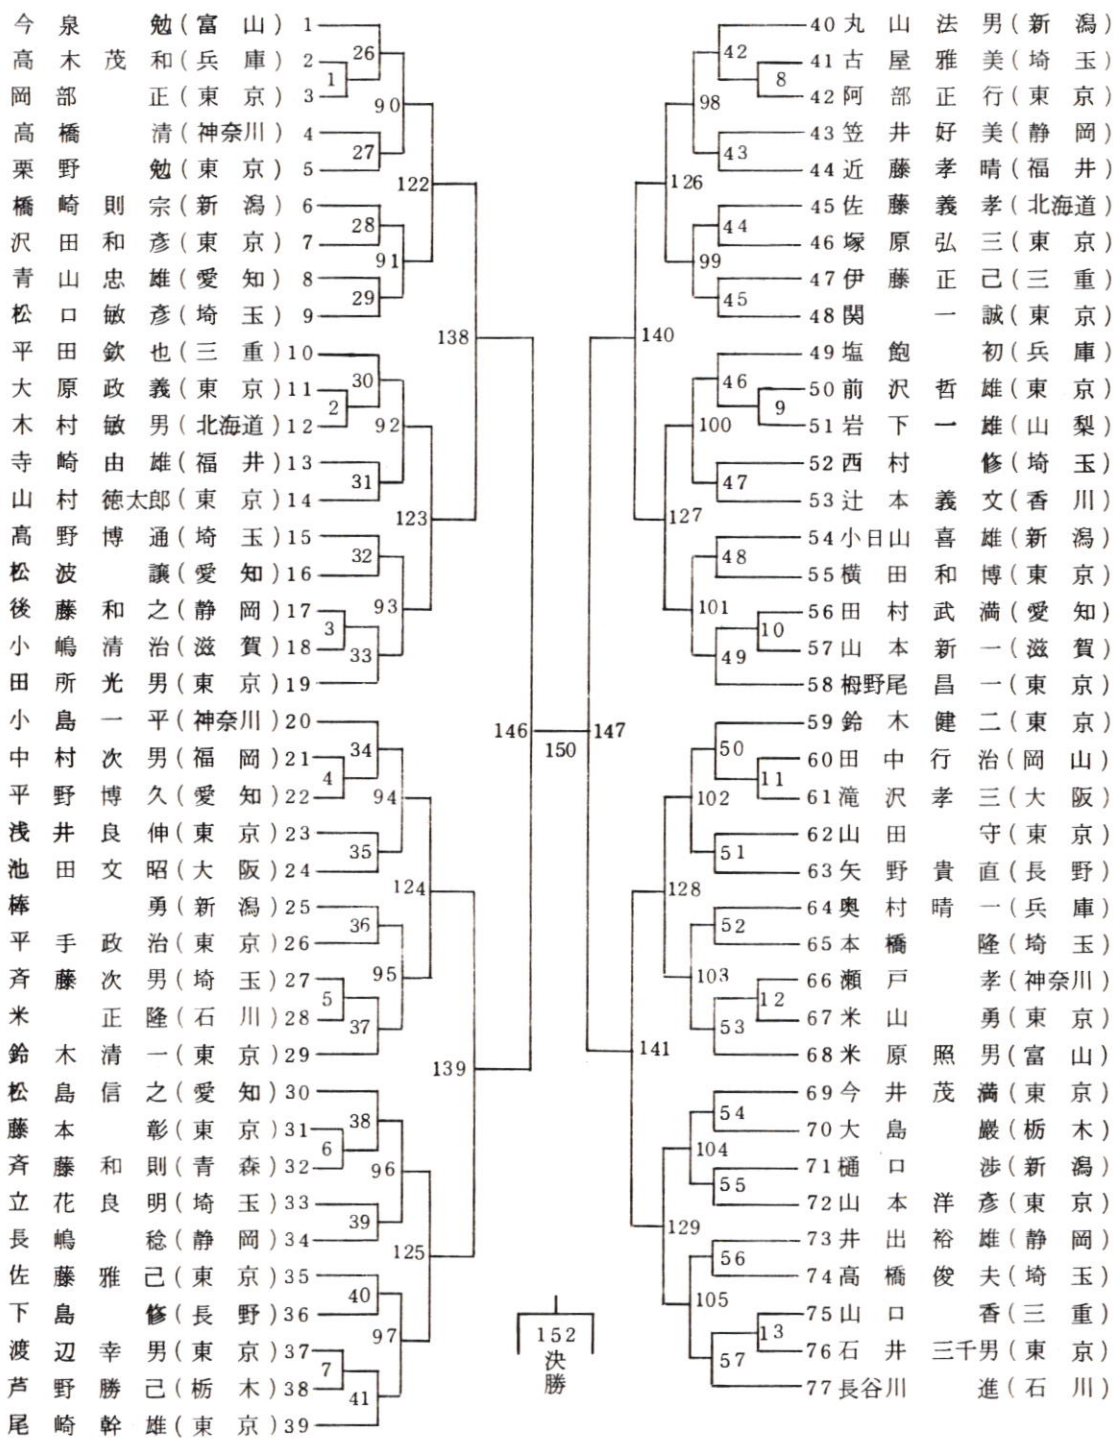

タイムテーブル

時間	中野市民体育館												中野高校体育館									
	コート	1	2	3	4	5	6	7	8	9	10	11	12	13	14	15	16	17	18	19	20	
第一日 (9月27日)	8.30	MS 1	2	3	4	5	6	7	8	9	10	11	12									
	9.00		13	14	15	16	17	18	19	20	21	22	23	24	LS 1	2	4	5	6	7	8	9
	30		25	26	27	28	29	30	31	32	33	34	35	36	30S 1	2	3	4	5	6	7	8
	10.00		37	38	39	40	41	42	43	44	45	46	47	48	LS 3	10	11	12	13	14	15	16
	30	40S 1	2	MS 49	50	51	52	53	54	55	56	57	58	30S 9	10	11	12	13	14	15	16	
	11.00	MS 59	60	61	62	63	64	65	66	67	68	69	70	LS 17	18	19	20	21	22	23	24	
	30	40S 3	4	5	6	7	8	9	10	50S 1	2	MS 71	72	30S 17	18	19	20	LS 25	26	27	28	
	12.00	MS 73	74	75	76	77	78	79	80	81	82	83	84	LS 29	30	31	32	33	34	35	36	
	30	85	86	87	88	89	90	91	92	93	94	95	96	37	38	39	40	41	42	43	44	
	13.00	40S 11	12	13	14	50S 3	4	5	6	MS 97	98	99	100	30S 21	22	LS 45	46	47	48	49	50	
	30	MS 101	102	103	104	105	106	107	108	109	110	111	112	LS 51	52	53	54	55	56	57	58	
	14.00	113	114	115	116	117	118	119	120	121	122	123	124	30S 23								
	30	40S 15	16	50S 7	8	MS 125	126	127	128	129	130	131	132									
	15.00	MS 133	134	135	136	137	138	139	140	141	142	MX 1	2									
	30	143	144	145	40S 17	MX 3	4	5	6	7	8	9	10									
	16.00				50 9	MX 11	12	13	14													
30				MX 15	16																	
第二日 (9月28日)	8.30	LD 1	MD 1	2	3	4	5	6	7	8	9	10	11									
	9.00	LD 2	3	MD 13	14	15	17	18	21	22	23	24	25									
	30	LD 4	5	6	7	MD 12	16	19	20	26	27	28	29									
	10.00	8	9	10	11	MD 30	31	32	33	34	35	36	37									
	30	30D 1	2	3	4	5	6	MD 38	39	40	41	42	43									
	11.00	40D 1	2	LD 12	13	MD 44	45	46	47	48	49	50	51									
	30	50D 1	LD 14	15	16	MD 52	53	54	55	56	57	58	59									
	12.00	LD 17	18	19	20	MD 60	61	62	63	64	65	66	67									
	30	LD 21	22	23	24	30D 7	8	9	10	40D 3	4	5	6									
	13.00	LD 25	26	27	28	50D 2	3	30D 11	12	MD 68	69	70	71									
30					40D 7	8			MD 72	73												
14.00		LD 29	30																			
30		LD 31			30D 13	40D 9	50D 4				MD 74											
第三日 (9月29日)	9.00	LS 59	60	61	62	MS 146	147	148	149													
	30																					
	10.00		LS 63	64			MS 150	151														
	30						MX 17															
11.00		LS 65						MS 152														

注

- イ. 試合の進行状況により、多少変更する場合があります。
- ロ. 各試合の開始5分前にコールいたしますので準備してください。
- ハ. 会場に到着した選手は、かならず進行係までその旨申し出て下さい。
- ニ. 試合開始時刻(コール)より30分経てもコートに入らない場合は棄権とする。

一般男子単 (MS) No.1