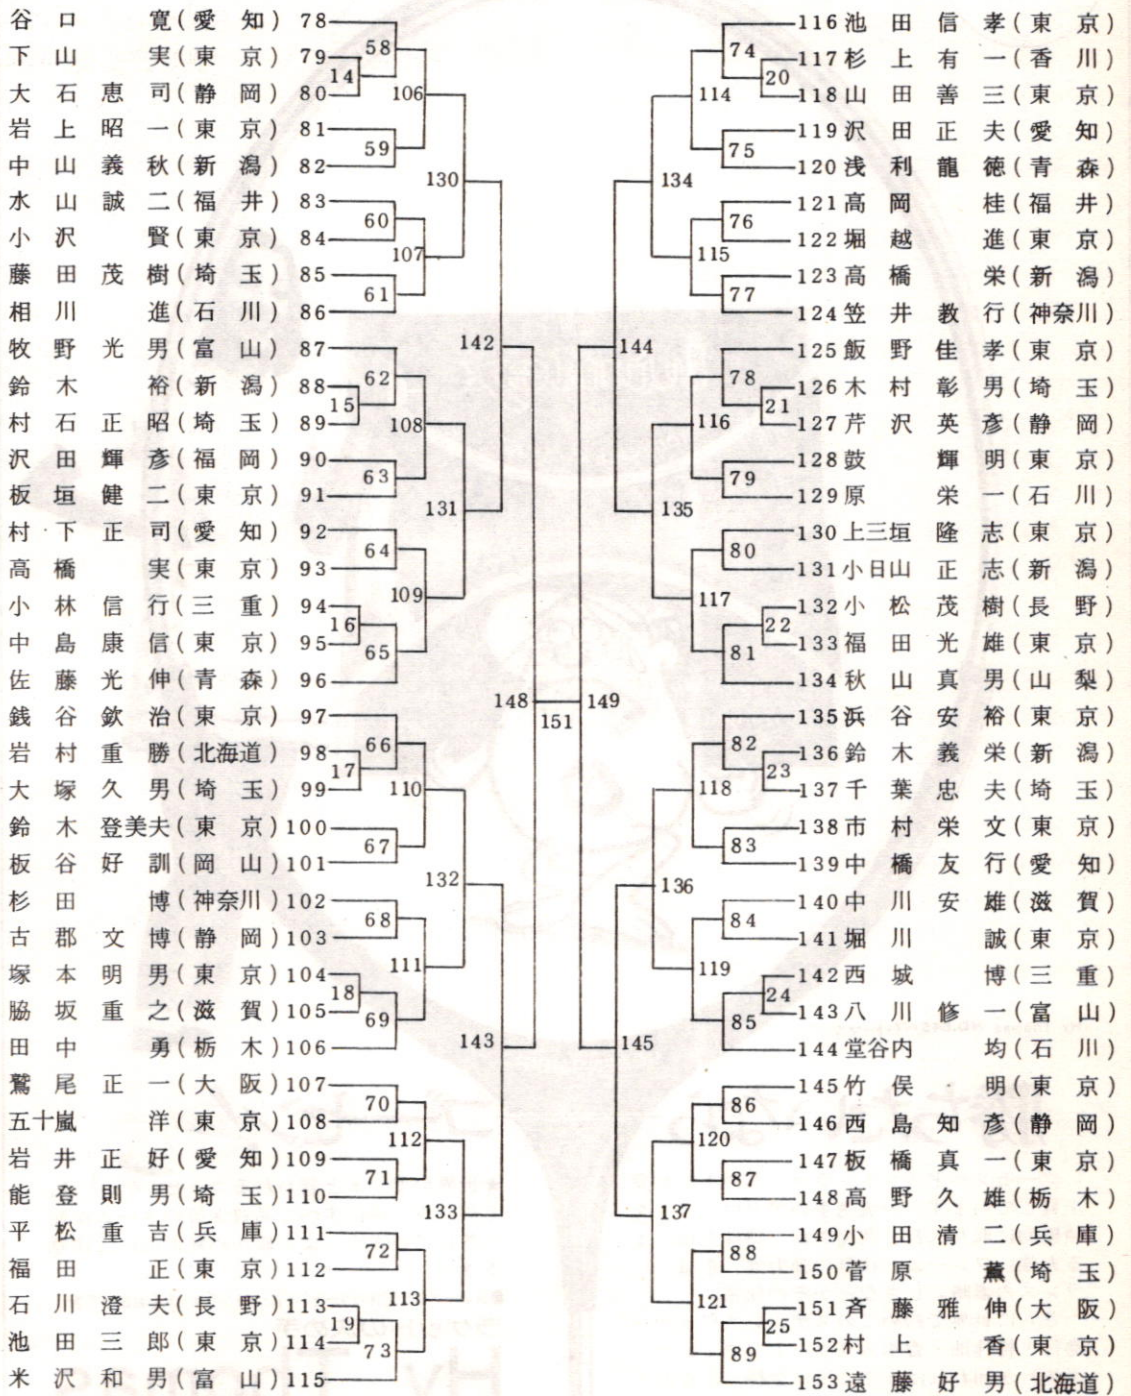

5 11 1 念 大 5 11 1 念 大 5 11 1 念 大  
詩 詩 詩 詩 詩 詩 詩 詩 詩 詩 詩 詩  
詩

符 1 2 5 11 1 念 大 1

符 1 果 語 合 符 5

画 1 果 語 合 符 5

工 儿

一般男子単 (MS) No.2

スピード、パワー、スマート——近代バドミントンを追求するゴーセン

人気独占