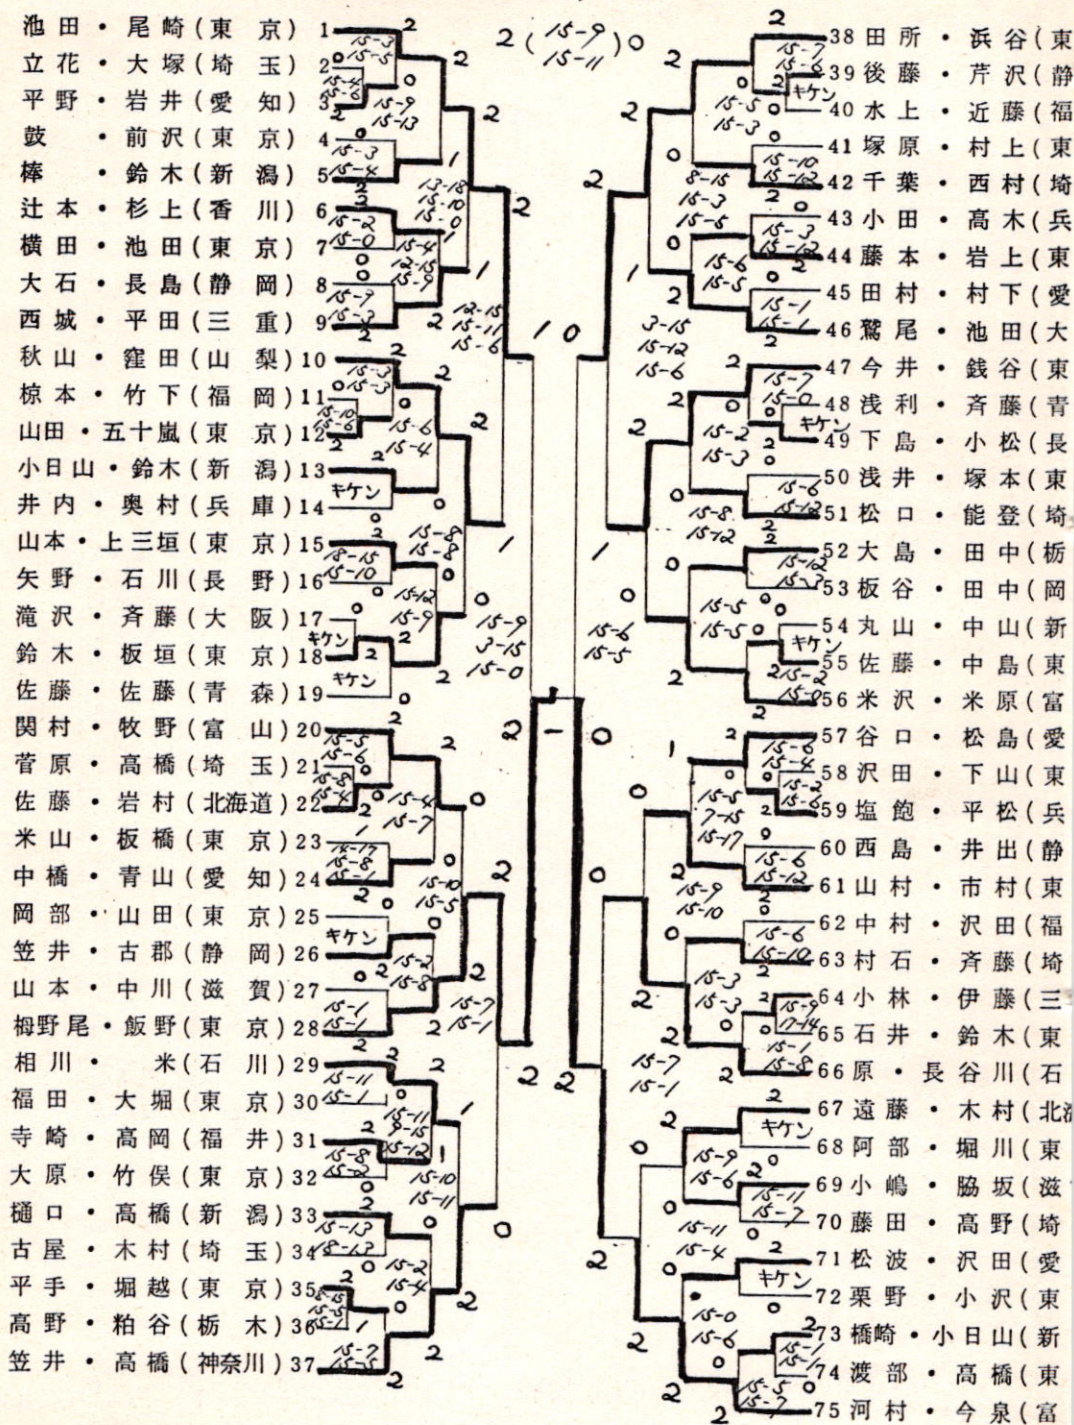

一般男子複 (MD)

(決)