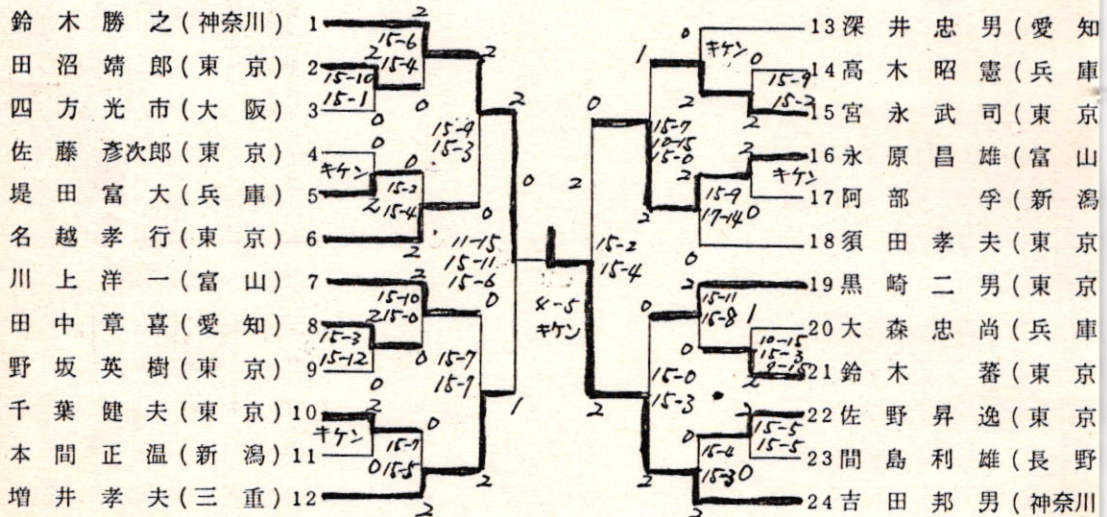

男子 30 才以上単 (30S)