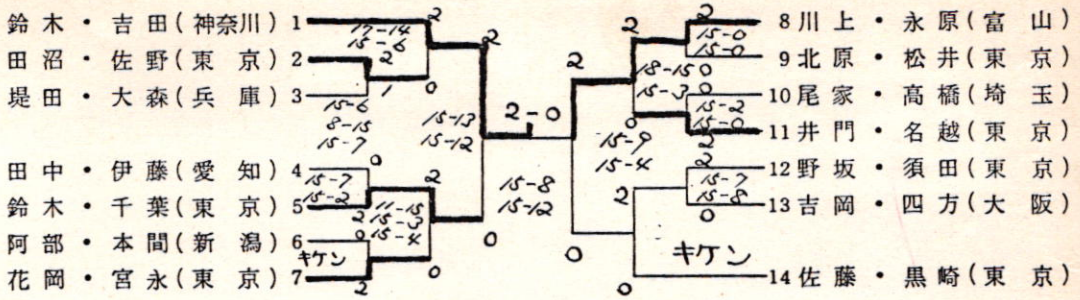

男子 30 才以上複 (30 D)