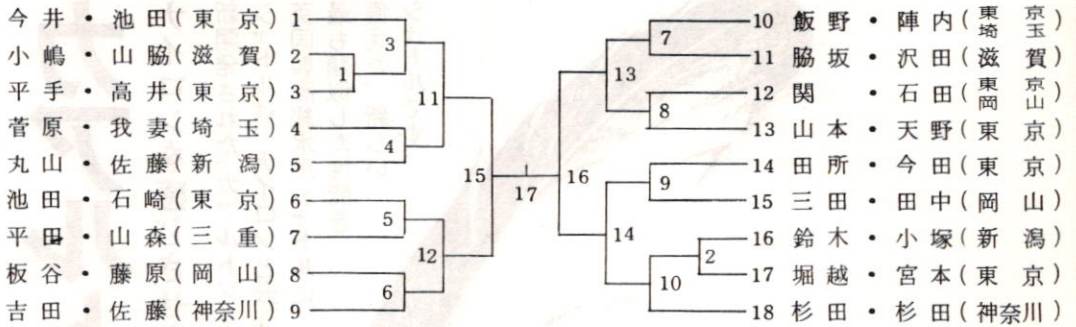

混合複 (MX)

祝 第18回全日本社会人バドミントン選手権大会

F 230-58 システム

FACOM コンピュータは、どんな多様な
ニーズにも応えることができる、時代先
取型計算機です。

富士通長野工場