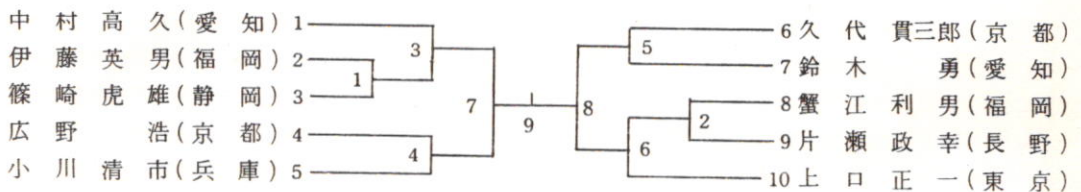

男子 50 才以上単 (50 S)