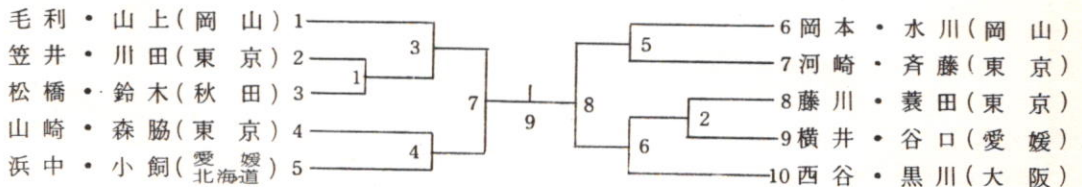

男子 40 才以上複 (40 D)