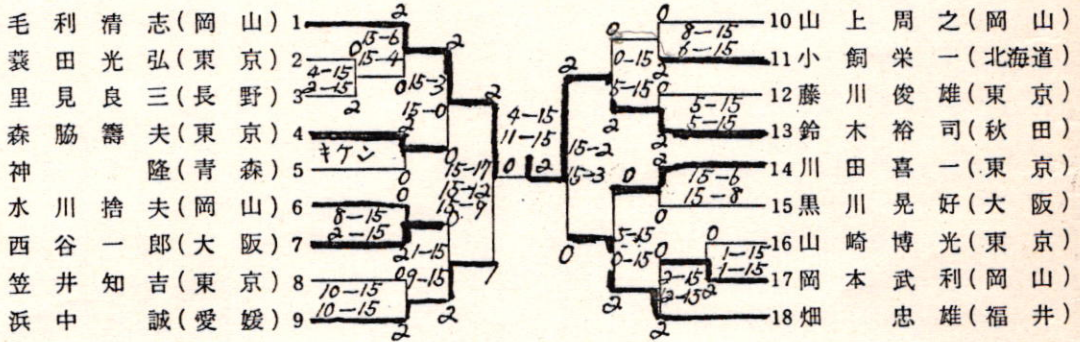

男子 40 才以上単 (40 S)