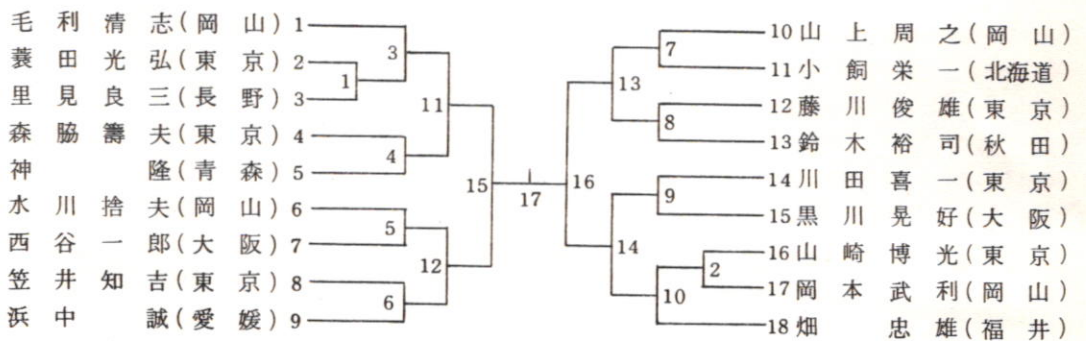

### 祝 第18回全日本社会人バドミントン選手権大会

スキーの専門店

大町市上仲町  
TEL 02612 2 0480

1階フロア 世界のスキー '76 NEWモデル展示即売中

2階フロア 各種スポーツ用品特別セール中

岳の町一大町・黒四ダム・仁科三湖・白馬岳・後立山連  
峰山麓のスキー場へお越しの折はぜひお立寄り下さい。

男子 30 才以上複 ( 30 D )

男子 40 才以上単 ( 40 S )