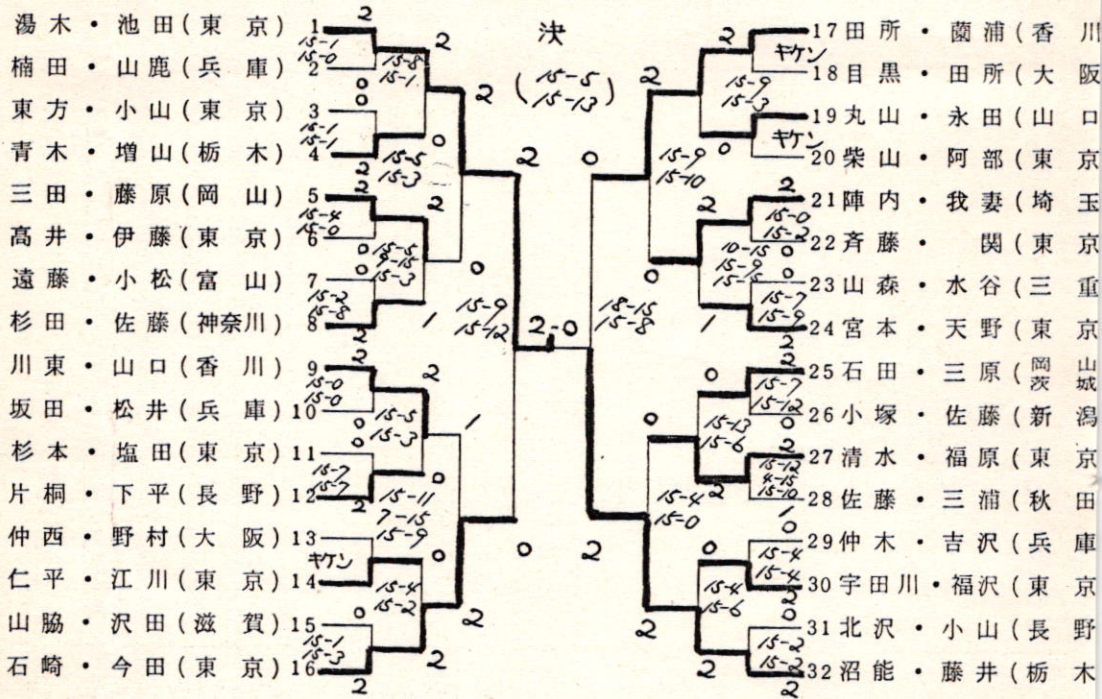

一般女子複 (LD)

男子 30 才以上単 (30S)