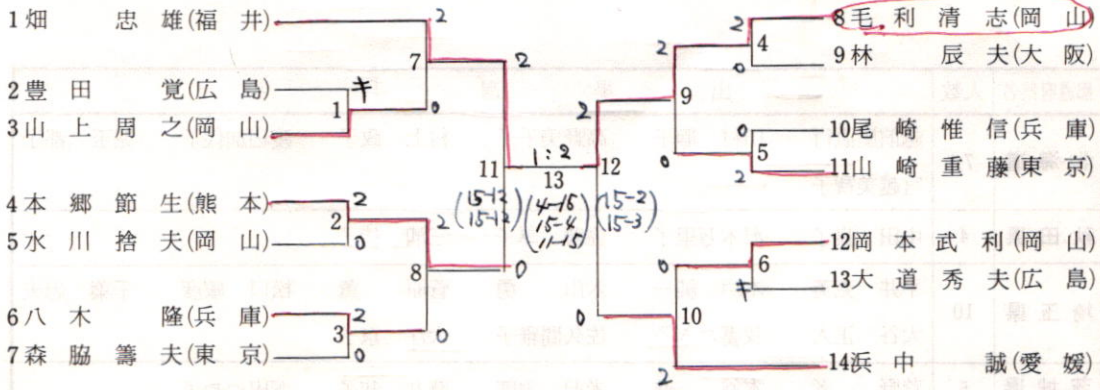

男子 40 才 以上 単 (40 S)