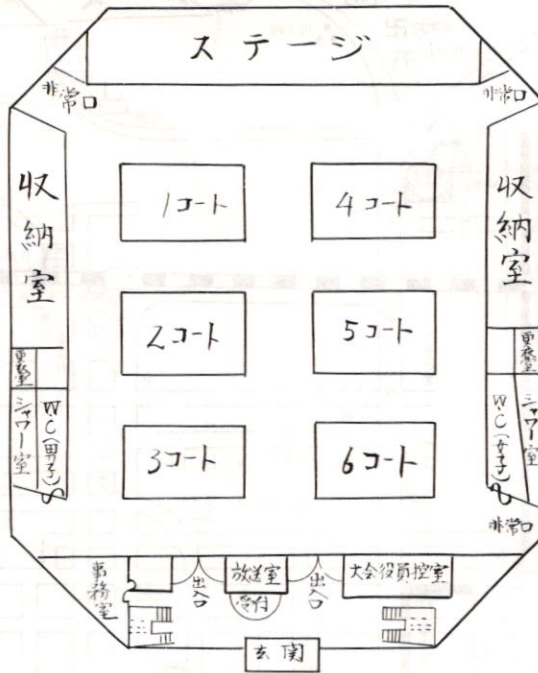

窓乃梅酒造株式会社

佐賀県久保田町大字新田 ☎久保田 (095264) 1・505・508

参加者宿舎位置図ならびに市内案内図

宿舎案内

- | | | | |
|------------|------------|--------|--------|
| ①松川屋 | ③観光ホテル | ⑤佐賀県庁 | ⑨佐賀市役所 |
| ②津々美荘 | ④あけぼの月 | ⑥県体育館 | ⑩市民会館 |
| ⑦佐賀観光ホテル山荘 | ⑧観光ホテル千代田館 | ⑦図書館 | ⑪青少年の家 |
| ⑨観光ホテル楽荘 | ⑩観光旅館朝風館 | ⑧総合運動場 | ⑫NHK |
| ⑪よねもと | ⑫赤坂別館 | | |

会場見取図

主会場（佐賀県体育館）

佐賀県体育館附近見取図

第二会場（佐賀工業高校体育館）

佐賀県立佐賀工業高等学校附近見取図

特殊仕入の店

同じ品なら必ず安い!!

信用第一主義