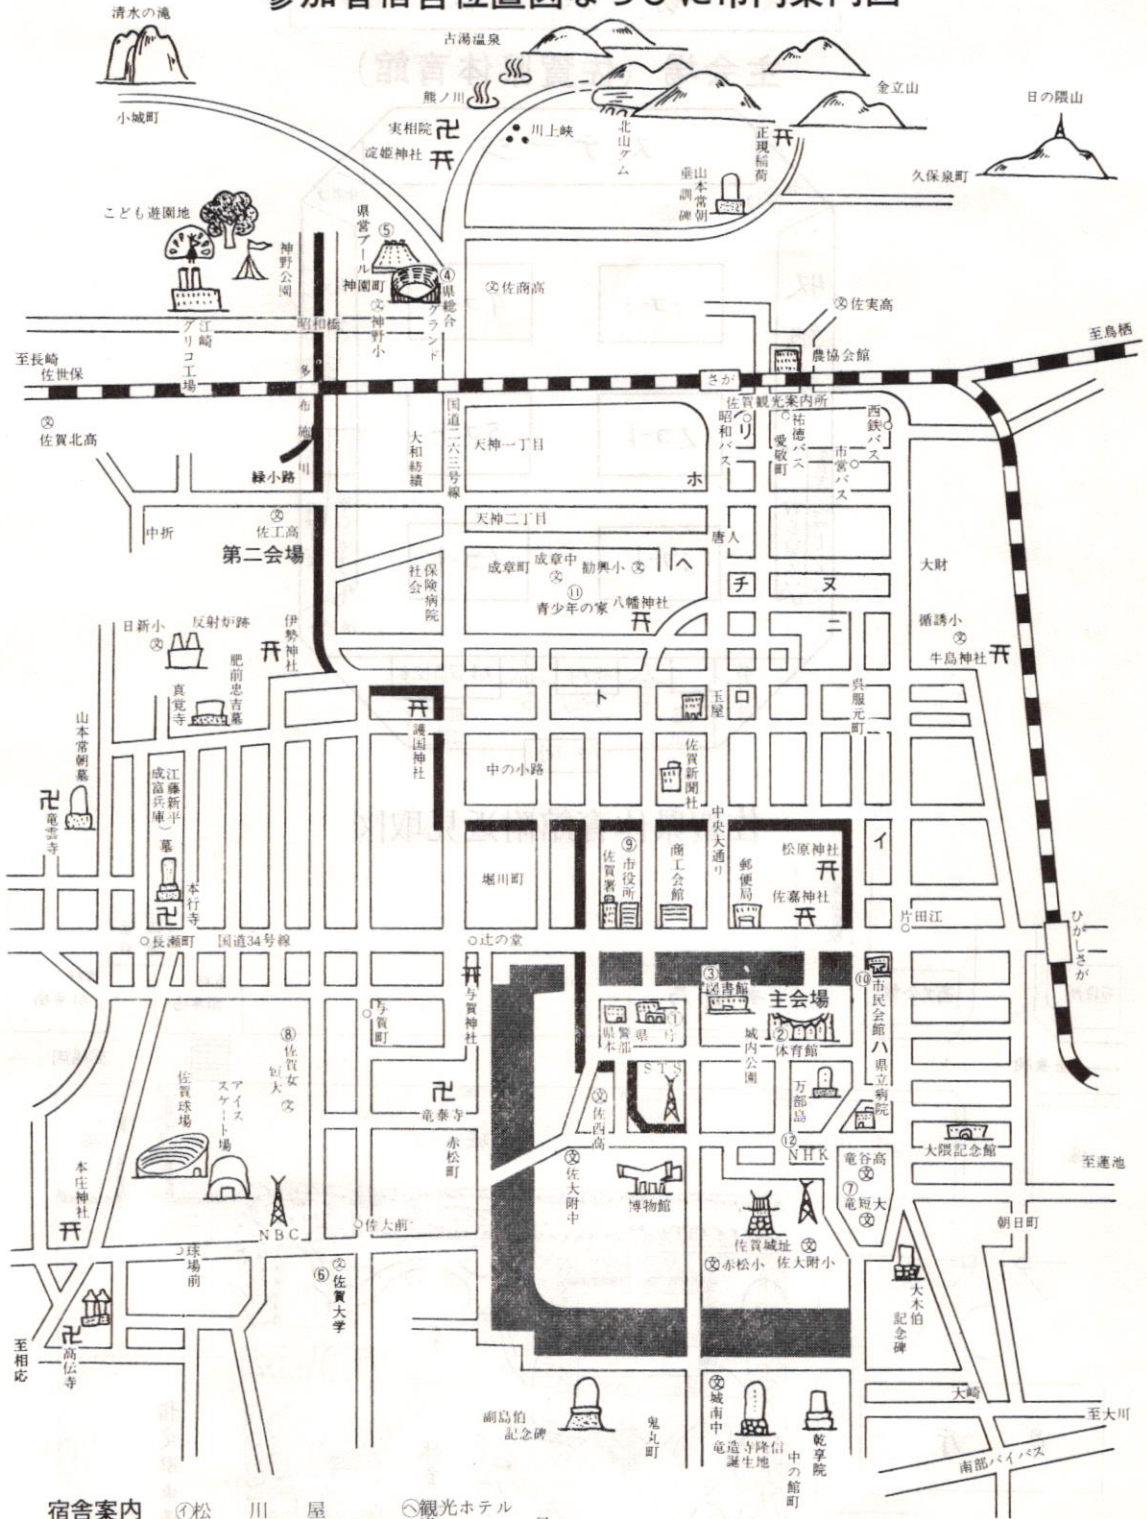

窓乃梅酒造株式会社

佐賀県久保田町大字新田 ☎久保田 (095264) 1・505・508

参加者宿舎位置図ならびに市内案内図

宿舎案内

- | | | | |
|------------|------------|--------|--------|
| ①松川屋 | ③観光ホテル | ⑤佐賀県庁 | ⑨佐賀市役所 |
| ②津々美荘 | ④あけぼの月 | ⑥県体育館 | ⑩市民会館 |
| ⑦佐賀観光ホテル山荘 | ⑧観光ホテル千代田館 | ⑦図書館 | ⑪青少年の家 |
| ⑨観光ホテル楽荘 | ⑩観光旅館朝風館 | ⑧総合運動場 | ⑫NHK |
| ⑪よねもと | ⑫赤坂別館 | | |