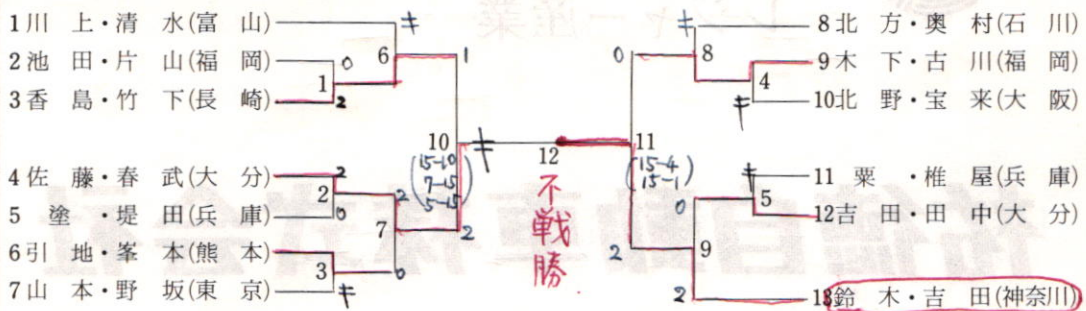

佐賀営業所 佐賀市松原町

一般女子複 (LD)

混合複 (MX)

斗健御祈

世界の四大スポーツ品メーカー

美津濃

サリバタ

コイケスポーツ

佐賀市白山銀座

TEL 3-2588

松尾建設株式会社

取締役社長

松尾文雄

本社 佐賀市多布施一丁目4-27 TEL④1181
支店 東京・大阪・福岡・佐賀・長崎・熊本
営業所 北九州・佐世保・大分・宮崎・鹿児島
出張所 名古屋・延岡・都城・沖繩

男子 30 才 以上 単 (30 S)

男子 30 才 以上 複 (30 D)