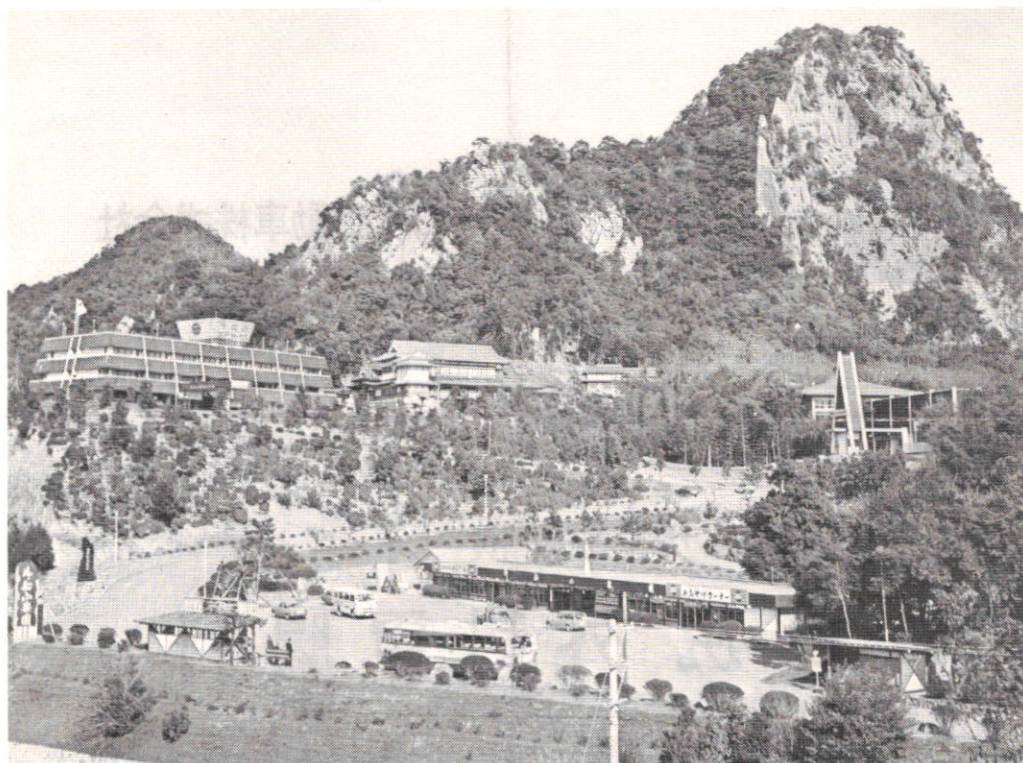

生ヤサイ・コーヒーの店

チカイン

佐賀市片田江四ツ角 TEL 5-1008

120年前に築いた庭園美

四季の花園，御船山楽園

水と緑の豪華なホテル

ガーデンプール西日本随一の大庭園

政府登録・国際観光旅館