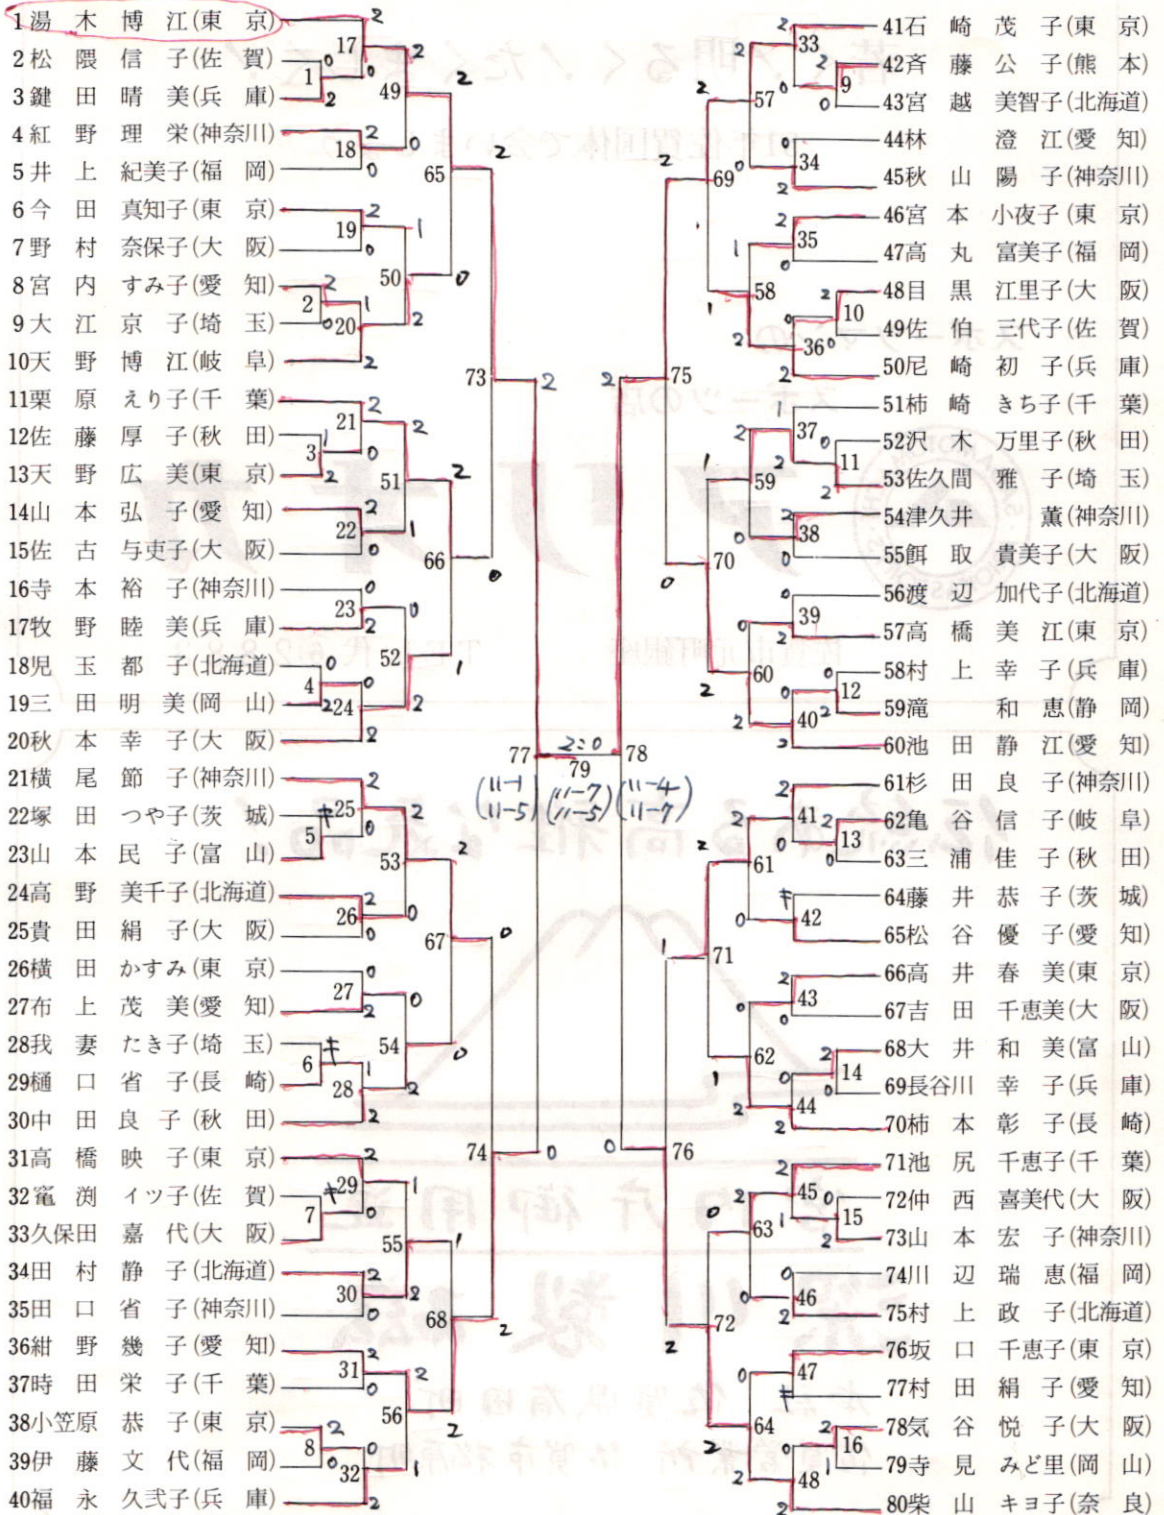

サンのり

株式会社 サン海苔

佐賀市西与賀町 電 09522-4-6191 (代)

一般女子単 (LS)

祝 第16回全日本社会人バドミントン選手権大会

若く！明るく！たくましく！

51年佐賀国体で会いましょう

スポーツマンの