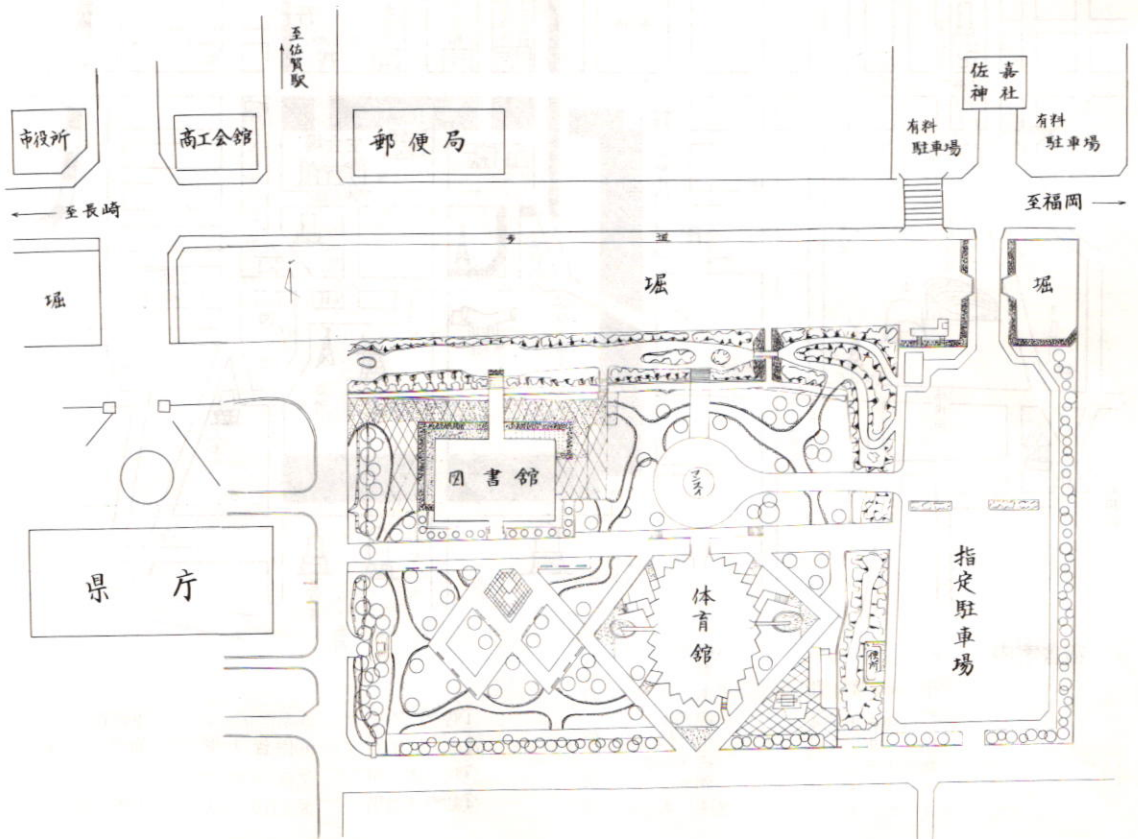

窓乃梅酒造株式会社

佐賀県久保田町大字新田 ☎久保田 (095264) 1・505・508

参加者宿舎位置図ならびに市内案内図

宿舎案内

- | | | | |
|------------|------------|--------|--------|
| ①松川屋 | ③観光ホテル | ⑤佐賀県庁 | ⑨佐賀市役所 |
| ②津々美荘 | ④あけぼの月 | ⑥県体育館 | ⑩市民会館 |
| ⑦佐賀観光ホテル山荘 | ⑧観光ホテル千代田館 | ⑦図書館 | ⑪青少年の家 |
| ⑨観光ホテル楽荘 | ⑩観光旅館朝風館 | ⑧総合運動場 | ⑫NHK |
| ⑪よねもと | ⑫赤坂別館 | | |

会場見取図

主会場（佐賀県体育館）

佐賀県体育館附近見取図

第二会場（佐賀工業高校体育館）

佐賀県立佐賀工業高等学校附近見取図

特殊仕入の店

同じ品なら必ず安い!!

信用第一主義