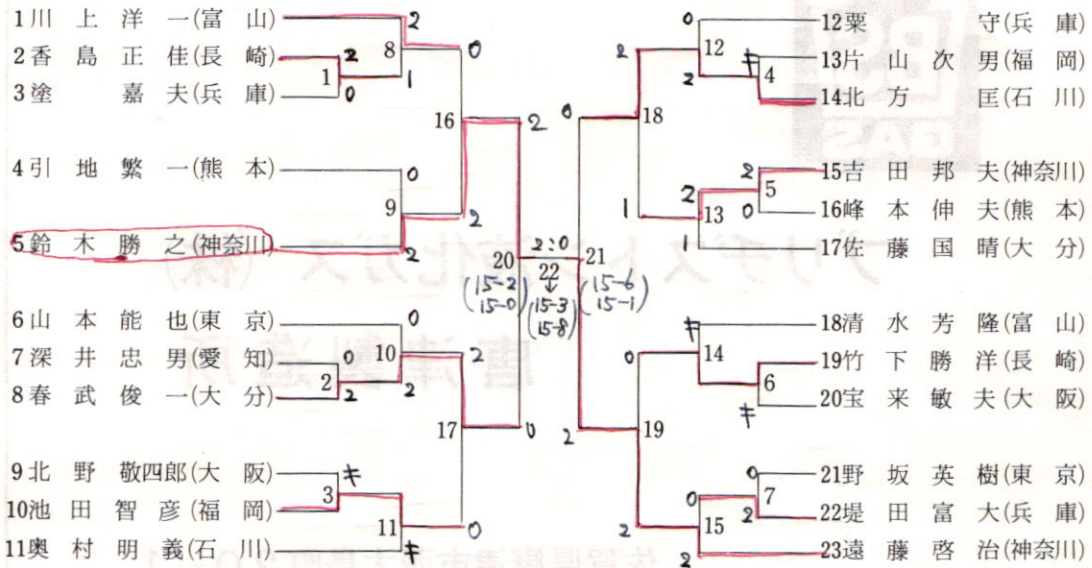

佐賀市白山銀座

TEL 3-2588

松尾建設株式会社

取締役社長

松尾文雄

本社 佐賀市多布施一丁目4-27 TEL④1181
支店 東京・大阪・福岡・佐賀・長崎・熊本
営業所 北九州・佐世保・大分・宮崎・鹿児島
出張所 名古屋・延岡・都城・沖繩

男子 30 才 以上 単 (30 S)

男子 30 才 以上 複 (30 D)