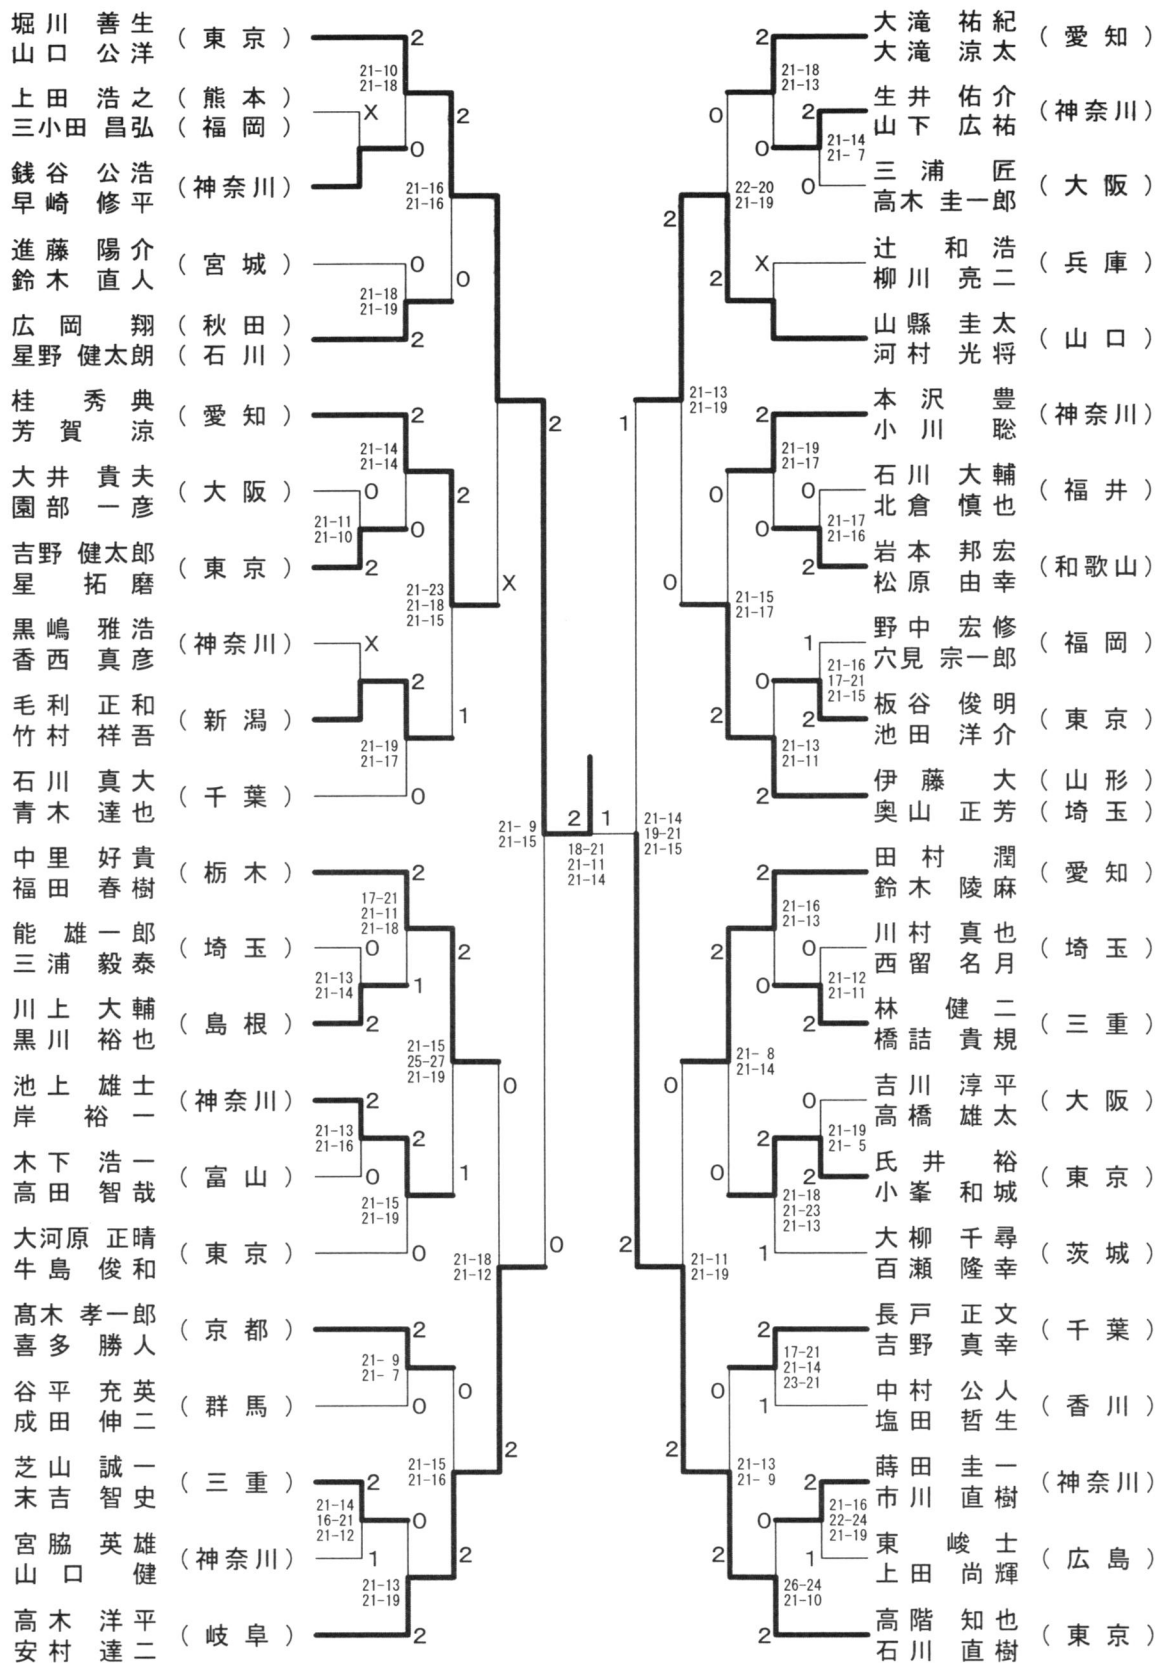

男子ダブルスー7

男子ダブルス - 8

有田 裕佑 (愛知)	2	21-8 21-13	2	中嶋 栄聡 (富山)	2	21-9 21-18	2
武山 修三 (東京)	2	21-16 21-19	0	宮村 順也 (三重)	0	21-12 21-9	2
奥出 裕充 (茨城)	0	21-7 21-17	2	菅野 悦司 (埼玉)	0	21-15 21-18	0
佐藤 隆昭 (福井)	1	16-21 21-18 21-17	0	小椋 晴吉 (福岡)	2	21-5 21-10	0
久保 聡 (神奈川)	2	22-20 19-21 21-11	0	坂本 順学 (神奈川)	0	21-12 21-13	0
向本 圭吾 (山口)	2	21-10 21-8	2	新宅 地塩 (東京)	0	25-23 21-19	2
岩永 唯一 (岩手)	2	21-18 21-16	0	妹尾 雄介 (奈良)	2	21-14 15-21 21-7	1
岩永 智洋 (千葉)	0	21-13 21-9	1	高橋 秀和 (栃木)	2	21-11 21-14	2
陶山 高志 (神奈川)	0	21-16 21-19	2	高有 村康太 (広島)	0	21-14 21-14	0
上野 悟史 (大阪)	2	21-18 21-11	0	赤堀 豊 (岐阜)	2	21-8 21-11	2
松尾 光平 (兵庫)	0	22-20 21-19	0	長谷 部悠 (神奈川)	0	21-16 21-7	2
吉本 直樹 (香川)	2	21-14 21-13	2	柏木 裕司 (大阪)	X		
伊藤 俊幸 (富山)	0	21-11 21-13	0	岡田 隆一 (京都)	0	21-16 16-21 23-21	1
千田 達也 (埼玉)	2	18-21 21-12 23-21	1	堀 功定 (神奈川)	2	21-8 21-18	2
築山 一也 (京都)	2	21-18 21-13	0	木下 賢一 (東京)	0	21-12 21-17	0
石川 圭太 (神奈川)	0	21-11 21-15	1	佐々木 哲次 (愛知)	2	21-11 21-11	0
八木 橋洋 (宮城)	2	21-14 17-21 23-21	2	山瀬 俊介 (千葉)	2	21-6 21-10	2
佐々木 卓 (広島)	0	21-18 21-15	0	水嶋 和博 (北海道)	2	21-19 21-10	2
阿久津 博将 (東京)	2	21-16 21-13	2	多田 亮太郎 (岡山)	0	21-14 21-14	0
日下 直人 (滋賀)	0	21-14 21-9	0	小林 徹太郎 (静岡)	2	16-21 21-19 21-16	2
田中 康貴 (神奈川)	2	21-13 21-10	2	藤原 秀一 (神奈川)	1	21-10 21-12	1
小森 大輔 (石川)	2		2	奥本 大吾 (東京)	2		2
穴吹 康隆 (愛知)	2		2	洪谷 卓礼 (東京)	2		2
吉本 尚弘 (富山)	0		0	佐々木 英司 (東京)	2		2
北島 正祐 (埼玉)	2		2	深谷 桂司 (東京)	2		2
久世 祐樹 (京都)	0		0	佐藤 翔治 (東京)	2		2
服部 久雄 (神奈川)	2		2				
染谷 政宏 (愛知)	0		0				
森 領太 (神奈川)	2		2				
西 弘典 (千葉)	0		0				
服部 峻也 (神奈川)	2		2				
近藤 和也 (神奈川)	0		0				
菊田 健一 (宮城)	2		2				
高柳 健 (宮城)	2		2				
下前 陽平 (広島)	0		0				
堀川 平亮 (広島)	2		2				
森田 光彦 (東京)	0		0				
八木 勇磨 (東京)	2		2				
沼波 裕智 (滋賀)	0		0				
白石 松太郎 (滋賀)	2		2				
高橋 智幸 (神奈川)	0		0				
平井 佳治 (神奈川)	2		2				
車 淳史 (石川)	2		2				
青山 天将 (石川)	2		2