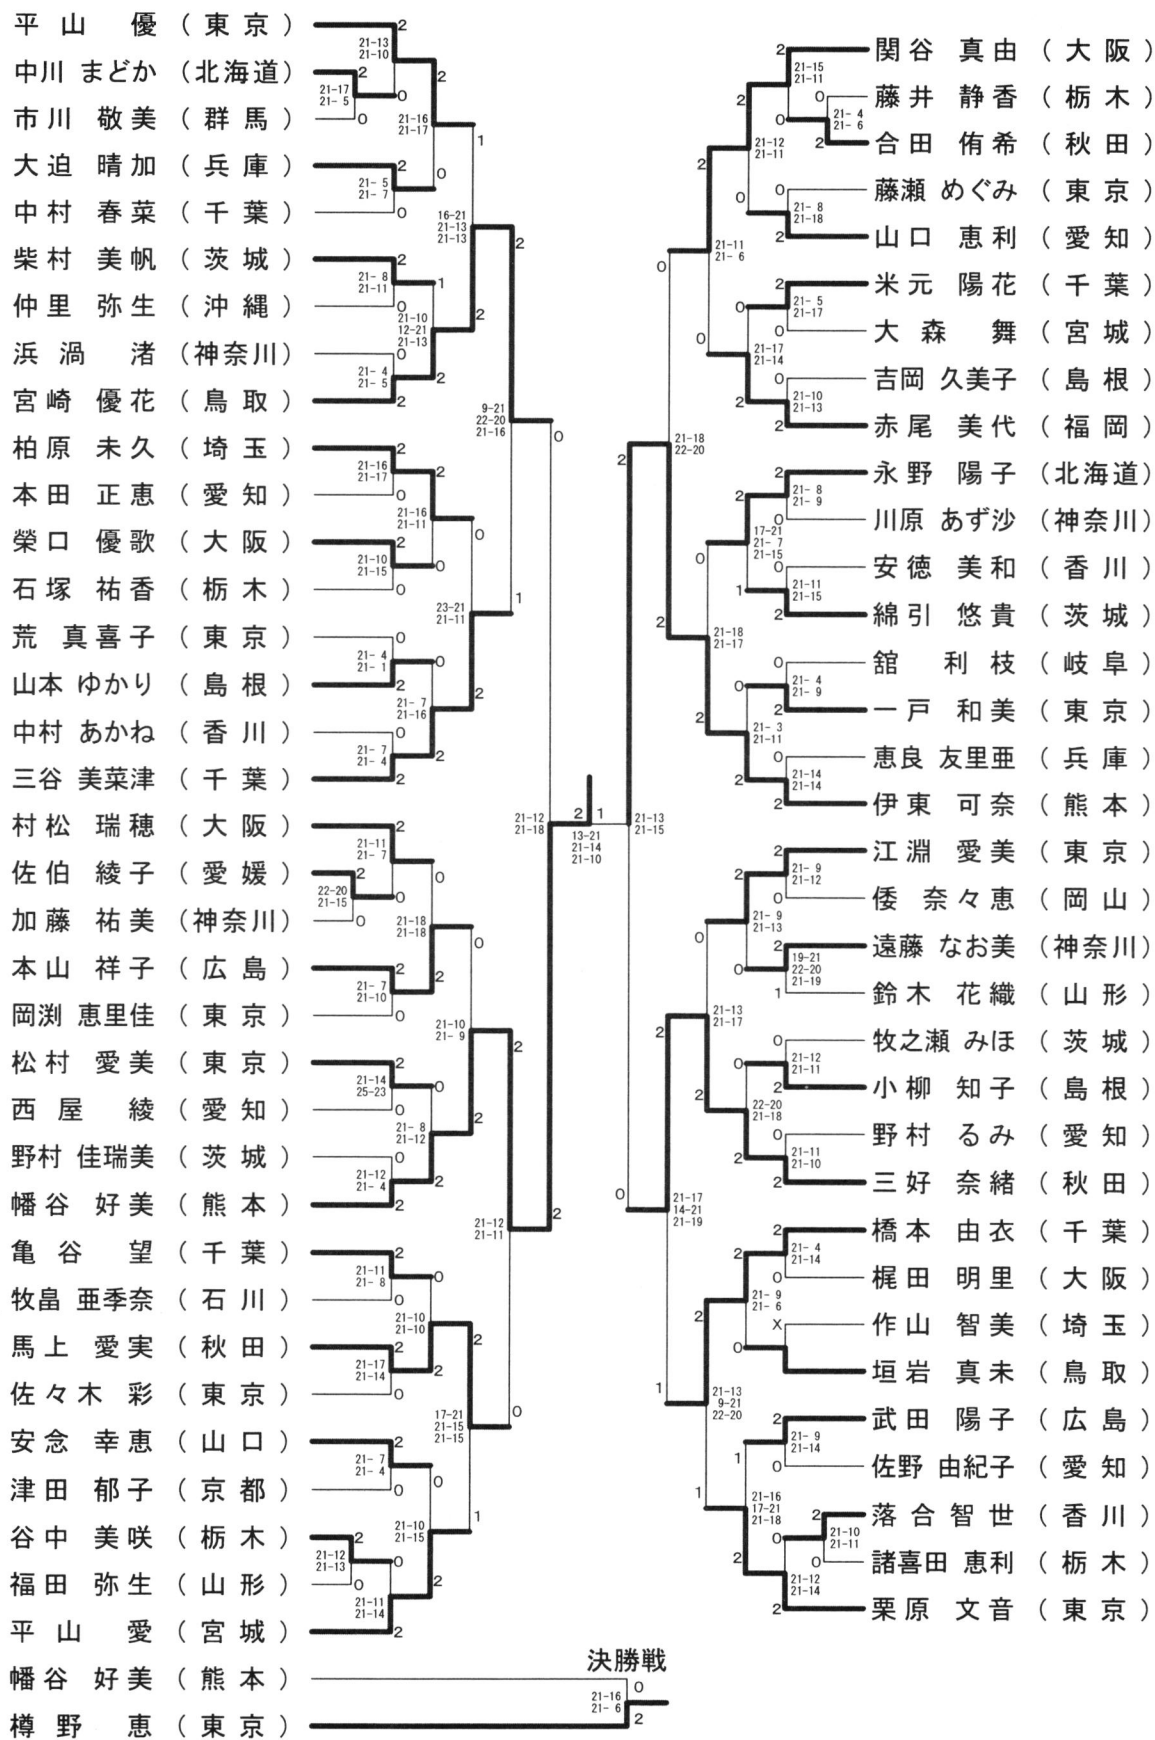

女子シングルスー1

女子シングルスー2

打田 しづか (東京)	2	21-15 21-10	2	岡 ひとみ (熊本)	2	10-21 21-18 21-12
三宅 司 (岡山)	2	21-13 18-21 21-14	0	丸岡 智子 (島根)	1	21-16 21-7
西川 真奈美 (兵庫)	1	21-14 21-13	2	鈴木 由希子 (神奈川)	0	21-9 21-10
鈴木 小織 (栃木)	0	21-3 21-15	0	室園 菜摘 (兵庫)	1	18-21 21-16 21-8
神 ゆかり (宮城)	2	21-14 21-14	2	土田 茉実 (茨城)	2	21-19 18-21 21-19
岩切 美那 (神奈川)	0	21-15 21-10	2	杉本 里子 (東京)	0	21-12 21-6
下崎 彩 (秋田)	2	21-7 16-21 22-20	0	中村 里映 (京都)	0	21-11 21-8
藤澤 香織 (茨城)	0	21-16 21-10	1	大橋 貴子 (栃木)	0	21-13 21-7
水口 愛梨 (香川)	2	16-21 21-14 21-18	1	梅津 知恵 (岐阜)	2	12-21 21-19 21-17
奥 幸那 (東京)	2	21-5 21-4	2	三木 佑里子 (大阪)	X	
荒木 真梨 (山形)	0	21-18 17-21 21-16	1	野 嶽 愛 (東京)	0	21-10 21-16
久後 あすみ (熊本)	2	21-4 21-4	1	藤原 由佳 (香川)	2	21-17 21-8
松本 真由美 (京都)	0	15-21 21-16 21-15	1	佐藤 茜 (山形)	0	21-10 21-12
阿萬 絵里香 (千葉)	2	15-21 22-20 21-18	0	佐藤 しおり (愛知)	2	21-10 21-12
本山 佳愛 (愛知)	1	21-14 21-12	2	田村 早苗 (千葉)	0	27-25 21-9
犬飼 菜月 (茨城)	0	21-15 21-7	2	上村 麻衣 (沖縄)	2	21-11 21-2
江藤 理恵 (岐阜)	2	21-13 19-21 22-20	1	實金 由起 (岡山)	0	21-11 21-17
野尻野 匡世 (東京)	2	21-18 21-12	2	楠瀬 由佳 (秋田)	2	21-13 21-13
佐藤 あゆみ (北海道)	2	21-10 21-6	0	福万 尚子 (大阪)	2	21-13 21-12
山本 沙紀 (栃木)	0	21-19 21-17	2	菅原 智子 (東京)	2	21-13 21-13
池亀 志帆 (神奈川)	0	21-12 21-7	0	吉田 琴美 (佐賀)	0	21-13 21-13
末長 夏樹 (山口)	2	21-13 21-16	0	名田 瑞希 (茨城)	2	21-9 21-18
横関 彩 (千葉)	2	22-20 21-18	1	高野 温子 (東京)	0	21-18 21-11
地神 加奈子 (鳥取)	0	20-22 21-12 21-16	0	田中 妙美恵 (鳥取)	2	21-18 21-6
内井 佑花 (秋田)	2	21-16 21-12	2	中口 詩織 (愛知)	0	21-8 21-3
今井 幸代 (熊本)	2	21-18 21-16	2	後藤 舞 (広島)	2	14-21 21-12 21-17
井上 春奈 (神奈川)	1	21-16 20-22 21-13	2	木村 早紀 (兵庫)	2	21-9 21-10
高井 亜季代 (愛知)	2	21-11 21-11	0	堀内 亜紀子 (神奈川)	0	21-16 21-17
笠井 里美 (栃木)	2	21-14 21-13	0	戸田 さよ子 (千葉)	0	21-15 21-10
小林 久美子 (千葉)	0	21-12 21-8	2	松任 由貴 (石川)	2	21-11 21-13
平山 佑香 (茨城)	2	18-21 21-17 21-15	0	笠原 唯 (栃木)	0	21-9 21-14
前田 園美 (広島)	1	21-7 21-11	2	皆川 友依 (山口)	2	21-10 21-15
木村 ゆかり (大阪)	0	21-14 21-16	1	澤木 麻佑子 (埼玉)	0	21-13 21-11
新藤 綾 (島根)	2	24-26 22-20 21-18	2	清水 つかさ (愛知)	2	21-7 21-6
松友 美佐紀 (東京)	2			樽野 恵 (東京)	2