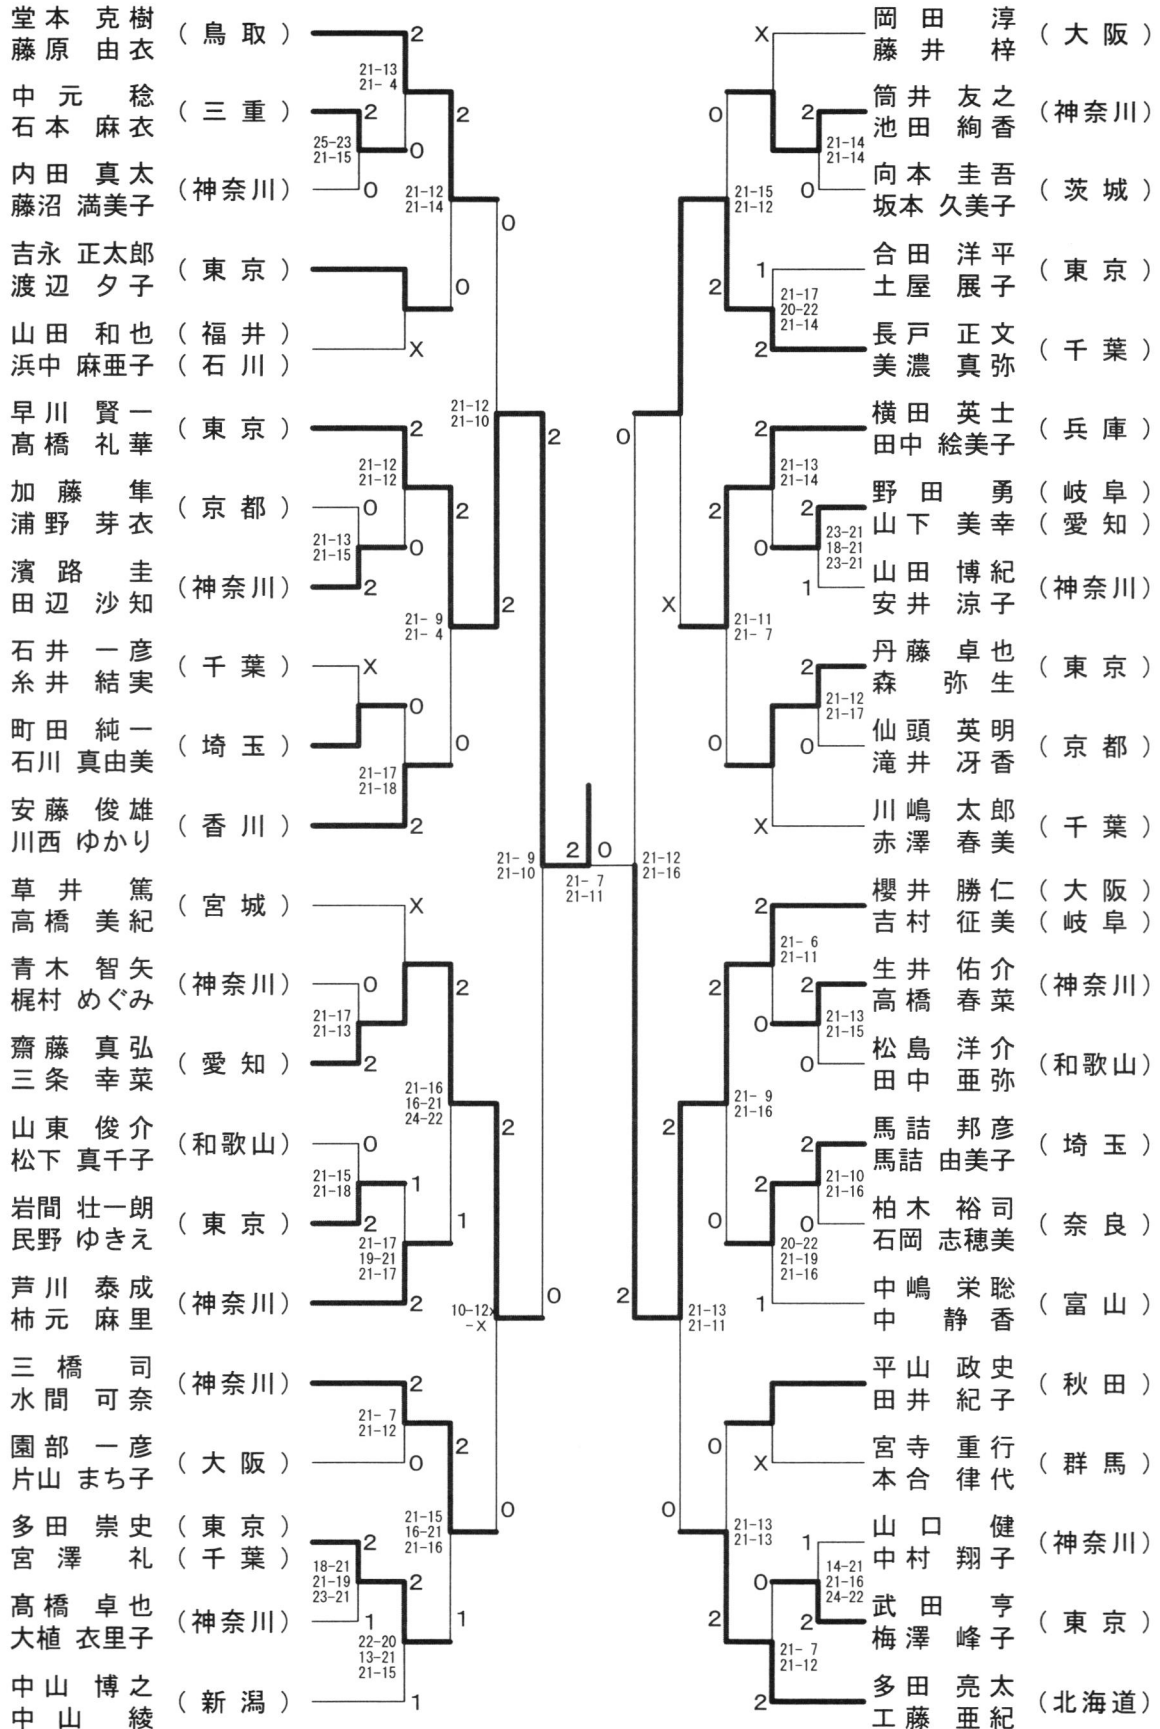

混合ダブルス-3

混合ダブルス - 4

鈴木 知道 (北海道)	2	21-18 21-15	2	宮村 順也 (富山)	2	21-19 21-15	2
後藤 佳代 (兵庫)	0	22-20 21-10	2	今泉 智美 (東京)	2	16-21 21-14 22-20	0
植田 敏孝 (広島)	2	21-11 21-16	2	中澤 伸人 (京都)	0	21-14 21-13	1
細川 幸代 (東京)	0	21-18 21-17	0	甲斐 千鶴子 (大阪)	0	21-17 21-17	0
松田 亮 (神奈川)	2	21-19 20-22 21-12	2	土屋 貴孝 (滋賀)	2	21-18 21-13	0
川下 彩香 (神奈川)	1	21-12 20-22 21-12	0	坂本 昭子 (群馬)	0	21- 7 21-14	2
市野 貴康 (千葉)	0	21-17 21-13	2	山口 智史 (東京)	2	21-19 21-17	0
鈴木 知佳 (福岡)	2	21-19 21-18	1	川井 亮喜 (千葉)	2	21- 9 21-16	2
吉本 秀晴 (東京)	2	21-19 21-18	0	川井 由美子 (石川)	2	21-13 21-14	2
鈴木 宏枝 (神奈川)	2	21-19 21-18	0	田辺 哲 (神奈川)	2	21-13 21-14	0
折笠 政明 (大阪)	2	19-21 21-12 21-15	0	斎田 裕美子 (千葉)	0	21-16 21-13	0
吉田 佳代子 (神奈川)	1	21-10 21-18	2	芳賀 岳洋 (千葉)	0	21-14 21-10	0
石川 真大 (愛知)	2	21- 5 21-11	2	谷藤 千香 (千葉)	1	21-14 22-24 22-20	1
杉本 仁美 (広島)	0	24-22 21-16	2	水嶋 和博 (埼玉)	0	21-23 21-14 21-14	2
山浦 尚仁 (東京)	2	21-10 16-21 21-16	1	石川 こづえ (三重)	0	21-17 21-17	0
小野 智子 (石川)	2	21-11 21-15	2	川崎 和宗 (東京)	2	21- 9 21-14	0
石田 純 (埼玉)	0	21-14 21-14	1	富永 翔子 (岐阜)	2	16-21 21-12 21-18	2
山田 裕美 (兵庫)	0	19-21 21-18 21-15	2	豊田 法生 (広島)	0	21-11 21-13	1
岡野 史裕 (神奈川)	0	22-20 21-13	2	木下 富美恵 (神奈川)	2	21-12 21-19	2
渡辺 沙織 (香川)	2	21-10 21-12	2	大淵 知秀 (東京)	0	21-10 21-14	2
舟木 康司 (千葉)	1	19-21 21-11 21-13	0	大淵 真紀 (和歌山)	0	14-21 21-19 21-15	2
田代 聡美 (神奈川)	1	21- 7 21-12	2	安村 達二 (神奈川)	2	21-12 21-10	1
木村 雄一朗 (大阪)	2	21-12 21-10	2	大田 佳奈 (兵庫)	2	21-12 21-10	2
小池 温子 (岐阜)	0	21-12 21-10	2	篠岡 伸明 (愛知)	2	21-12 21-10	2
大塚 雅也 (和歌山)	0	21-12 21-10	2	川井 奈津子 (宮城)	2	21-12 21-10	2
石原 優生 (三重)	2	21-12 21-10	2	大貫 勝 (宮城)	2	21-12 21-10	2
久保 憲一 (神奈川)	2	21-12 21-10	2	木村 美和子 (宮城)	2	21-12 21-10	2
鈴木 亜弥子 (神奈川)	2	21-12 21-10	2	松原 由幸 (宮城)	2	21-12 21-10	2
青山 天将 (神奈川)	2	21-12 21-10	2	下澤 なつみ (宮城)	2	21-12 21-10	2
富永 絢子 (神奈川)	2	21-12 21-10	2	板垣 孝 (宮城)	2	21-12 21-10	2
奥洞 桂介 (神奈川)	2	21-12 21-10	2	中側 真希 (宮城)	2	21-12 21-10	2
水口 周子 (神奈川)	2	21-12 21-10	2	八十 友昭 (宮城)	2	21-12 21-10	2
天野 誠 (神奈川)	2	21-12 21-10	2	芹野 啓子 (宮城)	2	21-12 21-10	2
天野 珠里 (神奈川)	2	21-12 21-10	2	大滝 祐紀 (宮城)	2	21-12 21-10	2
穴吹 康隆 (神奈川)	2	21-12 21-10	2	服部 麻衣 (宮城)	2	21-12 21-10	2
安藤 朋恵 (神奈川)	2	21-12 21-10	2				
加沢 友規 (神奈川)	2	21-12 21-10	2				
大木 恵美 (神奈川)	2	21-12 21-10	2				
三宅 悠介 (神奈川)	2	21-12 21-10	2				
氣谷 沙織 (神奈川)	2	21-12 21-10	2				
田中 直樹 (神奈川)	2	21-12 21-10	2				
伊田 香菜 (神奈川)	2	21-12 21-10	2				
数野 健太 (神奈川)	2	21-12 21-10	2				
金森 裕子 (神奈川)	2	21-12 21-10	2