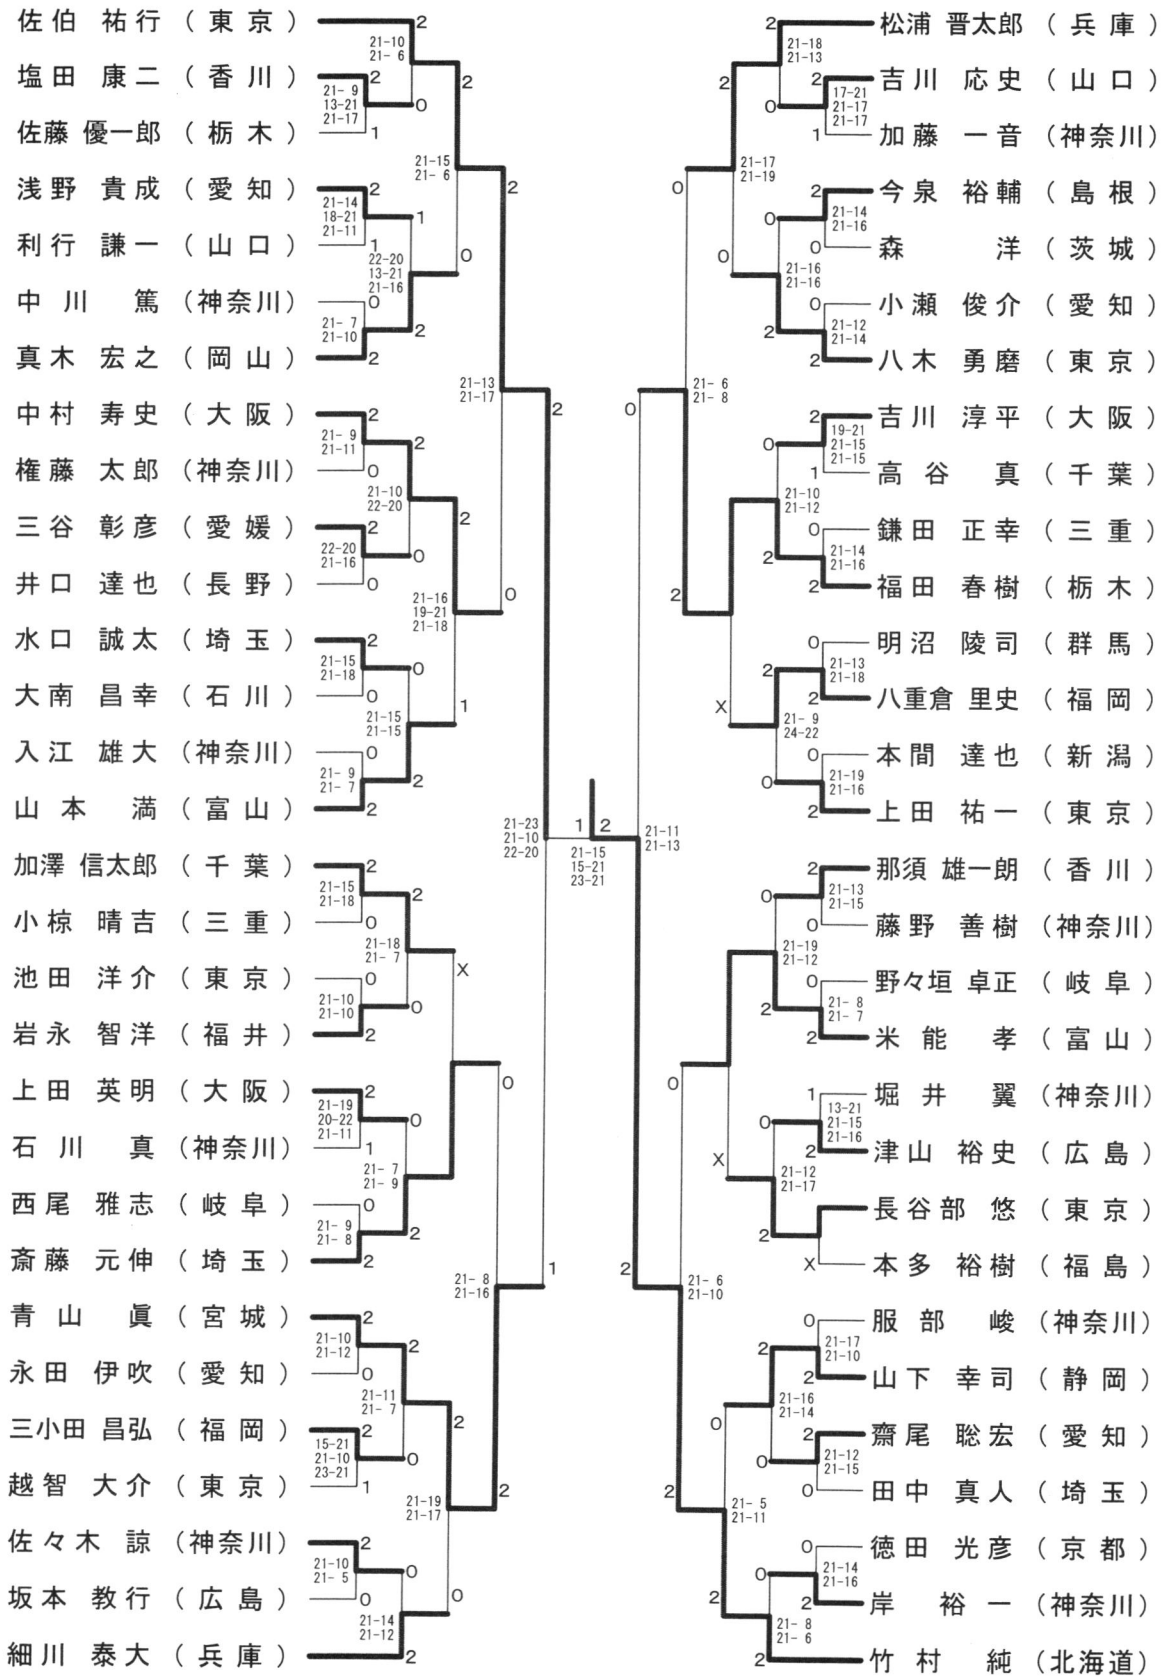

男子シングルスー1

男子シングルスー 2

男子シングルス-5

男子シングルスー6

男子シングルスー7

池田 雄一 (東京)	2	21-4 21-4	2	高階 知也 (東京)	2	15-21 21-13 21-18
森本 功 (大阪)	0	21-11 21-16	2	茨木 淳市 (神奈川)	0	0
前田 哲平 (神奈川)	2		0	金野 伸嵩 (愛知)	1	21-13 21-17
市橋 悠介 (京都)	2	21-15 21-14	2	坂井 一将 (石川)	2	21-9 21-11
山崎 大 (愛知)	0	21-18 22-20	0	吉田 慎 (京都)	0	21-4 21-10
野尻 光 (山形)	2	16-21 21-11 22-20	2	川村 卓也 (千葉)	X	
山縣 真也 (山口)	1	18-21 21-15 21-13	2	筒井 正 (兵庫)	X	
植田 雄介 (広島)	2	21-11 21-12	2	鈴木 利之 (神奈川)	1	19-21 21-16 21-14
中村 浩平 (神奈川)	1	21-14 21-16	2	高島 雅彦 (北海道)	2	21-11 22-24 21-13
北島 正大 (富山)	0		2	齋藤 雅大 (東京)	0	21-12 21-13
川野辺 健志 (埼玉)	2	21-17 21-17	0	河村 光将 (山口)	1	12-21 21-19 21-13
奥本 大吾 (岡山)	2	21-13 21-14	1	塩谷 尚也 (大阪)	0	21-10 21-15
宮川 摩七斗 (神奈川)	0	20-22 24-22 21-11	0	笠井 孝太 (栃木)	2	21-18 21-17
佐々木 弘仁 (宮城)	0	21-19 21-17	2	藤原 勇也 (島根)	2	21-17 9-21 21-18
村上 竜也 (栃木)	2		2	銭谷 公浩 (神奈川)	1	
竹川 慶二 (香川)	0	21-19 21-11	1	中口 竜郎 (愛知)	2	21-11 21-10
会田 雄輔 (東京)	X	21-10 21-23 21-18	2	外所 一哉 (群馬)	0	21-18 21-16
中野 智貴 (岐阜)	2	21-16 21-18	2	広岡 翔 (秋田)	2	21-13 21-16
郡司 毅志 (茨城)	0	21-23 21-14 21-16	1	永田 晋作 (静岡)	0	21-18 21-12
平戸 充 (千葉)	2		2	仲田 真基 (大阪)	0	21-15 21-15
齋藤 彰 (兵庫)	0	21-9 21-16	1	太田 洋輝 (東京)	0	21-18 21-12
石井 俊行 (神奈川)	0	21-19 16-21 21-11	1	林 健二 (三重)	0	21-10 21-10
鈴木 陵麻 (愛知)	2	21-9 21-11	1	館田 真哉 (神奈川)	2	21-12 21-7
大嶋 一彰 (神奈川)	2	18-21 21-14 21-18	0	武石 洋平 (神奈川)	2	21-14 21-14
山田 耕太 (福井)	0	21-14 21-7	2	宮本 博嗣 (広島)	0	21-13 30-28
白井 宏明 (埼玉)	0	21-9 21-10	1	石川 圭太 (千葉)	0	
有田 雄紀 (福岡)	X	11-21 22-20 21-19	2	新宅 地塩 (福岡)	X	
濱田 祐斗 (大阪)	0		2	坂本 順 (埼玉)	0	21-10 21-6
松尾 純次 (三重)	2	21-10 21-9	0	東 峯 生 (鹿児島)	X	
柴原 啓紀 (東京)	2	21-17 21-11	2	山口 公洋 (東京)	2	21-6 21-5