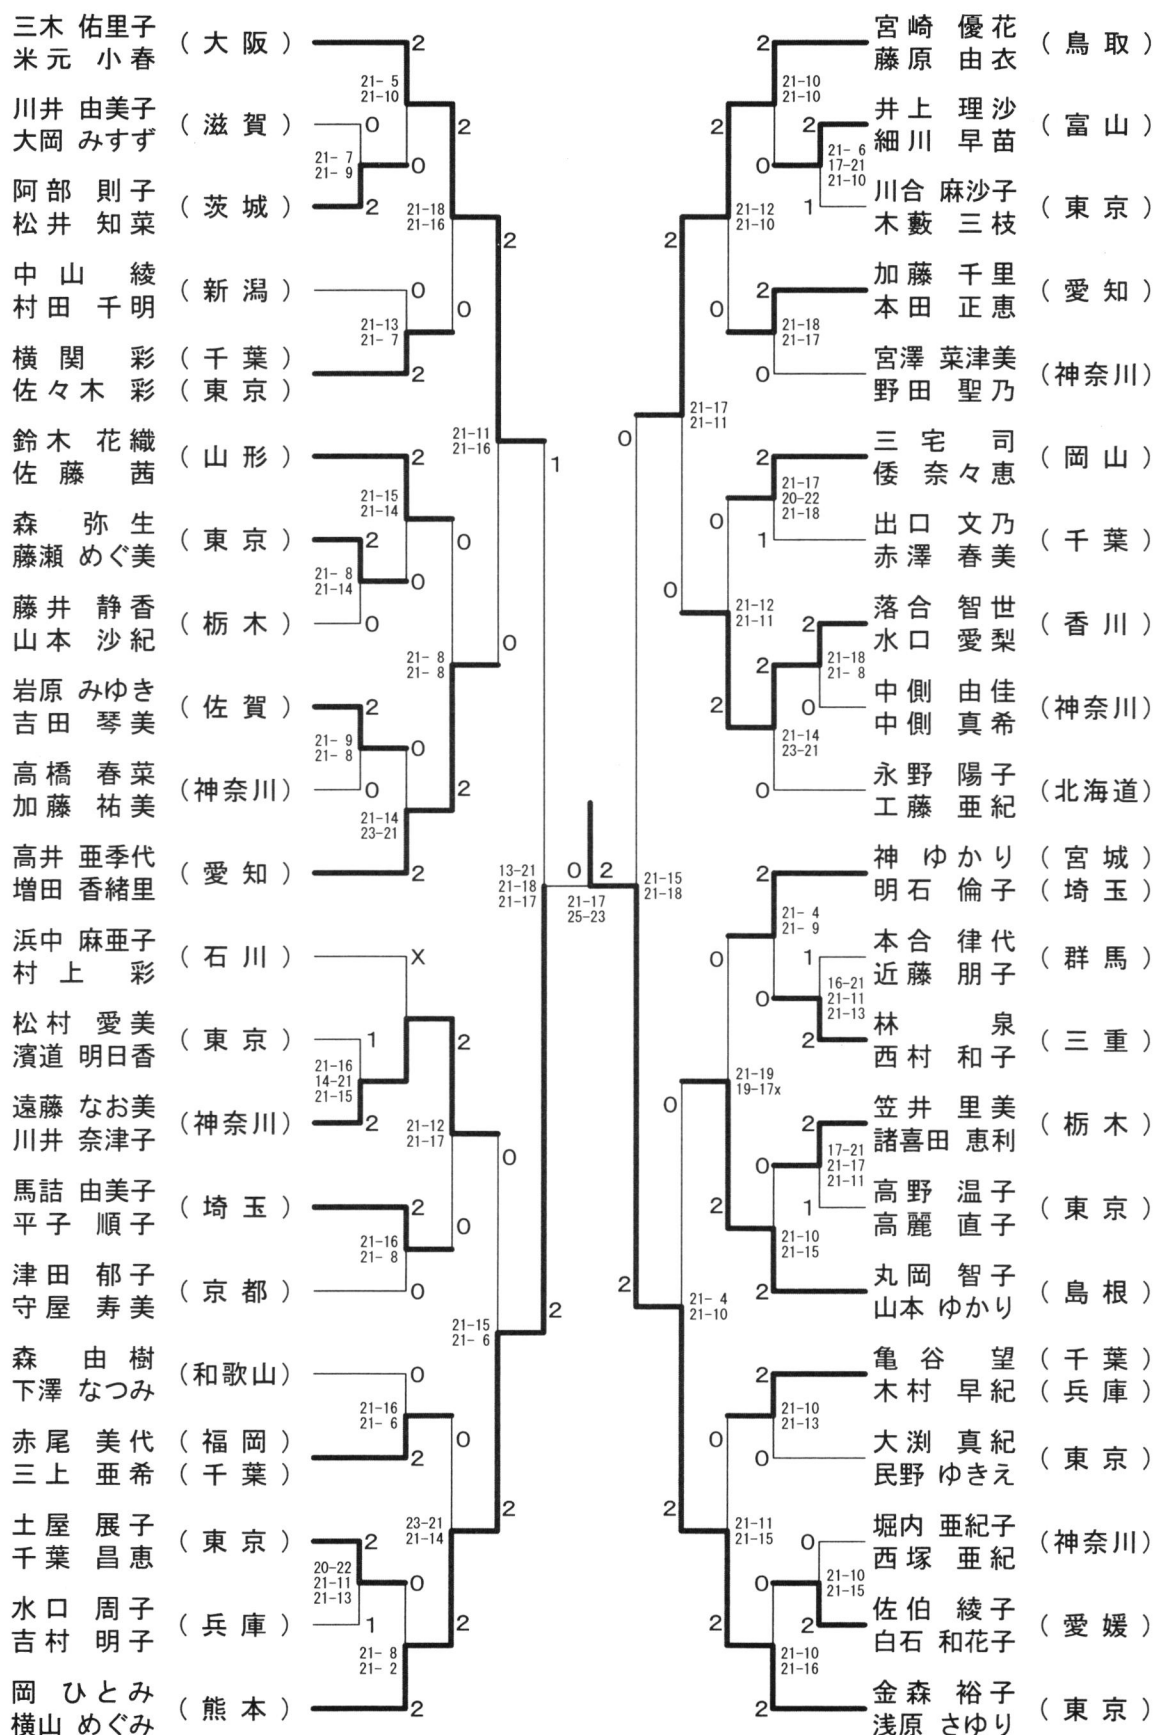

女子ダブルス - 3

女子ダブルス-4

多谷 郁恵 (大阪)	2	14-21 21-13 21-15	2	平山 優 (東京)	2	21-11 21-9
福万 尚子 (北海道)	2	21-12 21-12	1	栗原文音 (東京)	2	21-11 21-9
佐藤 あゆみ (北海道)	2	21-10 21-9	2	名田 瑞希 (茨城)	2	21-4 21-4
中川 まどか (埼玉)	0	21-11 21-15	2	柴村 美帆 (茨城)	0	21-4 21-4
石川 真由美 (埼玉)	0	21-11 21-15	2	高原 あさみ (岐阜)	0	21-11 21-15
澤木 麻佑子 (埼玉)	0	21-14 21-12	2	川上 翔子 (岐阜)	0	21-11 21-15
荻原 直子 (長野)	0	21-19 21-15	2	柏原 未久 (埼玉)	0	21-14 21-12
二ツ柳 彩那 (長野)	2	21-11 21-16	2	戸田 さよ子 (千葉)	0	21-14 21-12
杉本 仁美 (千葉)	2	21-11 21-16	2	内井 佑花 (秋田)	2	23-21 21-17
糸井 結実 (千葉)	0	21-11 21-16	2	合田 侑希 (秋田)	0	23-21 21-17
山崎 志保 (東京)	0	21-14 21-17	2	石塚 祐香 (栃木)	2	21-10 21-17
滝内 由香里 (東京)	0	21-17 21-10	1	笠原 唯 (栃木)	0	21-10 21-17
田代 聡美 (神奈川)	2	19-21 21-13 21-14	0	豊泉 久美子 (東京)	0	21-12 21-16
伊藤 美穂 (神奈川)	2	21-11 21-11	2	一戸 和美 (東京)	2	21-12 21-16
末長 夏樹 (山口)	2	21-11 21-11	2	松下 真千子 (和歌山)	2	21-15 10-21 21-19
末長 南 (山口)	0	21-18 21-15	2	宮城 由美子 (和歌山)	0	21-15 10-21 21-19
槍野 加奈 (兵庫)	0	21-12 10-21 23-21	1	佐々木 尚子 (神奈川)	2	21-5 21-9
山内 直子 (兵庫)	0	21-12 10-21 23-21	2	天野 珠里 (神奈川)	2	21-5 21-9
山本 奈津子 (鳥取)	2	21-12 10-21 23-21	2	早川 由希子 (広島)	2	21-5 21-9
垣岩 真未 (鳥取)	2	21-12 10-21 23-21	2	橋本 麻衣子 (広島)	2	21-5 21-9
井上 まり (広島)	2	21-12 10-21 23-21	2	木村 綾 (愛知)	1	21-12 19-21 21-15
前田 園美 (広島)	2	21-12 10-21 23-21	2	木村 咲絵 (愛知)	1	21-12 19-21 21-15
谷藤 千香 (千葉)	0	21-14 21-19	2	北田 有岐 (神奈川)	2	21-9 21-8
宮澤 礼 (千葉)	0	21-14 21-19	2	池亀 志帆 (神奈川)	2	21-9 21-8
宮本 有美 (神奈川)	X	21-11 21-11	0	佐伯 美沙都 (富山)	2	21-10 21-11
楠 有恵 (神奈川)	2	21-11 21-11	0	今井 幸代 (熊本)	2	21-10 21-11
安藤 朋恵 (香川)	2	18-21 21-16 21-16	0	惠良 友里亜 (兵庫)	0	18-21 21-18 21-18
中村 あかね (香川)	2	18-21 21-16 21-16	0	室園 菜摘 (兵庫)	1	18-21 21-18 21-18
竹内 郁 (東京)	2	21-9 21-9	1	松任 由貴 (石川)	2	23-21 16-21 21-17
岡渕 恵里佳 (東京)	2	21-9 21-9	1	南出 なつき (石川)	0	23-21 16-21 21-17
岡渕 恵里佳 (東京)	0	21-9 21-9	1	山田 裕美 (東京)	1	21-9 21-12
築山 晴美 (京都)	1	21-9 21-9	1	佐々木 亜美 (東京)	1	21-9 21-12
浦野 芽衣 (京都)	1	21-9 21-9	1	井上 春奈 (神奈川)	2	21-17 13-21 21-10
佐藤 しおり (愛知)	1	21-9 21-9	1	河端 茉美 (神奈川)	2	21-17 13-21 21-10
前之園 紫布 (愛知)	1	21-9 21-9	1	小柳 知子 (島根)	0	21-17 13-21 21-10
藤澤 香織 (茨城)	2	21-9 21-9	2	岩田 佳菜江 (島根)	1	21-17 13-21 21-10
野村 佳瑞美 (茨城)	2	21-9 21-9	2	大木 恵美 (千葉)	2	21-17 13-21 21-10
梶村 めぐみ (神奈川)	1	21-9 21-9	2	田村 早苗 (千葉)	2	21-17 13-21 21-10
武藤 亜侑美 (神奈川)	1	21-9 21-9	2	内田 優里 (三重)	0	21-17 13-21 21-10
野中 愛子 (福岡)	0	21-9 21-9	2	木下 富美恵 (三重)	0	21-17 13-21 21-10
北島 文 (福岡)	2	21-9 21-9	2	松友 美佐紀 (東京)	2	21-7 21-7
高橋 美紀 (宮城)	2	21-9 21-9	2	高橋 礼華 (東京)	2	21-7 21-7
服部 麻衣 (宮城)	2	21-9 21-9	2