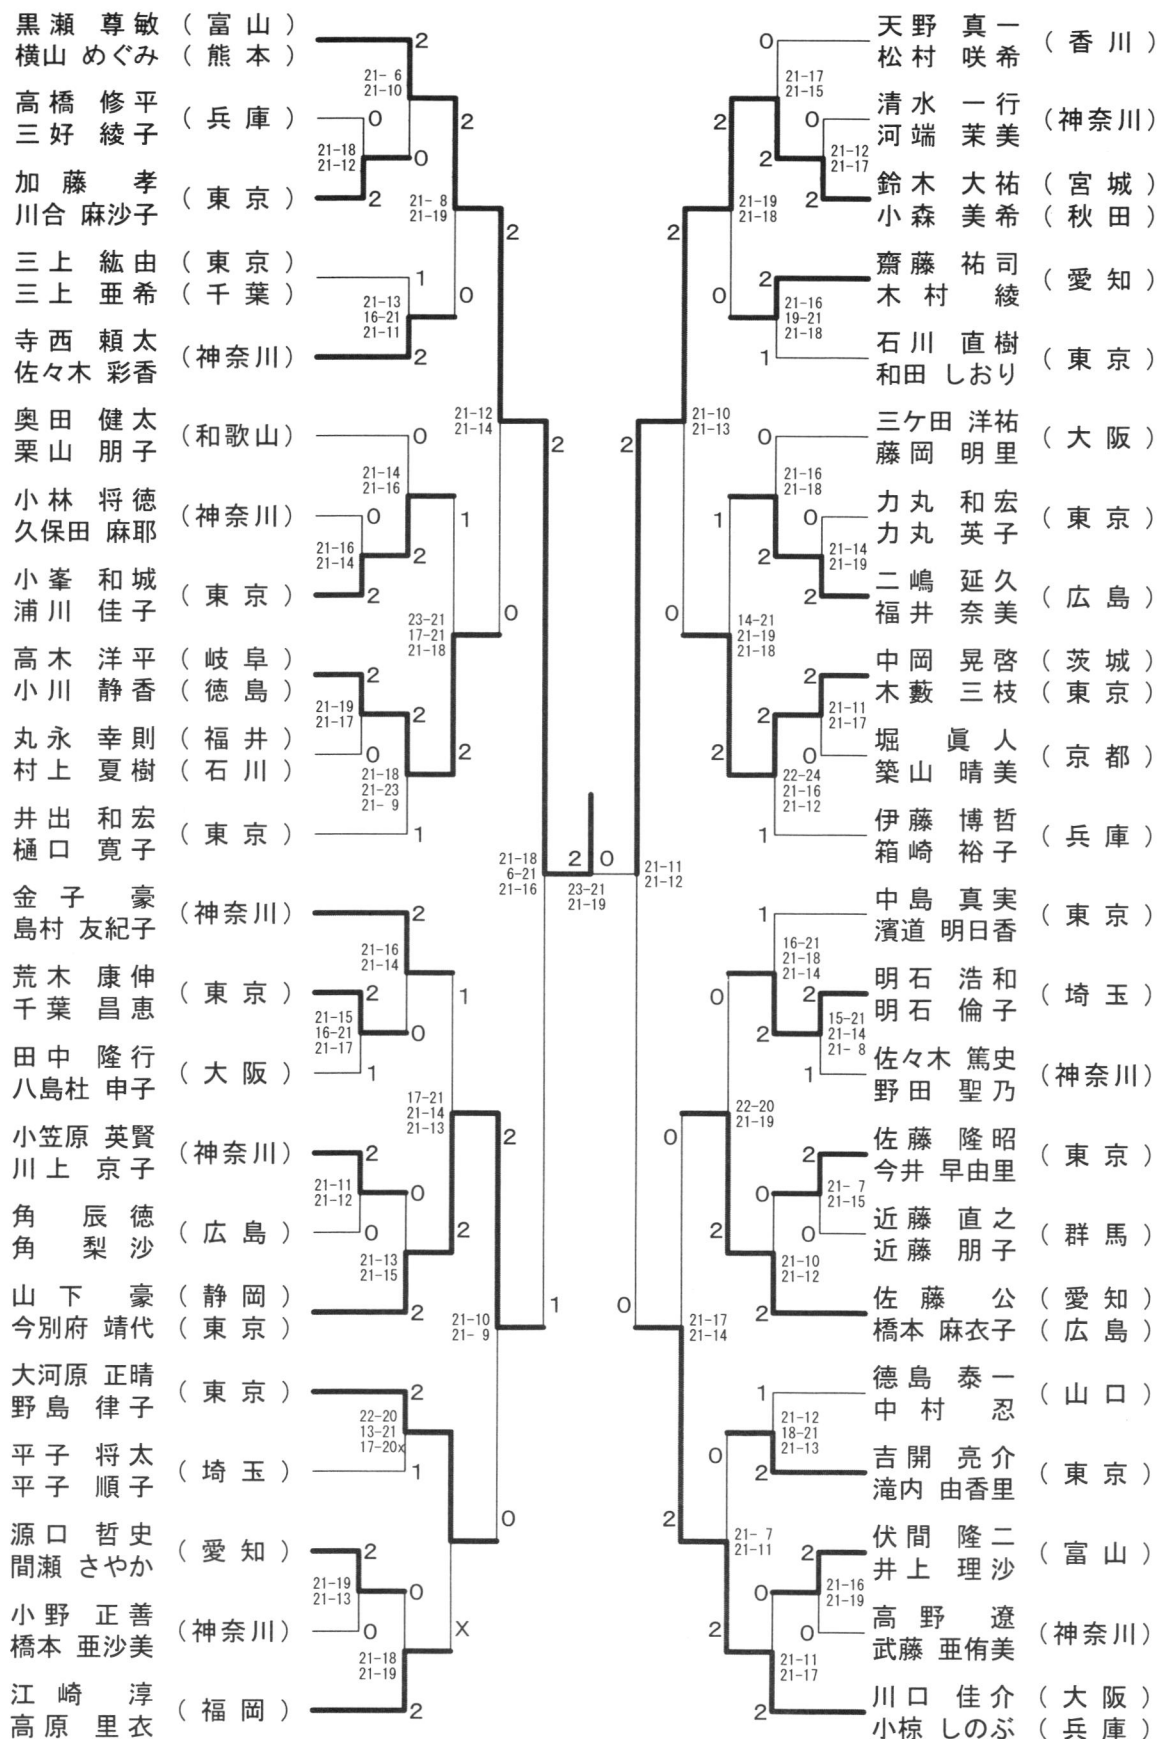

混合ダブルスー 1

川前直樹 (東京)	2			2	諸多大輔 (宮城)
田井美幸 (東京)	0	21-11 21-7		2	今井杏莉 (宮城)
松本雅之 (岐阜)				2	関圭介 (三重)
伏屋朱美 (愛知)	0			0	徳井早央里 (三重)
小宮慎吾 (神奈川)	2	21-18 21-18		2	須永幸大 (東京)
山田早紀 (神奈川)	0		21-7 21-5	2	脇山美里 (東京)
大柳千尋 (茨城)	1			2	小嶋鷹宗 (神奈川)
柳瀬美幾 (茨城)	0			0	宮澤菜津美 (神奈川)
岩本邦宏 (和歌山)	2	23-21 11-21 21-15		1	田中智明 (東京)
森由樹 (和歌山)					山崎真奈美 (東京)
平井孔明 (千葉)	0		21-14 21-11	2	阿久津博将 (大阪)
栗城則子 (千葉)				2	梅澤友里 (埼玉)
松浦信明 (神奈川)	1	21-18 21-12		2	川田輝夫 (広島)
伊藤美穂 (神奈川)	2			2	吉岡知香 (広島)
二宮和敬 (香川)	2	21-16 15-21 21-12		2	小松崎佑也 (東京)
工藤裕子 (埼玉)	0		21-15 21-17	2	新玉美郷 (千葉)
大岡正典 (滋賀)	0			0	北風卓郎 (京都)
大岡みすず (滋賀)	0	21-13 21-10		2	岩崎麻衣 (京都)
板谷俊明 (東京)	2			0	佐藤寛倫 (愛媛)
上村苑子 (東京)	2			2	真鍋絵理 (愛媛)
森雄大 (富山)	2	21-14 21-12		1	井出智史 (東京)
佐伯美沙都 (富山)			21-13 21-5	2	布目沙矢香 (東京)
松井充 (大阪)	0		21-8 21-16	0	宮田典明 (大阪)
草薺美幸 (大阪)				2	早川由希子 (広島)
高佐幸宏 (神奈川)	0	21-14 21-12		0	市村裕 (千葉)
中側由佳 (神奈川)	2			0	二口文香 (千葉)
松浦翔 (愛知)	2	21-8 21-14		2	山田尚奈 (埼玉)
井上まり (広島)			21-11 21-12	0	橋本明奈 (埼玉)
西園弘典 (京都)	0			0	牛島俊和 (東京)
守屋寿美 (京都)	0	21-10 21-17		2	横田真澄 (東京)
森田鉄平 (東京)	2			0	作佐部研 (神奈川)
浅野加奈子 (東京)	0	21-8 21-16		0	北田有岐 (神奈川)
中嶋孝志 (群馬)	2			0	芳賀涼 (愛知)
中嶋愛美 (群馬)			21-13 21-18	0	木村咲絵 (愛知)
寺崎友晴 (神奈川)	X			1	梅林慎太郎 (福井)
宮本有美 (神奈川)				2	山崎優希子 (福井)
黒須崇寛 (東京)	X			2	亀ヶ森有 (新潟)
竹内郁 (東京)				2	阿野加代子 (北海道)
小川貴史 (兵庫)	0		21-16 22-20	2	上野悟史 (神奈川)
森山美和子 (兵庫)	2			0	吉沢瞳 (神奈川)
谷川俊昭 (富山)	2	21-17 21-14		0	高麗清 (東京)
細川早苗 (富山)	2		21-19 20-22 21-16	0	高麗直子 (東京)
本沢豊 (神奈川)	1			2	車淳史 (石川)
芦川まゆ (神奈川)				2	中村紋子 (兵庫)

混合ダブルス-2