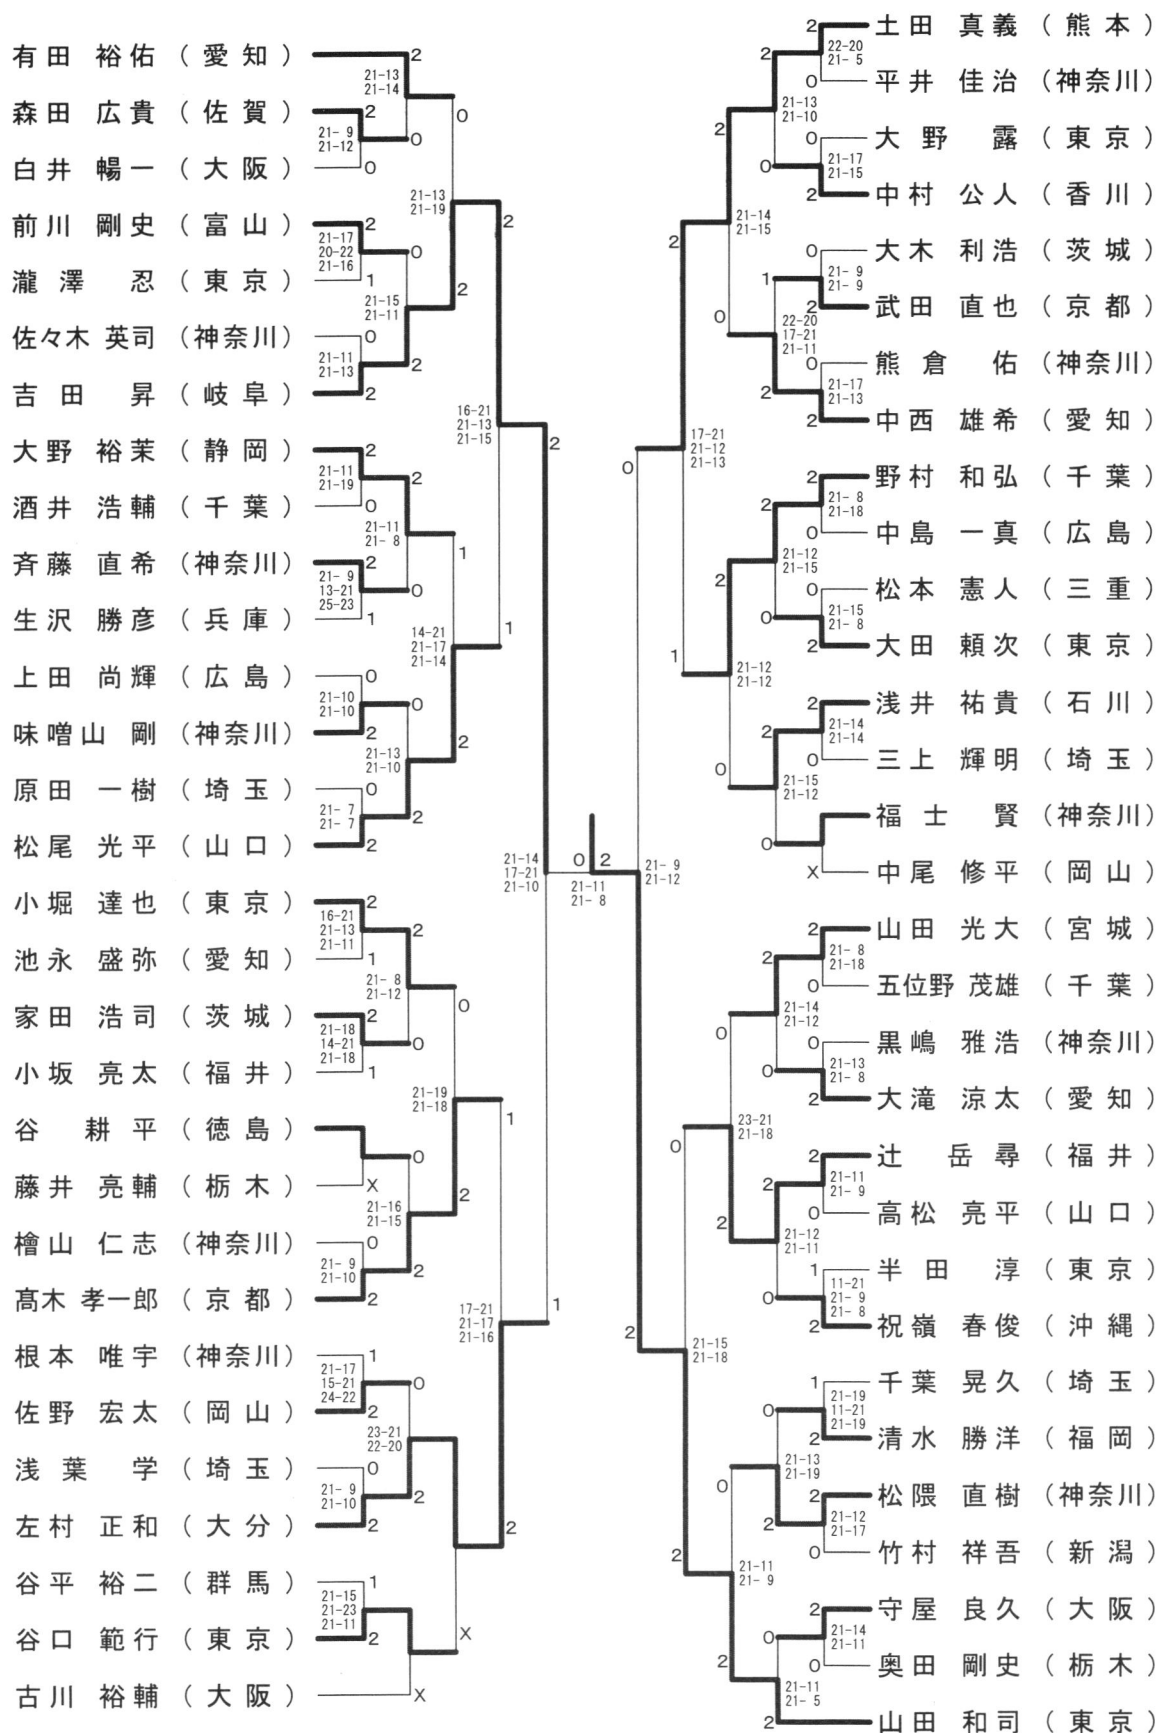

男子シングルスー7

池田 雄一 (東京)	2	21-4 21-4	2	高階 知也 (東京)	2	15-21 21-13 21-18
森本 功 (大阪)	0	21-11 21-16	2	茨木 淳市 (神奈川)	0	0
前田 哲平 (神奈川)	2		0	金野 伸嵩 (愛知)	1	21-13 21-17
市橋 悠介 (京都)	2	21-15 21-14	2	坂井 一将 (石川)	2	21-9 21-11
山崎 大 (愛知)	0	21-18 22-20	0	吉田 慎 (京都)	0	21-4 21-10
野尻 光 (山形)	2	16-21 21-11 22-20	2	川村 卓也 (千葉)	X	
山縣 真也 (山口)	1	18-21 21-15 21-13	2	筒井 正 (兵庫)	X	
植田 雄介 (広島)	2	21-11 21-12	2	鈴木 利之 (神奈川)	1	19-21 21-16 21-14
中村 浩平 (神奈川)	1	21-14 21-16	2	高島 雅彦 (北海道)	2	21-11 22-24 21-13
北島 正大 (富山)	0		2	齋藤 雅大 (東京)	0	21-12 21-13
川野辺 健志 (埼玉)	2	21-17 21-17	0	河村 光将 (山口)	1	12-21 21-19 21-13
奥本 大吾 (岡山)	2	21-13 21-14	1	塩谷 尚也 (大阪)	0	21-10 21-15
宮川 摩七斗 (神奈川)	0	20-22 24-22 21-11	0	笠井 孝太 (栃木)	2	21-18 21-17
佐々木 弘仁 (宮城)	0	21-19 21-17	2	藤原 勇也 (島根)	2	21-17 9-21 21-18
村上 竜也 (栃木)	2		2	銭谷 公浩 (神奈川)	1	
竹川 慶二 (香川)	0	21-19 21-11	1	中口 竜郎 (愛知)	2	21-11 21-10
会田 雄輔 (東京)	X	21-10 21-23 21-18	2	外所 一哉 (群馬)	0	21-18 21-16
中野 智貴 (岐阜)	2	21-16 21-18	2	広岡 翔 (秋田)	2	21-13 21-16
郡司 毅志 (茨城)	0	21-23 21-14 21-16	1	永田 晋作 (静岡)	0	21-18 21-12
平戸 充 (千葉)	2		2	仲田 真基 (大阪)	0	21-15 21-15
齋藤 彰 (兵庫)	0	21-9 21-16	1	太田 洋輝 (東京)	0	21-18 21-12
石井 俊行 (神奈川)	0	21-19 16-21 21-11	1	林 健二 (三重)	0	21-10 21-10
鈴木 陵麻 (愛知)	2	21-9 21-11	1	館田 真哉 (神奈川)	2	21-12 21-7
大嶋 一彰 (神奈川)	2	18-21 21-14 21-18	0	武石 洋平 (神奈川)	2	21-14 21-14
山田 耕太 (福井)	0	21-14 21-7	2	宮本 博嗣 (広島)	0	21-13 30-28
白井 宏明 (埼玉)	0	21-9 21-10	1	石川 圭太 (千葉)	0	
有田 雄紀 (福岡)	X	11-21 22-20 21-19	2	新宅 地塩 (福岡)	X	
濱田 祐斗 (大阪)	0		2	坂本 順 (埼玉)	0	21-10 21-6
松尾 純次 (三重)	2	21-10 21-9	0	東 峯 生 (鹿児島)	X	
柴原 啓紀 (東京)	2	21-17 21-11	2	山口 公洋 (東京)	2	21-6 21-5

男子シングルスー8