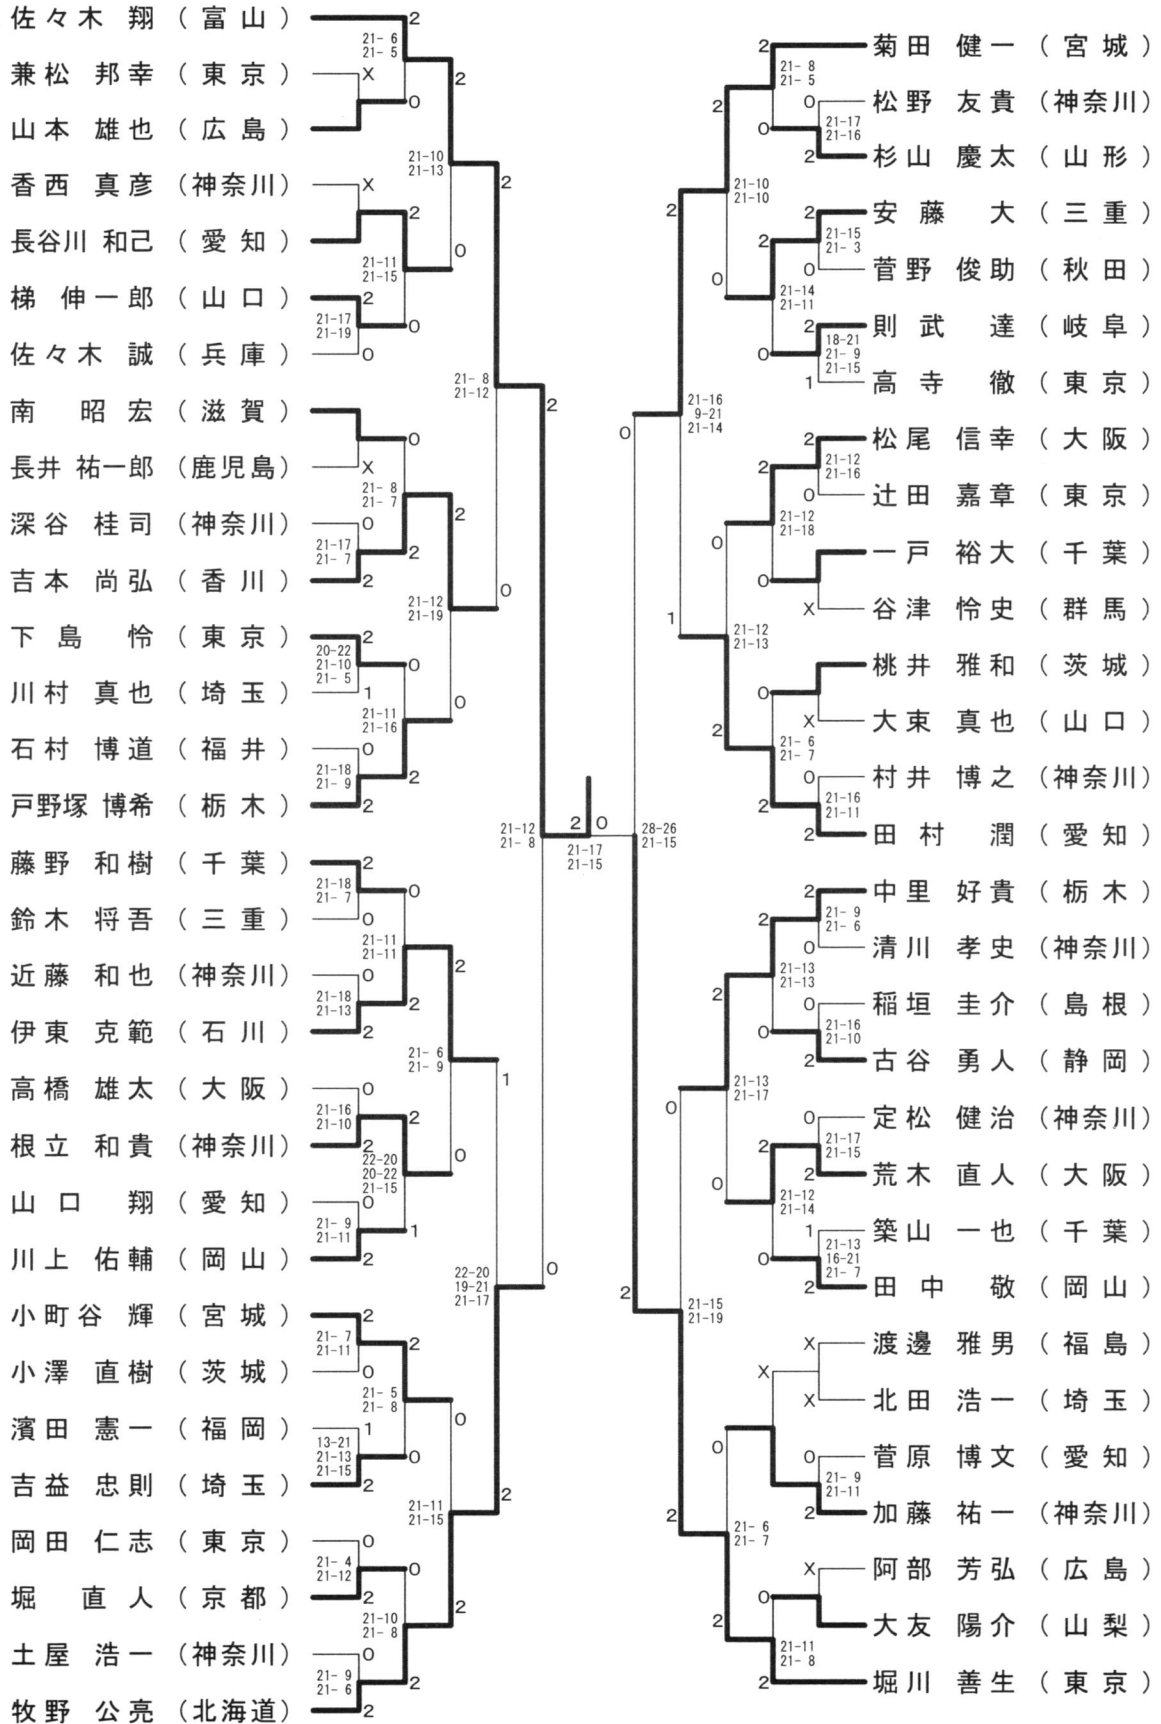

対戦明細

All Japan Workforce
Badminton
Championships 2010

男子シングルス

佐々木 翔 (富山)	2	21-15 21-13	2	21-18 21-13	2	21-15 12-21 21-19	2	21-14 21-17	佐藤 翔治 (東京)
井上 知也 (東京)	0		0		1		0		竹村 純 (北海道)
早崎 修平 (神奈川)	2	21-17 21-17	0		1	13-21 21-14 21-14	2	21-15 8-21 22-20	坂井 一将 (石川)
古財 和輝 (富山)	0						1		山田 和司 (東京)

男子ダブルス

平田 典靖 橋本 博且 (富山)	1	10-21 22-20 21-15	0	21-12 21-9	2	21-17 21-12	0	21-19 21-12	数野 健太 廣部 好輝 (東京)
松澤 龍徳 黒瀬 尊敏 (富山)	2		2		0		0		安村 康介 米 隆夫 (富山)
大嶋 一彰 三橋 智希 (神奈川)	0	21-13 21-12	2		2	21-15 21-16	0	21-17 21-16	堀川 善生 山口 公洋 (東京)
早川 賢一 遠藤 大由 (東京)	2						2		佐藤 翔治 川前 直樹 (東京)

女子シングルス

宮崎 優花 (鳥取)	0	21-12 21-18	2	13-21 21-14 21-10	0	21-16 21-6	1	21-13 19-21 22-20	打田 しづか (東京)
幡谷 好美 (熊本)	2		0		2		2		松友 美佐紀 (東京)
伊東 可奈 (熊本)	2	21-13 21-15	1		2	21-15 21-23 21-19	0	21-15 21-16	楠瀬 由佳 (秋田)
三好 奈緒 (秋田)	0						2		樽野 恵 (東京)

女子ダブルス

藤井 瑞希 垣岩 令佳 (熊本)	0	21-14 23-21	2	21-19 21-14	1	21-19 25-27 21-11	0	21-17 25-23	岡 ひとみ 横山 めぐみ (熊本)
今別府 靖代 小池 温子 (広島)	2		1		2	21-12 14-21 21-19	2		金森 裕子 浅原 さゆり (東京)
今井 杏莉 大森 舞 (宮城)	2	14-21 21-16 21-14	0		2		1	23-21 17-21 21-9	多谷 郁恵 福万 尚子 (大阪)
馬上 愛実 下崎 実彩 (秋田)	1						2		松友 美佐紀 高橋 礼華 (東京)

混合ダブルス

川前 直樹 田井 美幸 (東京)	2	21-8 21-16	2	23-21 21-8	0	21-10 21-16	X	21-7 21-11	早川 賢一 高橋 礼華 (東京)
小松崎 佑也 新玉 美郷 (千葉)	0		2		0		0		櫻井 勝仁 吉村 征美 (岐阜)
黒瀬 尊敏 横山 めぐみ (熊本)	2	23-21 21-19	0				2	21-16 21-18	数野 健太 金森 裕子 (東京)
鈴木 大祐 小森 美希 (秋田)	0						0		大滝 祐紀 服部 麻衣 (愛知)

男子シングルスー1