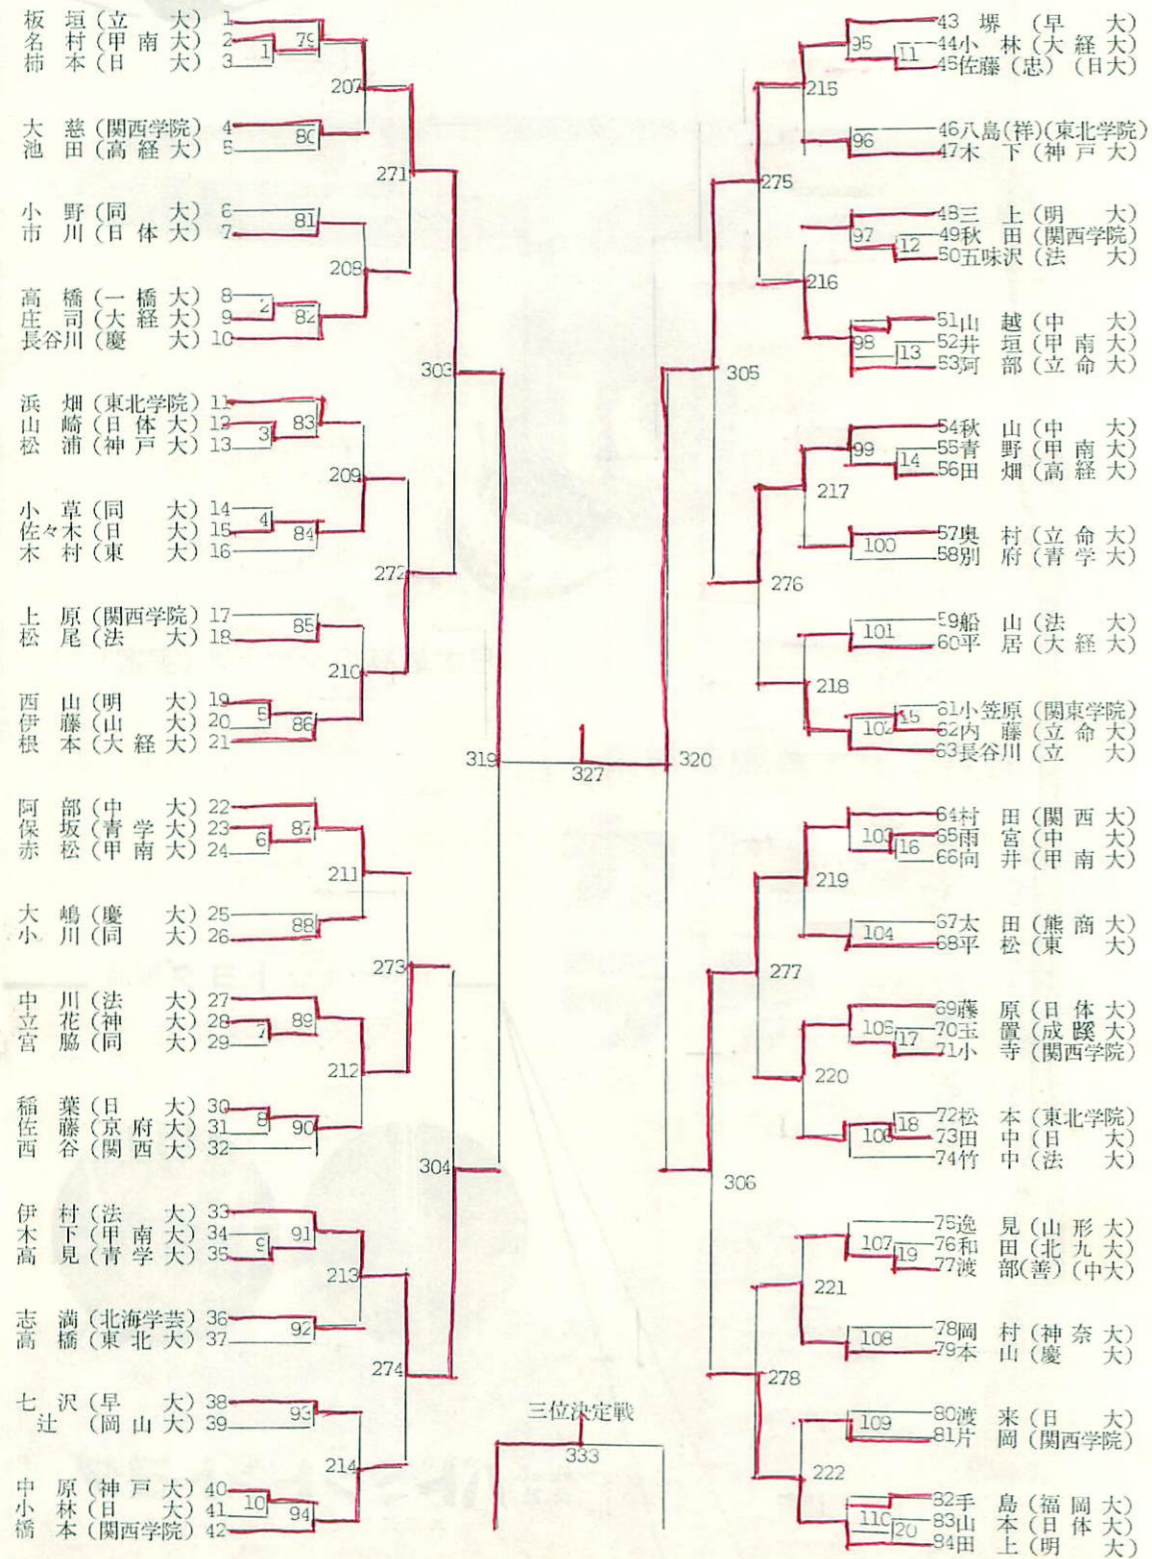

男子シングルス (MS) -1