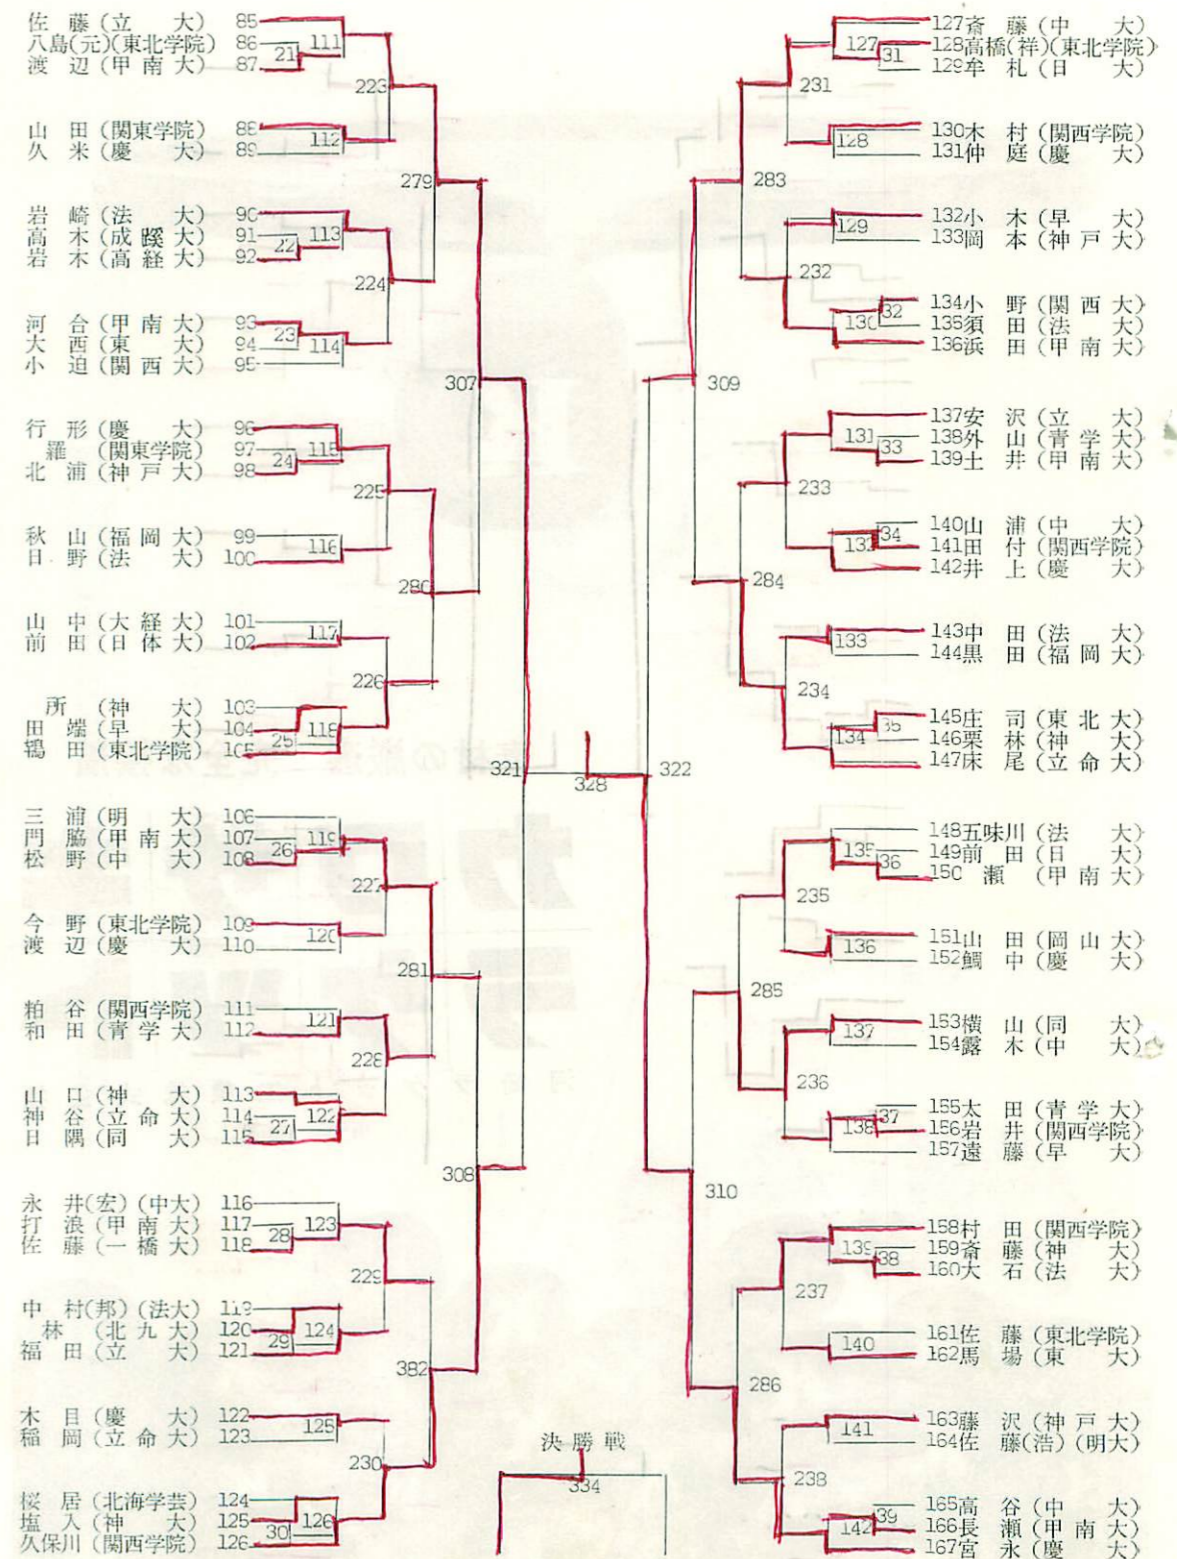

男子シングルス (MS) -2