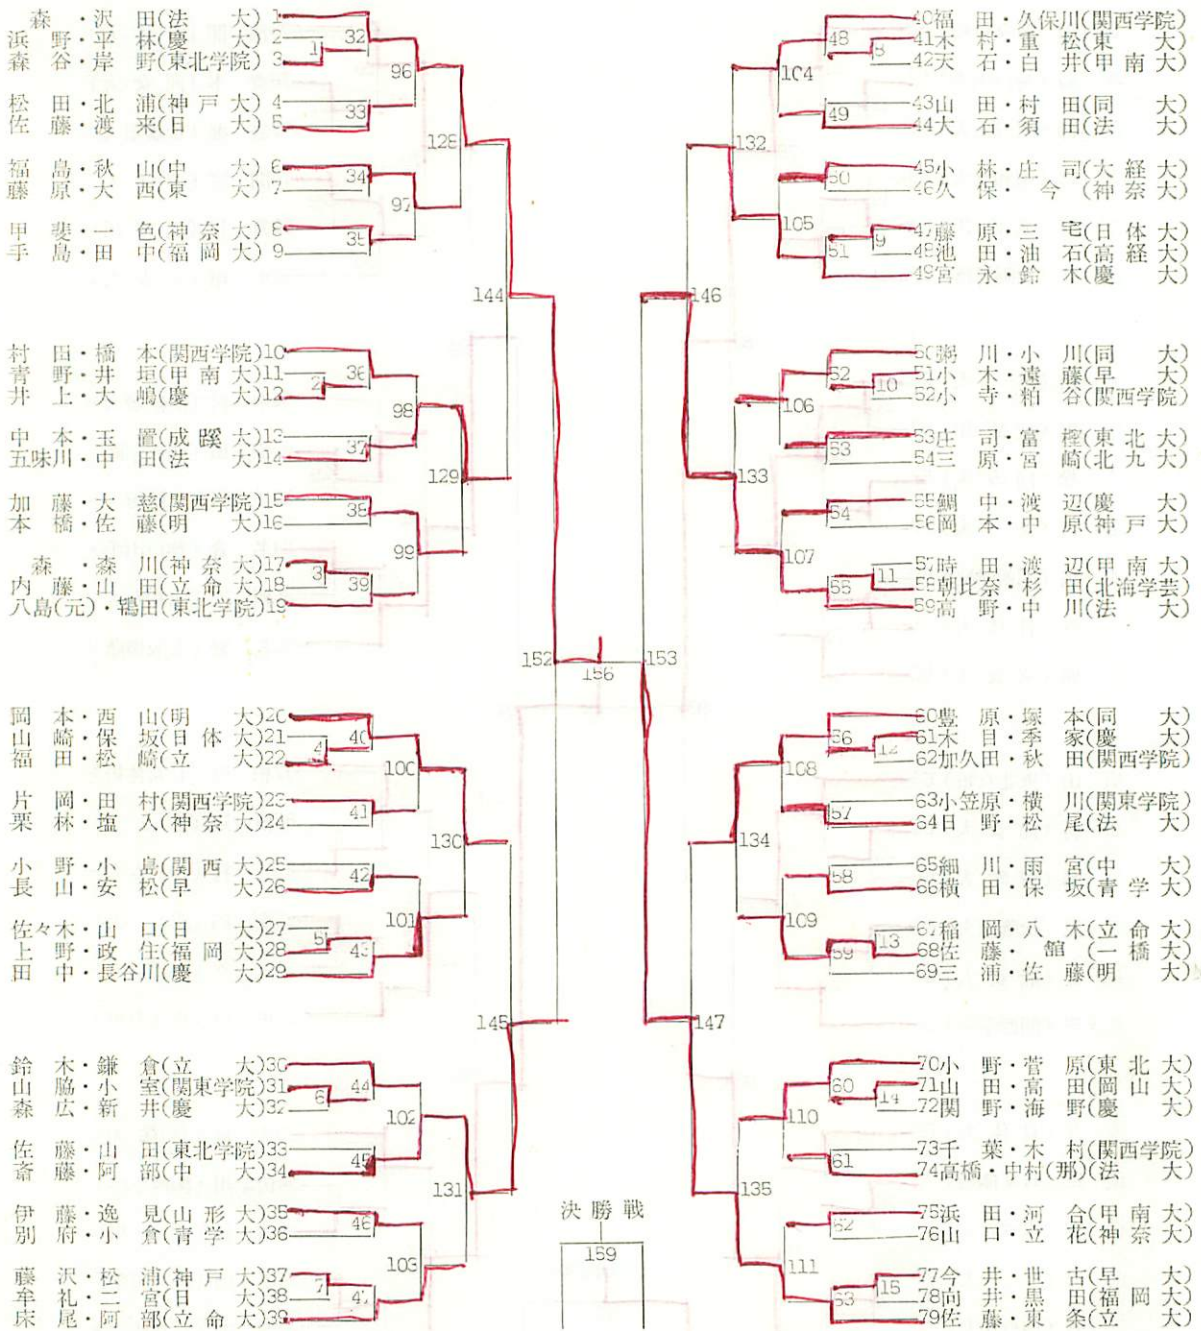

男子ダブルス (MD) -1