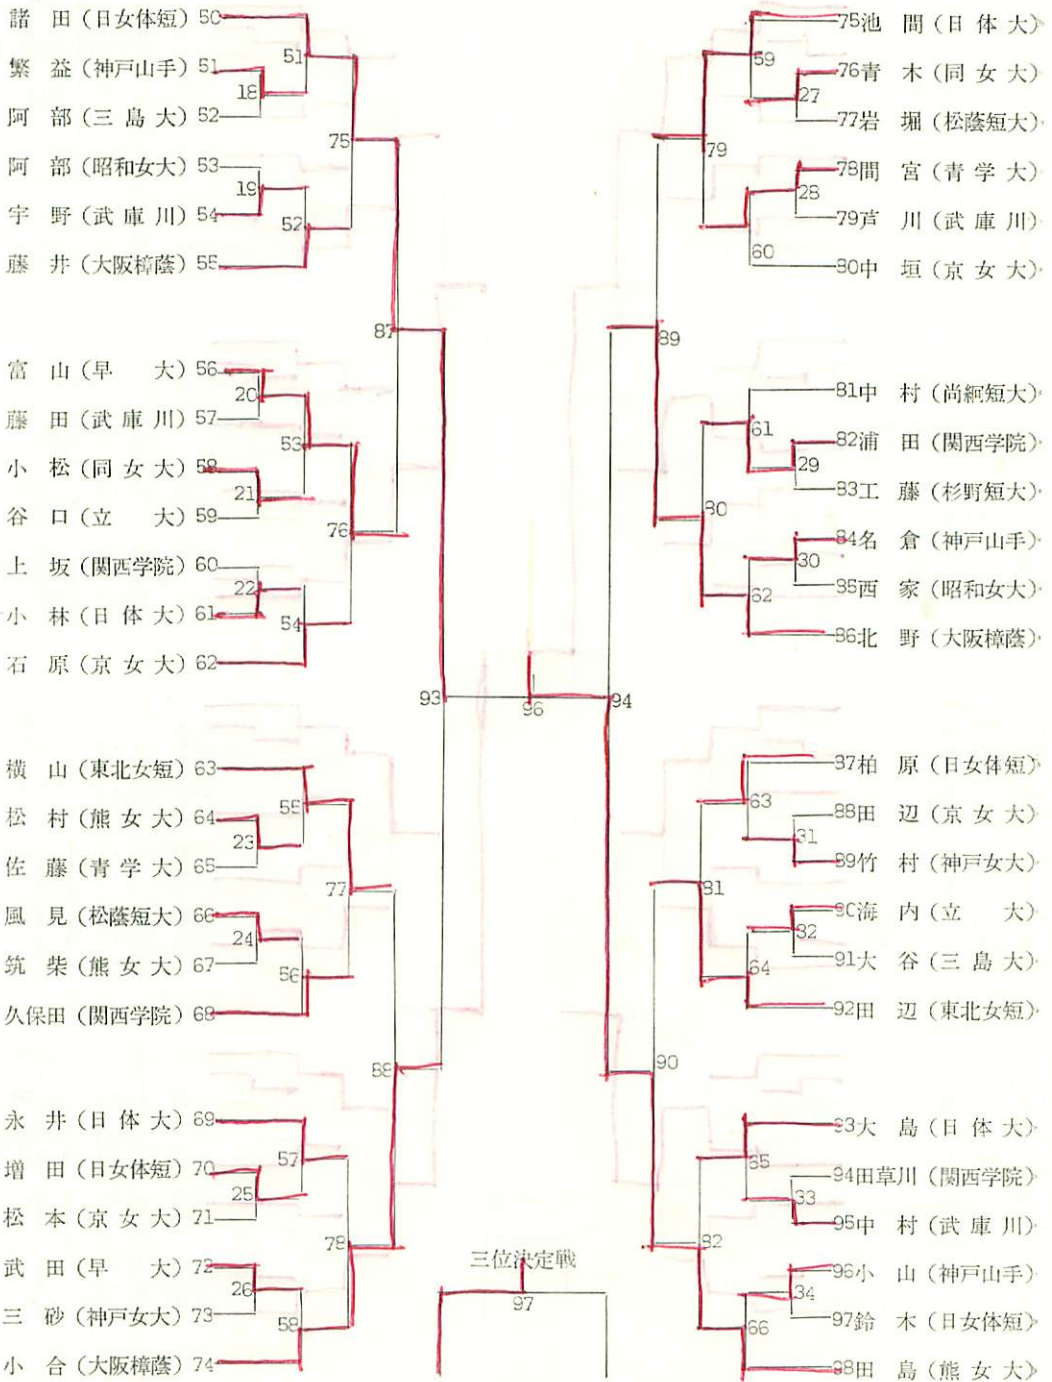

女子シングルス (LS) —2