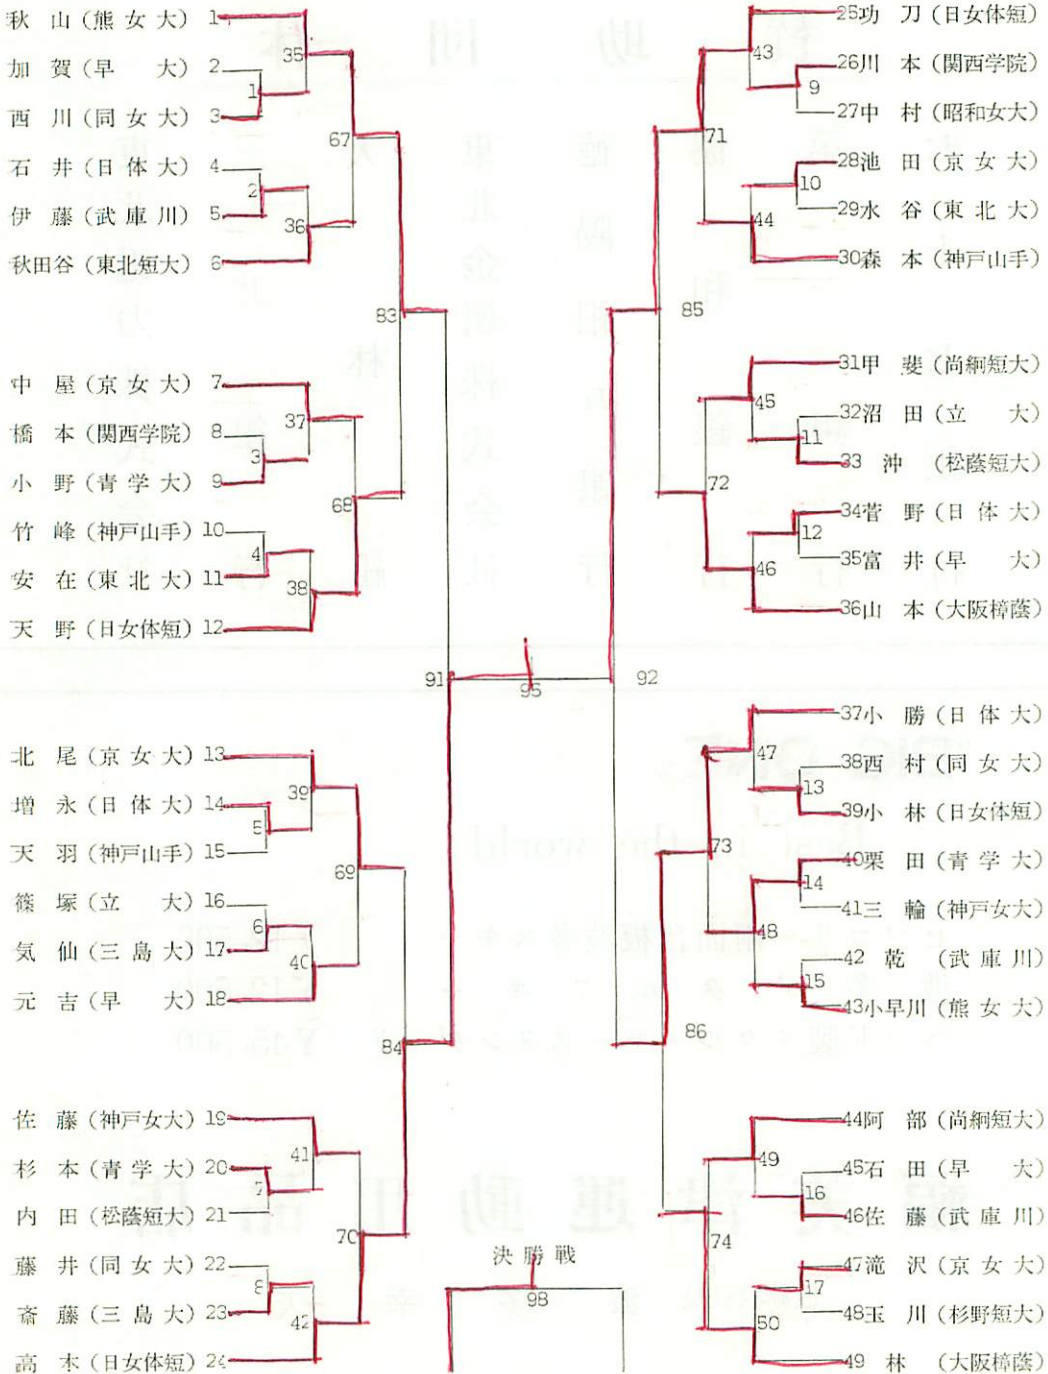

女子シングルス (LS) - 1