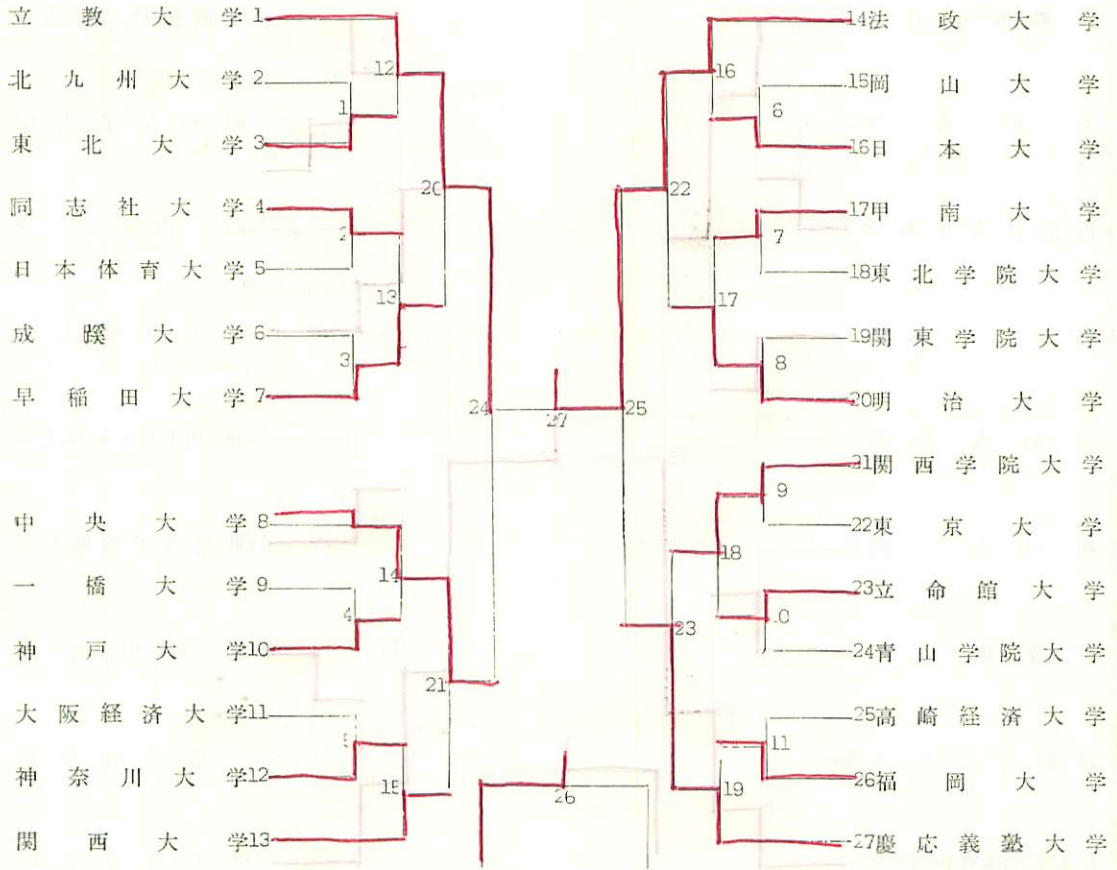

男子団体戦 (MT)

工業用機械刃物製造・販売

東洋刃物株式会社

取締役社長 高橋剛彦

仙台市米ヶ袋下丁9の3

TEL (3) 9141