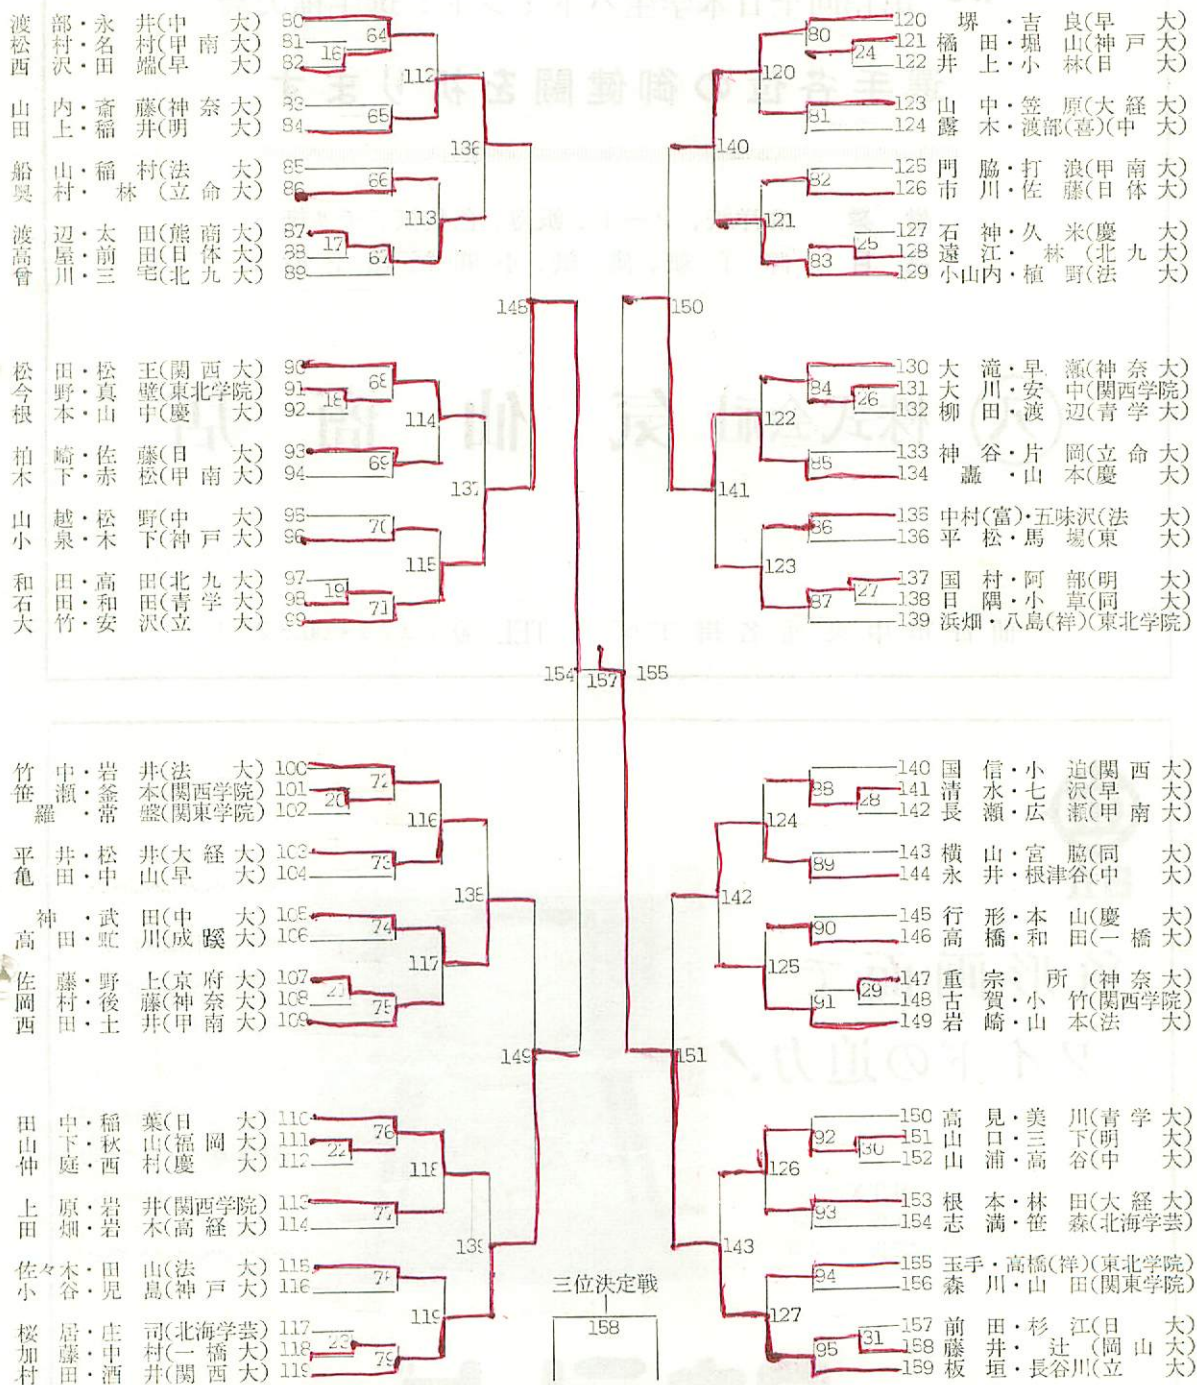

男子ダブルス (MD)-2