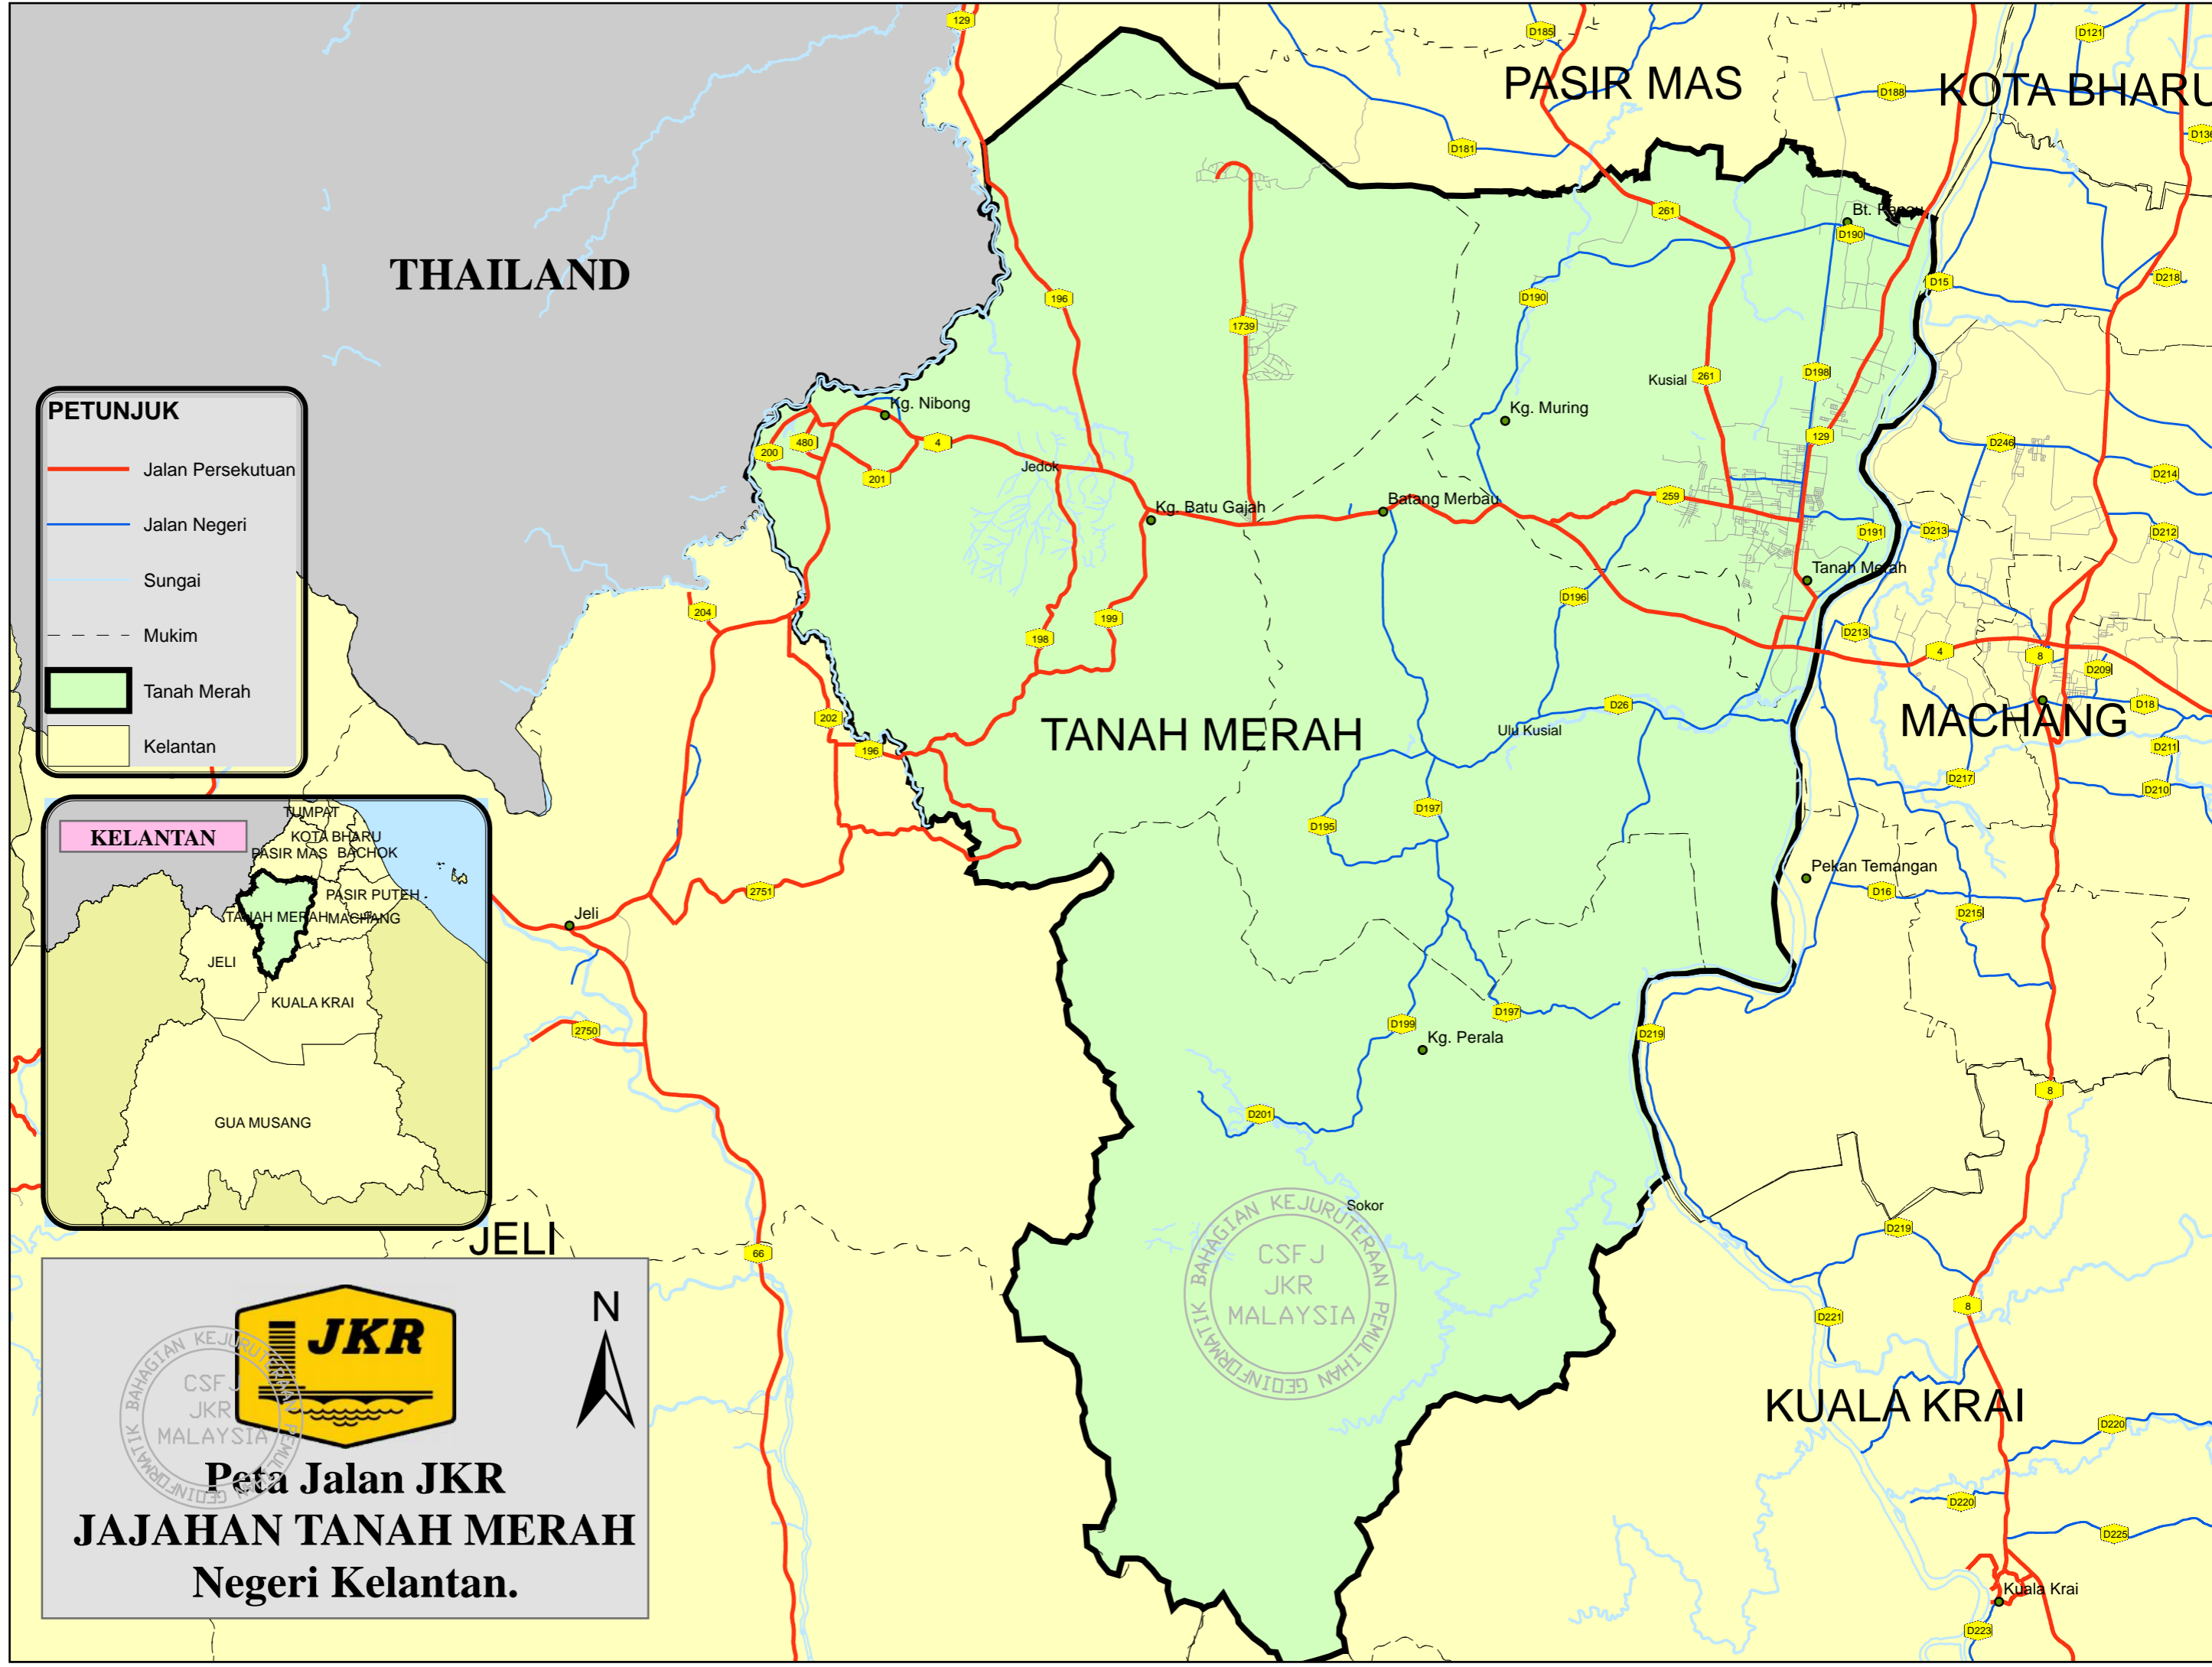

THAILAND

PASIR MAS KOTA BHARU

PETUNJUK

- Jalan Persekutuan
- Jalan Negeri
- Sungai
- - - Mukim
- Tanah Merah
- Kelantan

KELANTAN

**Peta Jalan JKR
JAJAHAN TANAH MERAH
Negeri Kelantan.**

TANAH MERAH

MACHANG

KUALA KRAI

SENARAI JALAN PERSEKUTUAN DAERAH TANAH MERAH, NEGERI KELANTAN

FEA_CODE	RTN	NAM	LENGTH (KM)	DISTRICT	STATE	COMMENT
TA0060	FT480	Jalan Masuk Ke Pusat Imigresen Bukit Bunga	1.661	Tanah Merah	Kelantan	
TA0060	FT261	Jalan Tanah Merah - Lub	11.807	Tanah Merah	Kelantan	
TA0060	FT261	Jalan Tanah Merah - Lubok Jong	11.807	Tanah Merah	Kelantan	
TA0060	FT259	Jalan Sultan Ismail Petra	7.599	Tanah Merah	Kelantan	
TA0060	FT198	Jalan Jedok/Air Chanal/Legeh	11.209	Tanah Merah	Kelantan	
TA0060	FT199	Jalan Batu Gajah/Lawang	7.417	Tanah Merah	Kelantan	
TA0060	FT200	Jalan Bukit Bunga/Jenok/Bukit Nangka	4.831	Tanah Merah	Kelantan	
TA0060	FT201	Jalan Nibong/Jakar/Bukit Bunga	3.497	Tanah Merah	Kelantan	
TA0060	FT129	Jalan Pasir Mas - Tanah Merah	14.345	Tanah Merah	Kelantan	
TA0060	FT1739	Jalan Felda Kemahang	11.386	Tanah Merah	Kelantan	
TA0060	FT202	Jalan Air Canal - Lakota	5.742	Tanah Merah	Kelantan	
TA0060	FT196	Jalan Air Canal Legeh	0.838	Tanah Merah	Kelantan	
TA0060	FT4	Jalan Machang/Jeli	36.702	Tanah Merah	Kelantan	
TA0060	FT196	Jalan Panglima Bayu/Rantau Panjang	10.279	Tanah Merah	Kelantan	
TOTAL			139.120			