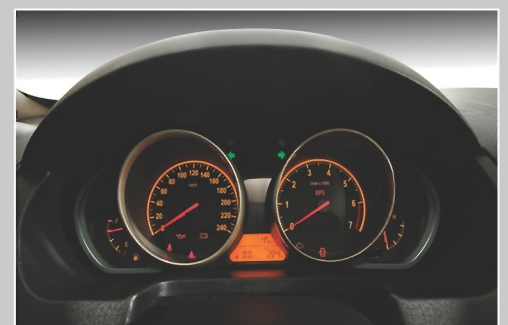

BRILLIANCE CROSS

تهران، کیلومتر ۹ جاده مخصوص کرج

کدپستی: ۱۳۸۷۴۵۷۱۱ - صندوق پستی: ۳۷۷ - ۱۳۴۴۵

www.saipagroup.ir
www.parskhodro.ir

AC3XCTG003