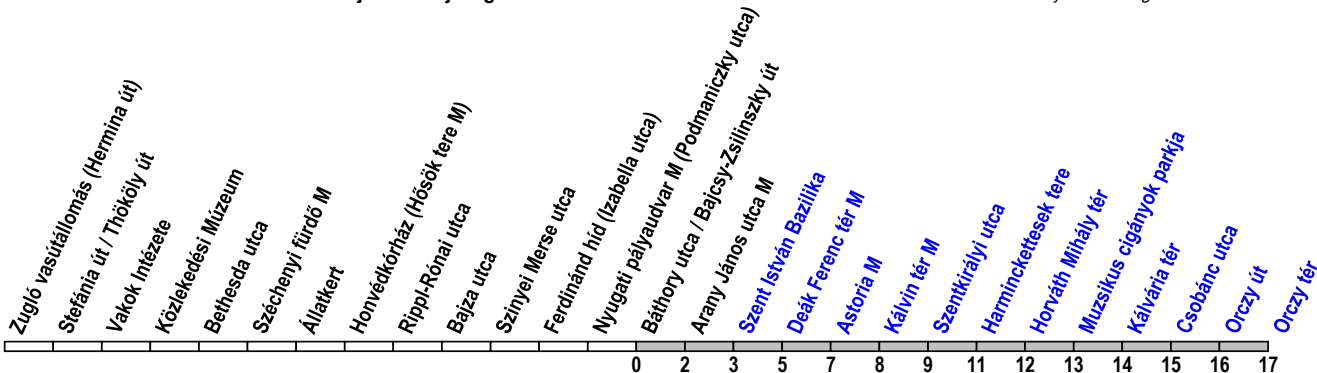

# 72

**Báthory utca / Bajcsy-Zsilinszky út → Arany János utca M → Orczy tér**

**Útvonal:** / Route: ZUGLÓ VASÚTÁLLOMÁS (HERMINA ÚT) - Hermina út - Thököly út - Stefánia út - Ajtósi Dürer sor - Hermina út - Állatkerti körút - Gundel Károly út - Szondi utca - Bajza utca - Podmaniczky utca - Bajcsy-Zsilinszky út - ARANY JÁNOS UTCA M - Bajcsy-Zsilinszky út - Deák Ferenc tér - Károly körút - Múzeum körút - Kálvin tér - Üllői út - Baross utca - Kálvária tér - Csobánc utca - Baross utca - ORCZY TÉR

Indulási időpontok és követési idők **EBBŐL A MEGÁLLÓBÓL** / Departure and average journey times  
Az adatok tájékoztató jellegűek. A menetrendtől eltérések előfordulhatnak. / Schedule is subject to change.