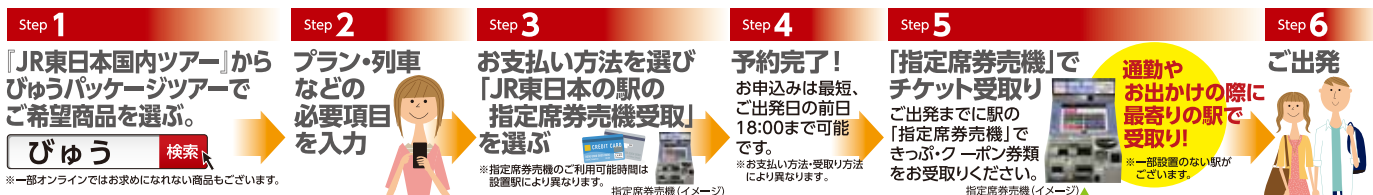

## びゅうプラザ大曲駅は 2019年9月30日(月)をもって 営業を終了することになりました。

これまでご愛顧いただきまして、誠にありがとうございました。

10月1日以降のびゅう旅行商品のお求めは  
インターネット(えきねっと)、電話(びゅう予約センター)、  
他店舗(びゅうプラザ等)のご利用をお願い申し上げます。

### インターネットオンラインでのお申込み

前日18:00までお申込み可能なコースもございます。

びゅうオンライン予約から出発までの流れ ネットで旅行予約、「指定席券売機」でチケット受取り! ※インターネット接続にかかる費用はお客さま負担となります。

会員登録 **無料** えきねっと 「えきねっと」に登録するとさらにご予約がスムーズ!! えきねっと

指定席券売機設置駅  
秋田・大曲・田沢湖・角館・土崎・追分・八郎潟・鷹ノ巣・大館・弘前・横手・十文字・象潟・男鹿・能代