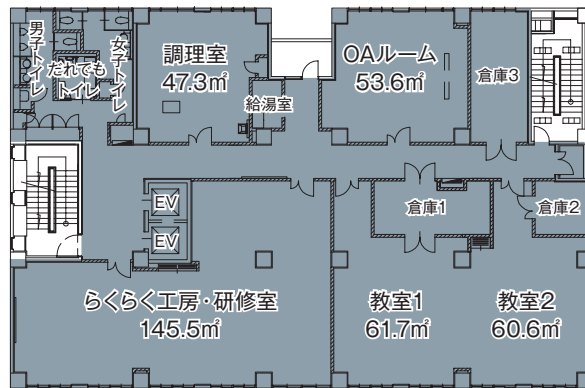

3階

4階

5階

新宿区勤労者・仕事支援センター ■ 新宿区シルバー人材センター