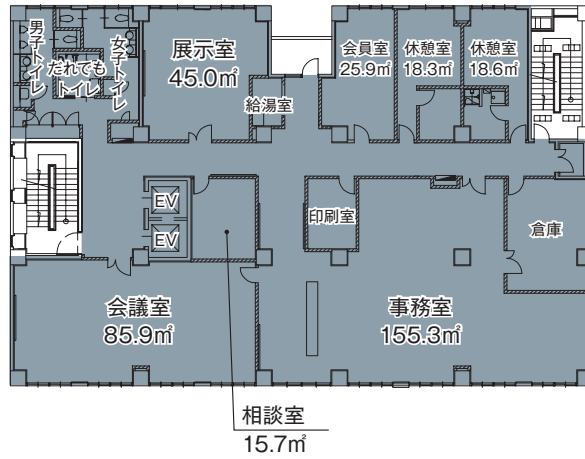

3階

4階

5階

新宿区勤労者・仕事支援センター ■ 新宿区シルバー人材センター