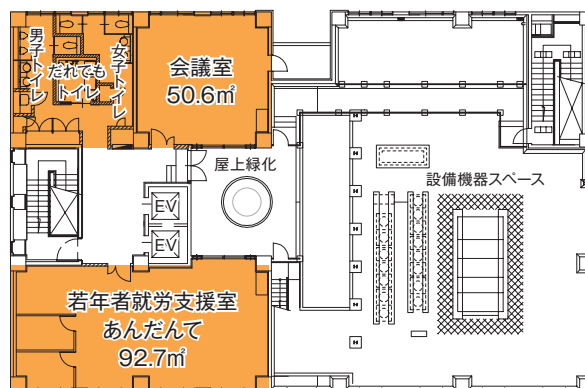

5階

新宿区勤労者・仕事支援センター ■ 新宿区シルバー人材センター