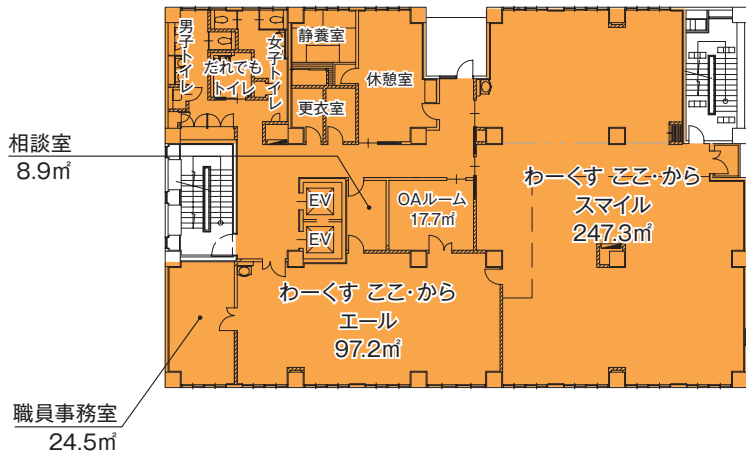

### ◆高齢者福祉施設

小規模特別養護老人ホーム等、高齢者福祉の複合施設です。

子ども総合センター平面図

地下1階

1階

- 備蓄倉庫
- 児童コーナー
- 子ども家庭支援コーナー
- 学童クラブ
- 地域開放ゾーン

2階

3階

発達支援コーナー

子ども家庭支援コーナー

障害児タイムケアゾーン

しごと棟平面図

地下1階

総合相談・無料職業紹介所 (新宿わく☆ワーク)

1階

2階