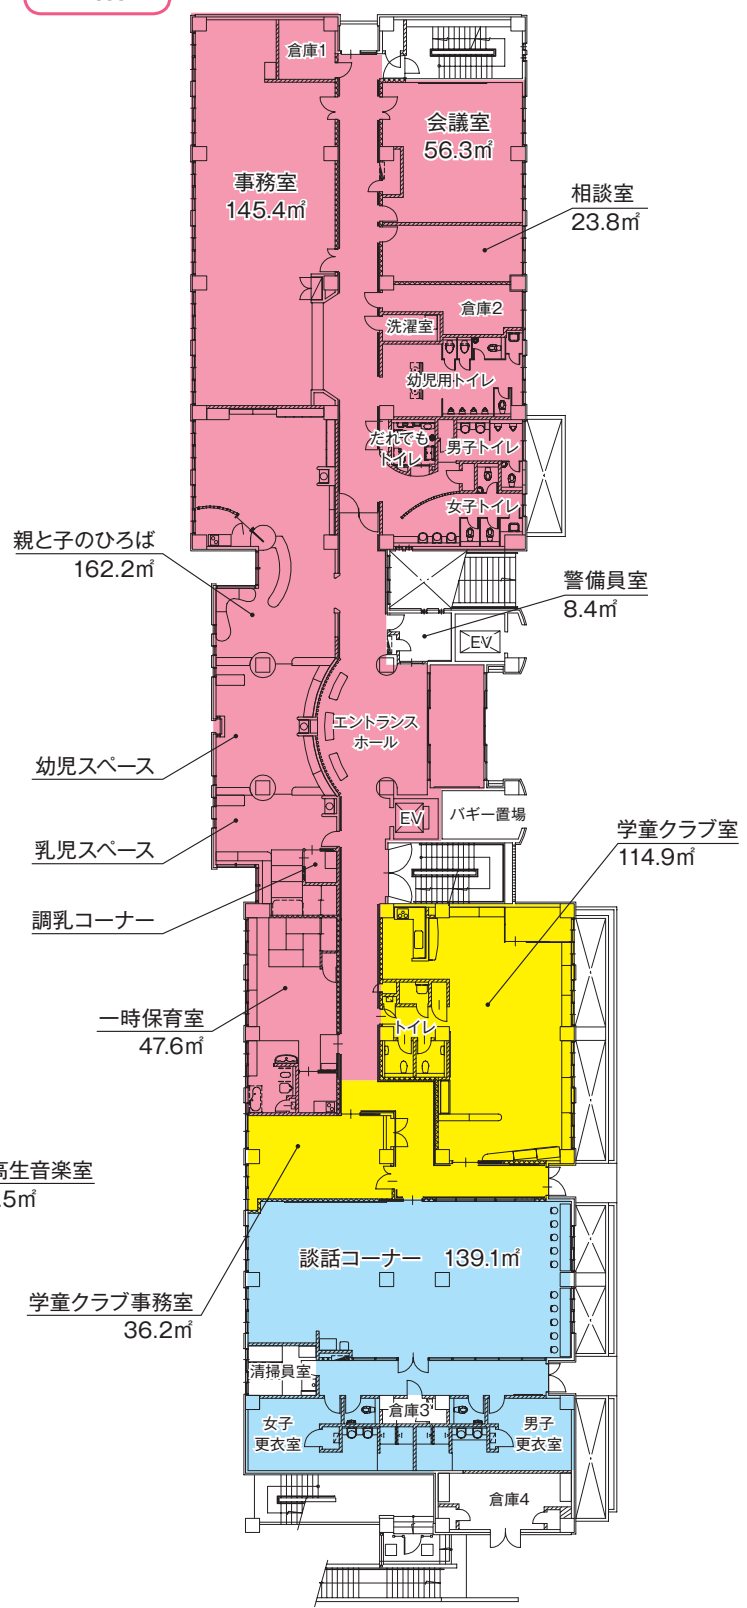

### ◆高齢者福祉施設

小規模特別養護老人ホーム等、高齢者福祉の複合施設です。

子ども総合センター平面図

地下1階

1階

- 備蓄倉庫
- 児童コーナー
- 子ども家庭支援コーナー
- 学童クラブ
- 地域開放ゾーン

2階

3階

発達支援コーナー

子ども家庭支援コーナー

障害児タイムケアゾーン

しごと棟平面図

地下1階

総合相談・無料職業紹介所 (新宿わく☆ワーク)

1階

2階