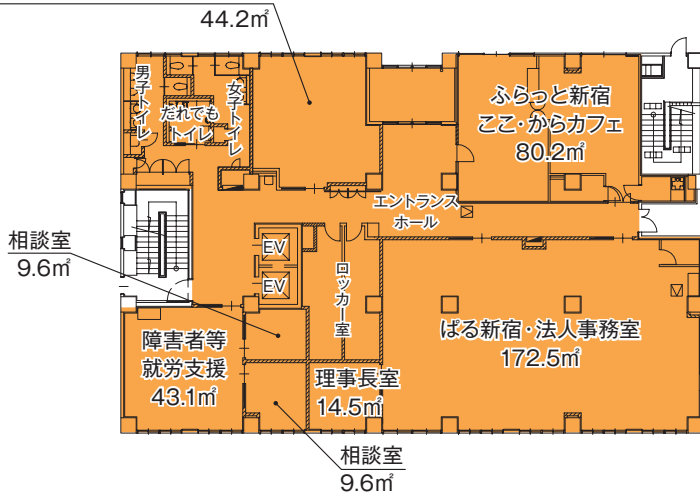

### ◆高齢者福祉施設

小規模特別養護老人ホーム等、高齢者福祉の複合施設です。

子ども総合センター平面図

地下1階

1階

- 備蓄倉庫
- 児童コーナー
- 子ども家庭支援コーナー
- 学童クラブ
- 地域開放ゾーン

2階

3階

発達支援コーナー

子ども家庭支援コーナー

障害児タイムケアゾーン

しごと棟平面図

地下1階

総合相談・無料職業紹介所 (新宿わく☆ワーク)

1階

2階