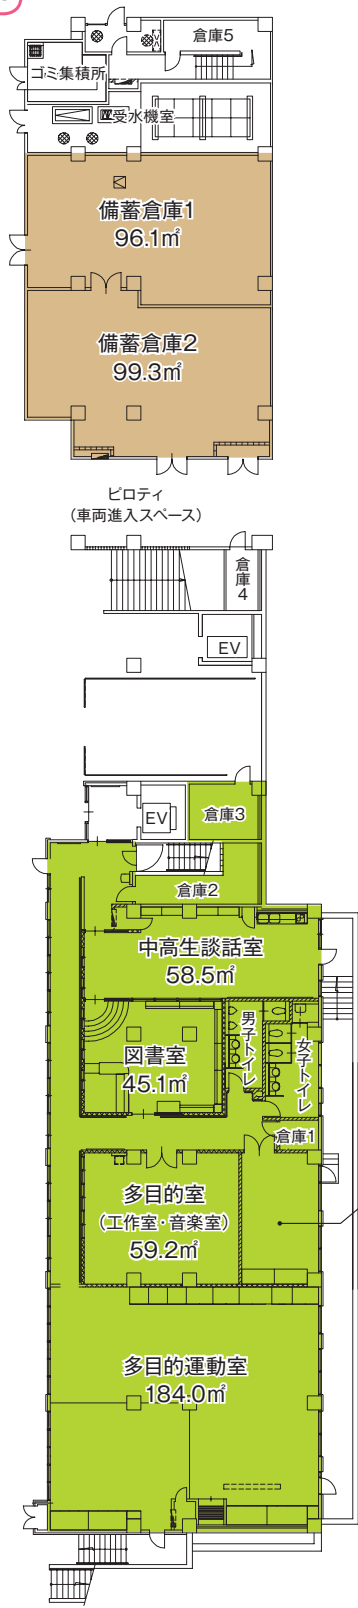

## 【 配 置 図 】

### ◆高齢者福祉施設

小規模特別養護老人ホーム等、高齢者福祉の複合施設です。

子ども総合センター平面図

地下1階

1階

- 備蓄倉庫
- 児童コーナー
- 子ども家庭支援コーナー
- 学童クラブ
- 地域開放ゾーン

2階

3階

発達支援コーナー

子ども家庭支援コーナー

障害児タイムケアゾーン

しごと棟平面図

地下1階

総合相談・無料職業紹介所 (新宿わく☆ワーク)

1階

2階