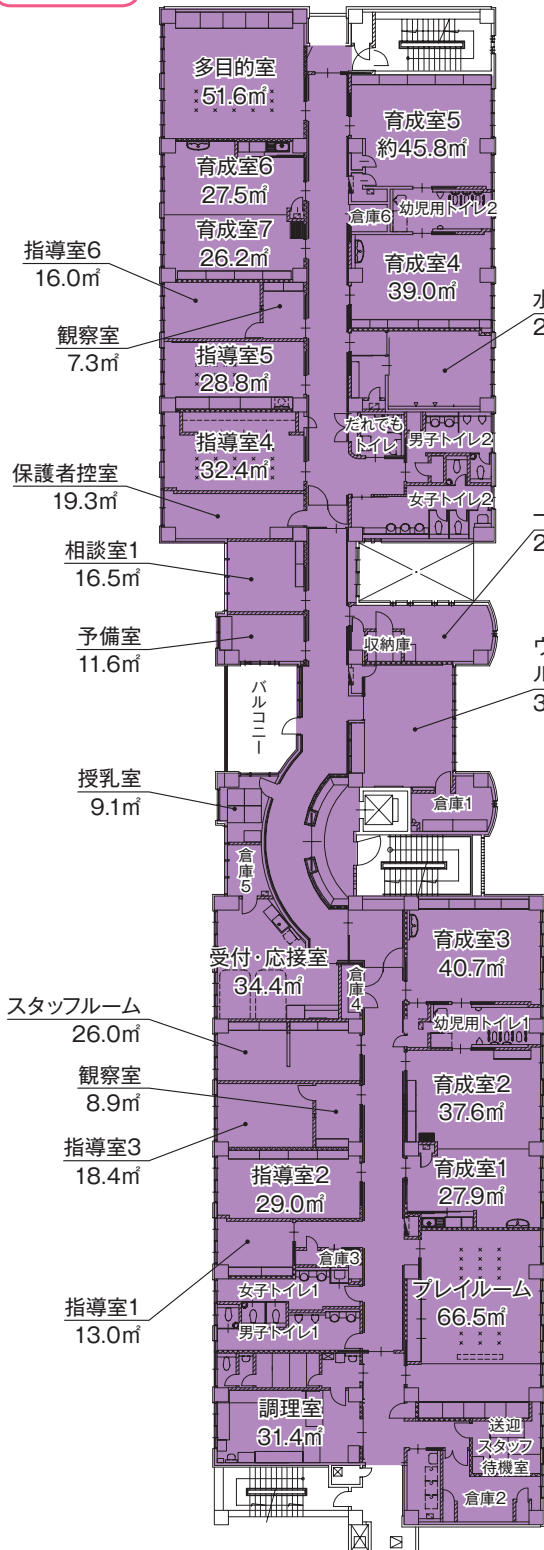

### ◆高齢者福祉施設

小規模特別養護老人ホーム等、高齢者福祉の複合施設です。

子ども総合センター平面図

地下1階

1階

- 備蓄倉庫
- 児童コーナー
- 子ども家庭支援コーナー
- 学童クラブ
- 地域開放ゾーン

2階

3階

発達支援コーナー

子ども家庭支援コーナー

障害児タイムケアゾーン

しごと棟平面図

地下1階

総合相談・無料職業紹介所 (新宿わく☆ワーク)

1階

2階