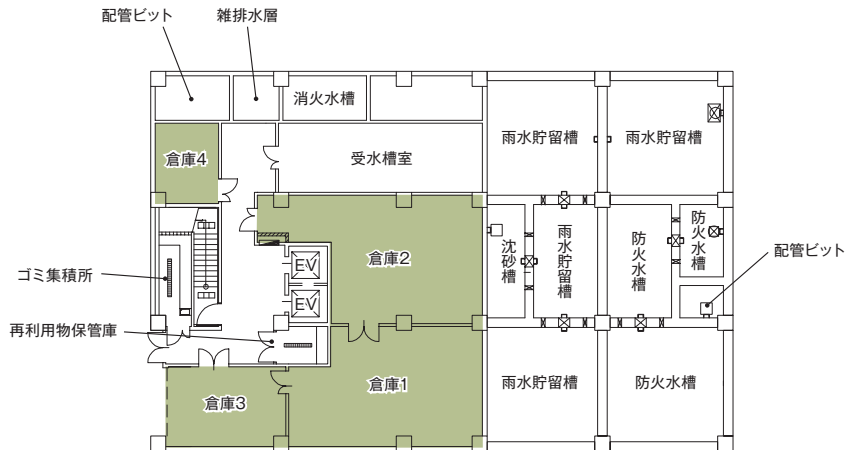

### ◆高齢者福祉施設

小規模特別養護老人ホーム等、高齢者福祉の複合施設です。

子ども総合センター平面図

地下1階

1階

- 備蓄倉庫
- 児童コーナー
- 子ども家庭支援コーナー
- 学童クラブ
- 地域開放ゾーン

2階

3階

発達支援コーナー

子ども家庭支援コーナー

障害児タイムケアゾーン

しごと棟平面図

地下1階

総合相談・無料職業紹介所 (新宿わく☆ワーク)

1階

2階