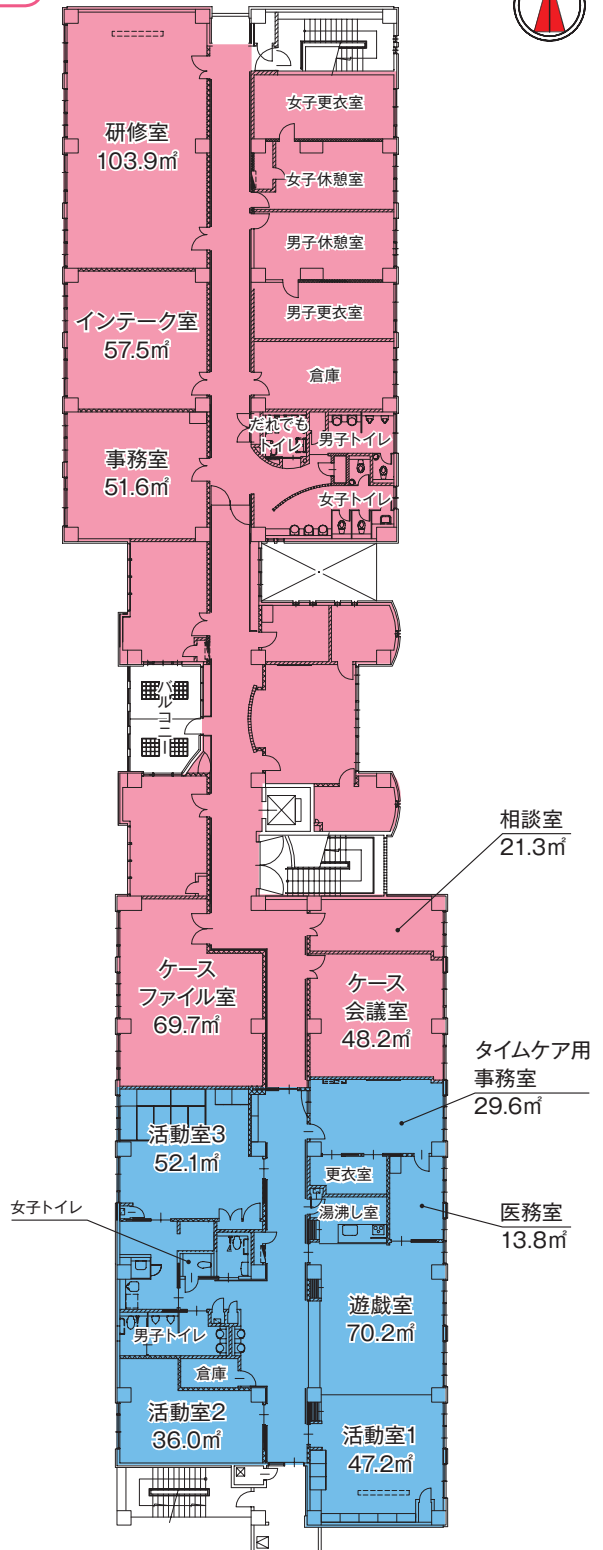

### ◆高齢者福祉施設

小規模特別養護老人ホーム等、高齢者福祉の複合施設です。

子ども総合センター平面図

地下1階

1階

- 備蓄倉庫
- 児童コーナー
- 子ども家庭支援コーナー
- 学童クラブ
- 地域開放ゾーン

2階

3階

発達支援コーナー

子ども家庭支援コーナー

障害児タイムケアゾーン

しごと棟平面図

地下1階

総合相談・無料職業紹介所 (新宿わく☆ワーク)

1階

2階