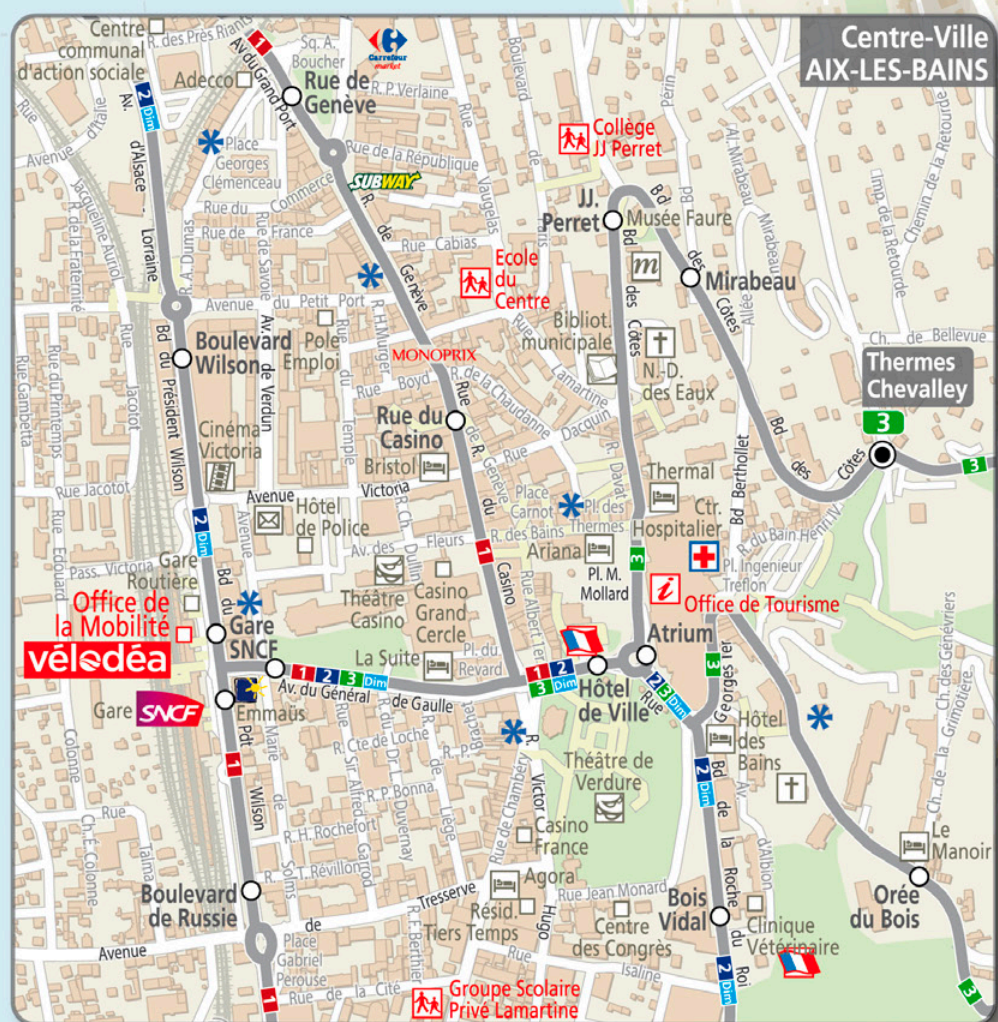

Plans

Lignes principales
Lignes de proximité

OFFICE DE LA MOBILITÉ ONDÉA

Gare SNCF Aix-les-Bains le Revard
Boulevard Wilson
73100 Aix-les-Bains

HORAIRES

Ouvert du lundi au vendredi
de 8h30 à 12h30 et de 13h30 à 18h00
le samedi : de 8h30 à 12h30
04 79 88 01 56

www.ondea-bus.fr

TOUTE L'ANNÉE

4 lignes principales
qui fonctionnent à
intervalles réguliers :

- Toutes les 35 mn : ligne **1**
- Toutes les 20 mn : lignes **2 & 3**
- Toutes les heures : ligne **Dim**

Index des lignes

1	LE BOURGET-DU-LAC Plage du Bourget AIX-LES-BAINS Rond Point des Thermes AIX-LES-BAINS Pont Rouge
2	GRÉSY-SUR-AIX Collège de Grésy DRUMETTAZ-CLARAFOND Centre Commercial Drumettaz
3	AIX-LES-BAINS Thermes Chevalley
Dim	LE BOURGET-DU-LAC Plage du Bourget AIX-LES-BAINS Lafin

PLAN DES LIGNES PRINCIPALES

PLAN DES LIGNES DE PROXIMITÉ

Des horaires synchronisés sur ceux des écoles, collèges et lycées.

19 lignes ouvertes à tous !