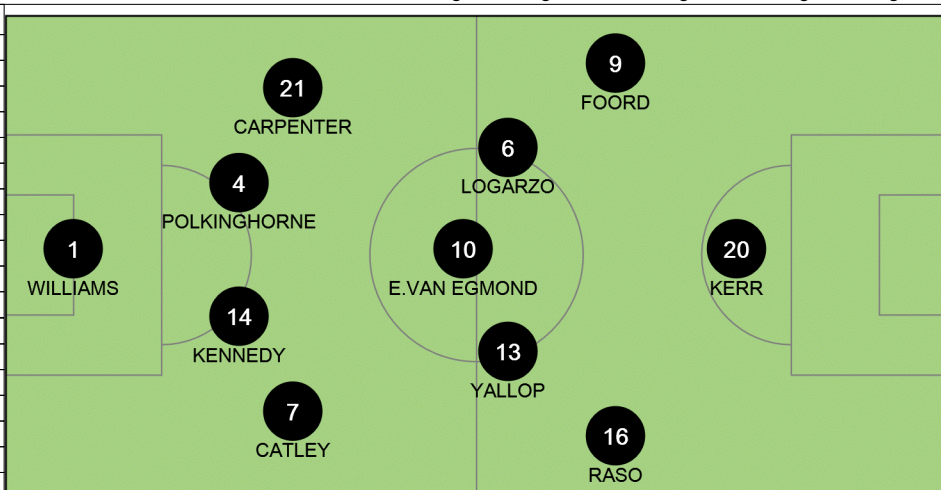

VAR: Carlos DEL CERRO GRANDE (ESP)

AVAR 1: Jose Maria SANCHEZ (ESP)

AVAR 2: Luciana MASCARANA (URU)

Australia (AUS) Shirt: gold/dark green Shorts: gold Socks: gold/dark green

#	Name	Pos
1	Lydia WILLIAMS	GK
4	Clare POLKINGHORNE	DF
6	Chloe LOGARZO	MF
7	Steph CATLEY	DF
9	Caitlin FOORD	FW
10	Emily VAN EGMOND	MF
13	Tameka YALLOP	MF
14	Alanna KENNEDY	DF
16	Hayley RASO	FW
20	Sam KERR (C)	FW
21	Ellie CARPENTER	DF
Substitutes		
2	Gema SIMON	DF
3	Aivi LUIK	MF
5	Karly ROESTABAKKEN	DF
8	Elise KELLOND-KNIGHT	MF
11	Lisa DE VANNA	FW
12	Teagan MICAH	GK
15	Emily GIELNIK	FW
18	Mackenzie ARNOLD	GK
19	Katrina GORRY	MF
22	Amy HARRISON	MF
23	Teigen ALLEN	DF
17	Mary FOWLER /	FW
Coach Ante MILICIC (AUS)		