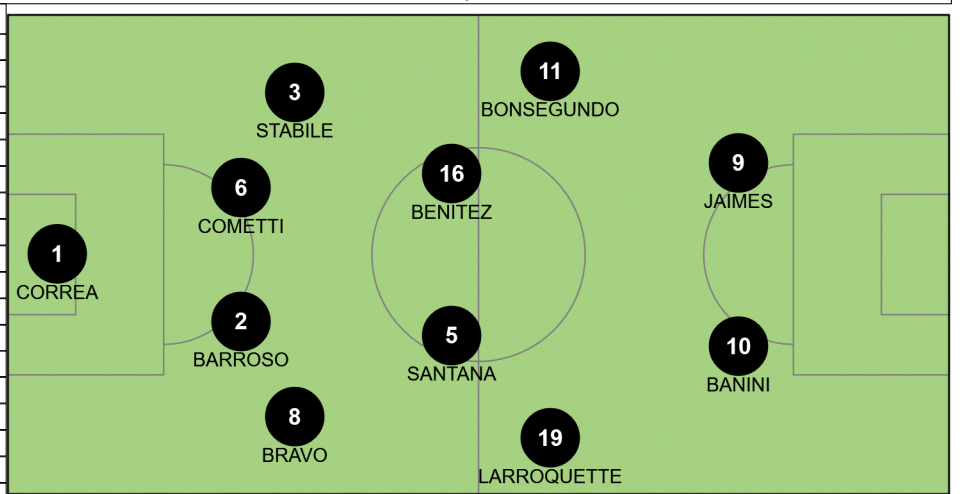

Matches played

09 Jun	ENG - SCO	2:1 (2:0)
14 Jun	JPN - SCO	2:1 (2:0)

Group D	MP	W	D	L	GF	GA	GD	FPP	Pts
England	2	2	0	0	3	1	+2	-1	6
Japan	2	1	1	0	2	1	+1	-4	4
Argentina	2	0	1	1	0	1	-1	-2	1
Scotland	2	0	0	2	2	4	-2	-3	0

Argentina (ARG)

Shirt: navy blue/white Shorts: white/black Socks: black/white

#	Name	Pos
1	Vanina CORREA	GK
2	Agustina BARROSO <i>X</i>	DF
3	Eliana STABILE	DF
5	Vanesa SANTANA	MF
6	Aldana COMETTI <i>X</i>	DF
8	Ruth BRAVO	MF
9	Sole JAIMES	FW
10	Estefania BANINI (C)	MF
11	Florencia BONSEGUNDO	FW
16	Lorena BENITEZ	MF
19	Mariana LARROQUETTE	FW
Substitutes		
4	Adriana SACHS	DF
7	Yael OVIEDO	FW
12	Gabriela GARTON	GK
13	Virginia GOMEZ	DF
14	Miriam MAYORGA	MF
15	Maria POTASSA	FW
17	Mariela CORONEL	MF
18	Gabriela CHAVEZ	DF
20	Dalila IPPOLITO	MF
21	Natalie JUNCOS	DF
22	Milagros MENENDEZ	FW
23	Solana PEREYRA	GK
Coach Carlos BORRELLO (ARG)		