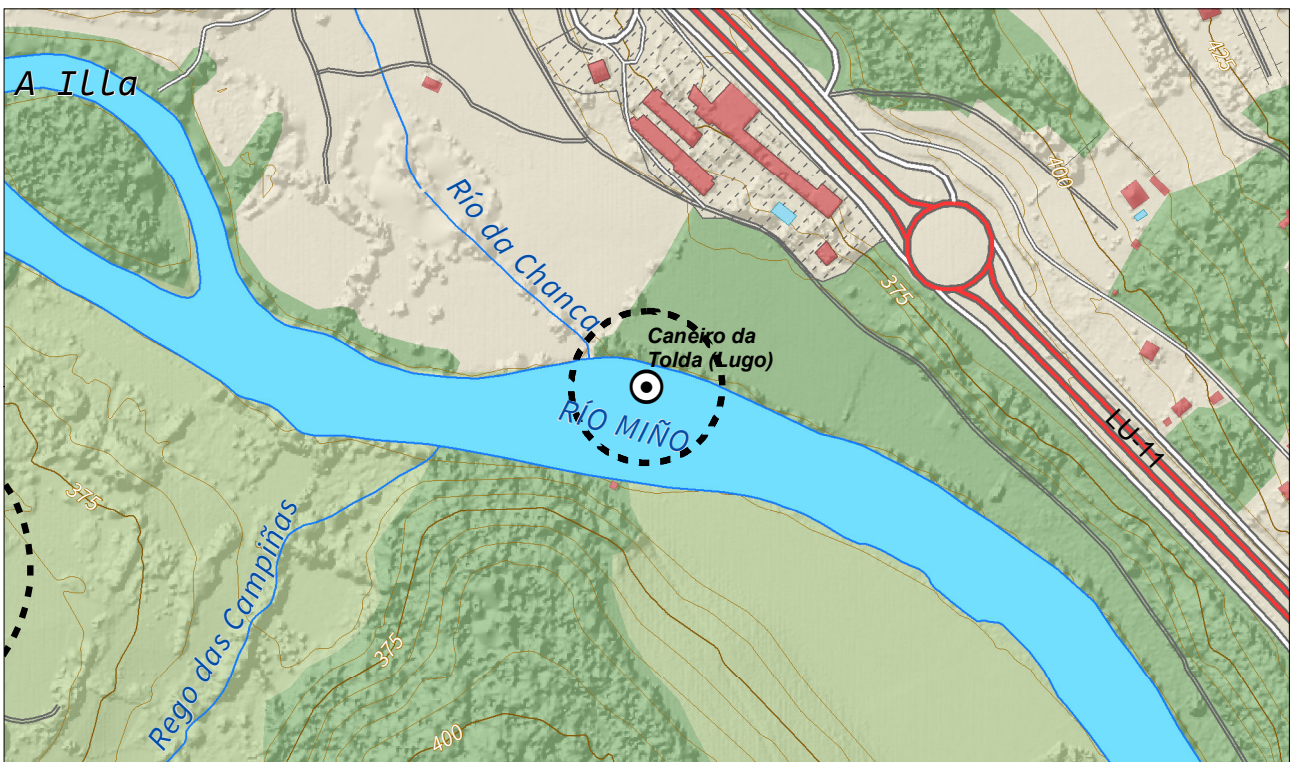

CATÁLOGO PATRIMONIO CULTURAL

Documento de Aprobación Definitiva

CLAVE

CÓDIGO

PROVINCIA

Lugo

NOME

Caneiro da Tolda (Lugo)

SITUACIÓN

Núcleo

Santalla

Parroquia

Lugo

Concello

Lugo

TIPO