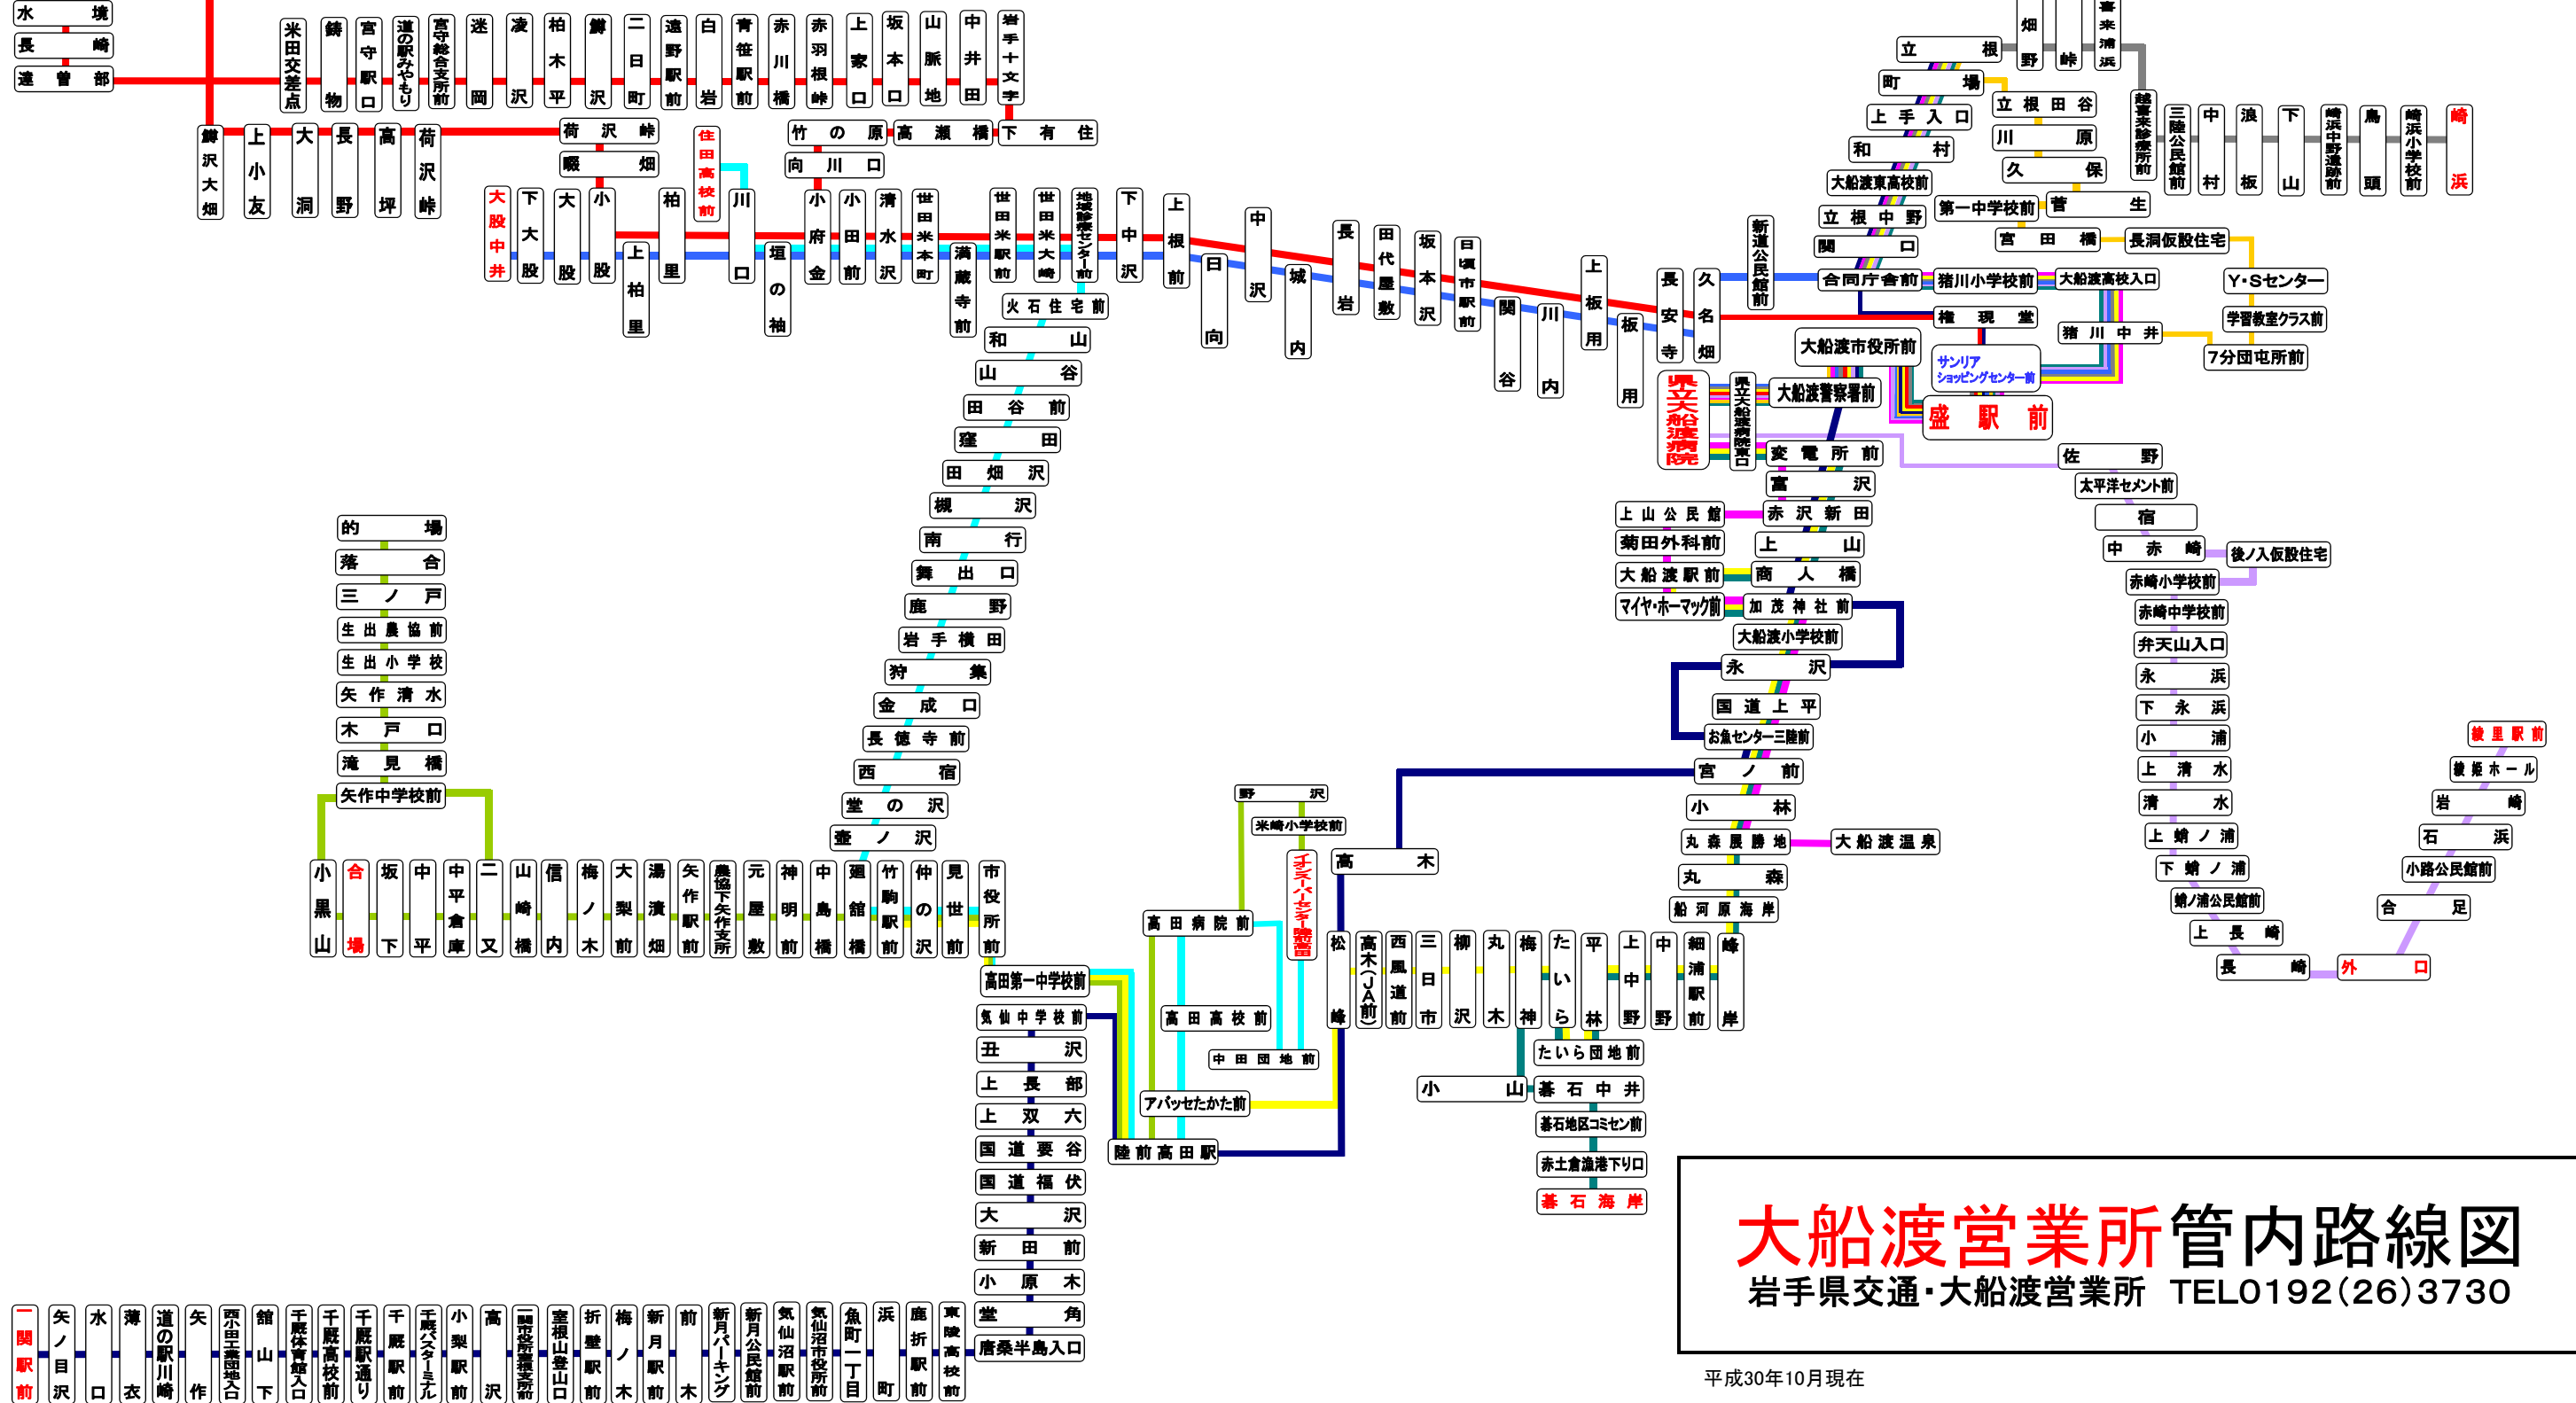

川久保
津志田
三本柳権現堂
日赤前
都南営業所
乙部境
佐比内
亀ヶ森
サンホレスト前
大船バスターミナル
下中居
水境
長崎
遠曾部

盛岡駅前
中央通一丁目
県庁市役所前
盛岡バスセンター

東北自動車道
道の駅さわ

釜石自動車道

■ 盛岡大船渡線 (県立大船渡病院～盛岡BC・県立中央病院)	■ 越喜来線 (県立大船渡病院～崎浜)
■ 一関大船渡線 (立根～気仙沼～一関駅)	■ 綾里外口線 (立根～外口～綾里駅前)
■ 細浦經由高田線 (立根～商人橋～竹駒駅前)	■ 陸前高田住田線 (イオンセンター～陸前高田～住田高校前)
■ 中井線 (県立大船渡病院～日頃市駅前～中井)	■ 碓石線 (立根～県立大船渡病院～碓石海岸)
■ 立根田谷線 (県立大船渡病院～田谷～立根)	
■ 丸森立根線 (大船渡温泉～立根)	
■ 小黒山經由生出線 (イオンセンター～陸前高田～合場～的場)	

大船渡営業所管内路線図
 岩手県交通・大船渡営業所 TEL0192(26)3730

平成30年10月現在