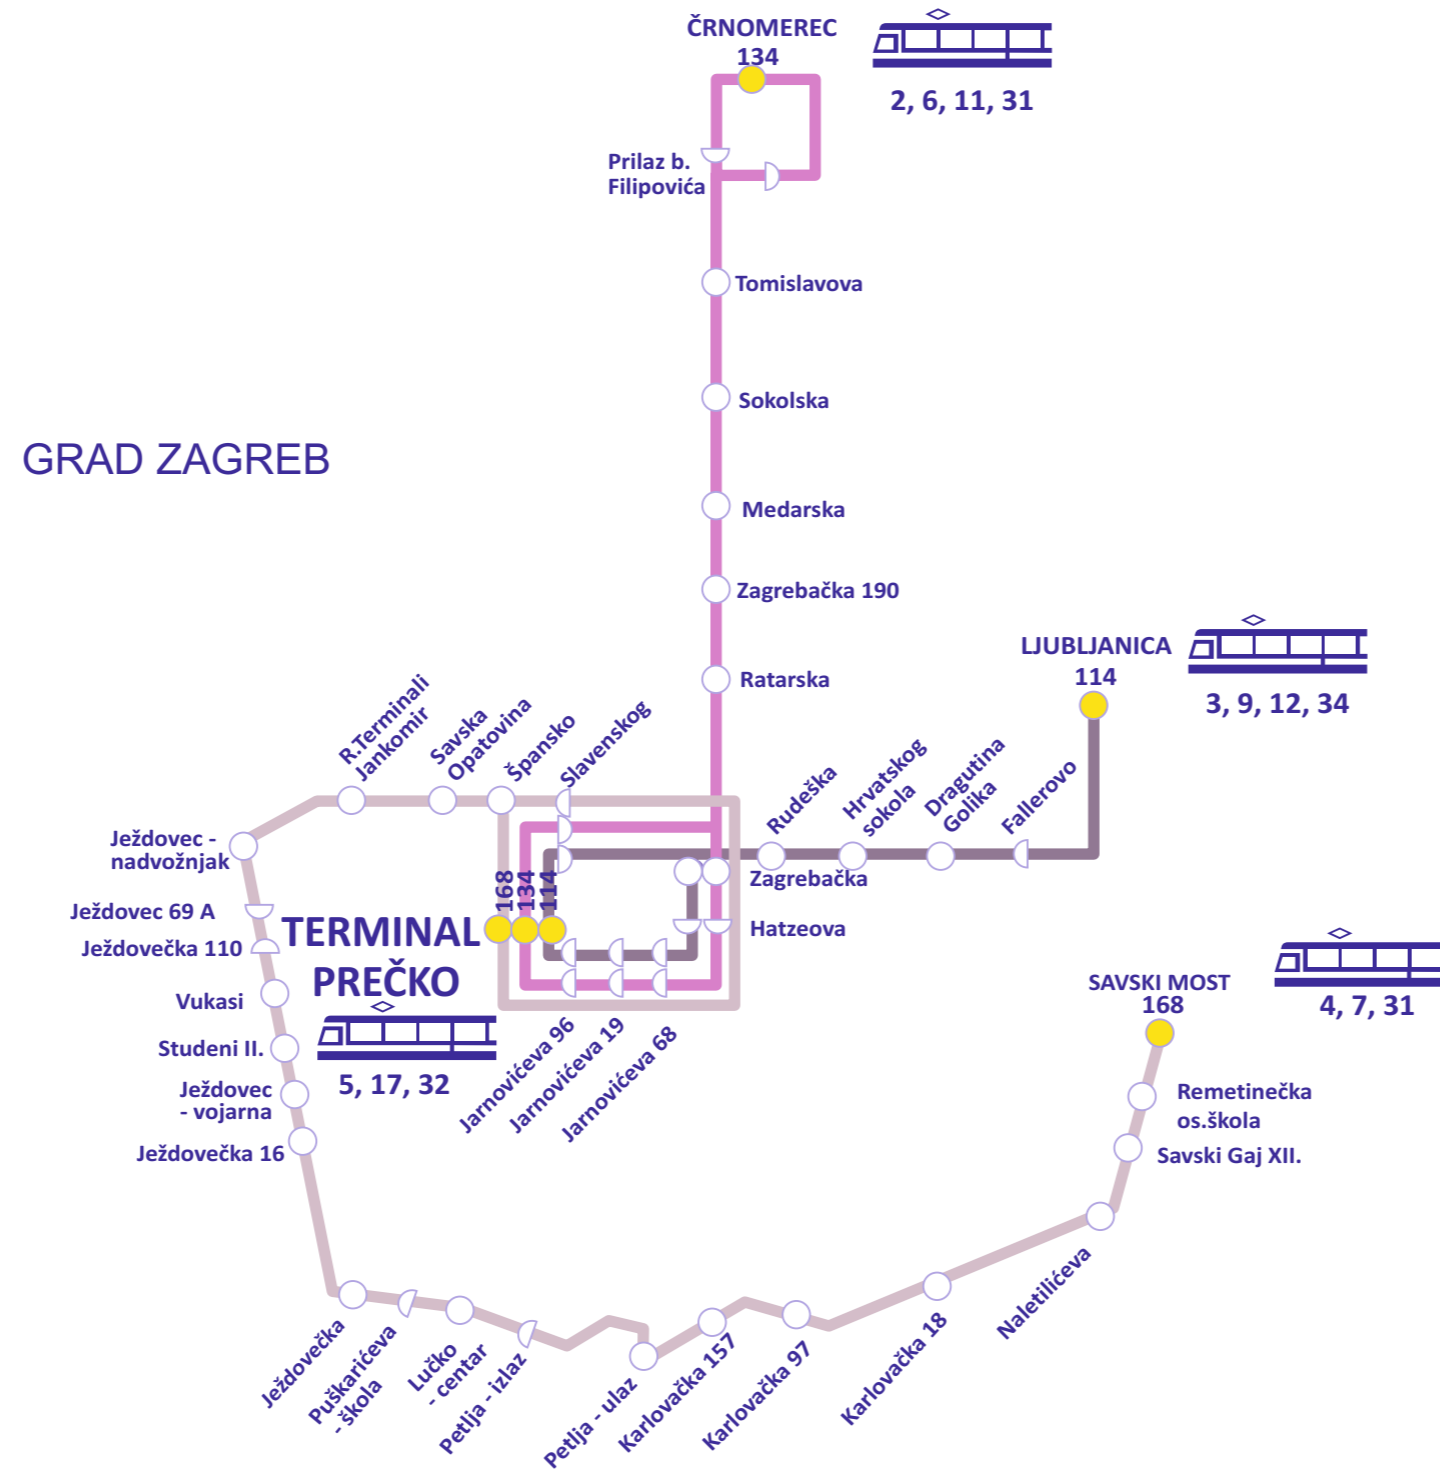

# Autobusne linije terminala PREČKO

## Popis autobusnih linija

- 114 LIUBLJANICA - PREČKO
- 134 ČRNOMEREC - PREČKO
- 168 SAVSKI MOST - JEŽDOVEC - PREČKO

- TRAM 5 DUBRAVA
- 17 BORONGAJ
- 32 BORONGAJ

## LEGENDA

- početno-krajnja stanica
- stajalište u oba smjera
- ◐ stajalište u smjeru vožnje

11. 2017.