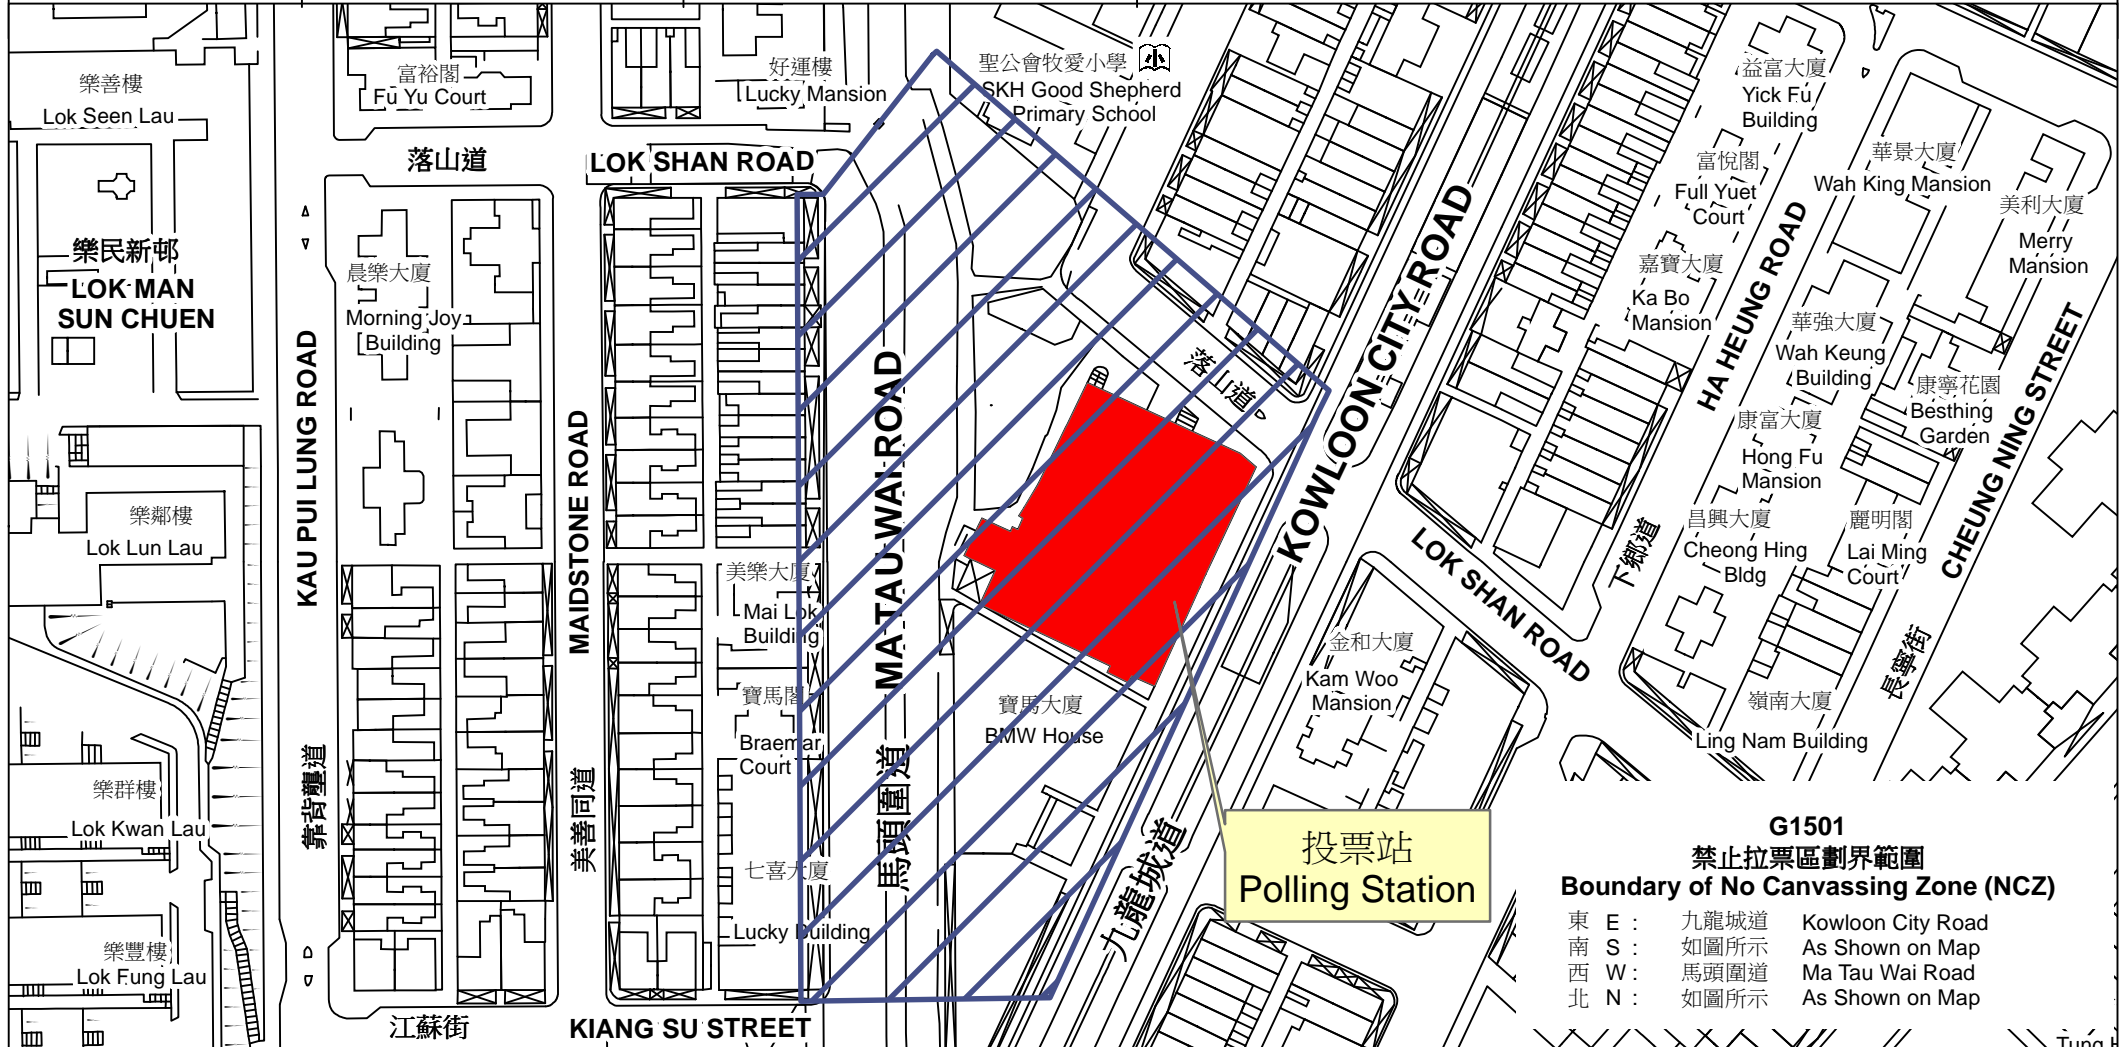

投票站位置圖和禁止拉票區 Polling Station - Location Plan & No Canvassing Zone

投票站編號 Polling Station Code	區議會名稱 Name of District Council	2015年區議會一般選舉選區編號及名稱 Code & Name of Constituency for 2015 District Council Ordinary Election	名稱及地址 Name & Address
G1501	九龍城 KOWLOON CITY	G15 土瓜灣北 To Kwa Wan North	土瓜灣市政大廈室內羽毛球場 九龍土瓜灣馬頭圍道165號土瓜灣政府合署2樓 To Kwa Wan Complex Indoor Games Room 2/F, To Kwa Wan Market & Government Offices, 165 Ma Tau Wai Road, To Kwa Wan, Kowloon

**G1501
禁止拉票區劃界範圍
Boundary of No Canvassing Zone (NCZ)**

東 E :	九龍城道	Kowloon City Road
南 S :	如圖所示	As Shown on Map
西 W :	馬頭圍道	Ma Tau Wai Road
北 N :	如圖所示	As Shown on Map

 禁止拉票區
No Canvassing Zone