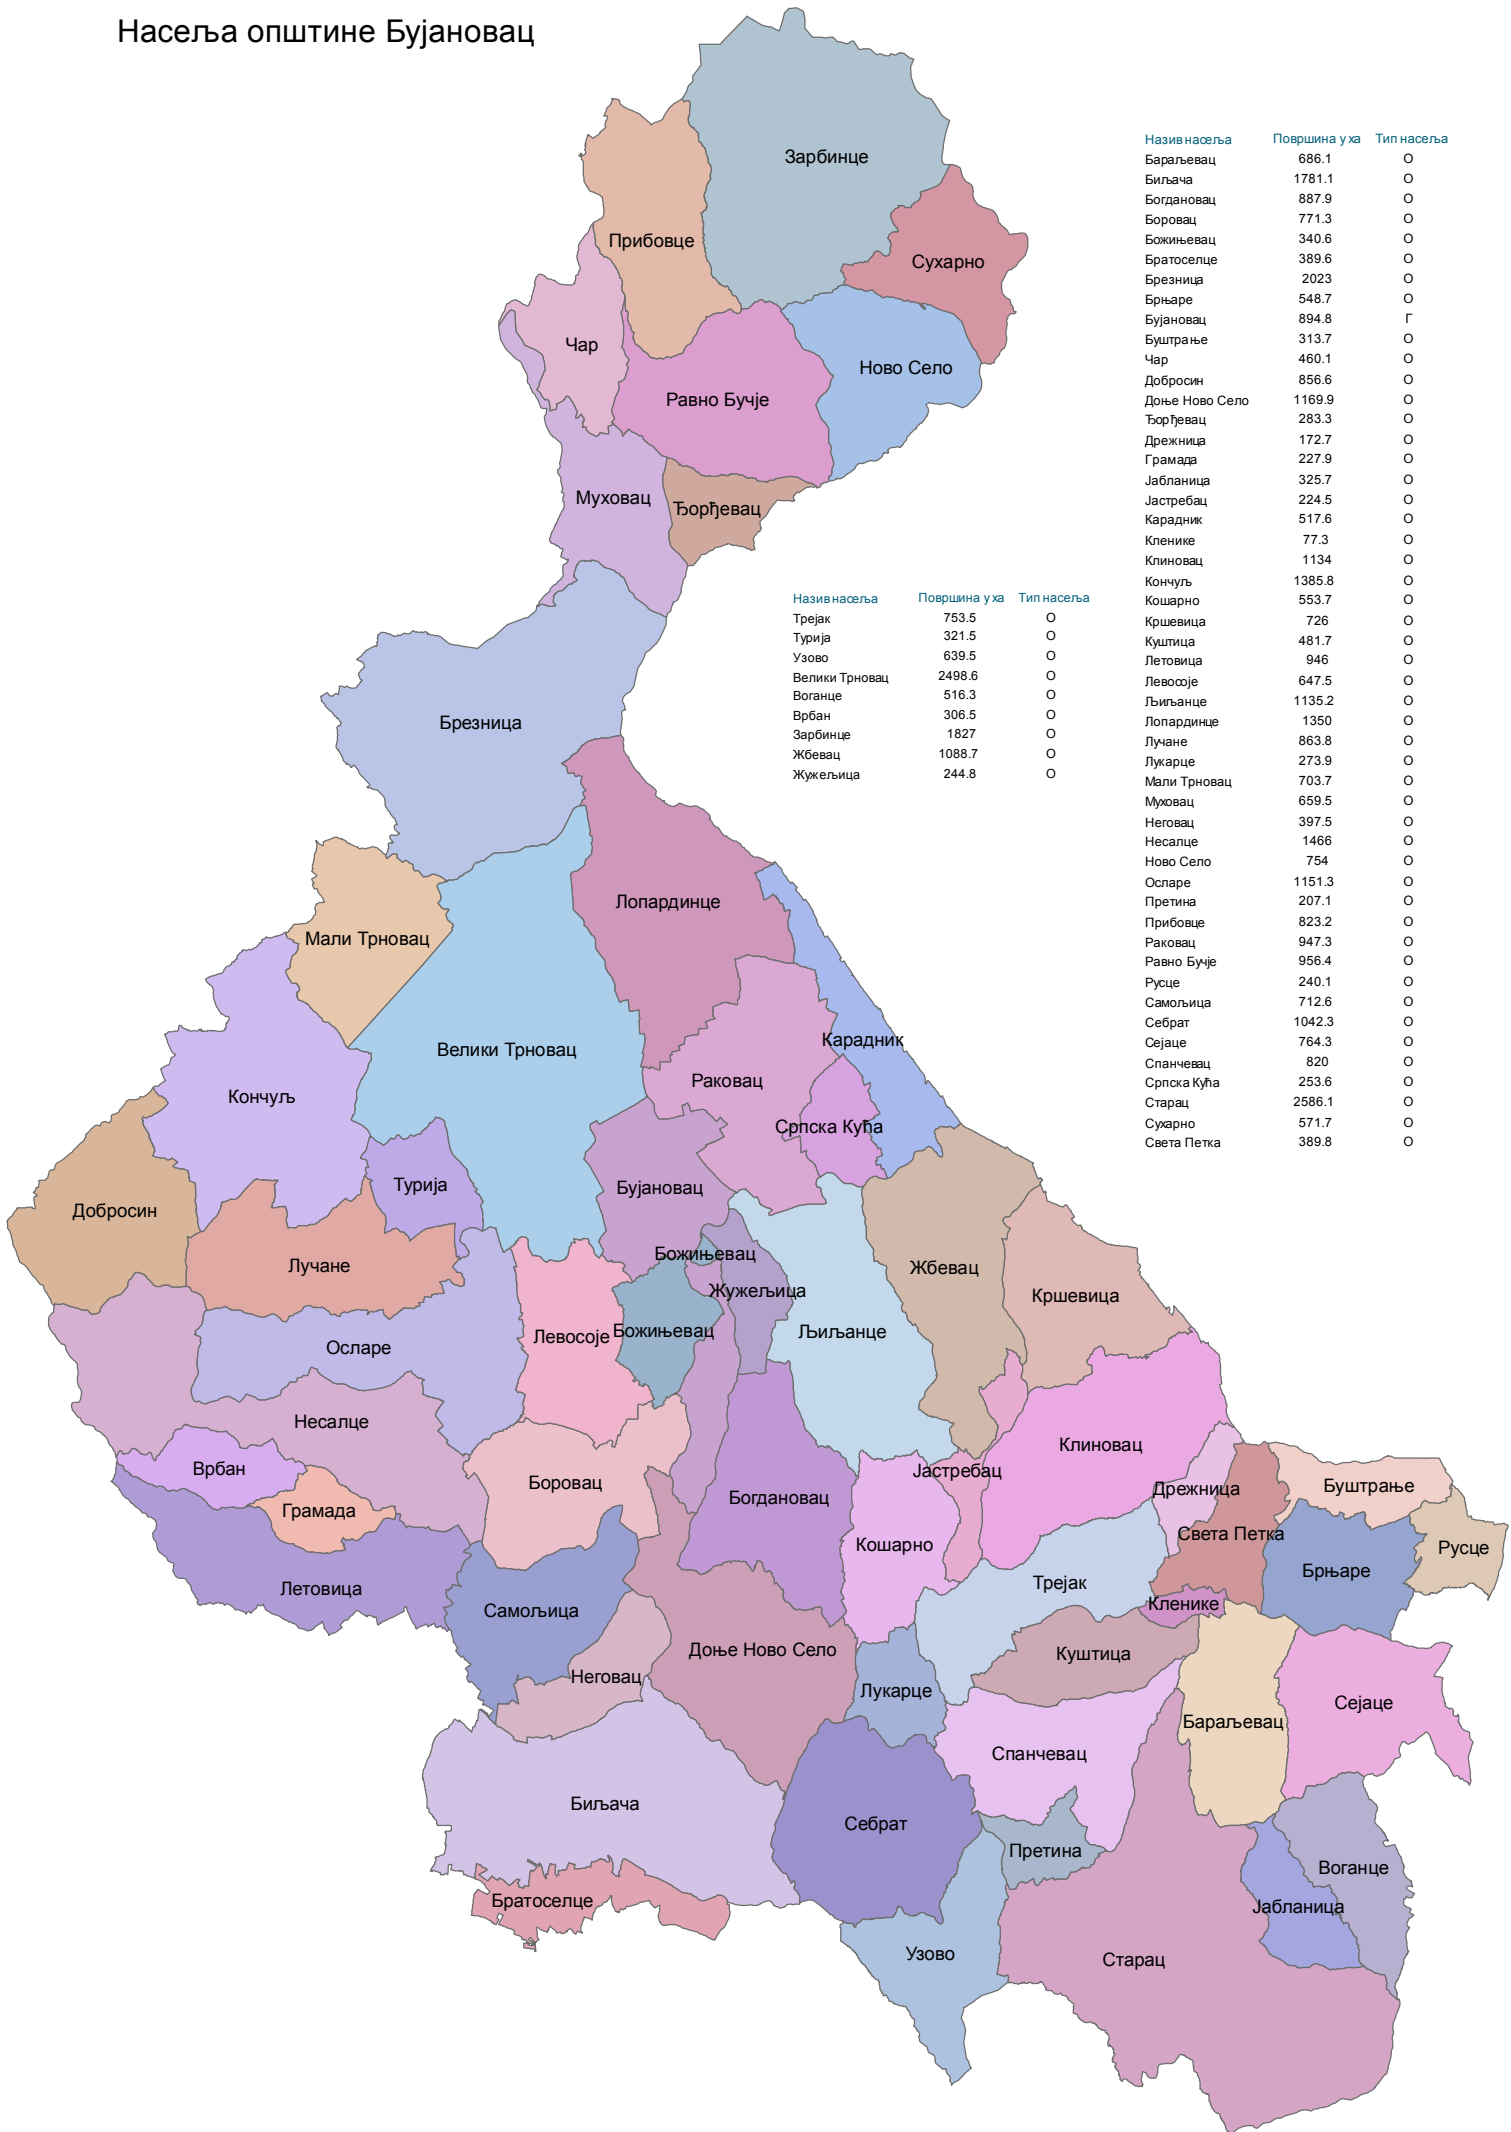

Насеља општине Бујановац

| Назив насеља | Површина у ха | Тип насеља |
|----------------|---------------|------------|
| Барљевац | 686.1 | О |
| Биљача | 1781.1 | О |
| Богдановац | 887.9 | О |
| Боровац | 771.3 | О |
| Божинјевац | 340.6 | О |
| Братоселце | 389.6 | О |
| Брезница | 2023 | О |
| Брњаре | 548.7 | О |
| Бујановац | 894.8 | Г |
| Буштрање | 313.7 | О |
| Чар | 460.1 | О |
| Добросин | 856.6 | О |
| Доње Ново Село | 1169.9 | О |
| Ђорђевац | 283.3 | О |
| Дрежница | 172.7 | О |
| Грамада | 227.9 | О |
| Јабланица | 325.7 | О |
| Јастребац | 224.5 | О |
| Карадник | 517.6 | О |
| Кленике | 77.3 | О |
| Клиновац | 1134 | О |
| Кончуљ | 1385.8 | О |
| Кошарно | 553.7 | О |
| Кршевица | 726 | О |
| Куштица | 481.7 | О |
| Летовица | 946 | О |
| Левосоје | 647.5 | О |
| Љиљанце | 1135.2 | О |
| Лопардинце | 1350 | О |
| Лучане | 863.8 | О |
| Лукарце | 273.9 | О |
| Мали Трновац | 703.7 | О |
| Муховац | 659.5 | О |
| Неговац | 397.5 | О |
| Несалце | 1466 | О |
| Ново Село | 754 | О |
| Осларе | 1151.3 | О |
| Претина | 207.1 | О |
| Прибовце | 823.2 | О |
| Раковац | 947.3 | О |
| Равно Буње | 956.4 | О |
| Русце | 240.1 | О |
| Самољица | 712.6 | О |
| Себрат | 1042.3 | О |
| Сејаце | 764.3 | О |
| Спанчевац | 820 | О |
| Српска Кућа | 253.6 | О |
| Старац | 2586.1 | О |
| Сузарно | 571.7 | О |
| Света Петка | 389.8 | О |
| Трејак | 753.5 | О |
| Турија | 321.5 | О |
| Узово | 639.5 | О |
| Велики Трновац | 2498.6 | О |
| Воганце | 516.3 | О |
| Врбан | 306.5 | О |
| Зарбинце | 1827 | О |
| Жбевац | 1088.7 | О |
| Жужељица | 244.8 | О |