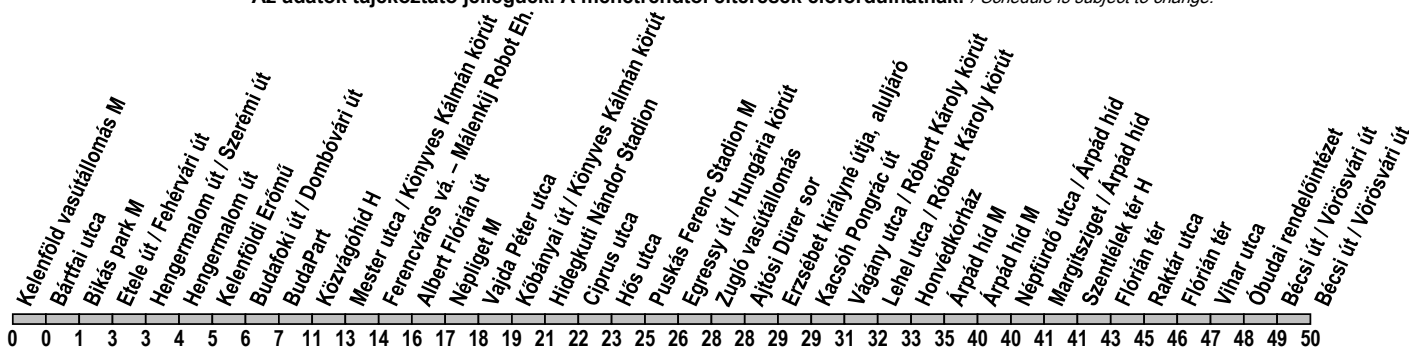

901

Kelenföld vasútállomás M → Bécsi út / Vörösvári út

Útvonal: / Route: KELENFÖLD VASÚTÁLLOMÁS M - Etele tér - Etele út - Hengermalom út - Budafoki út - Dombóvári út - Rákóczi híd - Soroksári út - Koppány utca - Mester utca - Könyves Kálmán körút - aluljáró - Hungária körút - Róbert Károly körút - Árpád híd - Flórián tér - Szentendrei út - Miklós utca - Raktár utca - Szentendrei út - Flórián tér - Vörösvári út - Bécsi út szervízútja - Táborhegyi út, forduló - Bécsi út - Vörösvári út - BÉCSI ÚT / VÖRÖSVÁRI ÚT

Indulási időpontok és követési idők **EBBŐL A MEGÁLLÓBÓL** / Departure and average journey times

Az adatok tájékoztató jellegűek. A menetrendtől eltérések előfordulhatnak. / Schedule is subject to change.

Érvényes: 2019.09.16/17-étől - visszavonásig / Valid from: 16/17.09.2019. - until further notice

Ora	Ejszakánként / Every night
H	Perc / minutes
22	
23	
0	43*
1	13, 43
2	13, 43
3	13^a, 43^b
4	
5	
6	

Minden jármű alacsonypadlós / Low-floor service (all vehicles)

a : Flórián tér mh.-ig közlekedik / runs only to Flórián tér stop

b : Árpád híd M mh.-ig közlekedik / runs only to Árpád híd M stop

A csillaggal jelölt időpontban induló autóbusz a Bécsi út / Vörösvári úttól igény esetén 937-es jelzéssel tovább közlekedik a Táborhegy felé.

Kérjük, utazási szándékát jelezze a járművezetőnél.

Departure of bus 901 marked with a "*" continues to run renumbered as bus 937 from Bécsi út / Vörösvári út to Táborhegy, if requested in advance from the driver.