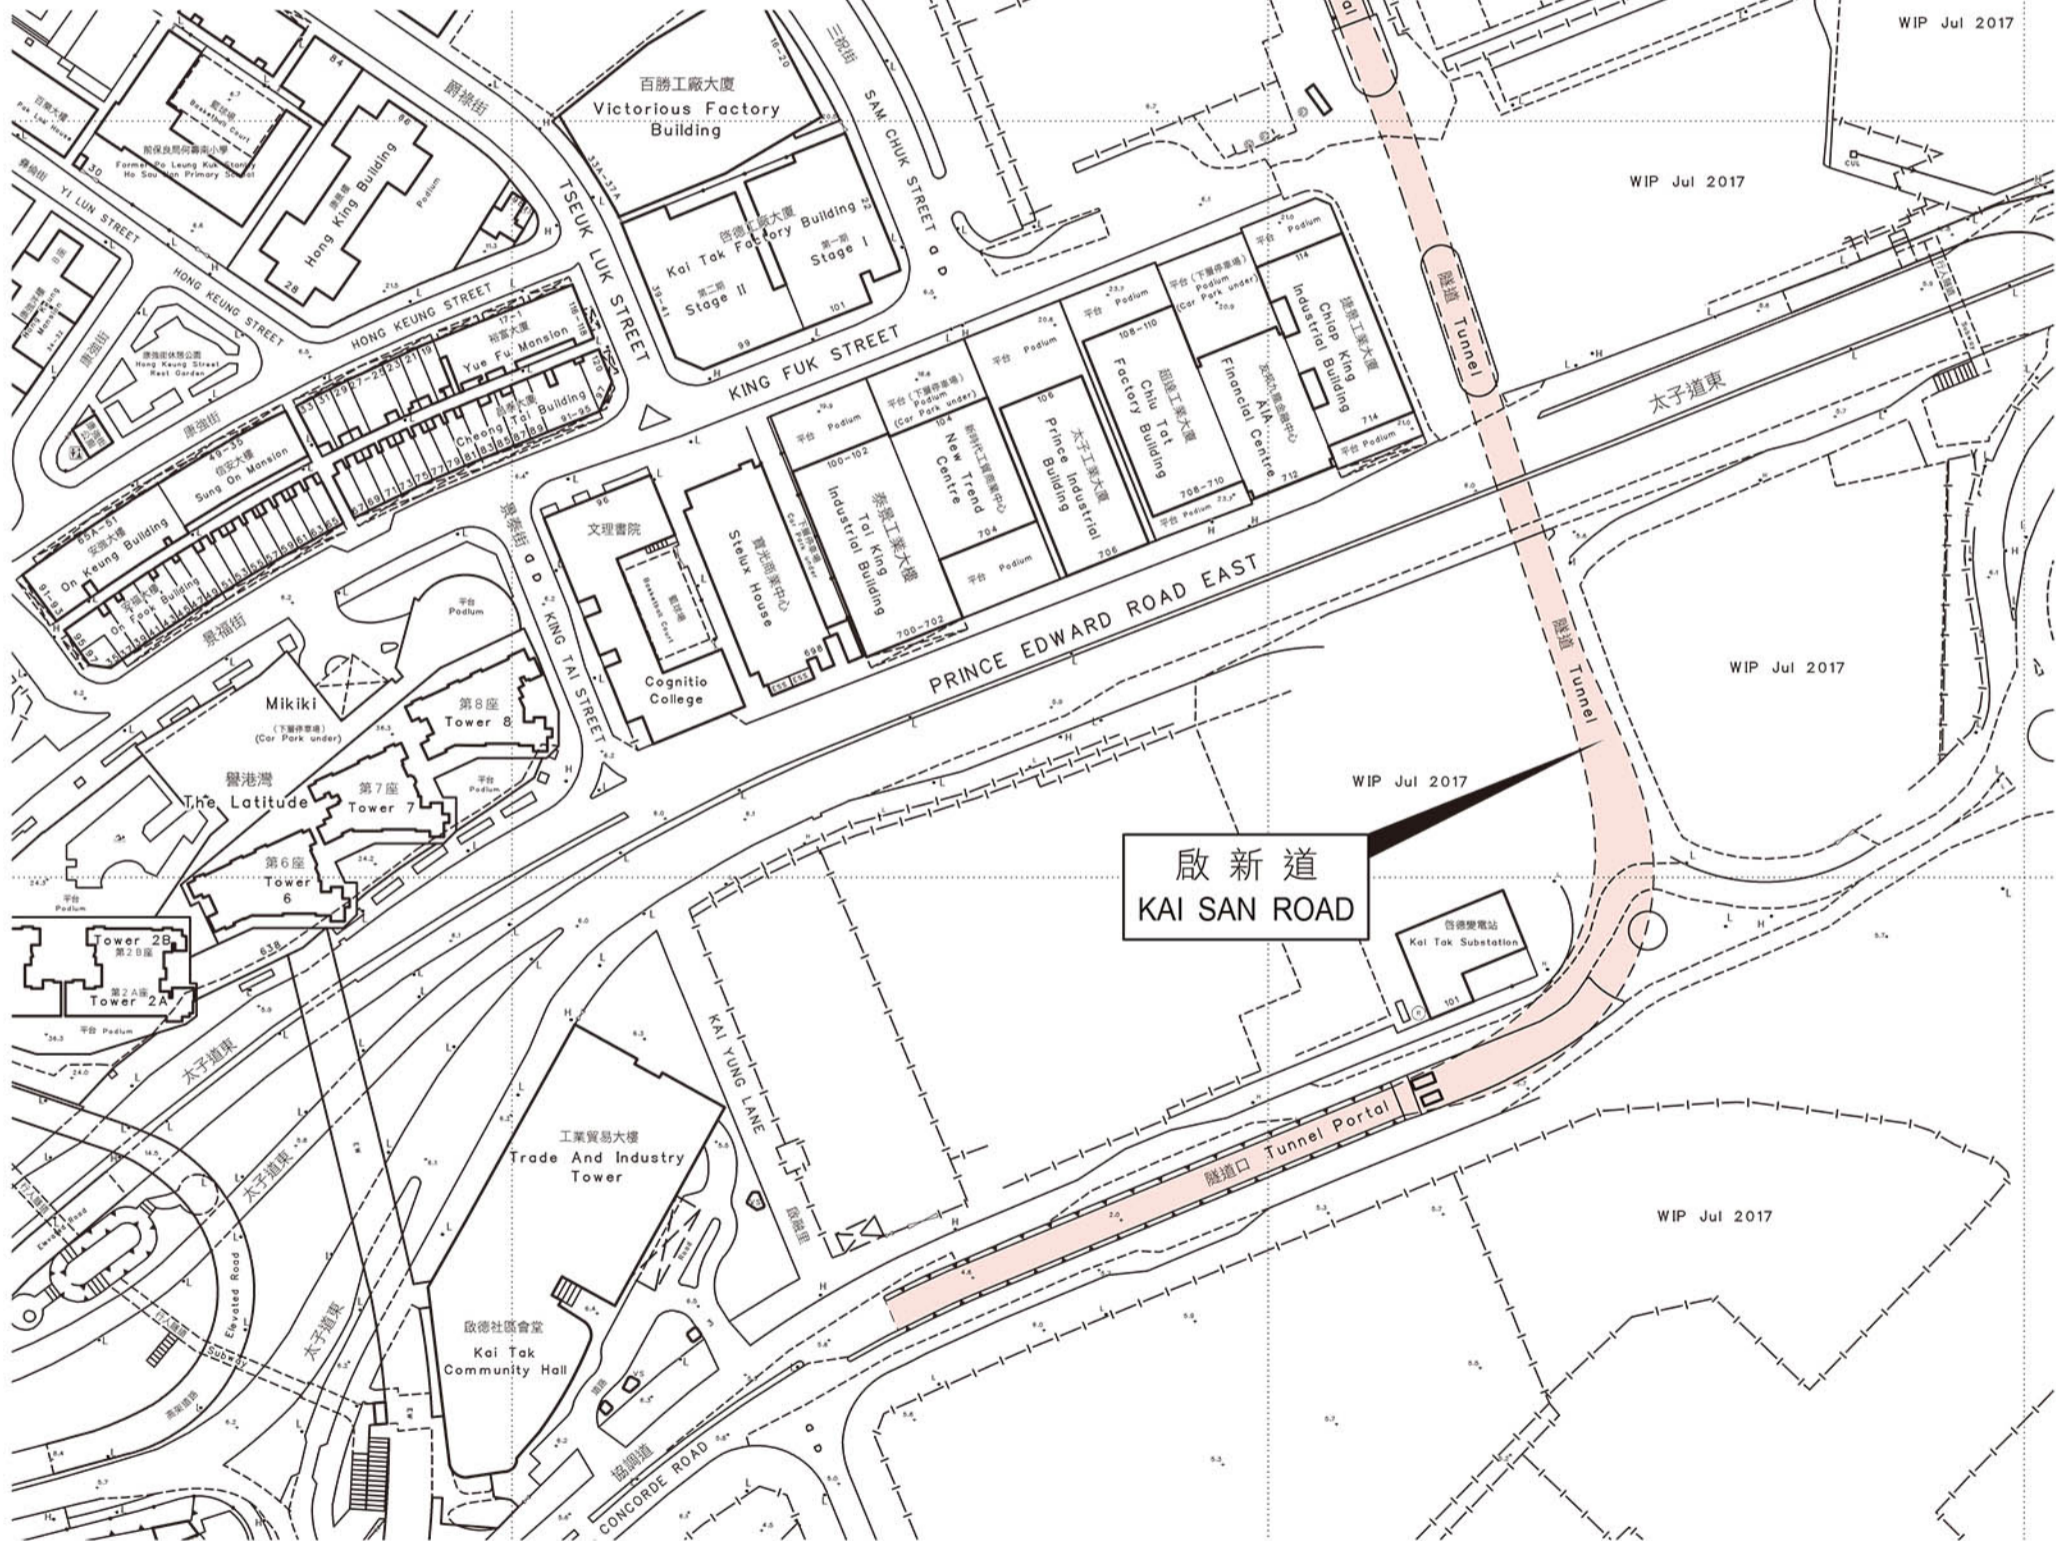

街道命名 — 九龍

STREET NAMING - KOWLOON

位置 LOCATION

比例 SCALE 1:20 000

比例尺 SCALE 1:2 000

只作識別用 FOR IDENTIFICATION PURPOSES ONLY

地政總署 九龍測量處
District Survey Office, Kowloon
Lands Department

© 香港特別行政區政府 版權所有 Copyright reserved - Hong Kong SAR Government

檔案編號 File No. DSO/K W658/56/7

測量圖編號 Survey Sheet No. 11-NE-6D & 11B

發展藍圖編號 Layout Plan No. ---

參考圖編號 Reference Plan No. ---

圖則編號 PLAN No. KRM104

日期 Date: 20/07/2017