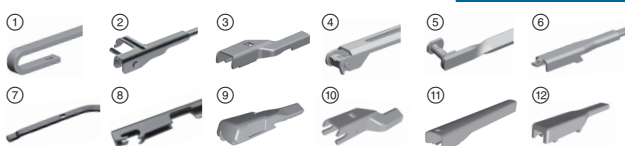

MERCEDES-BENZ

Citan	07.12→		① AR 550 S				MHK	H 351
			⑦ A 424 S				MHT	① H 341
Serie A [168]	10.97-08.04		① AR 991 S	AF 655	652 S	655		① H 341
[169]	09.04-06.12		⑥ A 967 S	AF 967				H 301
[176]	06.12-06.15		⑥ A 929 S					⑥ A 230 H
		WW	⑥ AM 462 S	AF 462				
	07.15→		⑨ A 204 S					⑥ A 230 H
[177]	02.18→	KUR	⑨ A 204 S					A 332 H
Serie B [245]	04.05-05.11		⑥ A 967 S	AF 967				H 840
[246]	09.11-06.15		⑥ AM 467 S	AF 467				H 261
	07.15→		⑨ A 206 S					H 261
Serie C [202]	03.93-08.00		① AR 60 N			600		
[203]	05.00-06.03	BGO,FAS	① AR 60 N		801 S	801		
	07.03-08.07		④ A 933 S					
[204]	01.07-11.08	16M	② A 053 S	AF 938				
	12.08-04.13	19M	② A 938 S	AF 938				
	03.13-12.14		③ A 825 S					
[205]	11.13-10.14	TW	⑥ A 969 S					
	08.14→	TW	⑨ A 843 S					
Serie C (Cabrio) [205]	04.16→		⑨ A 843 S					
Serie C Coupé [204]	03.11-04.13		② A 938 S	AF 938				
[205]	10.15→		⑨ A 843 S					

MERCEDES-BENZ ►