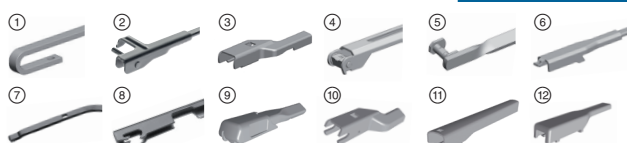

Linea [323]	03.07→		⑥	AM 466 S	AF 466					
Marea [185..]	10.96-12.02	FFB	①	AR 728 S	AF 554	728 S	727	WGK		Z 361
Marengo [259..]	02.90-12.96		①			500 S	500	WGK		Z 361
		REF					109			
	[285..]	01.97-09.02	FFB	①	AR 728 S	AF 554	728 S	727	WGK	Z 361
Multipla [186..]	01.99-12.05		①	AR 801 S			608	WGK		Z 361
	01.06-12.10		⑥	A 410 S				WGK		Z 361
		KUR	⑥	A 966 S						
Palio [178..]	03.98-12.11		①				576	WGK		Z 361
Palio Weekend [178..]	09.97-12.08		①				576	WGK		Z 361
Panda [141..]	01.93-09.03		①				H 400	WGK		Z 361
	[169..]	10.03-12.12	FFB	①	AR 989 S	AF 552		601	WGK	Z 361
	[312..]	02.12→		③	A 292 S	AF 295				H 840
Punto [176..]	08.93-08.99	FFB	①	AR 989 S	AF 552		601	WGK		Z 361
	[188..]	07.99-12.10	FFB,KUR	①	AR 531 S	AF 531	531 S	531	WGK	Z 361
	[199..]	01.12→		⑥	AM 466 S	AF 466				H 301
Punto Cabrio [176..]	04.94-08.99	FFB	①	AR 989 S	AF 552		601			
Punto Evo [199..]	10.09-12.12		⑥	AM 466 S	AF 466					H 301
Punto Grande [199..]	10.05-12.11		⑥	AM 466 S	AF 466					H 301
Punto GT [176..]	08.93-08.99	FFB	①	AR 989 S	AF 552		601	WGK		Z 361
Punto VAN [276..]	05.97-08.99	FFB	①	AR 989 S	AF 552		601	WGK		Z 361
	[288..]	05.99-12.10	FFB,KUR	①	AR 531 S	AF 531	531 S	531	WGK	Z 361
Qubo [300..]	09.08→		⑦	A 426 S						H 371
Scudo [222..]	10.95-01.07		①	AR 701 S			701			
	[272..]	01.07-04.16	KUR	①	AR 701 S		706 S	701	MGT	H 353
									MHK,APE	H 403
Sedici [189..]	05.06-12.14		①	AR 654 S	AF 654		654			H 250
Seicento [187..]	03.98-12.10		①	AR 480 S	AF 480	480 S	480	WGK		Z 361
Siena [178..]	04.97-12.01		①				576			
Stilo [192..]	10.01-06.05	KUR	①	AR 531 S	AF 531	531 S	531	WGK		Z 361
		BGO	①			584 S				
	07.05-12.07		⑥	A 408 S				WGK		Z 361
		KUR	⑥	A 696 S						
				AM 461 S	AF 461					
Stilo Multi Wagon [192..]	10.02-06.05	KUR	①	AR 531 S	AF 531	531 S	531			H 353
		BGO	①			584 S				
	07.05-12.07		⑥	A 408 S						H 353
		KUR	⑥	A 696 S						
				AM 461 S	AF 461					
Strada [278]	03.99-12.11		①				576			
Talento '16 [296]	06.16→		③	A 309 S				MGT		H 402
		WW	③	AM 467 S	AF 467			MHK		A 404 H
Tempra [159]	02.90-12.98		①			500 S	500	WGK		Z 361
Tempra SW [159]	02.90-12.98		①			500 S	500	WGK		Z 361
		REF					109			
Tipo [160..]	12.90-10.95	REF					109			① H 380
	[356]	11.15→		③	A 414 S					
		WW	③	AM 468 S	AF 468					
Tipo Hatchback [357]	11.15→		③	A 414 S						H 240
		WW	③	AM 468 S	AF 468					
Tipo Station Wagon [358]	06.16→		③	A 414 S						H 240
		WW	③	AM 468 S	AF 468					
Ulysse [121..]	09.94-09.02		①	AR 701 S		813 S	701			① H 400
	[179..]	10.02-10.05	SDV	①	AR 657 S		657 S			H 353
		11.05-12.10		①	AR 651 S			650		H 353
Uno [146..]	09.87-12.00		①				H 450	WGK		Z 361
	[158..]	01.96-12.10		①			H 450	WGK		Z 361