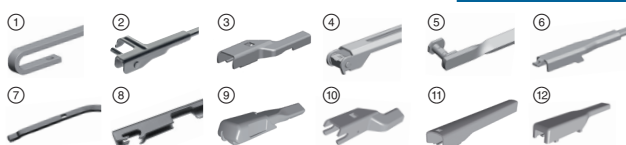

DAIHATSU • DODGE • DS • FIAT ▶

D-F

DACIA • DAEWOO • DAIHATSU • DODGE • DS • FIAT