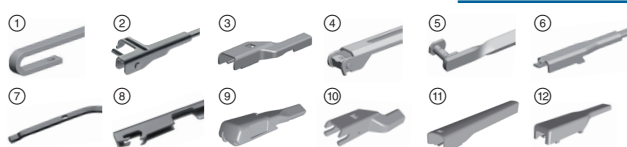

Dokker [FE/FK]	01.15→	KUR	⑫	A 109 S				L29	H 840
Duster [HS]	10.11-09.14		①	AR 500 S	AF 500		500	L30	H 301
	10.14-11.16		①	AR 604 S	AF 604	604 S		L34	H 353
	12.16→		⑫	A 312 S				L30	H 301
Espace II [J63]	01.91-09.96	SDV	①	AR 609 S			609	L34	H 353
Espace III [JEO]	10.96-10.02	SDV	①	AR 652 S			651		H 400
Espace IV [JK; JKO]	11.02→		②	A 964 S					H 402
Espace V [JR]	04.15→		③	A 009 S					H 283
Express, Extra, Rapid [F40]	09.94-10.97		①	AR 450 S		450 S	450		H 402
Fluence [L38]	11.09→		⑦	A 116 S	AF 116				
			①	AR 601 S	AF 601	601 S			
Grand Scénic II [JM.]	05.03-11.04		⑤	A 957 S					H 801
	12.04-04.09		⑦	A 117 S	AF 117				H 801
Grand Scénic III [JZ]	05.09→		⑦	A 119 S					H 304
Grand Scénic IV [R9]	11.16→		③	A 865 S					H 230
		KUR	③	A 501 S					
Kadjar [HL]	06.15→	KUR	①	AR 653 S			653		H 230
Kangoo I [FC./KC.]	10.97-12.07		①	AR 500 S	AF 500	500 S	500	MHK	H 402
			⑦	A 424 S				MHT	H 341
Kangoo II [FW./KW.]	01.08→		①	AR 550 S				MHK	H 351
			⑦	A 424 S				MHT	H 341
Kaptur	06.16→	KUR	⑫	A 250 S					
Koleos [HY.]	09.08→		⑥	A 929 S					H 411
		WW	⑥	AM 462 S	AF 462				
[HC]	09.17→	KUR	①	AR 653 S			653		H 230
Laguna I [B56; 556]	01.94-03.01		①	AR 604 S	AF 604	607 S			H 550
Laguna I Grandtour [A56; K56; S56]	02.95-02.01		①	AR 604 S	AF 604	607 S		WGK	Z 361
			⑦	A 422 S					
Laguna II [BG.]	03.01-09.07		①	AR 606 S	AF 607	606 S			H 502
Laguna II Grandtour [KG.]	03.01-09.07		①	AR 606 S	AF 607	606 S			H 353
Laguna III [BT.]	07.07-12.16		⑦	A 422 S					H 480
Laguna III Coupé [DT.]	02.08-12.16		⑦	A 422 S					
Laguna III Grandtour [KT.]	07.07-12.16		⑦	A 422 S					H 351
Latitude	09.10→		①	AR 601 S	AF 601	601 S	612		
Logan I [LS]	07.04-12.16		①	AR 500 S	AF 500		500		
Logan II [L8]	08.12-03.15		①	AR 532 S	AF 532	532 S			
			⑦	A 173 S					
Logan MCV [KS/FS]	01.07-12.13		①	AR 500 S	AF 500		500		H 353
Master I	09.80-09.97		①	AR 609 S			603		H 550
Master II [X70]	10.97-04.10	SDV	①	AR 609 S			609		
Master III	02.10→	ZE	①	AR 65 N			650		
		WW, ZE	①	AR 650 U					
Mégane I [X64]	01.96-10.02		①	AR 551 S	AF 532	551 S	551		Z 362
Mégane I Cabrio [X64]	09.96-09.03		①	AR 551 S	AF 532	551 S	551		
Mégane I Classic [X64]	09.96-09.03		①	AR 551 S	AF 532	551 S	551		
Mégane I Coupé [X64]	01.96-10.02		①	AR 551 S	AF 532	551 S	551		H 402
Mégane I Grandtour [X64]	07.98-10.01		①	AR 551 S	AF 532	551 S	551	WGK	Z 361
			①	AR 551 S	AF 532	551 S	551		H 353
Mégane II [LM]	09.02-01.06		①	AR 604 S	AF 604	604 S			
			⑦	A 115 S					
Mégane II Cabrio [EM]	10.03-01.06		①	AR 604 S	AF 604	604 S			
			⑦	A 115 S					
Mégane II Grandtour [KM.]	10.03-01.06		①	AR 604 S	AF 604	604 S			H 801
			⑦	A 115 S					H 801
Mégane II Hatchback [BM./CM./GM./SM.]	11.02-01.06		①	AR 604 S	AF 604	604 S			H 230
			⑦	A 115 S					H 230
Mégane III CC [EZ]	10.10→		⑦	A 116 S	AF 116				
Mégane III Coupé [DZ]	01.09→		⑦	A 116 S	AF 116				H 351
Mégane III Grandtour [KZ]	06.09-12.15		⑦	A 116 S	AF 116				H 353
Mégane III Hatchback [BZ]	11.08-05.17		⑦	A 116 S	AF 116				H 351
Mégane IV [B9]	12.15→		⑦	A 115 S					H 230
		WW	⑦	A 248 S					
Mégane IV Grandtour [K9]	04.16→		⑦	A 115 S					H 230
		WW	⑦	A 248 S					
Mégane IV Grand Coupe [LV]	02.17→		⑦	A 115 S					
		WW	⑦	A 248 S					
Modus [FP./JP.]	06.04-05.05		②	A 962 S	AF 965				H 801
			②	A 962 S	AF 965				H 301
Safrane [B54]	04.92-01.99		①			602 S			H 550
			①	AR 609 S			603		H 550
Sandero I [BS]	12.09→		①	AR 500 S	AF 500		500		H 402
Sandero II [B8]	12.14-03.15		①	AR 532 S	AF 532	532 S			H 840
			⑦	A 173 S					H 840
Scénic I [JA.]	01.96-04.03		①	AR 601 S	AF 601	601 S	601		H 402
			⑦	A 115 S					H 353
Scénic II [JM.]	05.03-11.04		⑤	A 957 S					H 801
			⑦	A 117 S	AF 117				H 801
Scénic III [JZ]	05.09→		⑦	A 119 S					H 304

RENAULT ▶