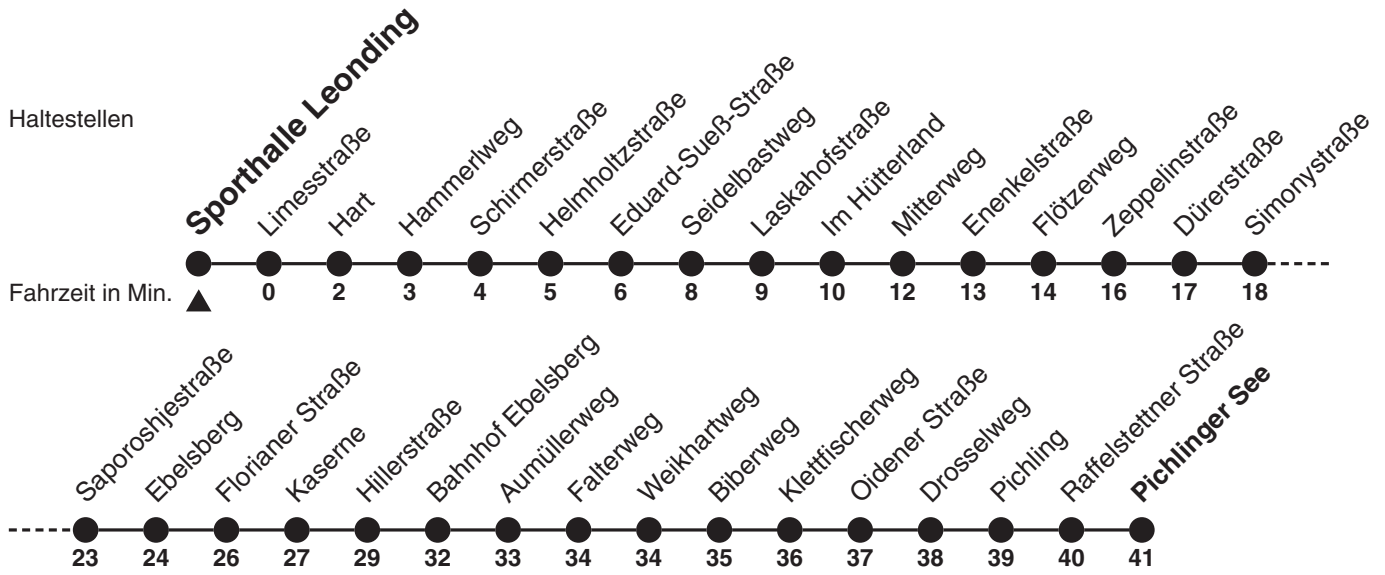

11

Sporthalle Leonding → Pichlinger See

Gültig ab 16.12.2019

Heiliger Abend (24.12.) wie samstags mit Betriebsende ca. 19:30 Uhr; Silvester (31.12.) wie samstags

Uhr	Montag - Freitag	Samstag	Sonn- und Feiertag	Montag - Freitag (Ferien)*	Uhr
4					4
5					5
6	42	42		42	6
7	12 42	12 42		12 42	7
8					8
9					9
10					10
11					11
12					12
13					13
14					14
15					15
16					16
17					17
18					18
19					19
20					20
21					21
22					22
23					23
0					0
1					1

* Ferienfahrplan gültig: 23.12.2019 - 03.01.2020, 17.02.2020 - 21.02.2020, 06.04.2020 - 14.04.2020, 13.07.2020 - 04.09.2020, 28.12.2020 - 05.01.2021

LINZ AG LINIEN-Infocenter
Hauptplatz 34, 4020 Linz

0732 / 3400 7000