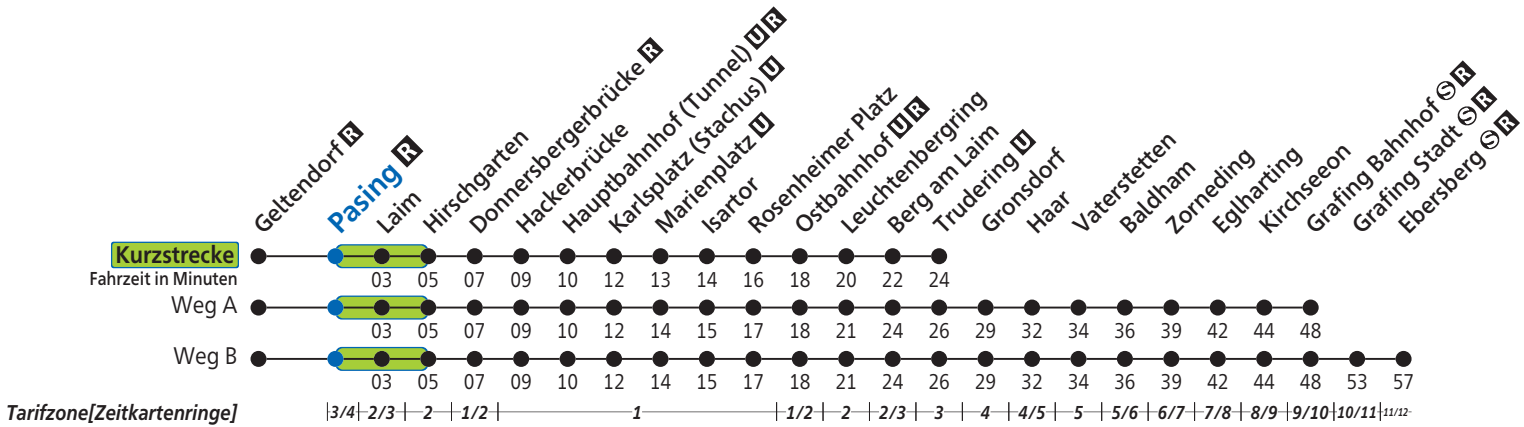

Geltendorf **R** - Pasing **R** - Hauptbahnhof **U R** -
 - Ostbahnhof **R U** - Trudering **U** (Zorneding - Ebersberg **R**)

Pasing **R**

Uhr	Montag - Freitag			Samstag, Sonn- und Feiertag			Uhr
4	49 ²			49 ¹ _{V60}			4
5	09 ¹	29 ²	49 ¹	29 ¹			5
6	09 ^A	29 ^B	49 ^B	09 ^A	29 ^{V60}	49	6
7	09 ^B	29 ^A	49 ^A	10	30	49	7
8	09 ^A	29 ^A ₃	49	09	29	49	8
9	09 ²	29	49	09	29	49	9
10	09	29	49	09	29	49	10
11	09	29	49	09	29	49	11
12	09 ^B	29 ^B	49 ^B	09	29	49	12
13	09 ¹	29 ¹	49	09	29	49	13
14	09	29	49	09	29	49	14
15	09 ^A	29 ^A	49 ^A ₃	09	29	49	15
16	09 ^A	29 ^A	49 ^A ₃	09	29	49	16
17	09 ^A	29 ^A	49 ^A	09	29	49	17
18	09 ^A	29 ^A	49	09	29	49	18
19	09	29	49	09	29	49	19
20	09	29	49	09	29	49	20
21	09	29	49 ¹	09	29	49 ¹	21
22	09 ¹	29 ¹	49 ¹	09 ¹	29 ¹	49 ¹	22
23	09 ¹	49 ¹		09 ¹	49 ¹		23
0	09 ¹	49 ¹		09 ¹	49 ¹		0
1	29 ¹			29 ¹			1
2	29 ¹			29 ¹			2

A = fährt Weg A 1 = bis Ostbahnhof **U R** 3 = bis Zorneding ☾ = Nacht Fr/Sa, Sa/So und Nächte vor Feiertagen, auch 03./04. und 04./05.03.2019 nicht 24./25.12.2018
 B = fährt Weg B 2 = bis Leuchtenbergring V60 = Samstag (Werktag)

Geltendorf **R** - Pasing **R** - Hauptbahnhof **U R** -
 - Ostbahnhof **R U** - Trudering **U** (Zorneding - Ebersberg **R**)

Pasing **R**

Uhr	Montag - Freitag	Samstag, Sonn- und Feiertag	Uhr
5			5
6	44		6
7	27 33		7
8	23		8
9			9
10			10
11			11
12			12
13			13
14			14
15			15
16			16
17			17
18			18
19			19
20			20
21			21
22			22
23			23