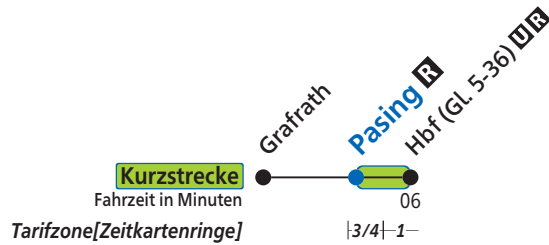

Geltendorf **R** - Pasing **R** - Hauptbahnhof **U R** -
- Ostbahnhof **R U** - Trudering **U** (Zorneding - Ebersberg **R**)

Pasing **R**

Uhr	Montag - Freitag	Samstag, Sonn- und Feiertag	Uhr
5			5
6	44		6
7	27 33		7
8	23		8
9			9
10			10
11			11
12			12
13			13
14			14
15			15
16			16
17			17
18			18
19			19
20			20
21			21
22			22
23			23