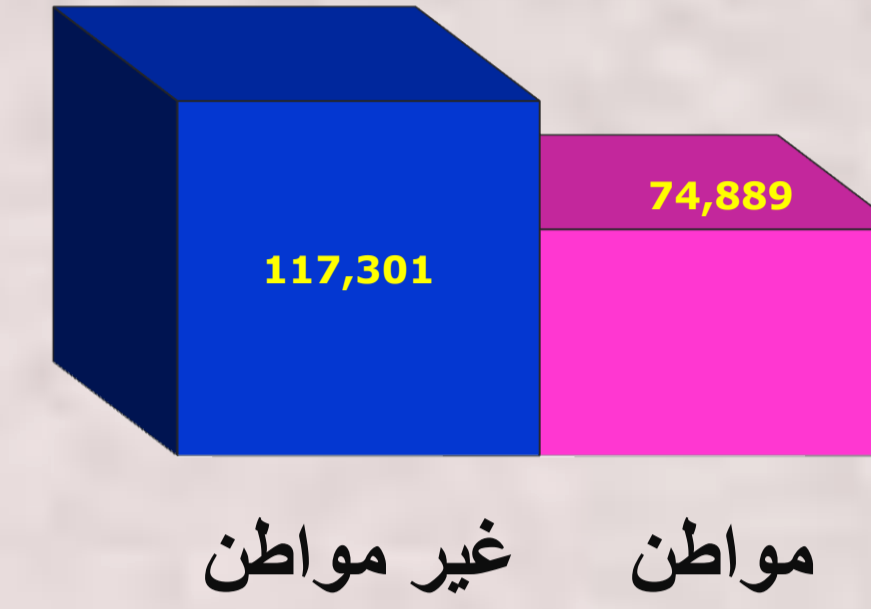

إجمالي السكان خلال الفترة 2011 - 2013

جملة السكان
جملة السكان
جملة السكان
2011 2012 2013

إجمالي السكان حسب المناطق خلال الفترة 2011- 2013

رقم المنطقة	المنطقة الرئيسية	جملة السكان 2011	جملة السكان 2012	جملة السكان 2013
1	مدينة الفجيرة	74565	82916	82916
2	مريخ - قدفق والقرية وتوابعها	22690	25231	25231
3	البثنة وتوابعها	3484	3874	3874
4	الحيل وتوابعها	5108	5680	5680
5	السيجي وتوابعها	6858	7626	7626
6	مسافي وتوابعها	6601	7340	7340
7	الطويين وتوابعها	6164	6854	6854
8	مناطق غير مؤهولة بالسكان			
9	مدينة دبا	23695	26349	26349
10	غوب و الحلاه وتوابعها	5790	6438	6438
11	ضدنا و البدية وتوابعها	17880	19882	19882
	المجموع	172835	182258	192190

تقدير إجمالي السكان حسب المنطقة الرئيسية و الجنس 2013

إجمالي السكان حسب الجنس 2013

إجمالي السكان حسب الجنس 2013

رقم المنطقة	المنطقة الرئيسية	ذكور	إناث
1	مدينة الفجيرة	56,285	26,630
2	مريج - قدفع والقرية وتابعها	15,026	10,205
3	البنتنة وتابعها	2,406	1,468
4	الحيل وتابعها	4,965	715
5	السيجي وتابعها	5,926	1,700
6	مسافي وتابعها	4,599	2,741
7	الطويين وتابعها	4,598	2,256
8	مناطق غير مؤهلة بالسكان		
9	مدينة دبا	16,824	9,524
10	غوب و الحلاه وتابعها	3859	2580
11	ضدنا و البدية وتابعها	12,420	7,463
	المجموع	126908	65282

تقدير إجمالي السكان حسب المنطقة الرئيسية والجنسية 2013

إجمالي السكان حسب الجنسية 2013

إجمالي السكان حسب الجنسية 2013

رقم المنطقة	المنطقة الرئيسية	مواطن	غير مواطن
1	مدينة الفجيرة	20,343	62,573
2	مريخ - قدفع والقرية وتوابعها	14,109	11,122
3	البننة وتوابعها	2,345	1,529
4	الحيل وتوابعها	1,181	4,499
5	السيجي وتوابعها	2,315	5,311
6	مسافي وتوابعها	4,333	3,007
7	الطويين وتوابعها	3,593	3,261
8	مناطق غير مؤهلة بالسكان		
9	مدينة دبا	11,664	14,685
10	غوب و الحلاه وتوابعها	4,241	2,197
11	ضدنا و البلدية وتوابعها	10,765	9,117
	جملة الامارة	74,889	117,301