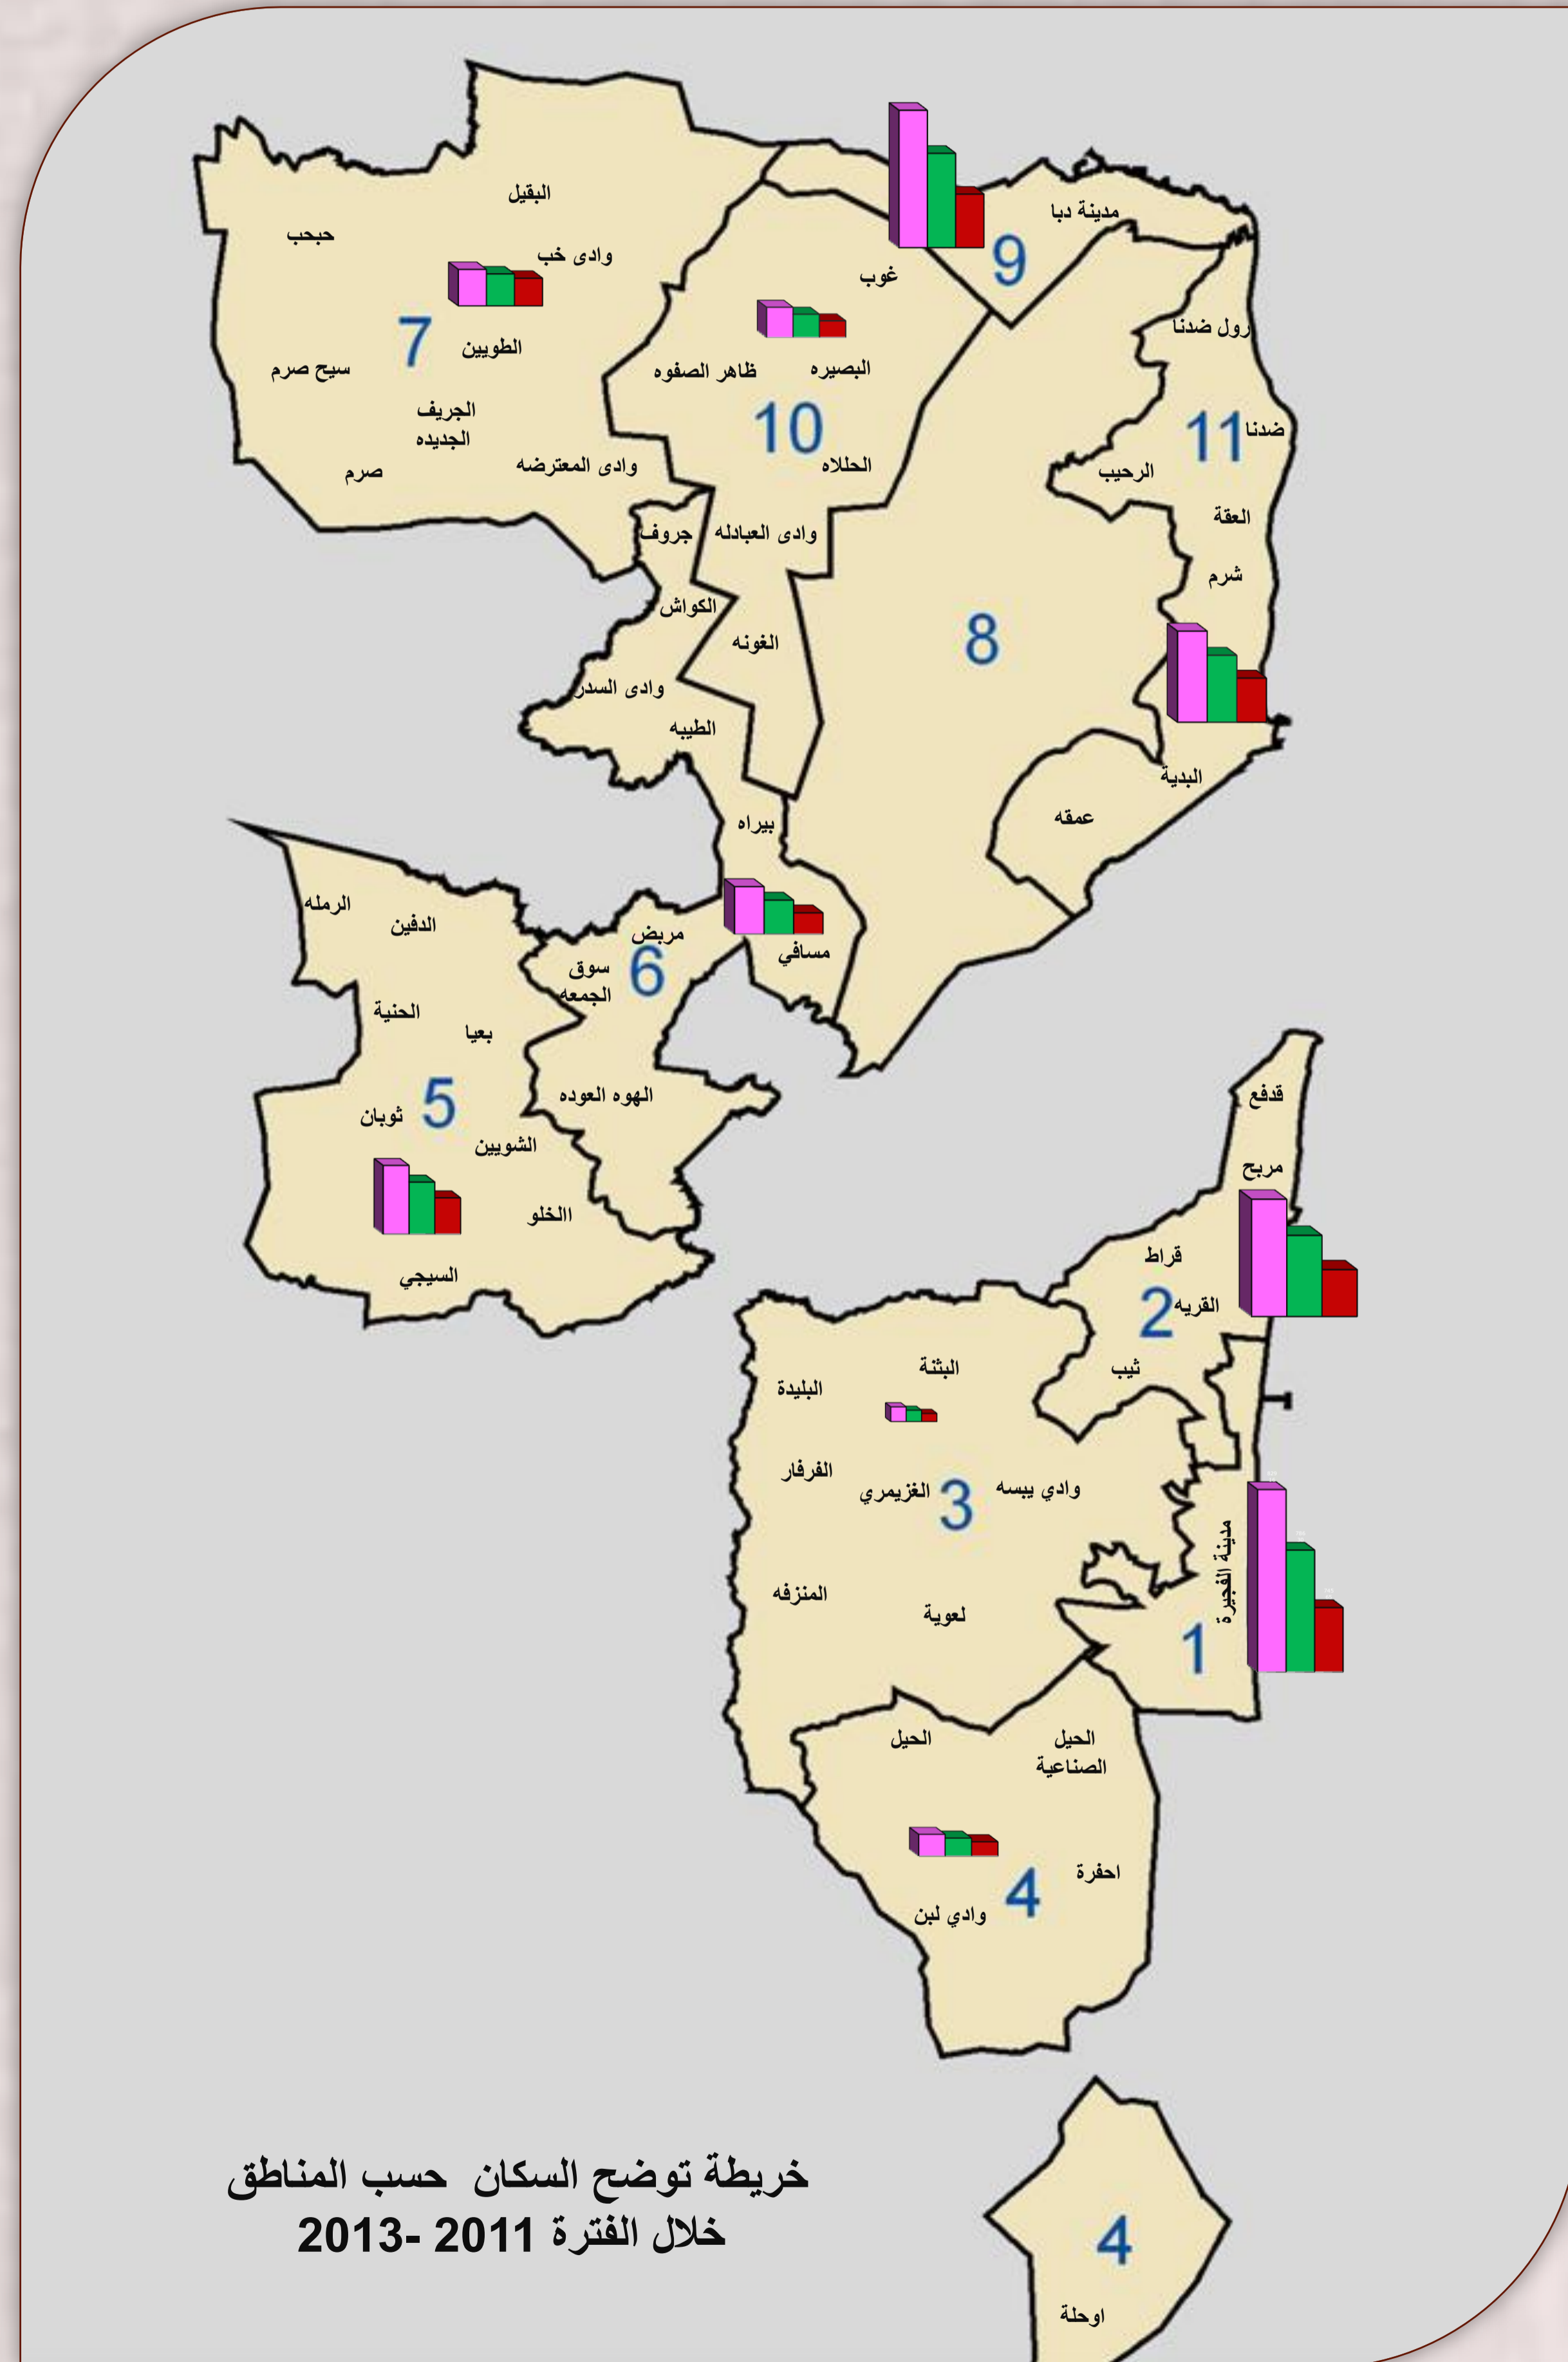

UNITED ARAB EMIRATES
Govt. of Fujairah
Fujairah Statistics Centre

الإمارات العربية المتحدة
حكومة الفجيرة
مركز الفجيرة للإحصاء

خرائط إحصائية

السكان لعام 2013

تقدير إجمالي السكان حسب المنطقة الرئيسية خلال الفترة 2011 - 2013

إجمالي السكان خلال الفترة 2011 - 2013

جملة السكان
جملة السكان
جملة السكان
2011 2012 2013

إجمالي السكان حسب المناطق خلال الفترة 2011- 2013

رقم المنطقة	المنطقة الرئيسية	جملة السكان 2011	جملة السكان 2012	جملة السكان 2013
1	مدينة الفجيرة	74565	82916	82916
2	مريخ - قدفق والقرية وتوابعها	22690	25231	25231
3	البثنة وتوابعها	3484	3874	3874
4	الحيل وتوابعها	5108	5680	5680
5	السيجي وتوابعها	6858	7626	7626
6	مسافي وتوابعها	6601	7340	7340
7	الطويين وتوابعها	6164	6854	6854
8	مناطق غير مؤهولة بالسكان			
9	مدينة دبا	23695	26349	26349
10	غوب و الحلاه وتوابعها	5790	6438	6438
11	ضدنا و البدية وتوابعها	17880	19882	19882
	المجموع	172835	182258	192190

تقدير إجمالي السكان حسب المنطقة الرئيسية و الجنس 2013

إجمالي السكان حسب الجنس 2013

إجمالي السكان حسب الجنس 2013

رقم المنطقة	المنطقة الرئيسية	ذكور	إناث
1	مدينة الفجيرة	56,285	26,630
2	مريج - قدفع والقرية وتابعها	15,026	10,205
3	البنتنة وتابعها	2,406	1,468
4	الحيل وتابعها	4,965	715
5	السيجي وتابعها	5,926	1,700
6	مسافي وتابعها	4,599	2,741
7	الطويين وتابعها	4,598	2,256
8	مناطق غير مؤهلة بالسكان		
9	مدينة دبا	16,824	9,524
10	غوب و الحلاه وتابعها	3859	2580
11	ضدنا و البدية وتابعها	12,420	7,463
	المجموع	126908	65282

تقدير إجمالي السكان حسب المنطقة الرئيسية والجنسية 2013

إجمالي السكان حسب الجنسية 2013

إجمالي السكان حسب الجنسية 2013

رقم المنطقة	المنطقة الرئيسية	مواطن	غير مواطن
1	مدينة الفجيرة	20,343	62,573
2	مريخ - قدفع والقرية وتوابعها	14,109	11,122
3	البننة وتوابعها	2,345	1,529
4	الحيل وتوابعها	1,181	4,499
5	السيجي وتوابعها	2,315	5,311
6	مسافي وتوابعها	4,333	3,007
7	الطويين وتوابعها	3,593	3,261
8	مناطق غير مؤهلة بالسكان		
9	مدينة دبا	11,664	14,685
10	غوب و الحلاه وتوابعها	4,241	2,197
11	ضدنا و البلدية وتوابعها	10,765	9,117
	جملة الامارة	74,889	117,301