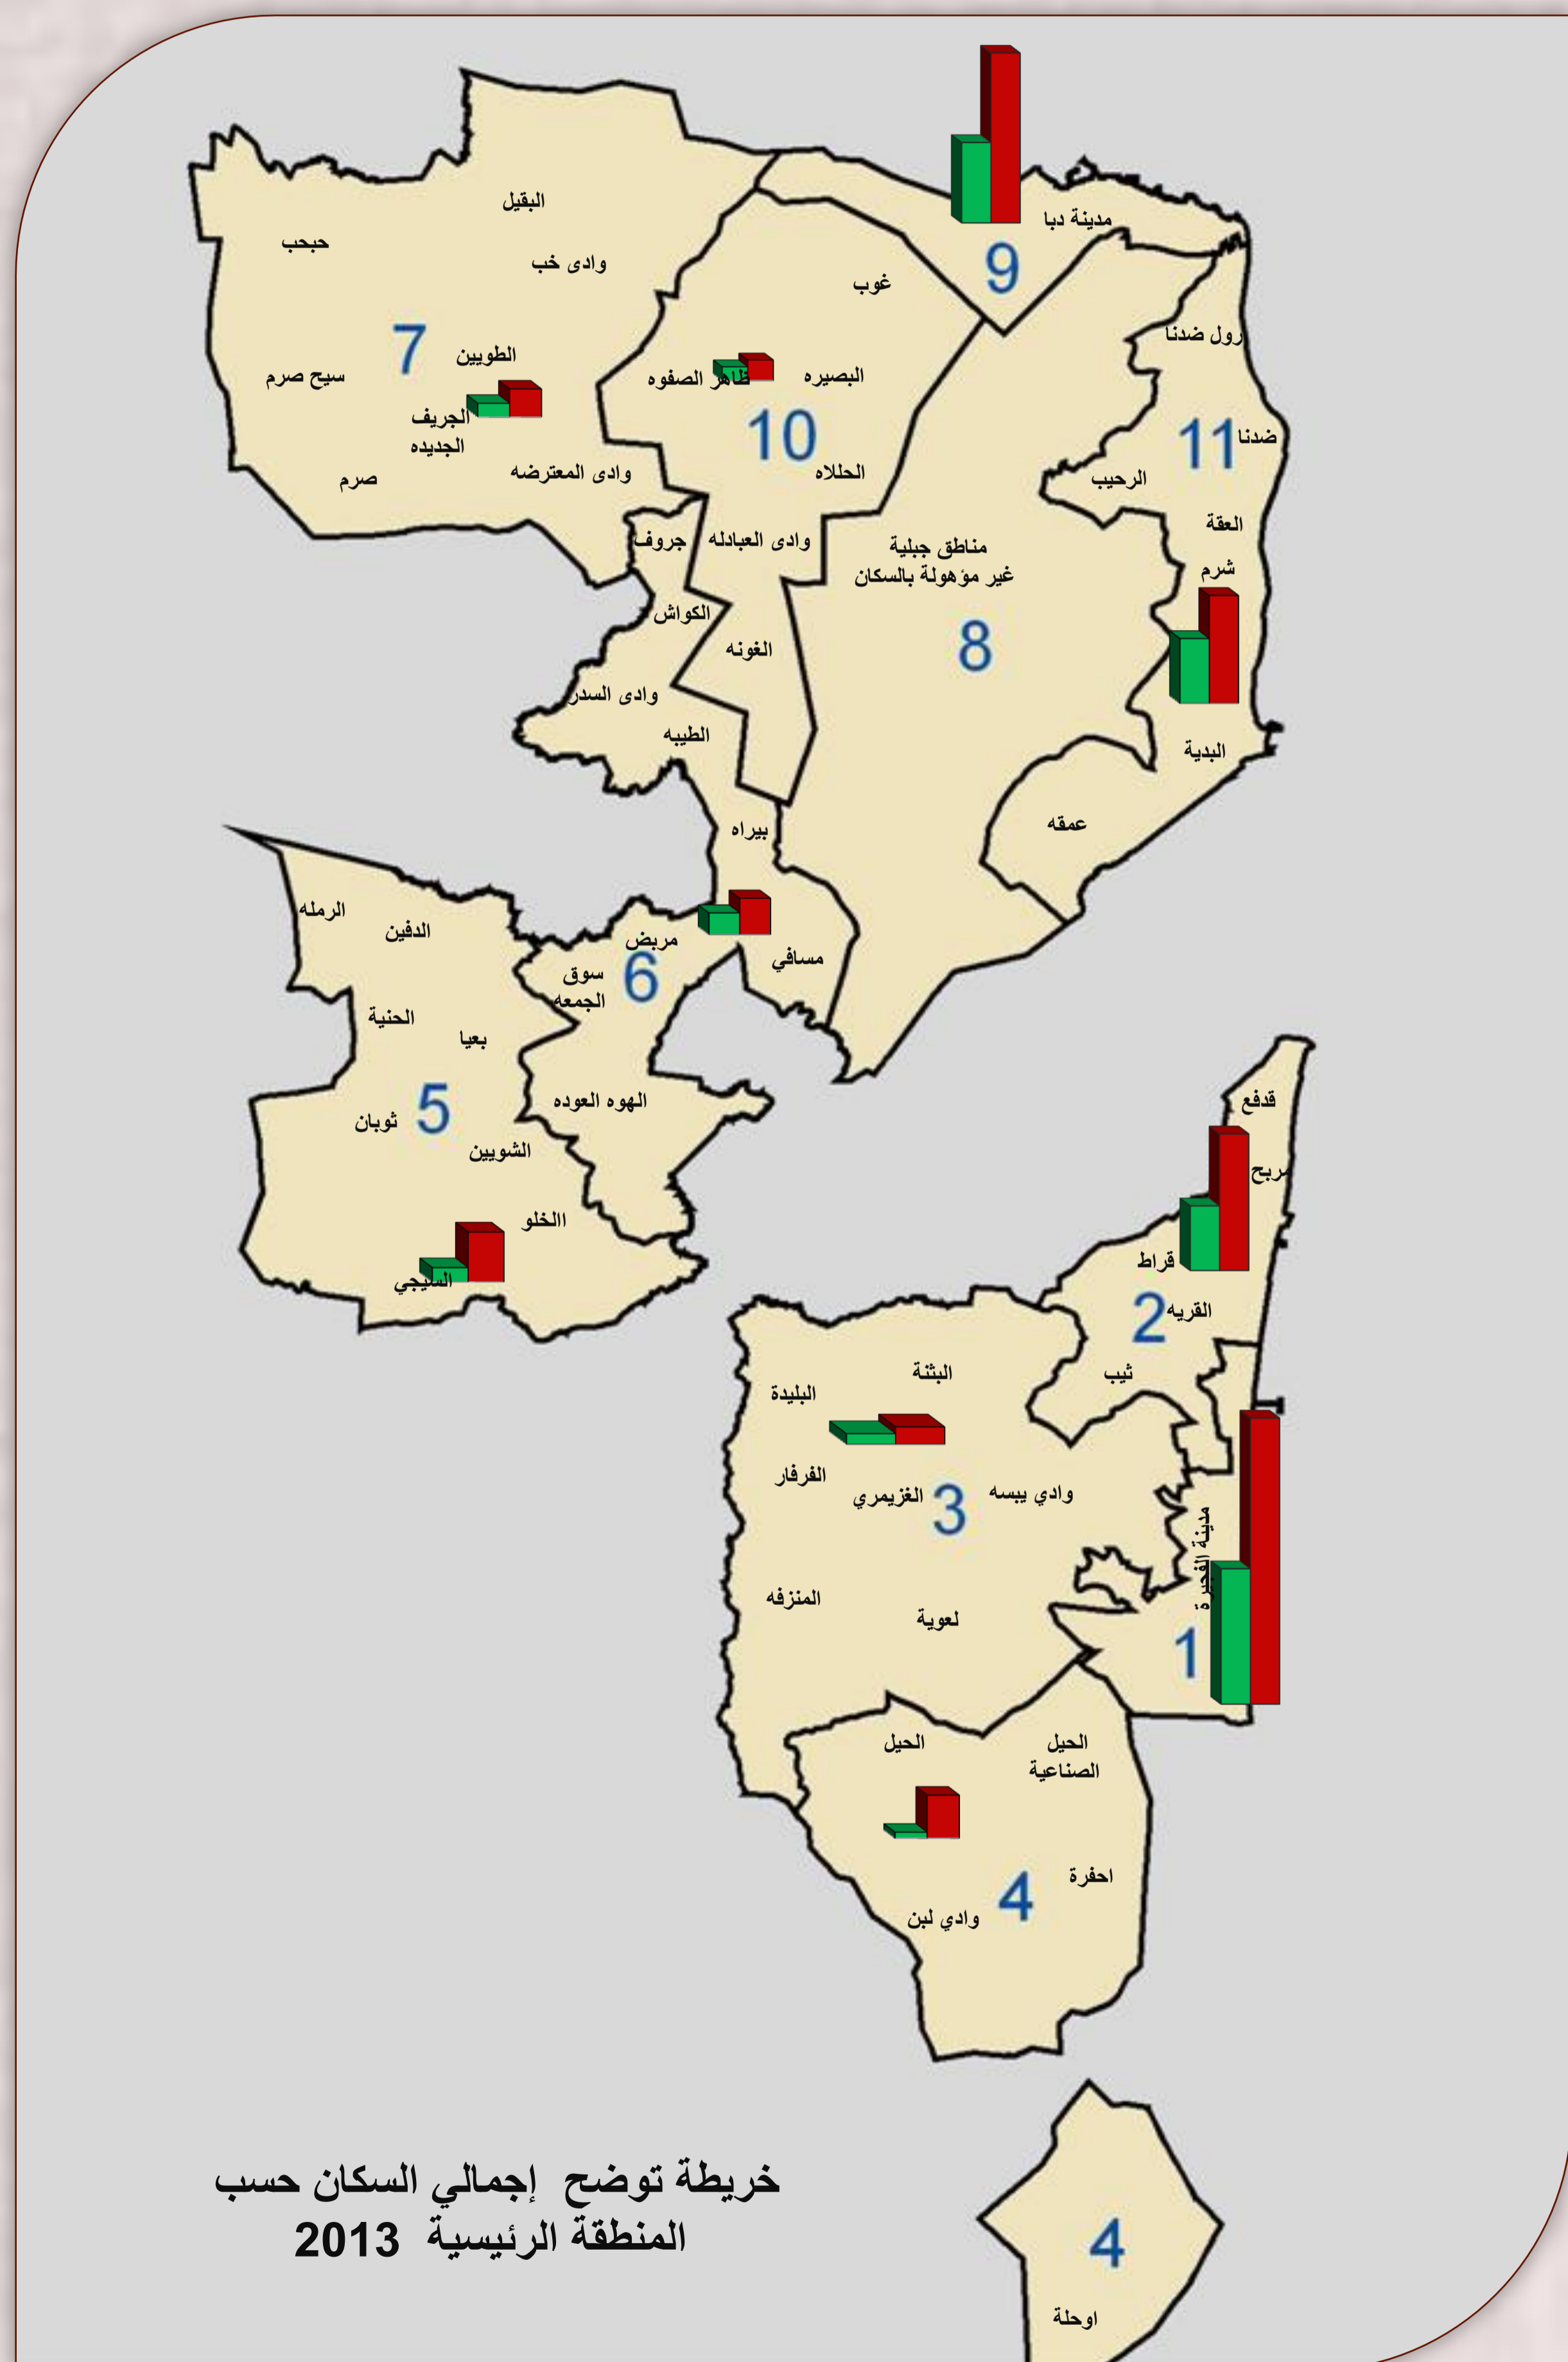

إجمالي السكان خلال الفترة 2011 - 2013

جملة السكان
جملة السكان
جملة السكان
2011 2012 2013

إجمالي السكان حسب المناطق خلال الفترة 2011- 2013

رقم المنطقة	المنطقة الرئيسية	جملة السكان 2011	جملة السكان 2012	جملة السكان 2013
1	مدينة الفجيرة	74565	82916	82916
2	مريخ - قدفق والقرية وتوابعها	22690	25231	25231
3	البثنة وتوابعها	3484	3874	3874
4	الحيل وتوابعها	5108	5680	5680
5	السيجي وتوابعها	6858	7626	7626
6	مسافي وتوابعها	6601	7340	7340
7	الطويين وتوابعها	6164	6854	6854
8	مناطق غير مؤهولة بالسكان			
9	مدينة دبا	23695	26349	26349
10	غوب و الحلاه وتوابعها	5790	6438	6438
11	ضدنا و البدية وتوابعها	17880	19882	19882
	المجموع	172835	182258	192190

تقدير إجمالي السكان حسب المنطقة الرئيسية و الجنس 2013

إجمالي السكان حسب الجنس 2013

إجمالي السكان حسب الجنس 2013

رقم المنطقة	المنطقة الرئيسية	ذكور	إناث
1	مدينة الفجيرة	56,285	26,630
2	مريج - قدفع والقرية وتابعها	15,026	10,205
3	البنتنة وتابعها	2,406	1,468
4	الحيل وتابعها	4,965	715
5	السيجي وتابعها	5,926	1,700
6	مسافي وتابعها	4,599	2,741
7	الطويين وتابعها	4,598	2,256
8	مناطق غير مؤهلة بالسكان		
9	مدينة دبا	16,824	9,524
10	غوب و الحلاه وتابعها	3859	2580
11	ضدنا و البدية وتابعها	12,420	7,463
	المجموع	126908	65282

تقدير إجمالي السكان حسب المنطقة الرئيسية والجنسية 2013

إجمالي السكان حسب الجنسية 2013

إجمالي السكان حسب الجنسية 2013

رقم المنطقة	المنطقة الرئيسية	مواطن	غير مواطن
1	مدينة الفجيرة	20,343	62,573
2	مريخ - قدفع والقرية وتوابعها	14,109	11,122
3	البننة وتوابعها	2,345	1,529
4	الحيل وتوابعها	1,181	4,499
5	السيجي وتوابعها	2,315	5,311
6	مسافي وتوابعها	4,333	3,007
7	الطويين وتوابعها	3,593	3,261
8	مناطق غير مؤهلة بالسكان		
9	مدينة دبا	11,664	14,685
10	غوب و الحلاه وتوابعها	4,241	2,197
11	ضدنا و البلدية وتوابعها	10,765	9,117
	جملة الامارة	74,889	117,301