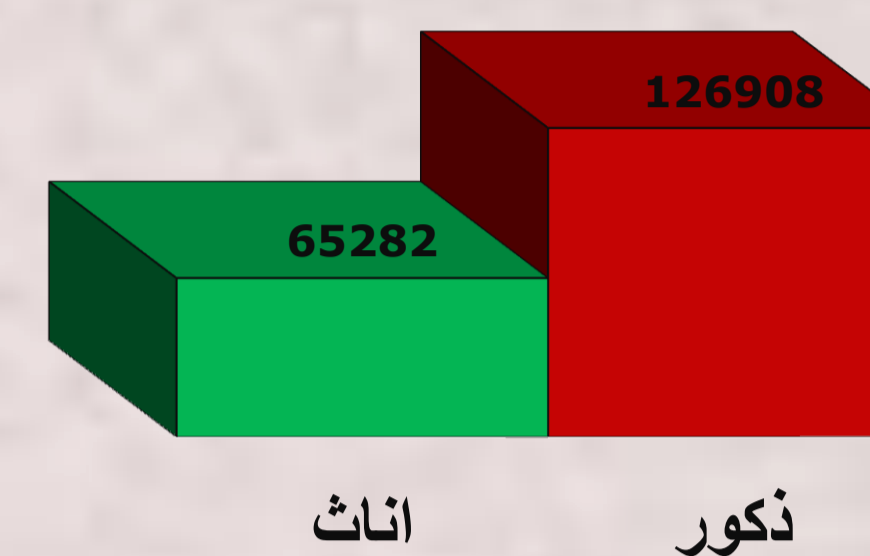

إجمالي السكان خلال الفترة 2011 - 2013

جملة السكان
جملة السكان
جملة السكان
2011 2012 2013

إجمالي السكان حسب المناطق خلال الفترة 2011- 2013

رقم المنطقة	المنطقة الرئيسية	جملة السكان 2011	جملة السكان 2012	جملة السكان 2013
1	مدينة الفجيرة	74565	82916	82916
2	مريخ - قدفق والقرية وتوابعها	22690	25231	25231
3	البثنة وتوابعها	3484	3874	3874
4	الحيل وتوابعها	5108	5680	5680
5	السيجي وتوابعها	6858	7626	7626
6	مسافي وتوابعها	6601	7340	7340
7	الطويين وتوابعها	6164	6854	6854
8	مناطق غير مؤهولة بالسكان			
9	مدينة دبا	23695	26349	26349
10	غوب و الحلاه وتوابعها	5790	6438	6438
11	ضدنا و البدية وتوابعها	17880	19882	19882
	المجموع	172835	182258	192190

تقدير إجمالي السكان حسب المنطقة الرئيسية و الجنس 2013

إجمالي السكان حسب الجنس 2013

إجمالي السكان حسب الجنس 2013

رقم المنطقة	المنطقة الرئيسية	ذكور	إناث
1	مدينة الفجيرة	56,285	26,630
2	مريج - قدفع والقرية وتابعها	15,026	10,205
3	البنتنة وتابعها	2,406	1,468
4	الحيل وتابعها	4,965	715
5	السيجي وتابعها	5,926	1,700
6	مسافي وتابعها	4,599	2,741
7	الطويين وتابعها	4,598	2,256
8	مناطق غير مؤهلة بالسكان		
9	مدينة دبا	16,824	9,524
10	غوب و الحلاه وتابعها	3859	2580
11	ضدنا و البدية وتابعها	12,420	7,463
	المجموع	126908	65282

تقدير إجمالي السكان حسب المنطقة الرئيسية والجنسية 2013

إجمالي السكان حسب الجنسية 2013

إجمالي السكان حسب الجنسية 2013

رقم المنطقة	المنطقة الرئيسية	مواطن	غير مواطن
1	مدينة الفجيرة	20,343	62,573
2	مريخ - قدفع والقرية وتوابعها	14,109	11,122
3	البننة وتوابعها	2,345	1,529
4	الحيل وتوابعها	1,181	4,499
5	السيجي وتوابعها	2,315	5,311
6	مسافي وتوابعها	4,333	3,007
7	الطويين وتوابعها	3,593	3,261
8	مناطق غير مؤهلة بالسكان		
9	مدينة دبا	11,664	14,685
10	غوب و الحلاه وتوابعها	4,241	2,197
11	ضدنا و البلدية وتوابعها	10,765	9,117
	جملة الامارة	74,889	117,301