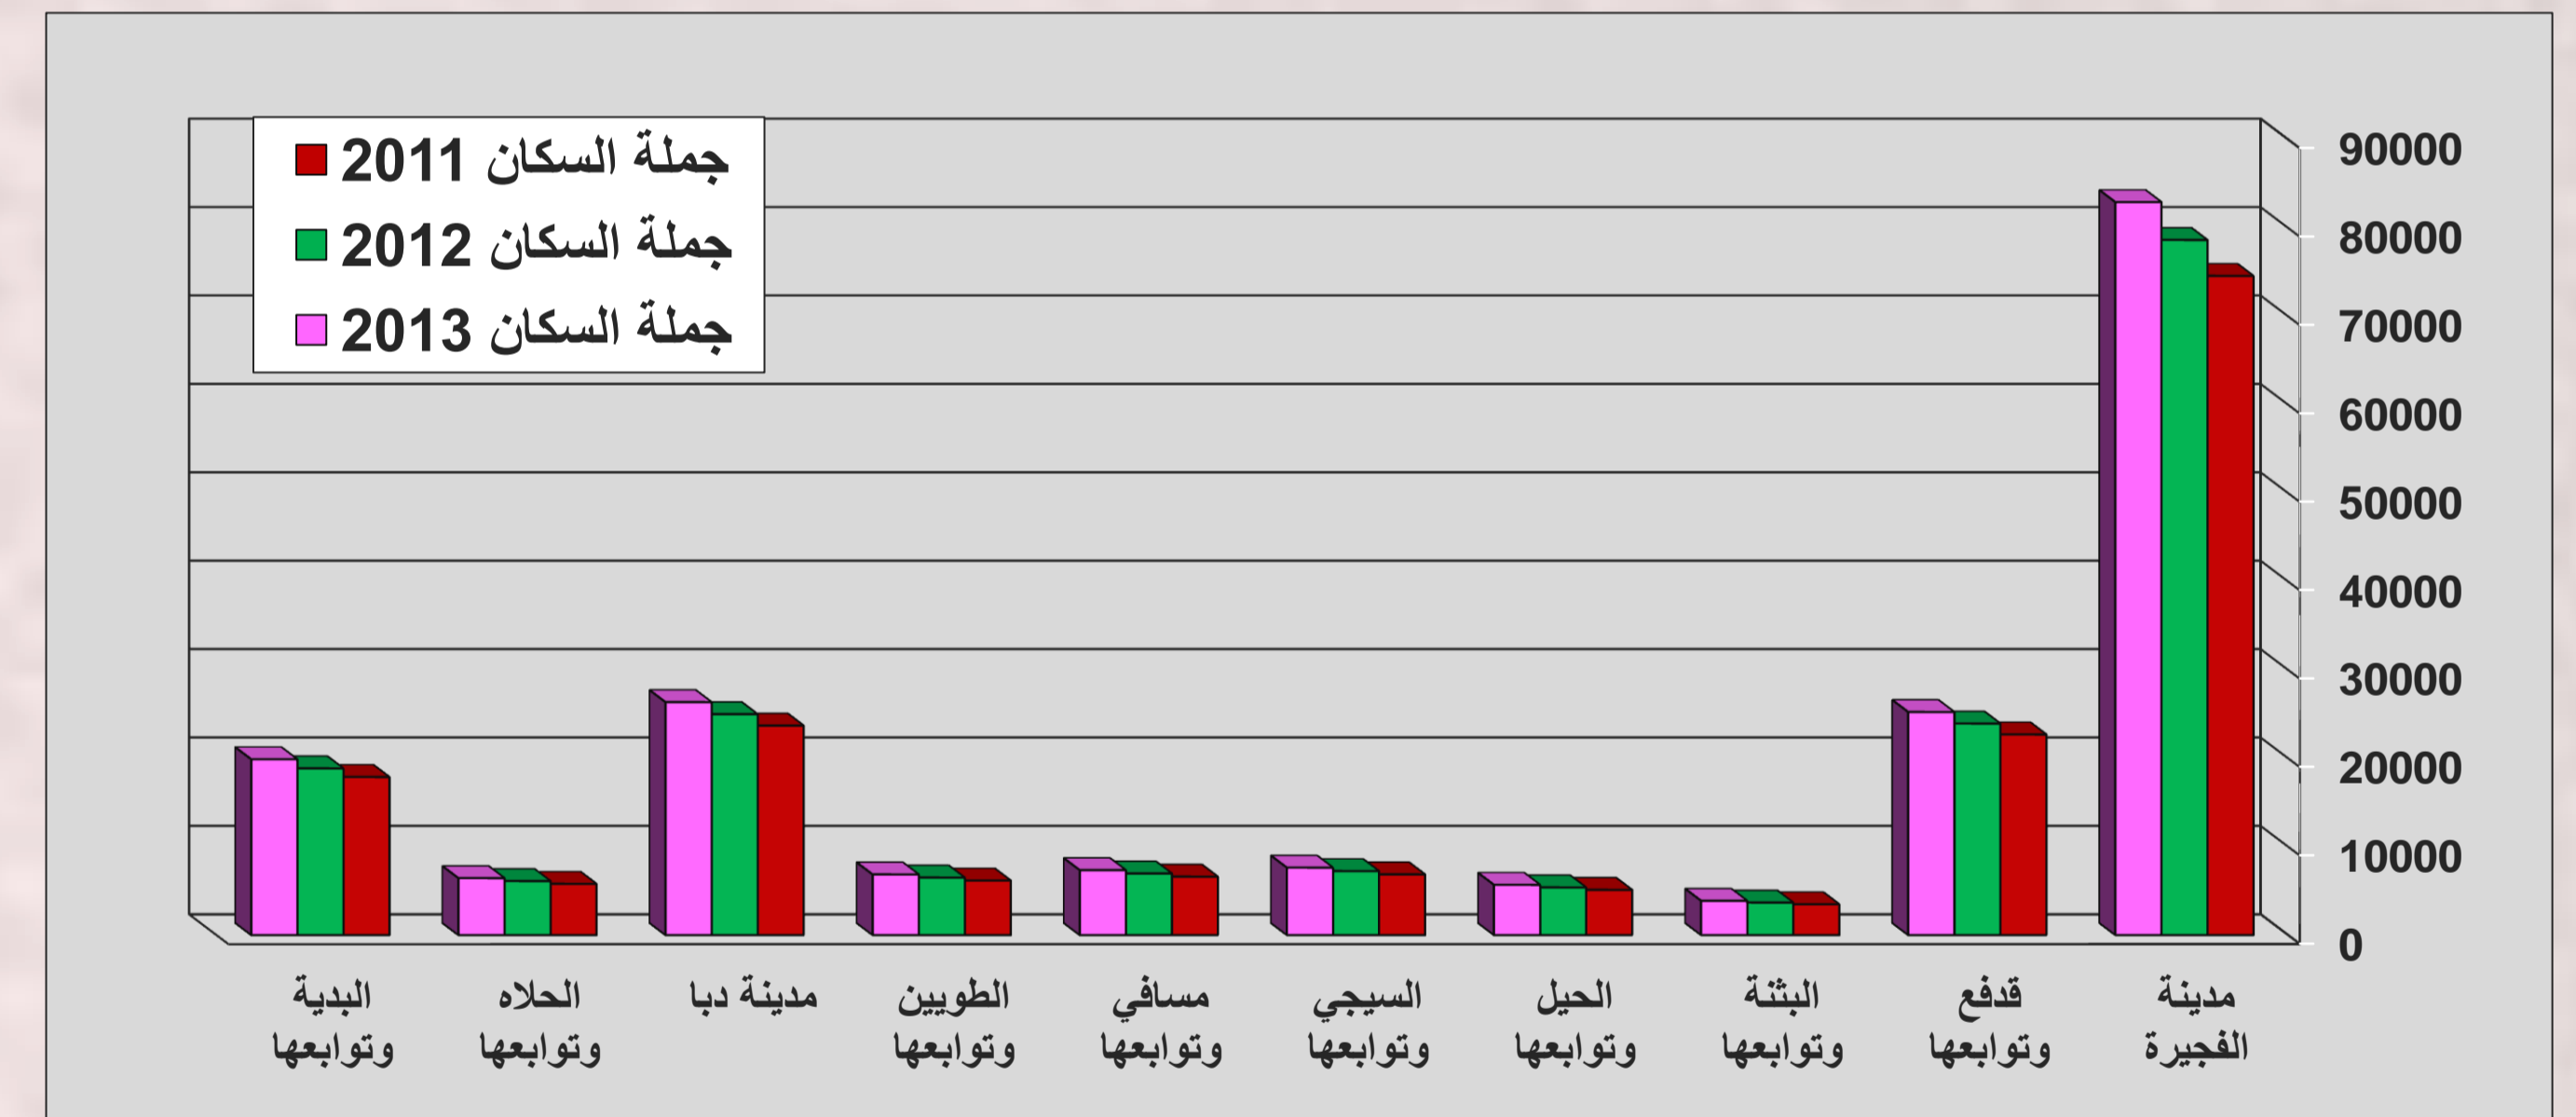

إجمالي السكان خلال الفترة 2011 - 2013

جملة السكان
جملة السكان
جملة السكان
2011 2012 2013

إجمالي السكان حسب المناطق خلال الفترة 2011- 2013

رقم المنطقة	المنطقة الرئيسية	جملة السكان 2011	جملة السكان 2012	جملة السكان 2013
1	مدينة الفجيرة	74565	82916	82916
2	مريخ - قدفق والقرية وتوابعها	22690	25231	25231
3	البثنة وتوابعها	3484	3874	3874
4	الحيل وتوابعها	5108	5680	5680
5	السيجي وتوابعها	6858	7626	7626
6	مسافي وتوابعها	6601	7340	7340
7	الطويين وتوابعها	6164	6854	6854
8	مناطق غير مؤهولة بالسكان			
9	مدينة دبا	23695	26349	26349
10	غوب و الحلاه وتوابعها	5790	6438	6438
11	ضدنا و البدية وتوابعها	17880	19882	19882
	المجموع	172835	182258	192190

تقدير إجمالي السكان حسب المنطقة الرئيسية و الجنس 2013

إجمالي السكان حسب الجنس 2013

إجمالي السكان حسب الجنس 2013

رقم المنطقة	المنطقة الرئيسية	ذكور	إناث
1	مدينة الفجيرة	56,285	26,630
2	مريج - قدفع والقرية وتابعها	15,026	10,205
3	البنتنة وتابعها	2,406	1,468
4	الحيل وتابعها	4,965	715
5	السيجي وتابعها	5,926	1,700
6	مسافي وتابعها	4,599	2,741
7	الطويين وتابعها	4,598	2,256
8	مناطق غير مؤهلة بالسكان		
9	مدينة دبا	16,824	9,524
10	غوب و الحلاه وتابعها	3859	2580
11	ضدنا و البدية وتابعها	12,420	7,463
	المجموع	126908	65282