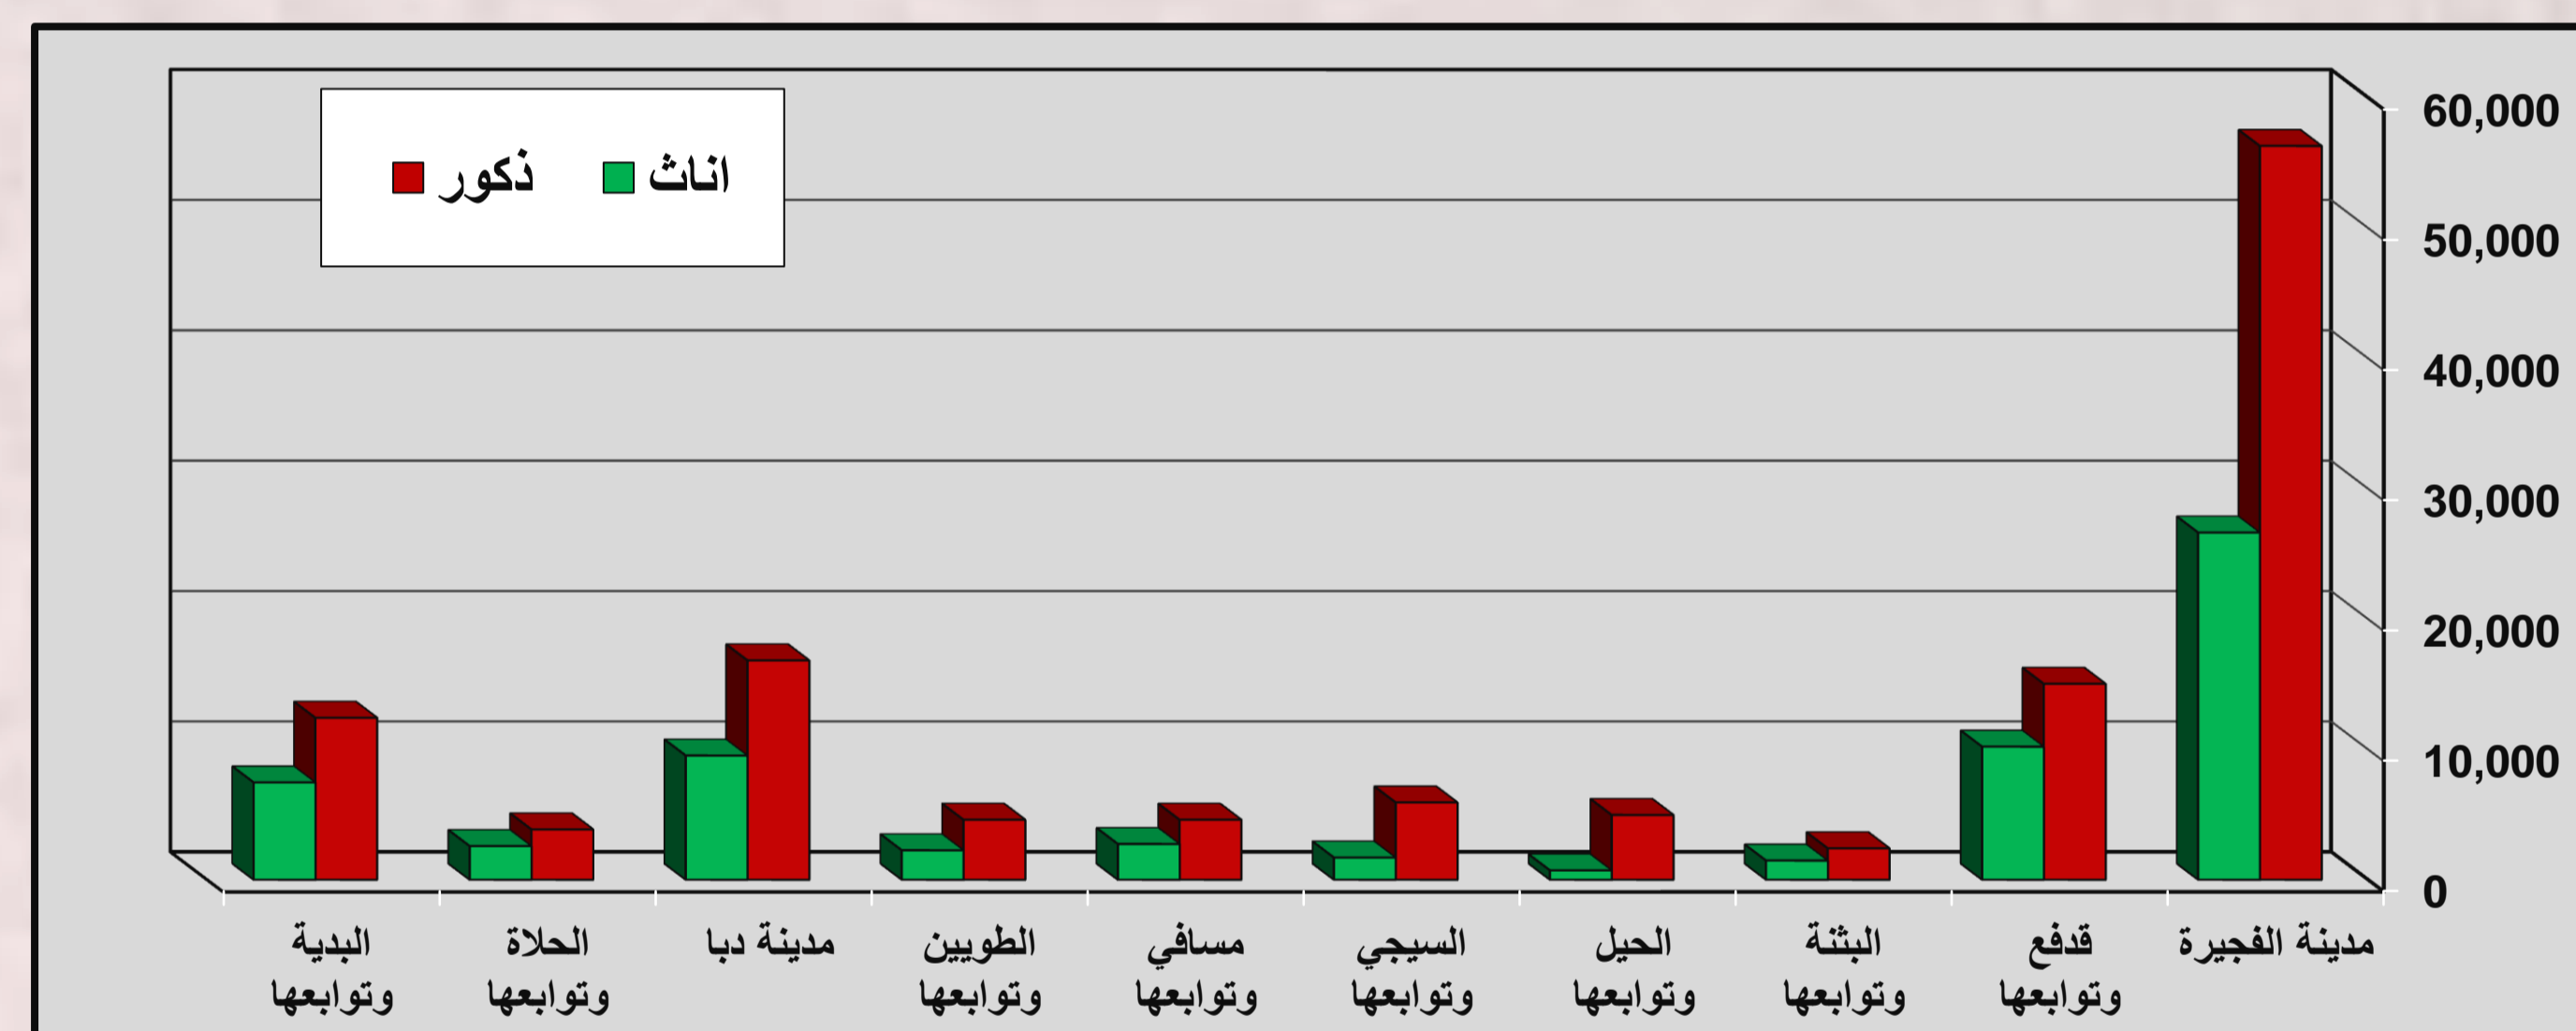

إجمالي السكان خلال الفترة 2011 - 2013

جملة السكان
جملة السكان
جملة السكان
2011 2012 2013

إجمالي السكان حسب المناطق خلال الفترة 2011- 2013

رقم المنطقة	المنطقة الرئيسية	جملة السكان 2011	جملة السكان 2012	جملة السكان 2013
1	مدينة الفجيرة	74565	82916	82916
2	مريخ - قدفق والقرية وتوابعها	22690	25231	25231
3	البثنة وتوابعها	3484	3874	3874
4	الحيل وتوابعها	5108	5680	5680
5	السيجي وتوابعها	6858	7626	7626
6	مسافي وتوابعها	6601	7340	7340
7	الطويين وتوابعها	6164	6854	6854
8	مناطق غير مؤهولة بالسكان			
9	مدينة دبا	23695	26349	26349
10	غوب و الحلاه وتوابعها	5790	6438	6438
11	ضدنا و البدية وتوابعها	17880	19882	19882
	المجموع	172835	182258	192190

تقدير إجمالي السكان حسب المنطقة الرئيسية و الجنس 2013

إجمالي السكان حسب الجنس 2013

إجمالي السكان حسب الجنس 2013

رقم المنطقة	المنطقة الرئيسية	ذكور	إناث
1	مدينة الفجيرة	56,285	26,630
2	مريج - قدفع والقرية وتابعها	15,026	10,205
3	البنتنة وتابعها	2,406	1,468
4	الحيل وتابعها	4,965	715
5	السيجي وتابعها	5,926	1,700
6	مسافي وتابعها	4,599	2,741
7	الطويين وتابعها	4,598	2,256
8	مناطق غير مؤهلة بالسكان		
9	مدينة دبا	16,824	9,524
10	غوب و الحلاه وتابعها	3859	2580
11	ضدنا و البدية وتابعها	12,420	7,463
	المجموع	126908	65282