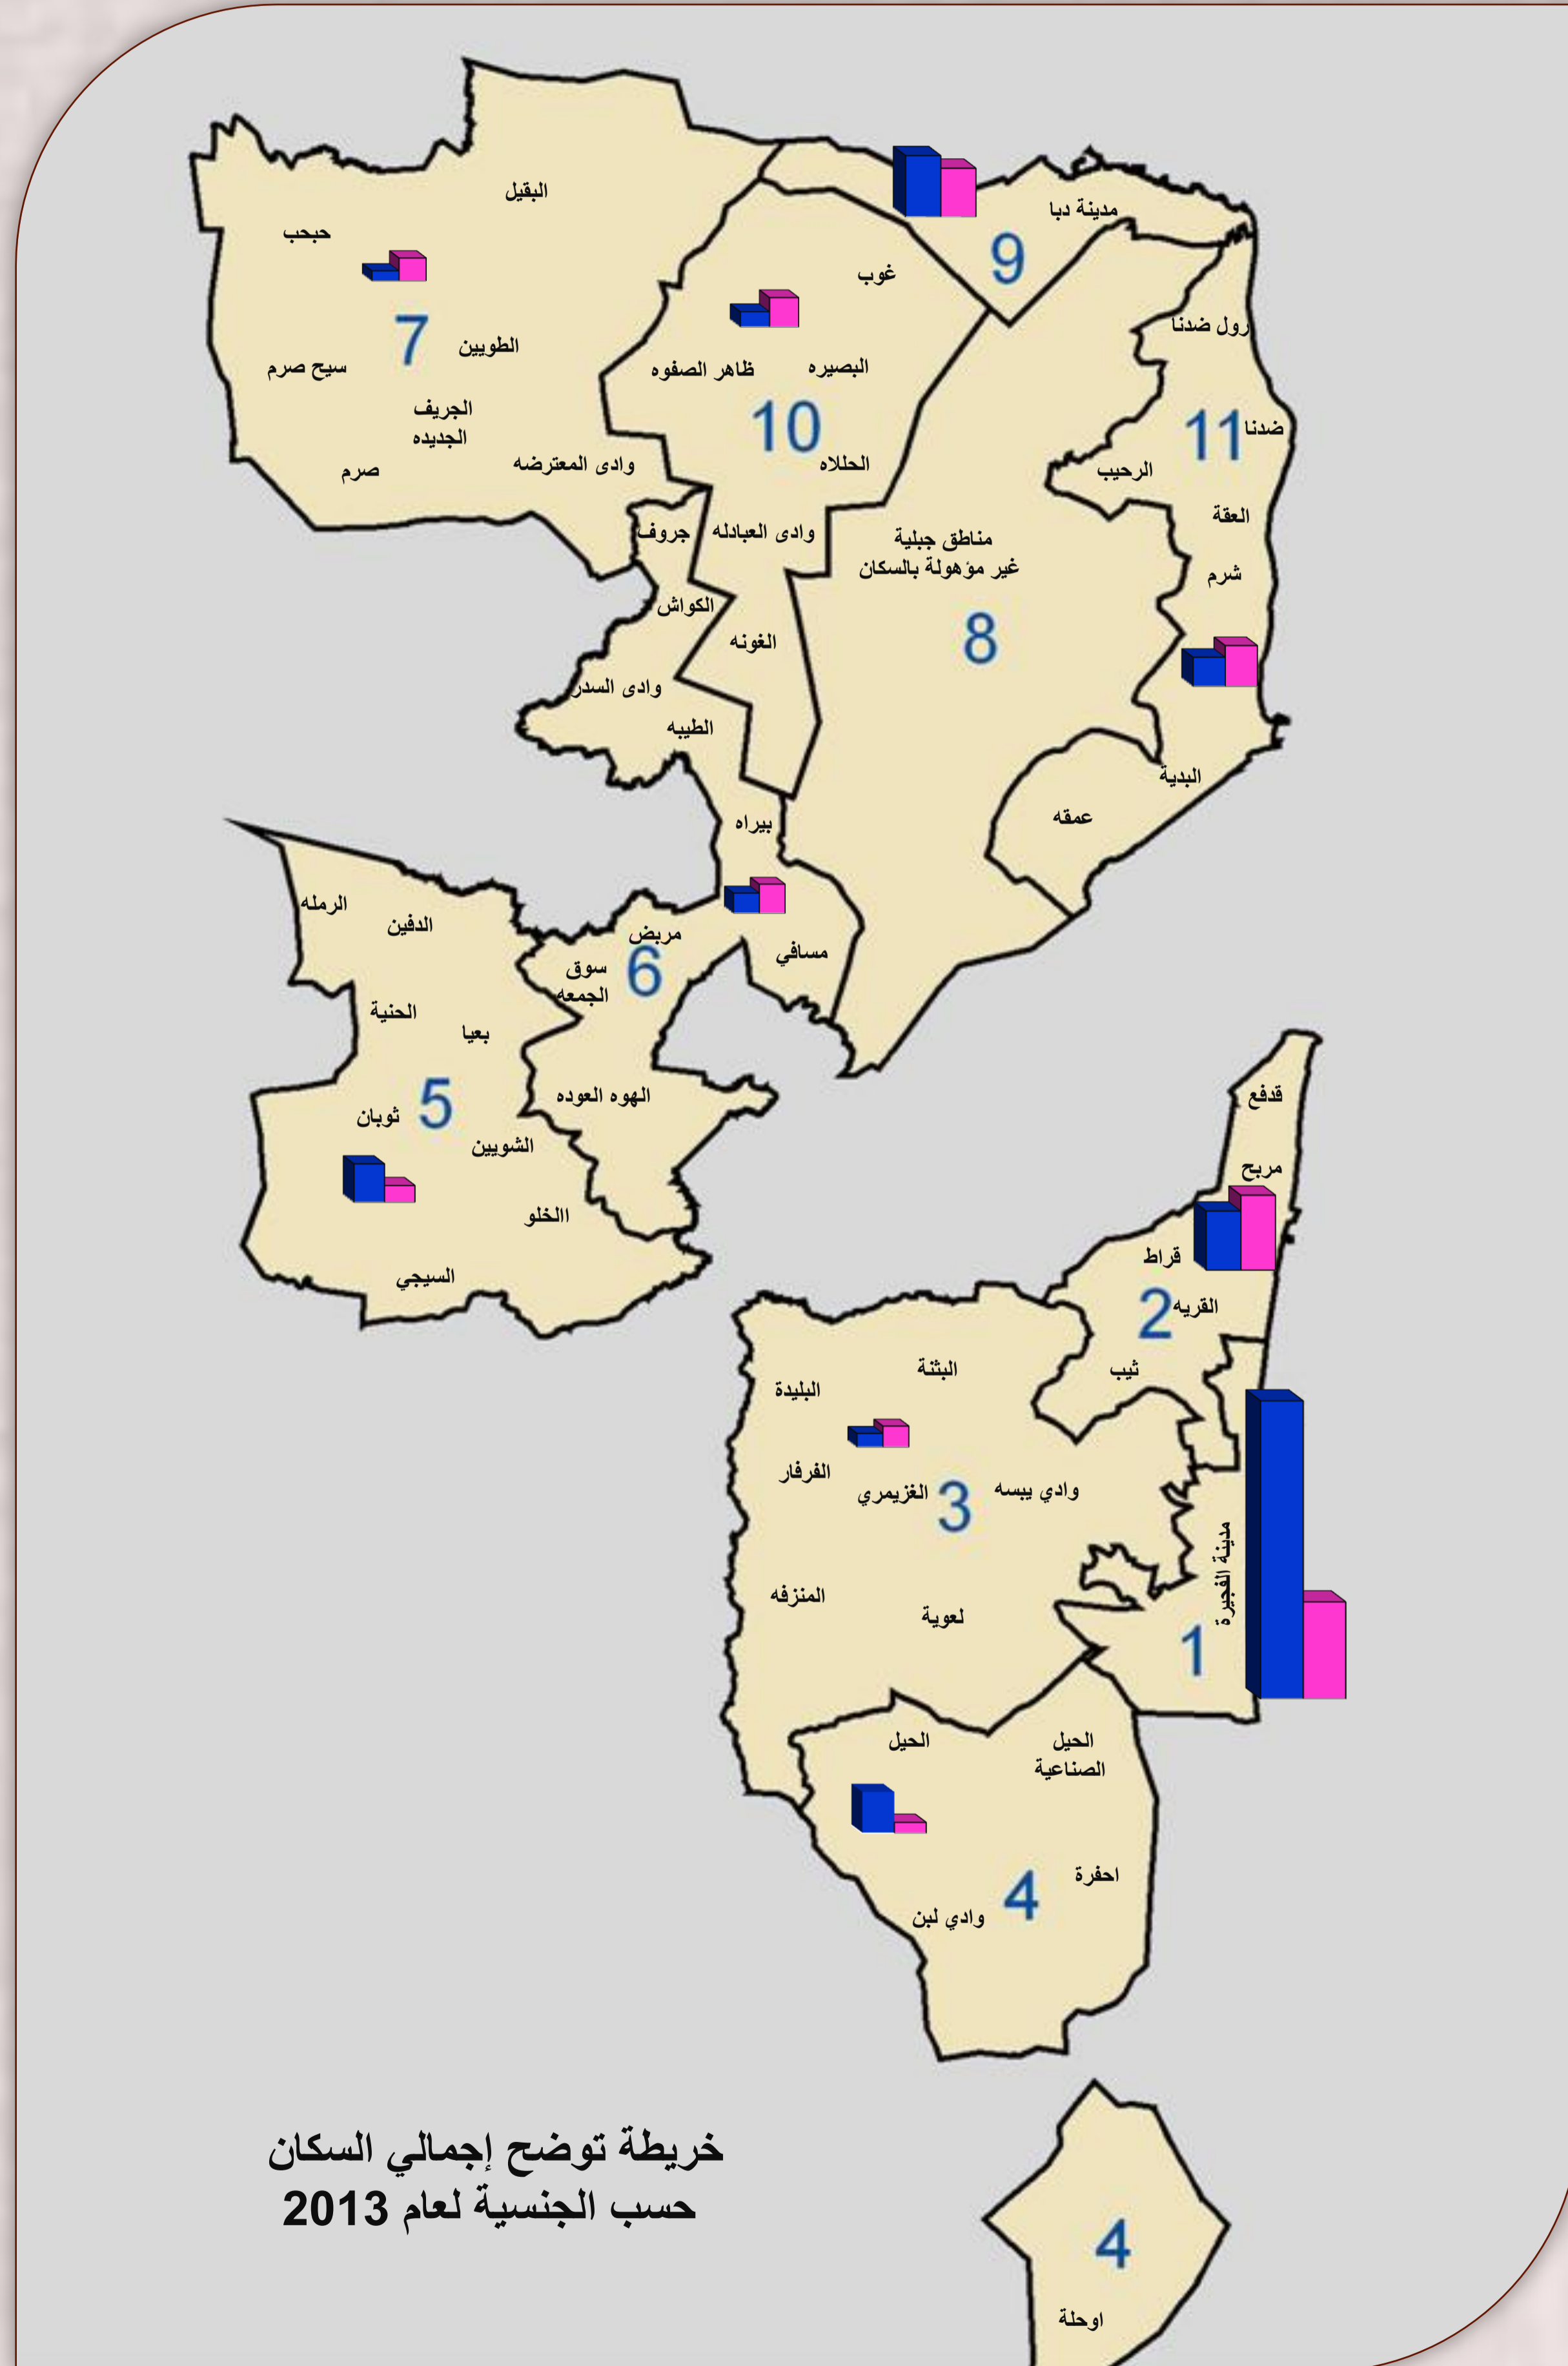

إجمالي السكان خلال الفترة 2011 - 2013

جملة السكان
جملة السكان
جملة السكان
2011 2012 2013

إجمالي السكان حسب المناطق خلال الفترة 2011- 2013

رقم المنطقة	المنطقة الرئيسية	جملة السكان 2011	جملة السكان 2012	جملة السكان 2013
1	مدينة الفجيرة	74565	82916	82916
2	مريخ - قدفق والقرية وتوابعها	22690	25231	25231
3	البثنة وتوابعها	3484	3874	3874
4	الحيل وتوابعها	5108	5680	5680
5	السيجي وتوابعها	6858	7626	7626
6	مسافي وتوابعها	6601	7340	7340
7	الطويين وتوابعها	6164	6854	6854
8	مناطق غير مؤهولة بالسكان			
9	مدينة دبا	23695	26349	26349
10	غوب و الحلاه وتوابعها	5790	6438	6438
11	ضدنا و البدية وتوابعها	17880	19882	19882
	المجموع	172835	182258	192190

تقدير إجمالي السكان حسب المنطقة الرئيسية و الجنس 2013

إجمالي السكان حسب الجنس 2013

إجمالي السكان حسب الجنس 2013

رقم المنطقة	المنطقة الرئيسية	ذكور	إناث
1	مدينة الفجيرة	56,285	26,630
2	مريج - قدفع والقرية وتابعها	15,026	10,205
3	البنتنة وتابعها	2,406	1,468
4	الحيل وتابعها	4,965	715
5	السيجي وتابعها	5,926	1,700
6	مسافي وتابعها	4,599	2,741
7	الطويين وتابعها	4,598	2,256
8	مناطق غير مؤهلة بالسكان		
9	مدينة دبا	16,824	9,524
10	غوب و الحلاه وتابعها	3859	2580
11	ضدنا و البدية وتابعها	12,420	7,463
	المجموع	126908	65282

تقدير إجمالي السكان حسب المنطقة الرئيسية والجنسية 2013

إجمالي السكان حسب الجنسية 2013

إجمالي السكان حسب الجنسية 2013

رقم المنطقة	المنطقة الرئيسية	مواطن	غير مواطن
1	مدينة الفجيرة	20,343	62,573
2	مريخ - قدفع والقرية وتوابعها	14,109	11,122
3	البننة وتوابعها	2,345	1,529
4	الحيل وتوابعها	1,181	4,499
5	السيجي وتوابعها	2,315	5,311
6	مسافي وتوابعها	4,333	3,007
7	الطويين وتوابعها	3,593	3,261
8	مناطق غير مؤهلة بالسكان		
9	مدينة دبا	11,664	14,685
10	غوب و الحلاه وتوابعها	4,241	2,197
11	ضدنا و البلدية وتوابعها	10,765	9,117
	جملة الامارة	74,889	117,301