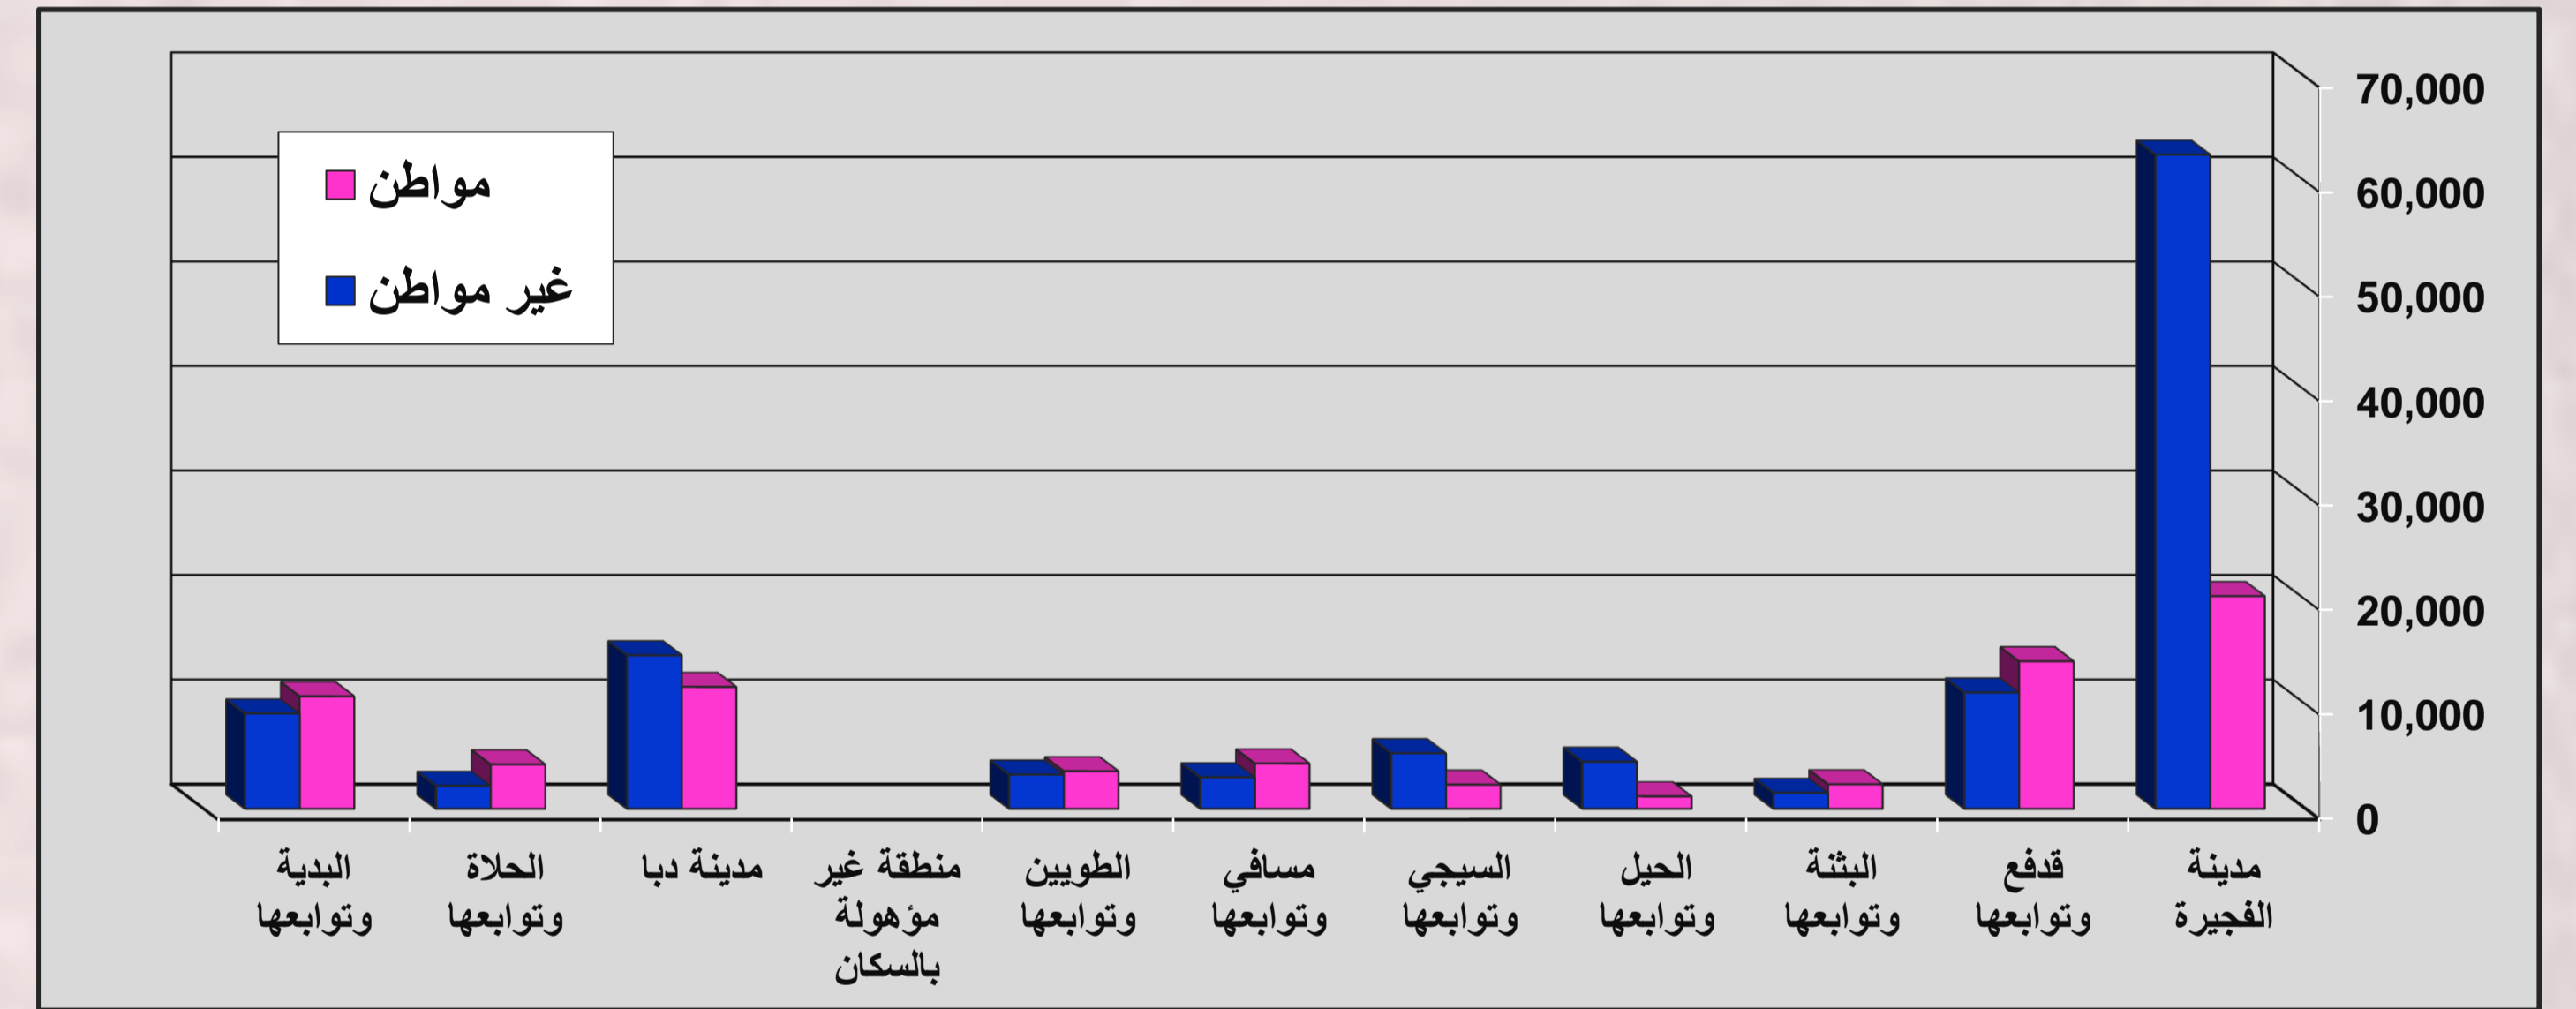

تقدير إجمالي السكان حسب المنطقة الرئيسية و الجنس 2013

إجمالي السكان حسب الجنس 2013

إجمالي السكان حسب الجنس 2013

رقم المنطقة	المنطقة الرئيسية	ذكور	إناث
1	مدينة الفجيرة	56,285	26,630
2	مريج - قدفع والقرية وتابعها	15,026	10,205
3	البنتنة وتابعها	2,406	1,468
4	الحيل وتابعها	4,965	715
5	السيجي وتابعها	5,926	1,700
6	مسافي وتابعها	4,599	2,741
7	الطويين وتابعها	4,598	2,256
8	مناطق غير مؤهلة بالسكان		
9	مدينة دبا	16,824	9,524
10	غوب و الحلاه وتابعها	3859	2580
11	ضدنا و البدية وتابعها	12,420	7,463
	المجموع	126908	65282

تقدير إجمالي السكان حسب المنطقة الرئيسية والجنسية 2013

إجمالي السكان حسب الجنسية 2013

إجمالي السكان حسب الجنسية 2013

رقم المنطقة	المنطقة الرئيسية	مواطن	غير مواطن
1	مدينة الفجيرة	20,343	62,573
2	مريخ - قدفع والقرية وتوابعها	14,109	11,122
3	البننة وتوابعها	2,345	1,529
4	الحيل وتوابعها	1,181	4,499
5	السيجي وتوابعها	2,315	5,311
6	مسافي وتوابعها	4,333	3,007
7	الطويين وتوابعها	3,593	3,261
8	مناطق غير مؤهلة بالسكان		
9	مدينة دبا	11,664	14,685
10	غوب و الحلاه وتوابعها	4,241	2,197
11	ضدنا و البلدية وتوابعها	10,765	9,117
	جملة الامارة	74,889	117,301