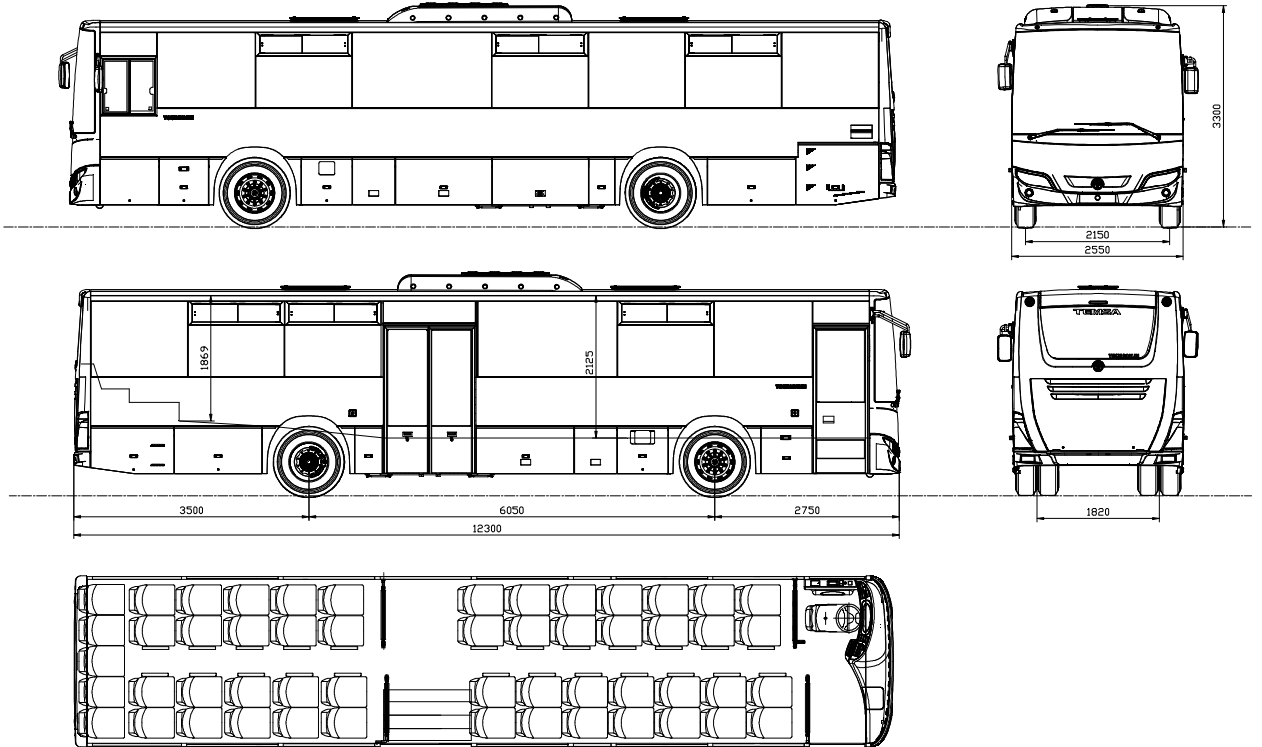

OPSİYONEL DONANIM

• Engelli asansörü • Güzergah panosu • Hız sabitleyici • Sürücü kapısı

TEMSA İstanbul

Kısıklı Cad. Şehit Teğmen İsmail Moray Sok.
No: 2/1 34662 Altunizade - İstanbul
T: +90 216 544 52 00 F: +90 216 544 52 65

TEMSA Adana

Yolgeçen Mah. Turhan Cemal Beriker Bul.
No: 561-563 Seyhan - Adana
T: +90 322 441 02 26 F: +90 322 441 03 67