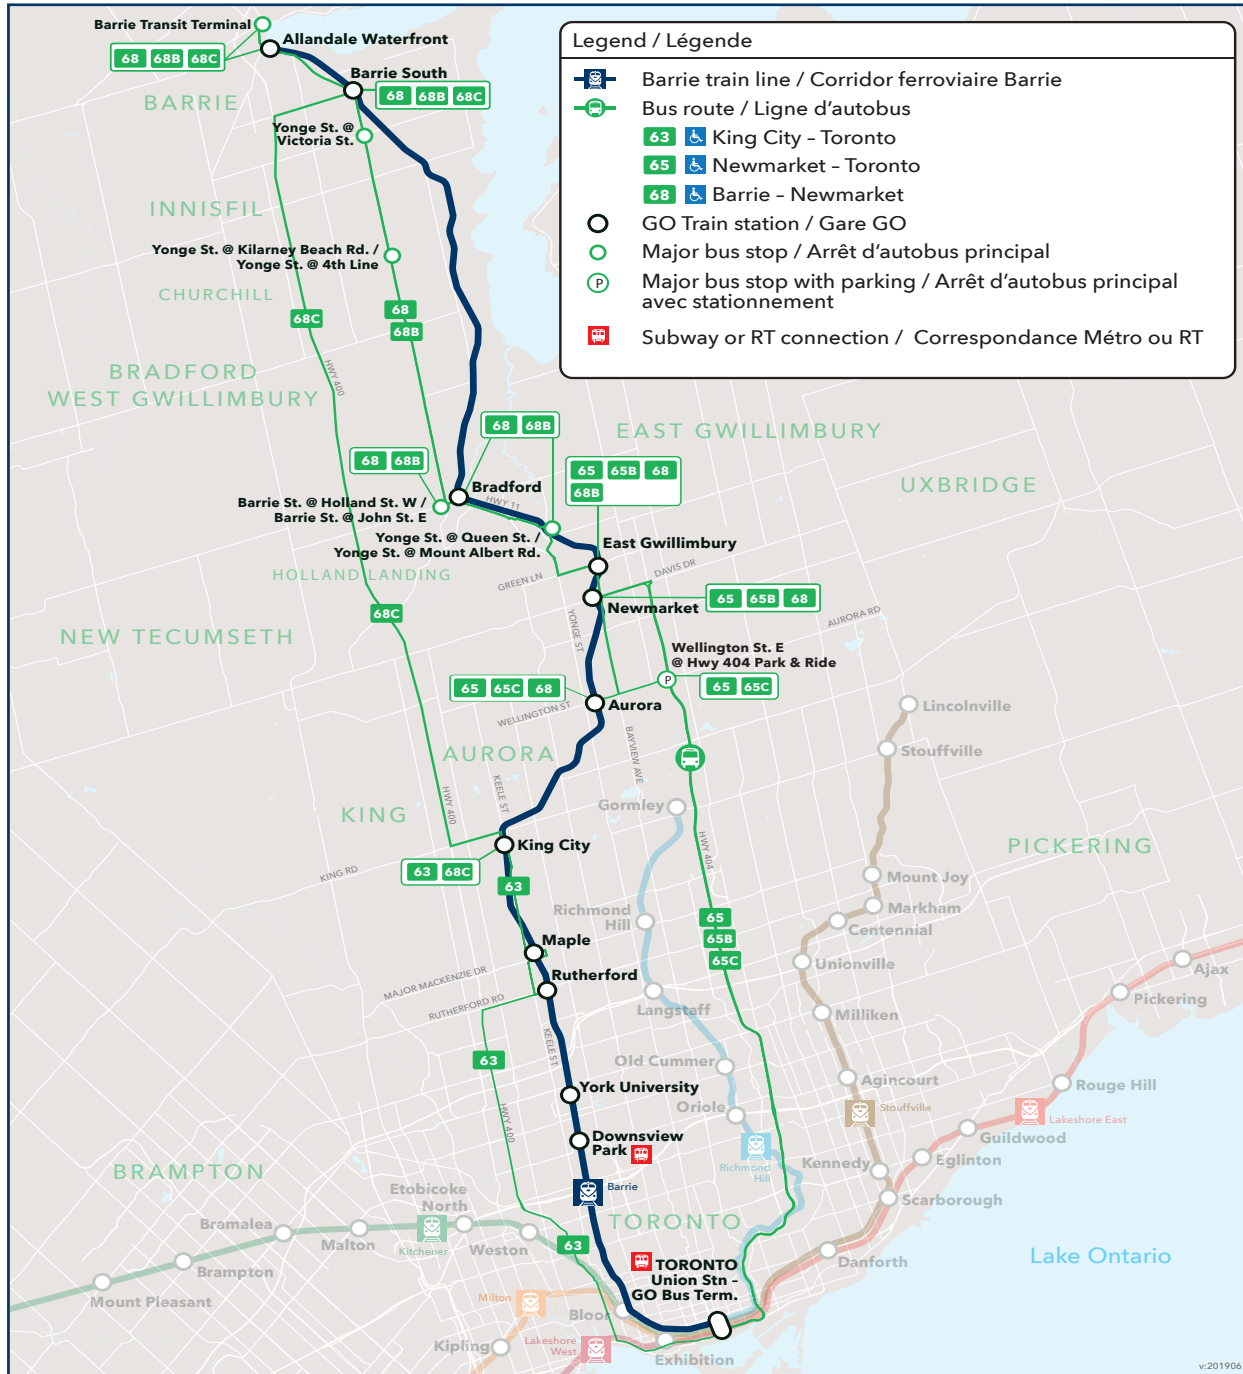

63-65-68

Route number
Nombre d'itinéraire

Barrie

CONTACT US

1-888-438-6646
416-869-3200
TTY/ATS:
1-800-387-3652

gotransit.com/schedules

@GOtransitBR

See Something?
Say Something.
24/7 Transit Safety Dispatch:
1-877-297-0642

BR 63 65 68

- Barrie
- Innisfil
- Bradford
- East Gwillimbury
- Newmarket
- Aurora
- King City
- Vaughan
- North York
- Toronto

Daily / Quotidiennement
Includes GO Bus routes 63, 65, 68
Inclut les routes 63, 65, 68
d'autobus GO

2

Notes

- k** Trip serves King City GO Station from a bus stop on Keele St. at Station Rd.
- n** Trip serves Newmarket GO Stn. from bus stop on Davis Dr.
- h** Trip holds for connection from bus.
- S** GO Bus services GO Station from bus stop on street.
- FRI** Trip operates on Fridays ONLY. If Friday is a holiday, the trip operates on the Thursday before the holiday.

 Stationnement disponible.

Pour consulter les horaires les plus récents et les mises à jour, veuillez visiter gotransit.com/schedules.

3

Notes

- k** Les autobus desservent la gare GO King City à partir de l'arrêt situé à l'angle des rues Keele et Station.
- n** Les autobus desservent la gare GO Newmarket à partir de l'arrêt situé sur la rue Davis.
- h** Le départ de l'autobus est retardé pour assurer la connexion de l'autobus.
- S** Les autobus GO desservent la gare à partir de l'arrêt situé sur la rue.
- FRI** Service offert les vendredis SEULEMENT pour les jeudis précédents un vendredi férié.