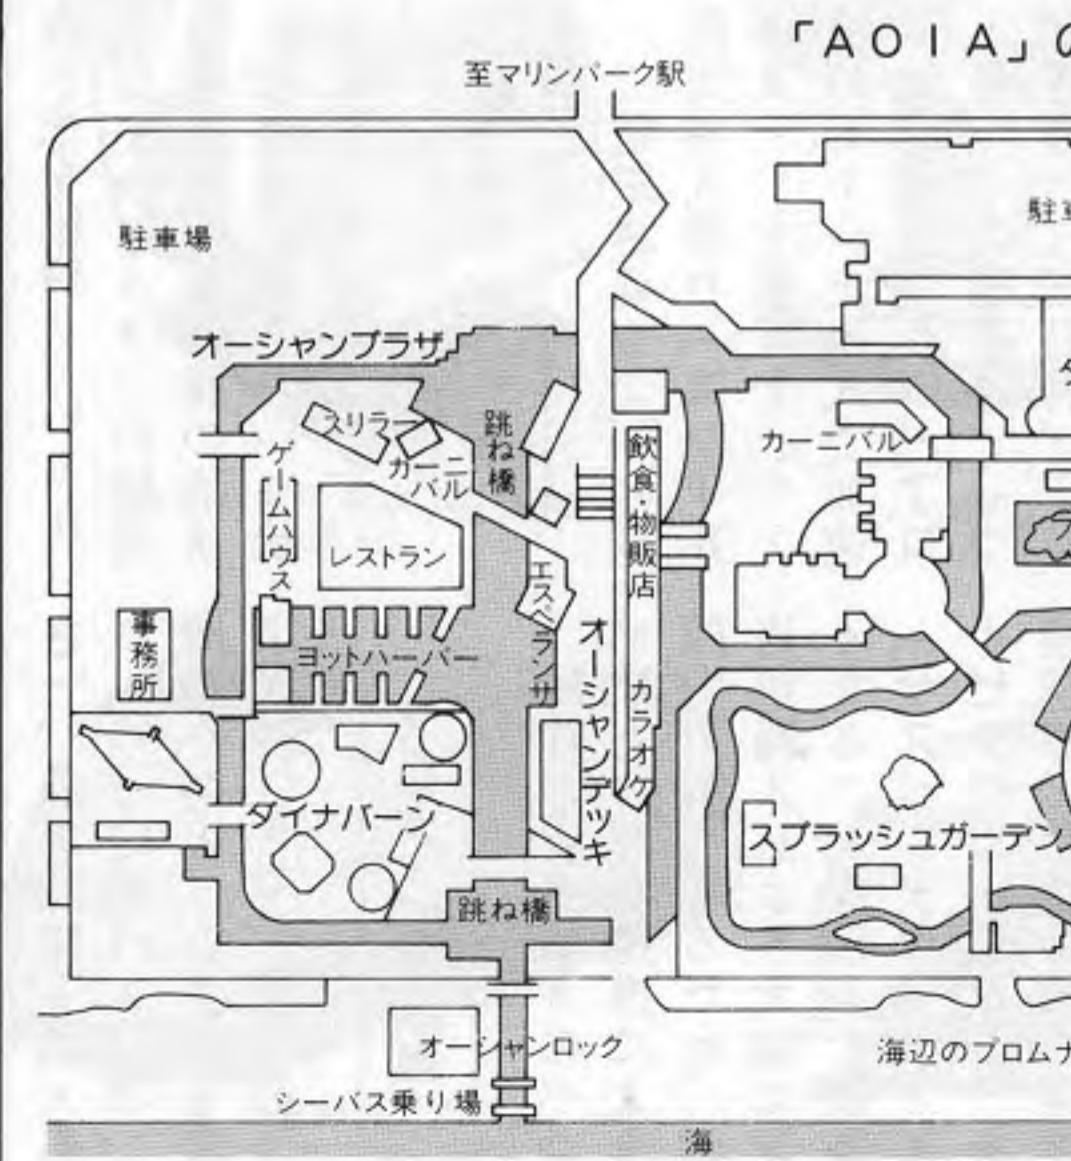

遊園施設8種とAM機を
明昌、真砂、トーゴが担当

「ダイナバーン」は七種、委託運営で、(株)サヤス・ヒシノ明が高さ五十メートル、定員百二十八名の「観覧車」、十六人乗りのワゴン二台が宙返り回転する「スーパーボウル」の、また「ワニワニ」やボール投げなど、米田工業が、円盤上を並んだ四人用座席十台が回転する「ツイードラゴン」の計五機種を運営する。真砂工業(株)が、円盤上を並んだ四人用座席十台が回転する「ツイードラゴン」の計五機種を運営する。