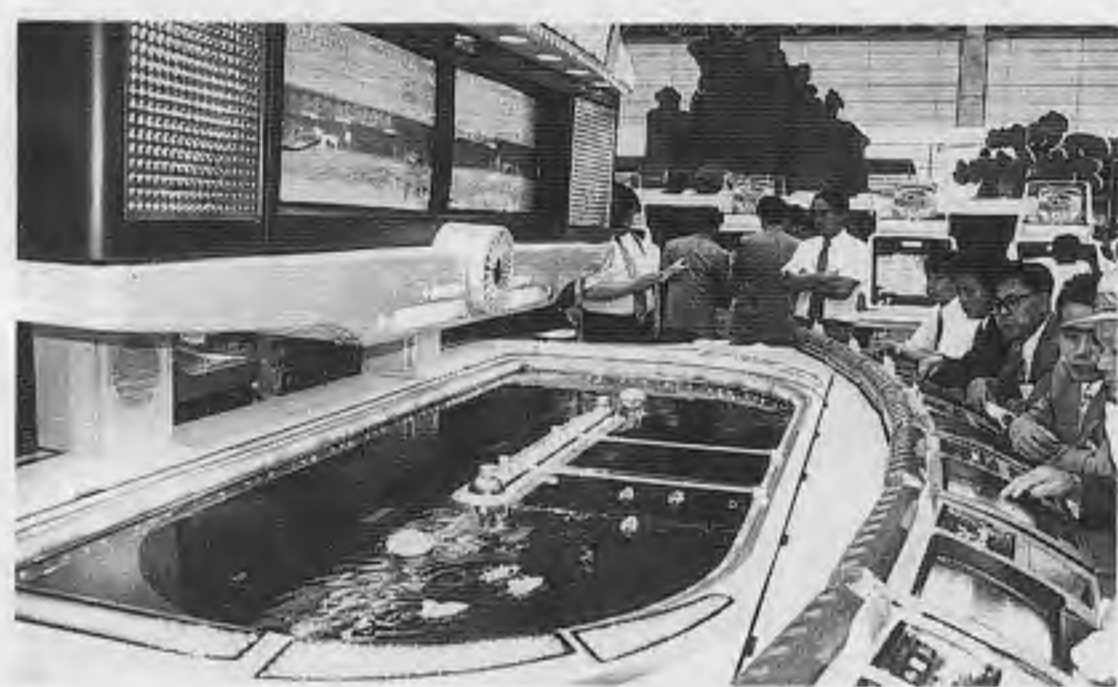

ボートが実際に水上を走るセガ社の「エキサイティングボートレース」

ミニカー走行画面に映し出す「マ・フォーワールドレーシング」

ピロ人形が玉乗り競争をするシグマ「トロトロ」

メダルゲーム機に開発意欲を示す富士電子工業の小間内