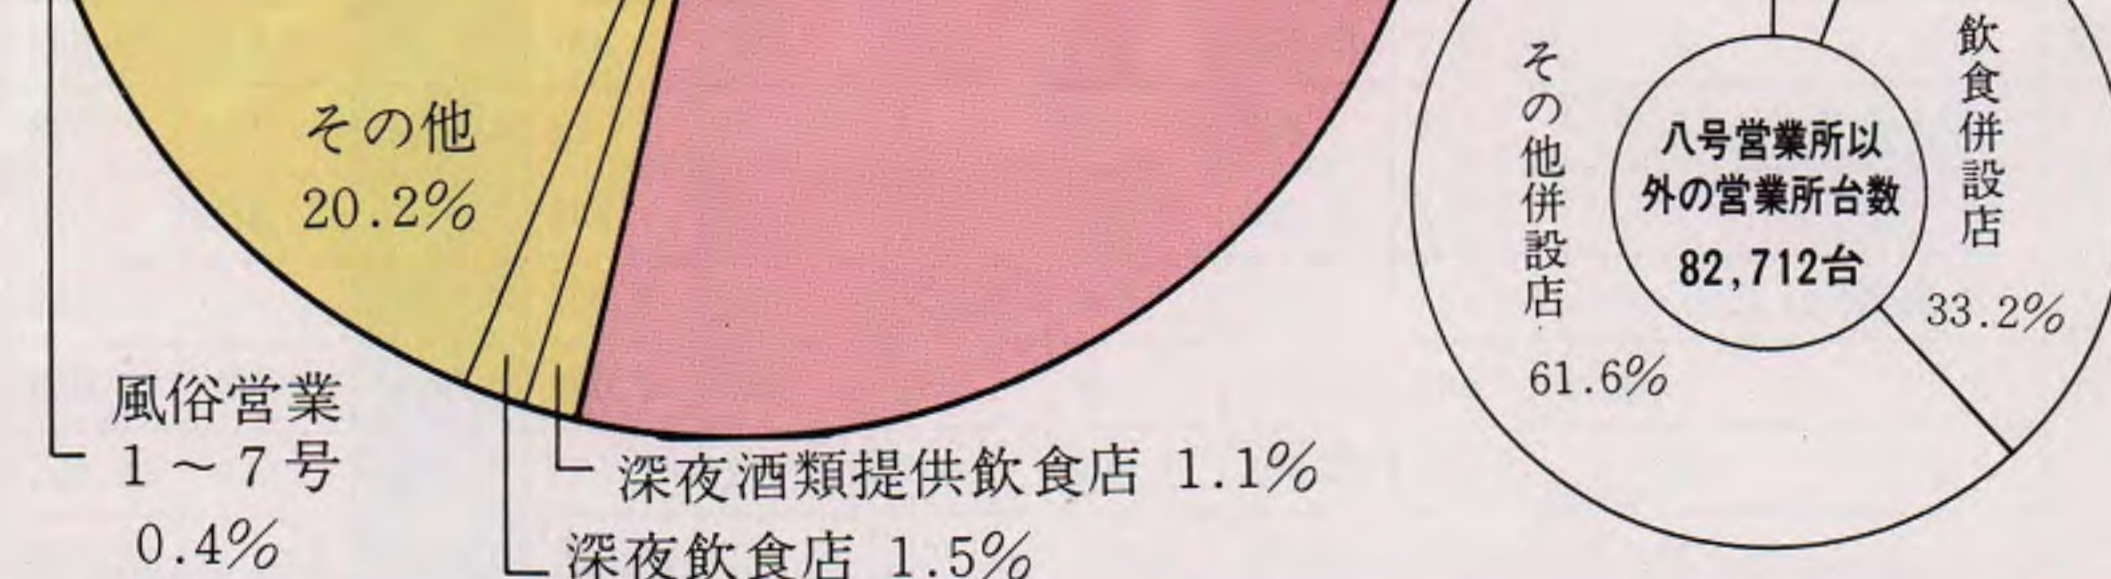

「遊技設備」の種類は「レレット台等」として新風営法施行規則第三条に基づいて、一五号遊技ゲーム機が「一五号遊技機」(スロットマシン等)、二五号遊技機(テレビゲーム機)、三五号遊技機(フリップバーゲーム機)、四号遊技機(フライズマシン等)、五号遊技機(ルーレット台等)とされているが、中にはTV

設置遊技機は施行規則による「一五号機」と「その他遊技機」

「遊技設備」の種類は「レレット台等」として新風営法施行規則第三条に基づいて、一五号遊技ゲーム機が「一五号遊技機」(スロットマシン等)、二五号遊技機(テレビゲーム機)、三五号遊技機(フリップバーゲーム機)、四号遊技機(フライズマシン等)、五号遊技機(ルーレット台等)とされているが、中にはTV

「遊技設備」の種類は「レレット台等」として新風営法施行規則第三条に基づいて、一五号遊技ゲーム機が「一五号遊技機」(スロットマシン等)、二五号遊技機(テレビゲーム機)、三五号遊技機(フリップバーゲーム機)、四号遊技機(フライズマシン等)、五号遊技機(ルーレット台等)とされているが、中にはTV

した店舗となつていない場合(独立して)「深夜酒類提供飲食店」は新風営法第三十三条、また「深夜飲食店」は同法第三十二条によるもの。その他の飲食店」は主に「喫茶店」などを指している。新法で風俗営業の兼業ができることになったことによる。これら専門店や併設店でも、「八号営業」になる場合とそうでない場合があるのは、施行令(政令)と「解釈基準」によって、新風営法に適合するものもあれば、適合しないものも含まれている。この調査は、営業所

「遊技設備」の種類は「レレット台等」として新風営法施行規則第三条に基づいて、一五号遊技ゲーム機が「一五号遊技機」(スロットマシン等)、二五号遊技機(テレビゲーム機)、三五号遊技機(フリップバーゲーム機)、四号遊技機(フライズマシン等)、五号遊技機(ルーレット台等)とされているが、中にはTV

設置遊技機は施行規則による「一五号機」と「その他遊技機」

「遊技設備」の種類は「レレット台等」として新風営法施行規則第三条に基づいて、一五号遊技ゲーム機が「一五号遊技機」(スロットマシン等)、二五号遊技機(テレビゲーム機)、三五号遊技機(フリップバーゲーム機)、四号遊技機(フライズマシン等)、五号遊技機(ルーレット台等)とされているが、中にはTV

設置遊技機は施行規則による「一五号機」と「その他遊技機」

「遊技設備」の種類は「レレット台等」として新風営法施行規則第三条に基づいて、一五号遊技ゲーム機が「一五号遊技機」(スロットマシン等)、二五号遊技機(テレビゲーム機)、三五号遊技機(フリップバーゲーム機)、四号遊技機(フライズマシン等)、五号遊技機(ルーレット台等)とされているが、中にはTV

「八号風俗営業所」のうち、喫茶店など飲食店との併設店が、全体の過半数を超えていること、また専門店以外の「八号併設店」で設置台数が十台以下のものが六割以上あること——これらのことから、「八号営業者」の組織化はこうした喫茶

「八号営業」に係わる遊技設備に限定しない、あらゆる「遊技設備」についてそれらを設置している営業所を対象に総合的に調べている点が特徴的である。このため「八号営業」と無関係と思われる遊園施設、子ども用乗物機なども含まれている。反面、この調査は「営業所」に絞られているため、いわゆる「店頭ロケ」など、営業所の形態をとらないものについては調査対象からはずされているもようである。

「遊技設備」の種類は「レレット台等」として新風営法施行規則第三条に基づいて、一五号遊技ゲーム機が「一五号遊技機」(スロットマシン等)、二五号遊技機(テレビゲーム機)、三五号遊技機(フリップバーゲーム機)、四号遊技機(フライズマシン等)、五号遊技機(ルーレット台等)とされているが、中にはTV

設置遊技機は施行規則による「一五号機」と「その他遊技機」

「遊技設備」の種類は「レレット台等」として新風営法施行規則第三条に基づいて、一五号遊技ゲーム機が「一五号遊技機」(スロットマシン等)、二五号遊技機(テレビゲーム機)、三五号遊技機(フリップバーゲーム機)、四号遊技機(フライズマシン等)、五号遊技機(ルーレット台等)とされているが、中にはTV

設置遊技機は施行規則による「一五号機」と「その他遊技機」

「遊技設備」の種類は「レレット台等」として新風営法施行規則第三条に基づいて、一五号遊技ゲーム機が「一五号遊技機」(スロットマシン等)、二五号遊技機(テレビゲーム機)、三五号遊技機(フリップバーゲーム機)、四号遊技機(フライズマシン等)、五号遊技機(ルーレット台等)とされているが、中にはTV