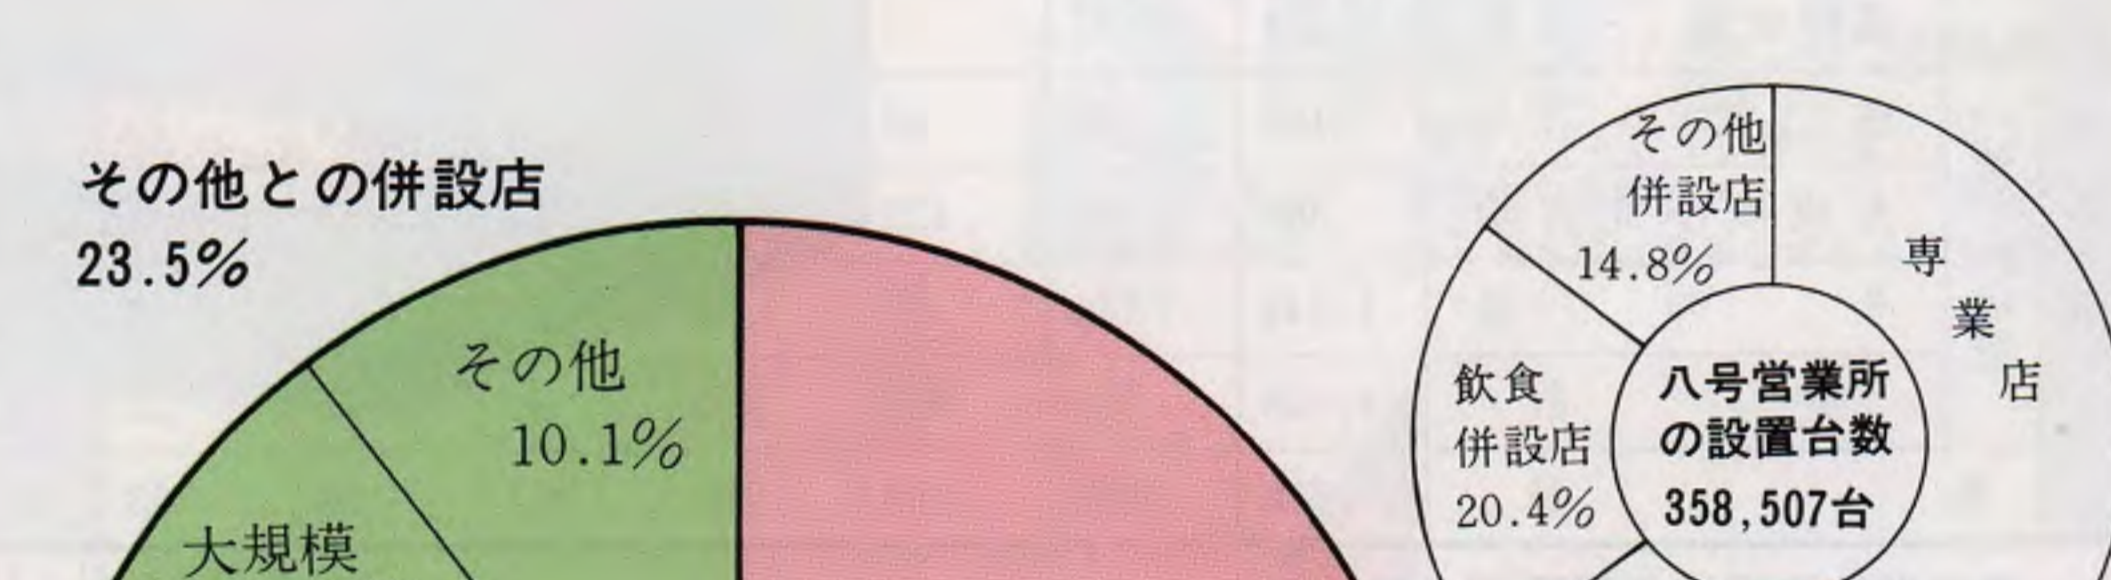

「遊技設備」の種類は「レレット台等」として新風営法施行規則第三条に基づいて、一五号遊技ゲーム機が「一五号遊技機」(スロットマシン等)、二五号遊技機(テレビゲーム機)、三五号遊技機(フリップバーゲーム機)、四号遊技機(フライズマシン等)、五号遊技機(ルーレット台等)とされているが、中にはTV

設置遊技機は施行規則による「一五号機」と「その他遊技機」

「遊技設備」の種類は「レレット台等」として新風営法施行規則第三条に基づいて、一五号遊技ゲーム機が「一五号遊技機」(スロットマシン等)、二五号遊技機(テレビゲーム機)、三五号遊技機(フリップバーゲーム機)、四号遊技機(フライズマシン等)、五号遊技機(ルーレット台等)とされているが、中にはTV

「遊技設備」の種類は「レレット台等」として新風営法施行規則第三条に基づいて、一五号遊技ゲーム機が「一五号遊技機」(スロットマシン等)、二五号遊技機(テレビゲーム機)、三五号遊技機(フリップバーゲーム機)、四号遊技機(フライズマシン等)、五号遊技機(ルーレット台等)とされているが、中にはTV

した店舗となつていない場合(独立して)「深夜酒類提供飲食店」は新風営法第三十三条、また「深夜飲食店」は同法第三十二条によるもの。その他の飲食店」は主に「喫茶店」などを指している。新法で風俗営業の兼業ができることになったことによる。これら専門店や併設店でも、「八号営業」になる場合とそうでない場合があるのは、施行令(政令)と「解釈基準」によって、新風営法に適合するものもあれば、適合しないものも含まれている。この調査は、営業所

「遊技設備」の種類は「レレット台等」として新風営法施行規則第三条に基づいて、一五号遊技ゲーム機が「一五号遊技機」(スロットマシン等)、二五号遊技機(テレビゲーム機)、三五号遊技機(フリップバーゲーム機)、四号遊技機(フライズマシン等)、五号遊技機(ルーレット台等)とされているが、中にはTV

設置遊技機は施行規則による「一五号機」と「その他遊技機」

「遊技設備」の種類は「レレット台等」として新風営法施行規則第三条に基づいて、一五号遊技ゲーム機が「一五号遊技機」(スロットマシン等)、二五号遊技機(テレビゲーム機)、三五号遊技機(フリップバーゲーム機)、四号遊技機(フライズマシン等)、五号遊技機(ルーレット台等)とされているが、中にはTV

設置遊技機は施行規則による「一五号機」と「その他遊技機」

「遊技設備」の種類は「レレット台等」として新風営法施行規則第三条に基づいて、一五号遊技ゲーム機が「一五号遊技機」(スロットマシン等)、二五号遊技機(テレビゲーム機)、三五号遊技機(フリップバーゲーム機)、四号遊技機(フライズマシン等)、五号遊技機(ルーレット台等)とされているが、中にはTV

「八号風俗営業所」のうち、喫茶店など飲食店との併設店が、全体の過半数を超えていること、また専門店以外の「八号併設店」で設置台数が十台以下のものが六割以上あること——これらのことから、「八号営業者」の組織化はこうした喫茶

「八号営業」に係わる遊技設備に限定しない、あらゆる「遊技設備」についてそれらを設置している営業所を対象に総合的に調べている点が特徴的である。このため「八号営業」と無関係と思われる遊園施設、子ども用乗物機なども含まれている。反面、この調査は「営業所」に絞られているため、いわゆる「店頭ロケ」など、営業所の形態をとらないものについては調査対象からはずされているもようである。

「遊技設備」の種類は「レレット台等」として新風営法施行規則第三条に基づいて、一五号遊技ゲーム機が「一五号遊技機」(スロットマシン等)、二五号遊技機(テレビゲーム機)、三五号遊技機(フリップバーゲーム機)、四号遊技機(フライズマシン等)、五号遊技機(ルーレット台等)とされているが、中にはTV

設置遊技機は施行規則による「一五号機」と「その他遊技機」

「遊技設備」の種類は「レレット台等」として新風営法施行規則第三条に基づいて、一五号遊技ゲーム機が「一五号遊技機」(スロットマシン等)、二五号遊技機(テレビゲーム機)、三五号遊技機(フリップバーゲーム機)、四号遊技機(フライズマシン等)、五号遊技機(ルーレット台等)とされているが、中にはTV

設置遊技機は施行規則による「一五号機」と「その他遊技機」

「遊技設備」の種類は「レレット台等」として新風営法施行規則第三条に基づいて、一五号遊技ゲーム機が「一五号遊技機」(スロットマシン等)、二五号遊技機(テレビゲーム機)、三五号遊技機(フリップバーゲーム機)、四号遊技機(フライズマシン等)、五号遊技機(ルーレット台等)とされているが、中にはTV