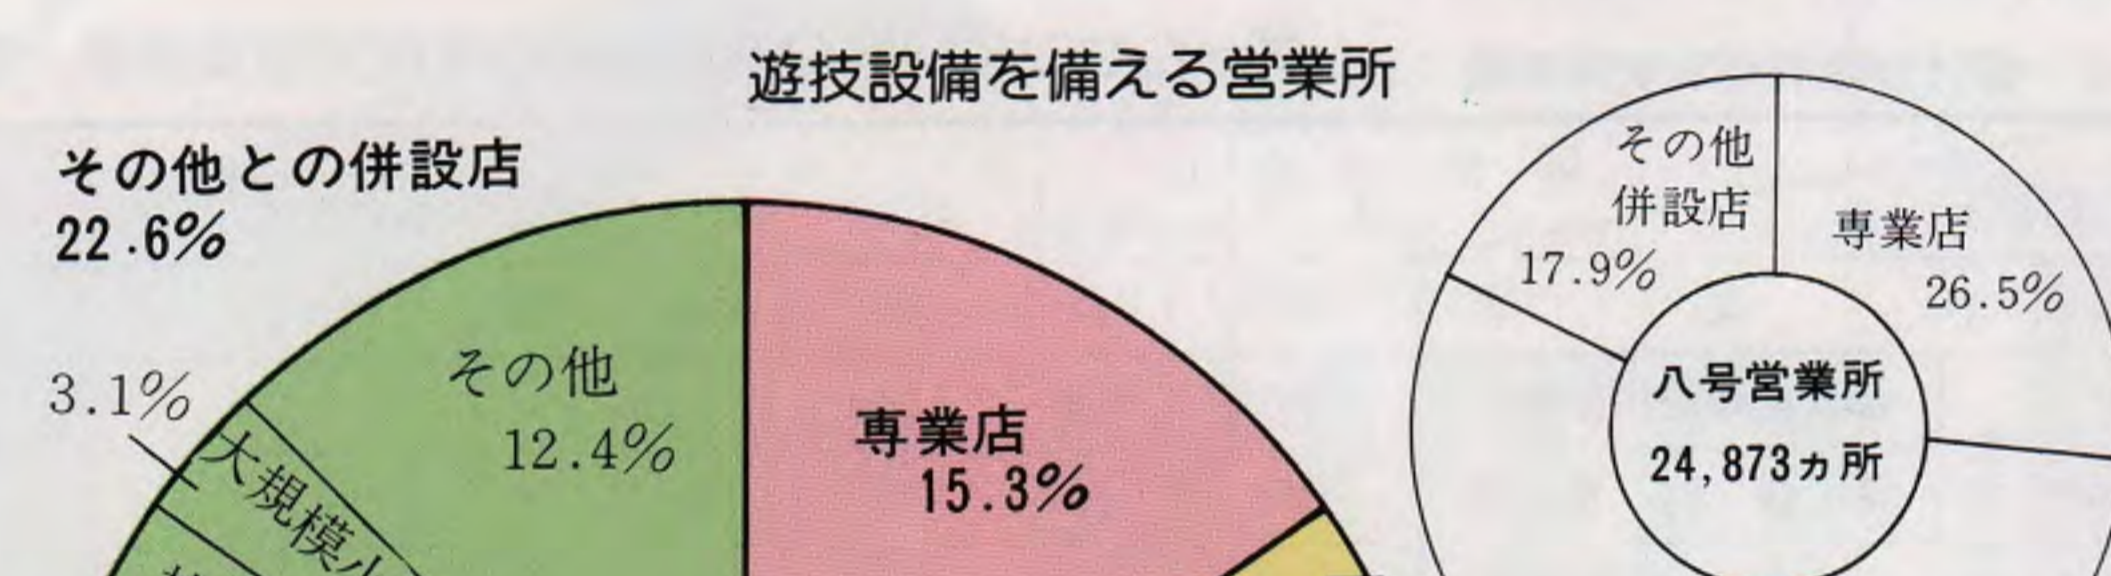

「遊技設備」の種類は「レレット台等」として新風営法施行規則第三条に基づいて、一五号遊技ゲーム機が「一五号遊技機」(スロットマシン等)、二五号遊技機(テレビゲーム機)、三五号遊技機(フリップバーゲーム機)、四号遊技機(フライズマシン等)、五号遊技機(ルーレット台等)とされているが、中にはTV

設置遊技機は施行規則による「一五号機」と「その他遊技機」

「遊技設備」の種類は「レレット台等」として新風営法施行規則第三条に基づいて、一五号遊技ゲーム機が「一五号遊技機」(スロットマシン等)、二五号遊技機(テレビゲーム機)、三五号遊技機(フリップバーゲーム機)、四号遊技機(フライズマシン等)、五号遊技機(ルーレット台等)とされているが、中にはTV

「遊技設備」の種類は「レレット台等」として新風営法施行規則第三条に基づいて、一五号遊技ゲーム機が「一五号遊技機」(スロットマシン等)、二五号遊技機(テレビゲーム機)、三五号遊技機(フリップバーゲーム機)、四号遊技機(フライズマシン等)、五号遊技機(ルーレット台等)とされているが、中にはTV

した店舗となつていない場合(独立して)「深夜酒類提供飲食店」は新風営法第三十三条、また「深夜飲食店」は同法第三十二条によるもの。その他の飲食店」は主に「喫茶店」などを指している。新法で風俗営業の兼業ができることになったことによる。これら専門店や併設店でも、「八号営業」になる場合とそうでない場合があるのは、施行令(政令)と「解釈基準」によって、新風営法に適合するものもあれば、適合しないものも含まれている。この調査は、営業所

「遊技設備」の種類は「レレット台等」として新風営法施行規則第三条に基づいて、一五号遊技ゲーム機が「一五号遊技機」(スロットマシン等)、二五号遊技機(テレビゲーム機)、三五号遊技機(フリップバーゲーム機)、四号遊技機(フライズマシン等)、五号遊技機(ルーレット台等)とされているが、中にはTV

設置遊技機は施行規則による「一五号機」と「その他遊技機」

「遊技設備」の種類は「レレット台等」として新風営法施行規則第三条に基づいて、一五号遊技ゲーム機が「一五号遊技機」(スロットマシン等)、二五号遊技機(テレビゲーム機)、三五号遊技機(フリップバーゲーム機)、四号遊技機(フライズマシン等)、五号遊技機(ルーレット台等)とされているが、中にはTV

設置遊技機は施行規則による「一五号機」と「その他遊技機」

「遊技設備」の種類は「レレット台等」として新風営法施行規則第三条に基づいて、一五号遊技ゲーム機が「一五号遊技機」(スロットマシン等)、二五号遊技機(テレビゲーム機)、三五号遊技機(フリップバーゲーム機)、四号遊技機(フライズマシン等)、五号遊技機(ルーレット台等)とされているが、中にはTV

「八号風俗営業所」のうち、喫茶店など飲食店との併設店が、全体の過半数を超えていること、また専門店以外の「八号併設店」で設置台数が十台以下のものが六割以上あること——これらのことから、「八号営業者」の組織化はこうした喫茶

「八号営業」に係わる遊技設備に限定しない、あらゆる「遊技設備」についてそれらを設置している営業所を対象に総合的に調べている点が特徴的である。このため「八号営業」と無関係と思われる遊園施設、子ども用乗物機なども含まれている。反面、この調査は「営業所」に絞られているため、いわゆる「店頭ロケ」など、営業所の形態をとらないものについては調査対象からはずされているもようである。

「遊技設備」の種類は「レレット台等」として新風営法施行規則第三条に基づいて、一五号遊技ゲーム機が「一五号遊技機」(スロットマシン等)、二五号遊技機(テレビゲーム機)、三五号遊技機(フリップバーゲーム機)、四号遊技機(フライズマシン等)、五号遊技機(ルーレット台等)とされているが、中にはTV

設置遊技機は施行規則による「一五号機」と「その他遊技機」

「遊技設備」の種類は「レレット台等」として新風営法施行規則第三条に基づいて、一五号遊技ゲーム機が「一五号遊技機」(スロットマシン等)、二五号遊技機(テレビゲーム機)、三五号遊技機(フリップバーゲーム機)、四号遊技機(フライズマシン等)、五号遊技機(ルーレット台等)とされているが、中にはTV

設置遊技機は施行規則による「一五号機」と「その他遊技機」

「遊技設備」の種類は「レレット台等」として新風営法施行規則第三条に基づいて、一五号遊技ゲーム機が「一五号遊技機」(スロットマシン等)、二五号遊技機(テレビゲーム機)、三五号遊技機(フリップバーゲーム機)、四号遊技機(フライズマシン等)、五号遊技機(ルーレット台等)とされているが、中にはTV