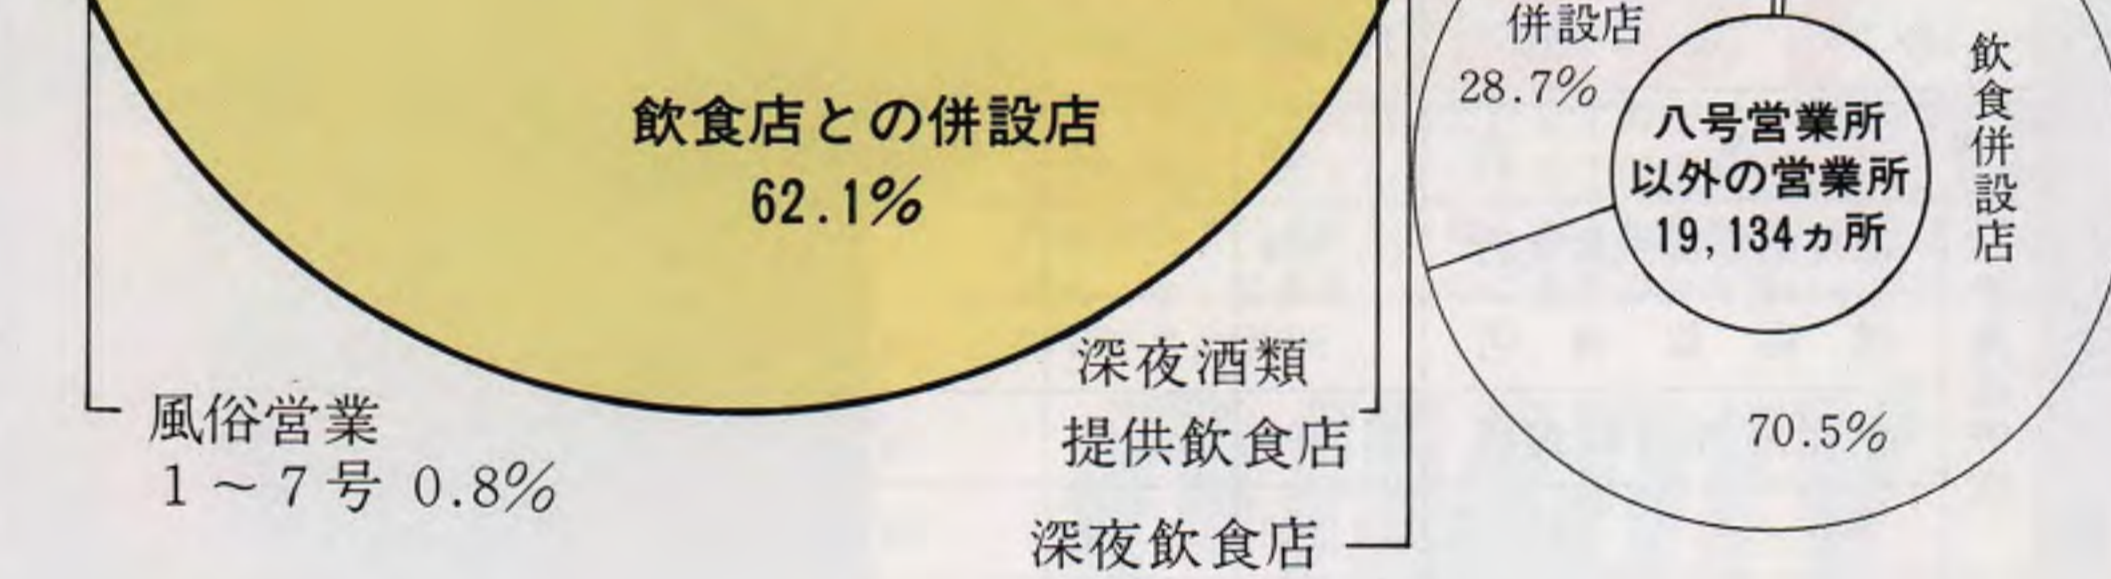

「遊技設備」の種類は「レレット台等」として新風営法施行規則第三条に基づいて、一五号遊技ゲーム機が「一五号遊技機」(スロットマシン等)、二五号遊技機(テレビゲーム機)、三五号遊技機(フリップバーゲーム機)、四号遊技機(フライズマシン等)、五号遊技機(ルーレット台等)とされているが、中にはTV

設置遊技機は施行規則による「一五号機」と「その他遊技機」

「遊技設備」の種類は「レレット台等」として新風営法施行規則第三条に基づいて、一五号遊技ゲーム機が「一五号遊技機」(スロットマシン等)、二五号遊技機(テレビゲーム機)、三五号遊技機(フリップバーゲーム機)、四号遊技機(フライズマシン等)、五号遊技機(ルーレット台等)とされているが、中にはTV

「遊技設備」の種類は「レレット台等」として新風営法施行規則第三条に基づいて、一五号遊技ゲーム機が「一五号遊技機」(スロットマシン等)、二五号遊技機(テレビゲーム機)、三五号遊技機(フリップバーゲーム機)、四号遊技機(フライズマシン等)、五号遊技機(ルーレット台等)とされているが、中にはTV

した店舗となつていない場合(独立して)「深夜酒類提供飲食店」は新風営法第三十三条、また「深夜飲食店」は同法第三十二条によるもの。その他の飲食店」は主に「喫茶店」などを指している。新法で風俗営業の兼業ができることになったことによる。これら専門店や併設店でも、「八号営業」になる場合とそうでない場合があるのは、施行令(政令)と「解釈基準」によって、新風営法に適合するものもあれば、適合しないものも含まれている。この調査は、営業所

「遊技設備」の種類は「レレット台等」として新風営法施行規則第三条に基づいて、一五号遊技ゲーム機が「一五号遊技機」(スロットマシン等)、二五号遊技機(テレビゲーム機)、三五号遊技機(フリップバーゲーム機)、四号遊技機(フライズマシン等)、五号遊技機(ルーレット台等)とされているが、中にはTV

設置遊技機は施行規則による「一五号機」と「その他遊技機」

「遊技設備」の種類は「レレット台等」として新風営法施行規則第三条に基づいて、一五号遊技ゲーム機が「一五号遊技機」(スロットマシン等)、二五号遊技機(テレビゲーム機)、三五号遊技機(フリップバーゲーム機)、四号遊技機(フライズマシン等)、五号遊技機(ルーレット台等)とされているが、中にはTV

設置遊技機は施行規則による「一五号機」と「その他遊技機」

「遊技設備」の種類は「レレット台等」として新風営法施行規則第三条に基づいて、一五号遊技ゲーム機が「一五号遊技機」(スロットマシン等)、二五号遊技機(テレビゲーム機)、三五号遊技機(フリップバーゲーム機)、四号遊技機(フライズマシン等)、五号遊技機(ルーレット台等)とされているが、中にはTV

「八号風俗営業所」のうち、喫茶店など飲食店との併設店が、全体の過半数を超えていること、また専門店以外の「八号併設店」で設置台数が十台以下のものが六割以上あること——これらのことから、「八号営業者」の組織化はこうした喫茶

「八号営業」に係わる遊技設備に限定しない、あらゆる「遊技設備」についてそれらを設置している営業所を対象に総合的に調べている点が特徴的である。このため「八号営業」と無関係と思われる遊園施設、子ども用乗物機なども含まれている。反面、この調査は「営業所」に絞られているため、いわゆる「店頭ロケ」など、営業所の形態をとらないものについては調査対象からはずされているもようである。

「遊技設備」の種類は「レレット台等」として新風営法施行規則第三条に基づいて、一五号遊技ゲーム機が「一五号遊技機」(スロットマシン等)、二五号遊技機(テレビゲーム機)、三五号遊技機(フリップバーゲーム機)、四号遊技機(フライズマシン等)、五号遊技機(ルーレット台等)とされているが、中にはTV

設置遊技機は施行規則による「一五号機」と「その他遊技機」

「遊技設備」の種類は「レレット台等」として新風営法施行規則第三条に基づいて、一五号遊技ゲーム機が「一五号遊技機」(スロットマシン等)、二五号遊技機(テレビゲーム機)、三五号遊技機(フリップバーゲーム機)、四号遊技機(フライズマシン等)、五号遊技機(ルーレット台等)とされているが、中にはTV

設置遊技機は施行規則による「一五号機」と「その他遊技機」

「遊技設備」の種類は「レレット台等」として新風営法施行規則第三条に基づいて、一五号遊技ゲーム機が「一五号遊技機」(スロットマシン等)、二五号遊技機(テレビゲーム機)、三五号遊技機(フリップバーゲーム機)、四号遊技機(フライズマシン等)、五号遊技機(ルーレット台等)とされているが、中にはTV