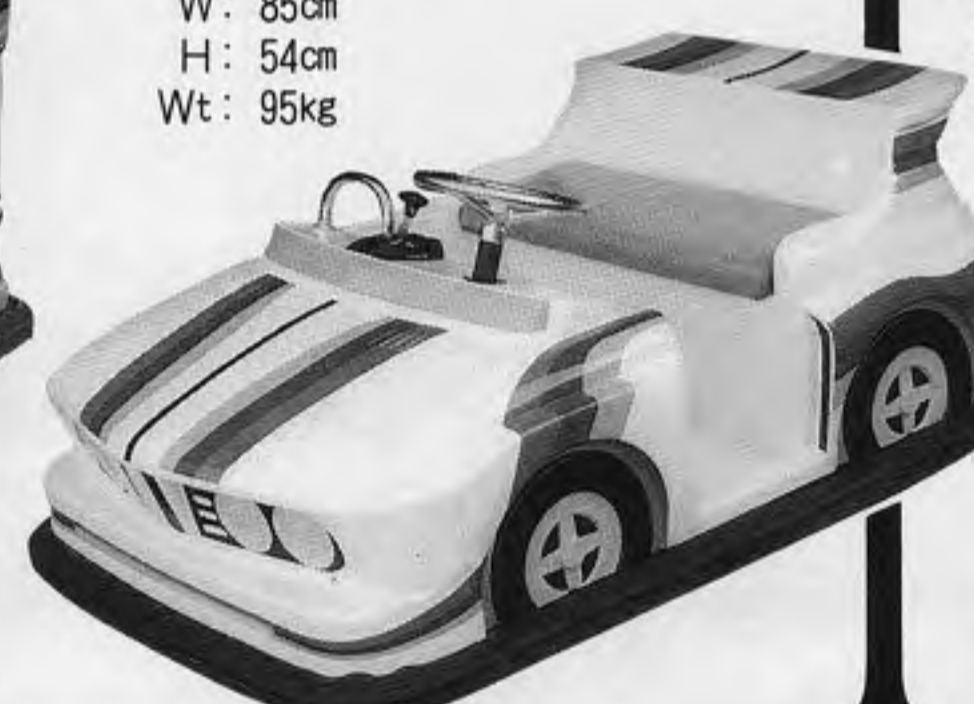

家族で乗れるラッコの揺りがご なかよしラッコ ララ&ココ

かわいいラッコとすてきなメロディー。ララちゃんココちゃんをかわいがってね!!

メロディーは8曲選択できます。

【仕様】

- 全高 1850mm 【本体のみ1650mm】
- 全長 1860mm 91-29136
- 全幅 1100mm

Pasadena International Corporation

〒562 大阪府箕面市瀬川4-15-45 PHONE 0727-21-8830 FAX 0727-24-2490 4-15-45 SEGAWA MINO CITY OSAKA 562

'86 春の新製品

EB チビッコBMW
KID-BMW
L: 125cm
W: 85cm
H: 54cm
重量 Wt: 95kg

EA チビッコ観光
SIGHT-SEEING
BUS
L: 150cm
W: 95cm
H: 95cm
重量 Wt: 110kg

MCA-B メリーバイク
MERRY BIKE
直径 D: 120cmφ
(PARASOL) (165cmφ)
全高 H: 212cm
重量 Wt: 100kg