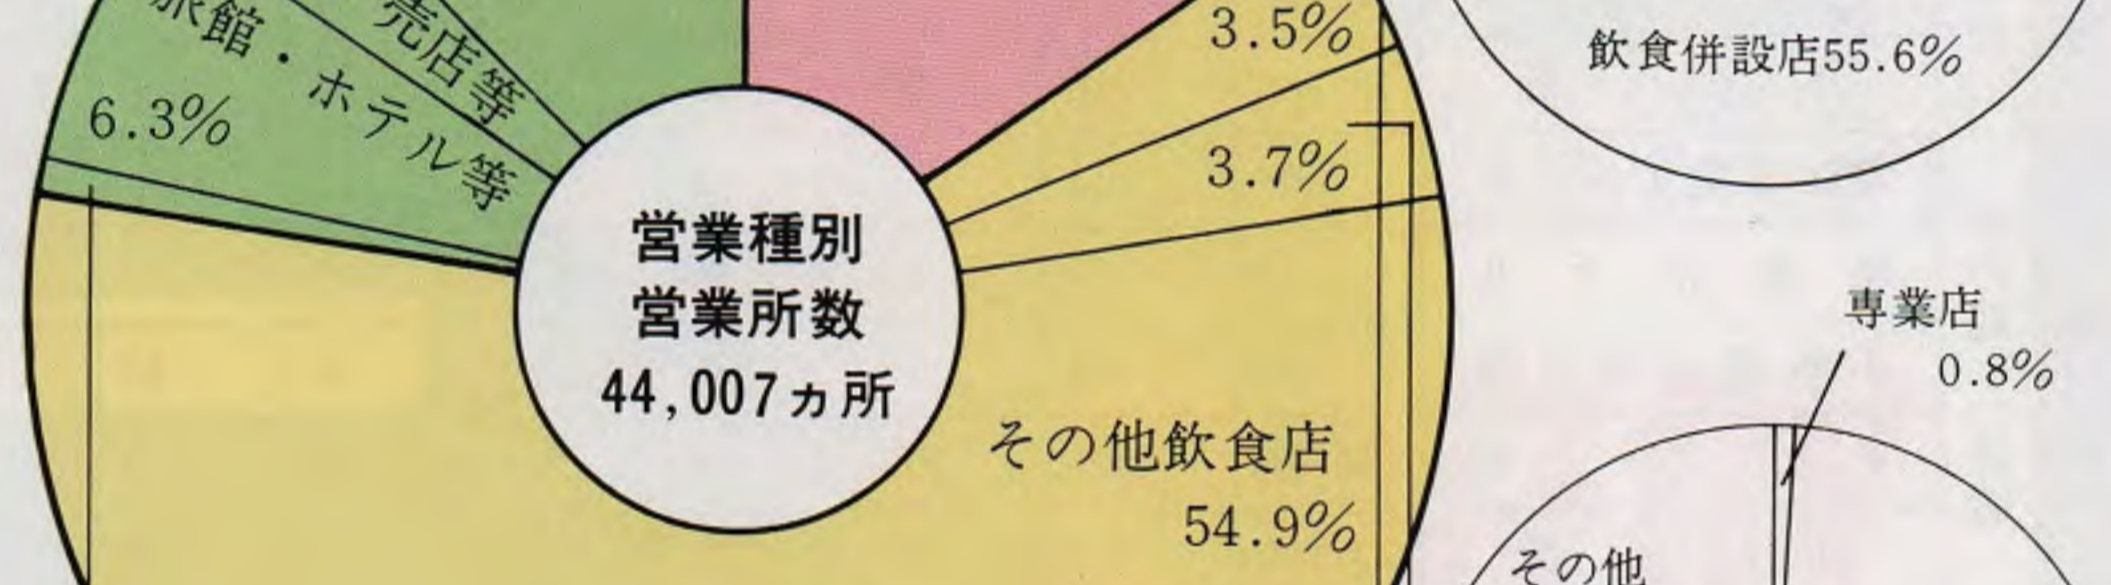

「遊技設備」の種類は「レレット台等」として新風営法施行規則第三条に基づいて、一五号遊技ゲーム機が「一五号遊技機」(スロットマシン等)、二五号遊技機(テレビゲーム機)、三五号遊技機(フリップバーゲーム機)、四号遊技機(フライズマシン等)、五号遊技機(ルーレット台等)とされているが、中にはTV

設置遊技機は施行規則による「一五号機」と「その他遊技機」

「遊技設備」の種類は「レレット台等」として新風営法施行規則第三条に基づいて、一五号遊技ゲーム機が「一五号遊技機」(スロットマシン等)、二五号遊技機(テレビゲーム機)、三五号遊技機(フリップバーゲーム機)、四号遊技機(フライズマシン等)、五号遊技機(ルーレット台等)とされているが、中にはTV

「遊技設備」の種類は「レレット台等」として新風営法施行規則第三条に基づいて、一五号遊技ゲーム機が「一五号遊技機」(スロットマシン等)、二五号遊技機(テレビゲーム機)、三五号遊技機(フリップバーゲーム機)、四号遊技機(フライズマシン等)、五号遊技機(ルーレット台等)とされているが、中にはTV

した店舗となつていない場合(独立して)「深夜酒類提供飲食店」は新風営法第三十三条、また「深夜飲食店」は同法第三十二条によるもの。その他の飲食店」は主に「喫茶店」などを指している。新法で風俗営業の兼業ができることになったことによる。これら専門店や併設店でも、「八号営業」になる場合とそうでない場合があるのは、施行令(政令)と「解釈基準」によって、新風営法に適合するものもあれば、適合しないものも含まれている。この調査は、営業所

「遊技設備」の種類は「レレット台等」として新風営法施行規則第三条に基づいて、一五号遊技ゲーム機が「一五号遊技機」(スロットマシン等)、二五号遊技機(テレビゲーム機)、三五号遊技機(フリップバーゲーム機)、四号遊技機(フライズマシン等)、五号遊技機(ルーレット台等)とされているが、中にはTV

設置遊技機は施行規則による「一五号機」と「その他遊技機」

「遊技設備」の種類は「レレット台等」として新風営法施行規則第三条に基づいて、一五号遊技ゲーム機が「一五号遊技機」(スロットマシン等)、二五号遊技機(テレビゲーム機)、三五号遊技機(フリップバーゲーム機)、四号遊技機(フライズマシン等)、五号遊技機(ルーレット台等)とされているが、中にはTV

設置遊技機は施行規則による「一五号機」と「その他遊技機」

「遊技設備」の種類は「レレット台等」として新風営法施行規則第三条に基づいて、一五号遊技ゲーム機が「一五号遊技機」(スロットマシン等)、二五号遊技機(テレビゲーム機)、三五号遊技機(フリップバーゲーム機)、四号遊技機(フライズマシン等)、五号遊技機(ルーレット台等)とされているが、中にはTV

「八号風俗営業所」のうち、喫茶店など飲食店との併設店が、全体の過半数を超えていること、また専門店以外の「八号併設店」で設置台数が十台以下のものが六割以上あること——これらのことから、「八号営業者」の組織化はこうした喫茶

「八号営業」に係わる遊技設備に限定しない、あらゆる「遊技設備」についてそれらを設置している営業所を対象に総合的に調べている点が特徴的である。このため「八号営業」と無関係と思われる遊園施設、子ども用乗物機なども含まれている。反面、この調査は「営業所」に絞られているため、いわゆる「店頭ロケ」など、営業所の形態をとらないものについては調査対象からはずされているもようである。

「遊技設備」の種類は「レレット台等」として新風営法施行規則第三条に基づいて、一五号遊技ゲーム機が「一五号遊技機」(スロットマシン等)、二五号遊技機(テレビゲーム機)、三五号遊技機(フリップバーゲーム機)、四号遊技機(フライズマシン等)、五号遊技機(ルーレット台等)とされているが、中にはTV

設置遊技機は施行規則による「一五号機」と「その他遊技機」

「遊技設備」の種類は「レレット台等」として新風営法施行規則第三条に基づいて、一五号遊技ゲーム機が「一五号遊技機」(スロットマシン等)、二五号遊技機(テレビゲーム機)、三五号遊技機(フリップバーゲーム機)、四号遊技機(フライズマシン等)、五号遊技機(ルーレット台等)とされているが、中にはTV

設置遊技機は施行規則による「一五号機」と「その他遊技機」

「遊技設備」の種類は「レレット台等」として新風営法施行規則第三条に基づいて、一五号遊技ゲーム機が「一五号遊技機」(スロットマシン等)、二五号遊技機(テレビゲーム機)、三五号遊技機(フリップバーゲーム機)、四号遊技機(フライズマシン等)、五号遊技機(ルーレット台等)とされているが、中にはTV