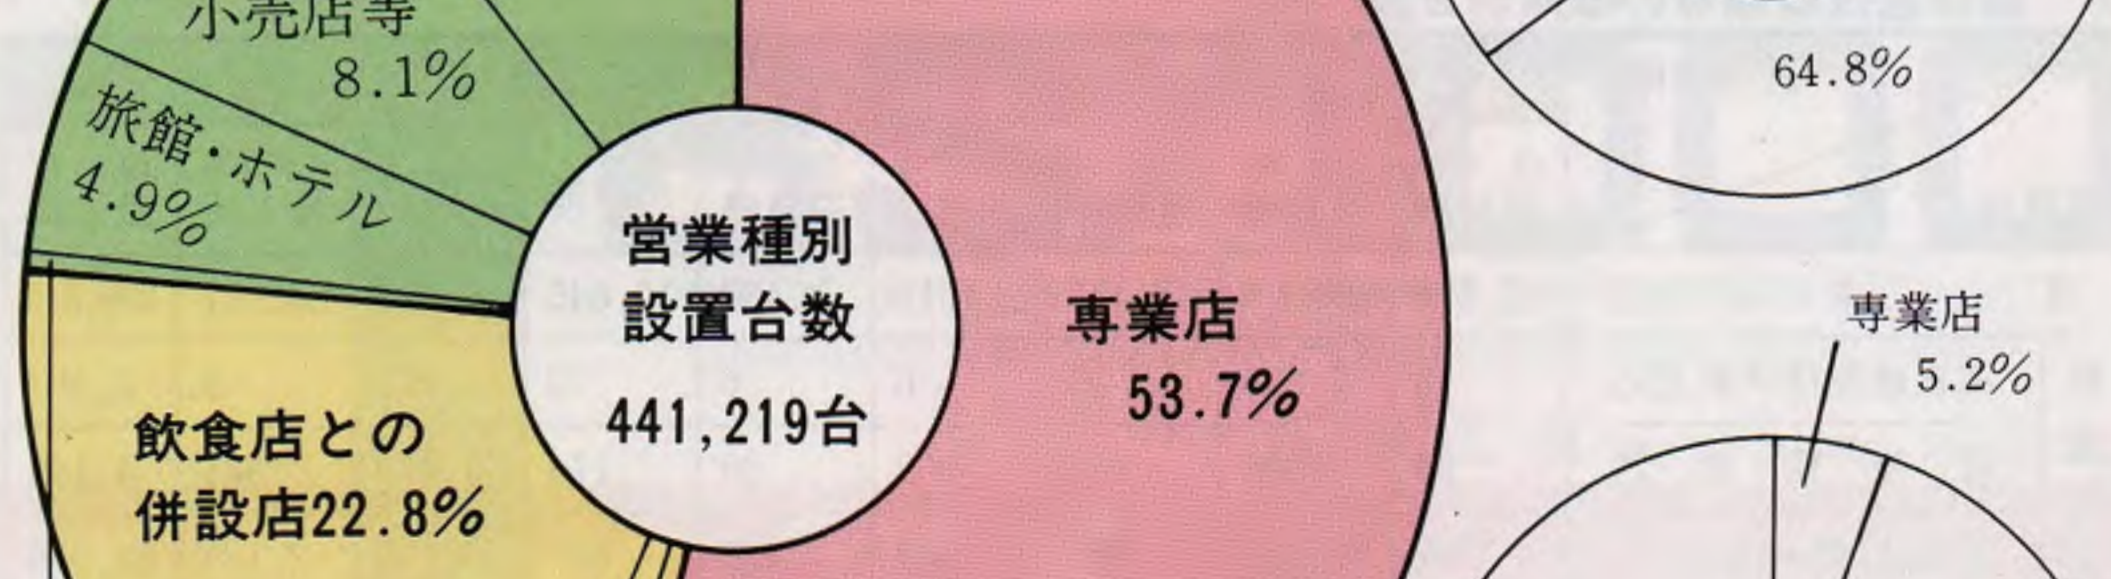

「遊技設備」の種類は「レレット台等」として新風営法施行規則第三条に基づいて、一五号遊技ゲーム機が「一五号遊技機」(スロットマシン等)、二五号遊技機(テレビゲーム機)、三五号遊技機(フリップバーゲーム機)、四号遊技機(フライズマシン等)、五号遊技機(ルーレット台等)とされているが、中にはTV

設置遊技機は施行規則による「一五号機」と「その他遊技機」

「遊技設備」の種類は「レレット台等」として新風営法施行規則第三条に基づいて、一五号遊技ゲーム機が「一五号遊技機」(スロットマシン等)、二五号遊技機(テレビゲーム機)、三五号遊技機(フリップバーゲーム機)、四号遊技機(フライズマシン等)、五号遊技機(ルーレット台等)とされているが、中にはTV

「遊技設備」の種類は「レレット台等」として新風営法施行規則第三条に基づいて、一五号遊技ゲーム機が「一五号遊技機」(スロットマシン等)、二五号遊技機(テレビゲーム機)、三五号遊技機(フリップバーゲーム機)、四号遊技機(フライズマシン等)、五号遊技機(ルーレット台等)とされているが、中にはTV

した店舗となつていない場合(独立して)「深夜酒類提供飲食店」は新風営法第三十三条、また「深夜飲食店」は同法第三十二条によるもの。その他の飲食店」は主に「喫茶店」などを指している。新法で風俗営業の兼業ができることになったことによる。これら専門店や併設店でも、「八号営業」になる場合とそうでない場合があるのは、施行令(政令)と「解釈基準」によって、新風営法に適合するものもあれば、適合しないものも含まれている。この調査は、営業所

「遊技設備」の種類は「レレット台等」として新風営法施行規則第三条に基づいて、一五号遊技ゲーム機が「一五号遊技機」(スロットマシン等)、二五号遊技機(テレビゲーム機)、三五号遊技機(フリップバーゲーム機)、四号遊技機(フライズマシン等)、五号遊技機(ルーレット台等)とされているが、中にはTV

設置遊技機は施行規則による「一五号機」と「その他遊技機」

「遊技設備」の種類は「レレット台等」として新風営法施行規則第三条に基づいて、一五号遊技ゲーム機が「一五号遊技機」(スロットマシン等)、二五号遊技機(テレビゲーム機)、三五号遊技機(フリップバーゲーム機)、四号遊技機(フライズマシン等)、五号遊技機(ルーレット台等)とされているが、中にはTV

設置遊技機は施行規則による「一五号機」と「その他遊技機」

「遊技設備」の種類は「レレット台等」として新風営法施行規則第三条に基づいて、一五号遊技ゲーム機が「一五号遊技機」(スロットマシン等)、二五号遊技機(テレビゲーム機)、三五号遊技機(フリップバーゲーム機)、四号遊技機(フライズマシン等)、五号遊技機(ルーレット台等)とされているが、中にはTV

「八号風俗営業所」のうち、喫茶店など飲食店との併設店が、全体の過半数を超えていること、また専門店以外の「八号併設店」で設置台数が十台以下のものが六割以上あること——これらのことから、「八号営業者」の組織化はこうした喫茶

「八号営業」に係わる遊技設備に限定しない、あらゆる「遊技設備」についてそれらを設置している営業所を対象に総合的に調べている点が特徴的である。このため「八号営業」と無関係と思われる遊園施設、子ども用乗物機なども含まれている。反面、この調査は「営業所」に絞られているため、いわゆる「店頭ロケ」など、営業所の形態をとらないものについては調査対象からはずされているもようである。

「遊技設備」の種類は「レレット台等」として新風営法施行規則第三条に基づいて、一五号遊技ゲーム機が「一五号遊技機」(スロットマシン等)、二五号遊技機(テレビゲーム機)、三五号遊技機(フリップバーゲーム機)、四号遊技機(フライズマシン等)、五号遊技機(ルーレット台等)とされているが、中にはTV

設置遊技機は施行規則による「一五号機」と「その他遊技機」

「遊技設備」の種類は「レレット台等」として新風営法施行規則第三条に基づいて、一五号遊技ゲーム機が「一五号遊技機」(スロットマシン等)、二五号遊技機(テレビゲーム機)、三五号遊技機(フリップバーゲーム機)、四号遊技機(フライズマシン等)、五号遊技機(ルーレット台等)とされているが、中にはTV

設置遊技機は施行規則による「一五号機」と「その他遊技機」

「遊技設備」の種類は「レレット台等」として新風営法施行規則第三条に基づいて、一五号遊技ゲーム機が「一五号遊技機」(スロットマシン等)、二五号遊技機(テレビゲーム機)、三五号遊技機(フリップバーゲーム機)、四号遊技機(フライズマシン等)、五号遊技機(ルーレット台等)とされているが、中にはTV