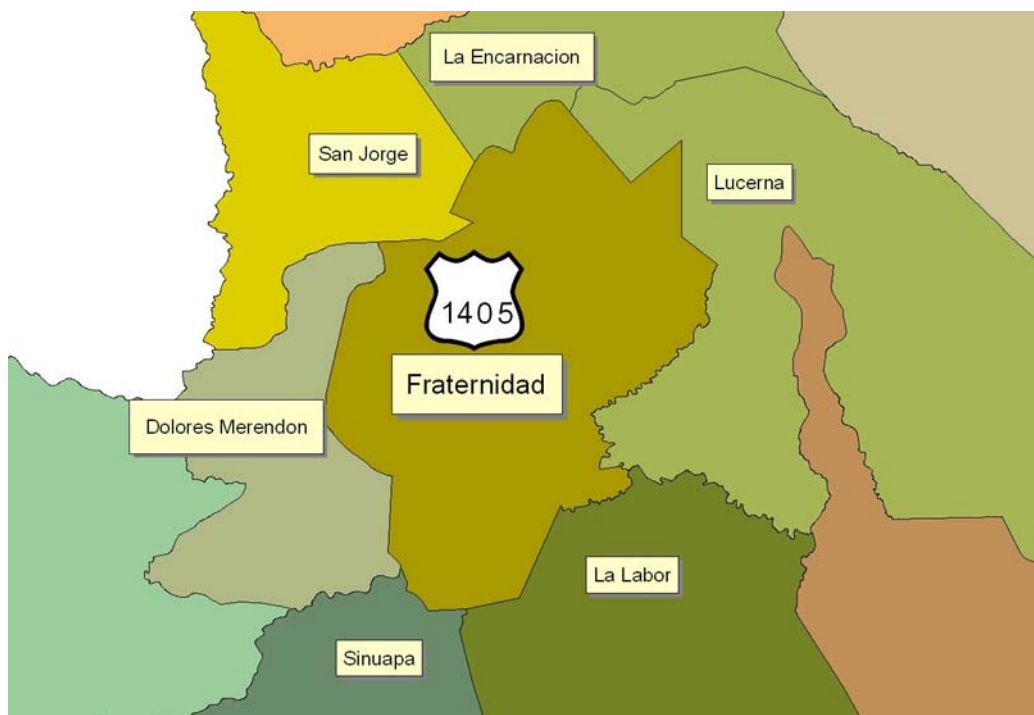

## Límites del Municipio de Fraternidad

### Límites

Norte: con los Municipios de La Encarnación y San Jorge

Sur: con los Municipios de La Labor y Sinuapa

Este: con el Municipio de Lucerna

Oeste: con los Municipios de San Jorge y Dolores Merendón

### Extensión Territorial

De acuerdo al mapa del SINIT<sup>1</sup> el área es 85.48Km<sup>2</sup>.

### Datos Históricos<sup>2</sup>

Era una aldea de La Labor, le dieron categoría de Municipio el 15 de marzo 1909 después de haber trasladado la cabecera Municipal que antes estaba en Dolores Merendón, así: