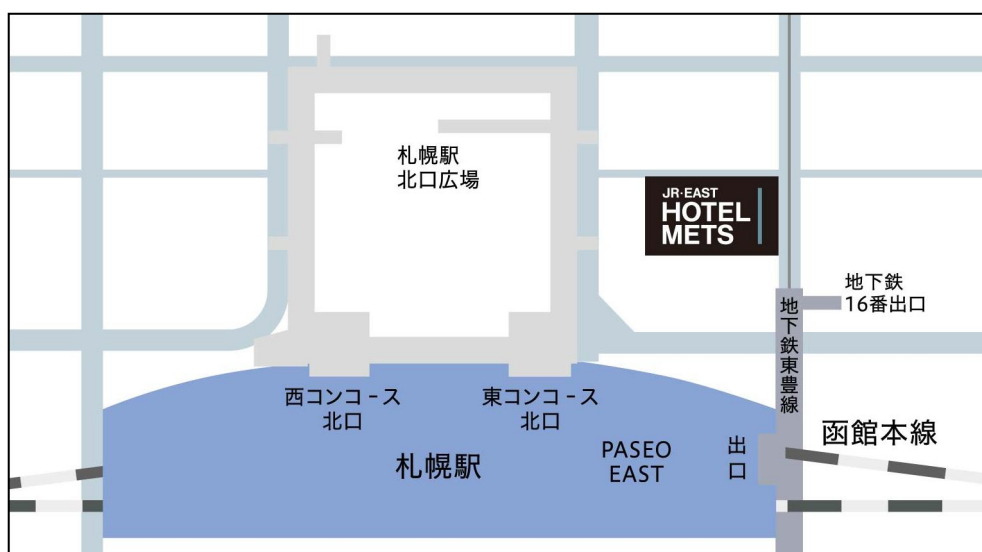

■料金及び客室数（総客室数206室）

客室タイプ	室数（室）	面積（㎡）	ベッド幅（cm）	客室料金
スーパーリア	135	17	140	26,000円
スーパーリアツイン	60	21	120	38,000円
プレミアムツイン（うち1室：ユニバーサル対応）	11	26	120	42,000円

※上記料金は消費税込（サービス料なし）朝食料金は除く。

※スーパーリアは1名さまご利用時の料金、スーパーリアツイン・プレミアムツインは2名さまご利用時の料金

■インターネット限定販売『開業記念プラン』

開業を記念し、期間・室数限定で朝食を無料でお付けした『開業記念プラン』をインターネットにて限定販売いたします。
この機会にぜひこだわりの朝食をご賞味ください。

- ・プラン名：「【朝食あり】JR東日本ホテルメッツ 札幌開業記念プラン」
- ・宿泊対象期間：2019年2月1日(金)～2019年4月30日(火)
- ・客室：スーパーリア、スーパーリアツイン、プレミアムツイン

■位置図

なお、本件プレスリリースは、ときわクラブ、丸の内記者クラブ、JR 記者クラブ、レジャー記者クラブ、北海道運輸・航空記者クラブ、札幌市政記者クラブ、北海道経済記者クラブにお届けしています。

■本件に関する問い合わせ先■

日本ホテル株式会社 JR東日本ホテルメッツ本部 担当：堀田 幸助・齋藤 和裕
ほりた こうすけ さいとう かずひろ
TEL : 03-5960-7766 FAX : 03-5960-7764