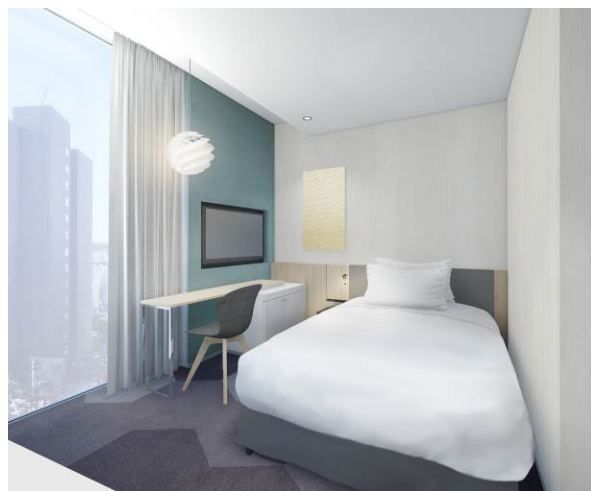

■「上質が息づく。～心地よい空間と時間～」

訪れるお客さまに心地よい空間と時間をお届けするために、シンプルで機能性に優れた北欧をモチーフにしたデザインを取りいれました。

心地よい眠りにこだわった寝具、ゆったりとくつろげるバスルームで心と身体がリラックスする空間を提供いたします。

■ホテル概要

所在地：北海道札幌市北区北7条西2丁目5-3

アクセス：JR札幌駅北口より徒歩2分

客室：2～12階 206室（全室禁煙）

10:00～18:00

（土、日、祝、12月29日～1月3日除く）

※『開業記念プラン』はインターネットにて限定販売いたします。

外観イメージ

客室イメージ（プレミアムツイン）

■客室の特徴

客室はアースカラーを基調としたあたたかみのある北欧デザインの家具と照明を採用し、部屋の特徴でもある大きな窓と美しく調和しています。

また、柱のない広々としたモダンな空間はお客様の快適な滞在をサポートいたします。

寝具は心地よい眠りにこだわったオリジナルのものをご用意いたしました。国内外で認められているシモンズ社のポケットコイル式ベッド、快適な睡眠温度にこだわったコンフォートアライアンス社の特製掛け布団と、老舗寝具メーカーである西川リビング社の枕が旅の疲れを癒します。

バスルームは全室バス・トイレセパレート（洗い場付き）タイプにし、ご家庭と同じようにゆったりとおくつろぎいただけます。

客室イメージ（スーベリア）

バスルームイメージ

フロントイメージ

■フレンドリーで微笑みあふれるサービスを提供

フロントスタッフはロビーでのサポートを充実させます。

北海道のさまざまな季節を楽しんでいただくご提案や交通機関の案内など安心と心地よさを感じていただけるサービスを提供いたします。

また、J R東日本ホテルメッツ初となる、タッチパネル式のセルフチェックイン機を導入いたします。

■朝食会場 1階 レストラン「Source（ソース）」