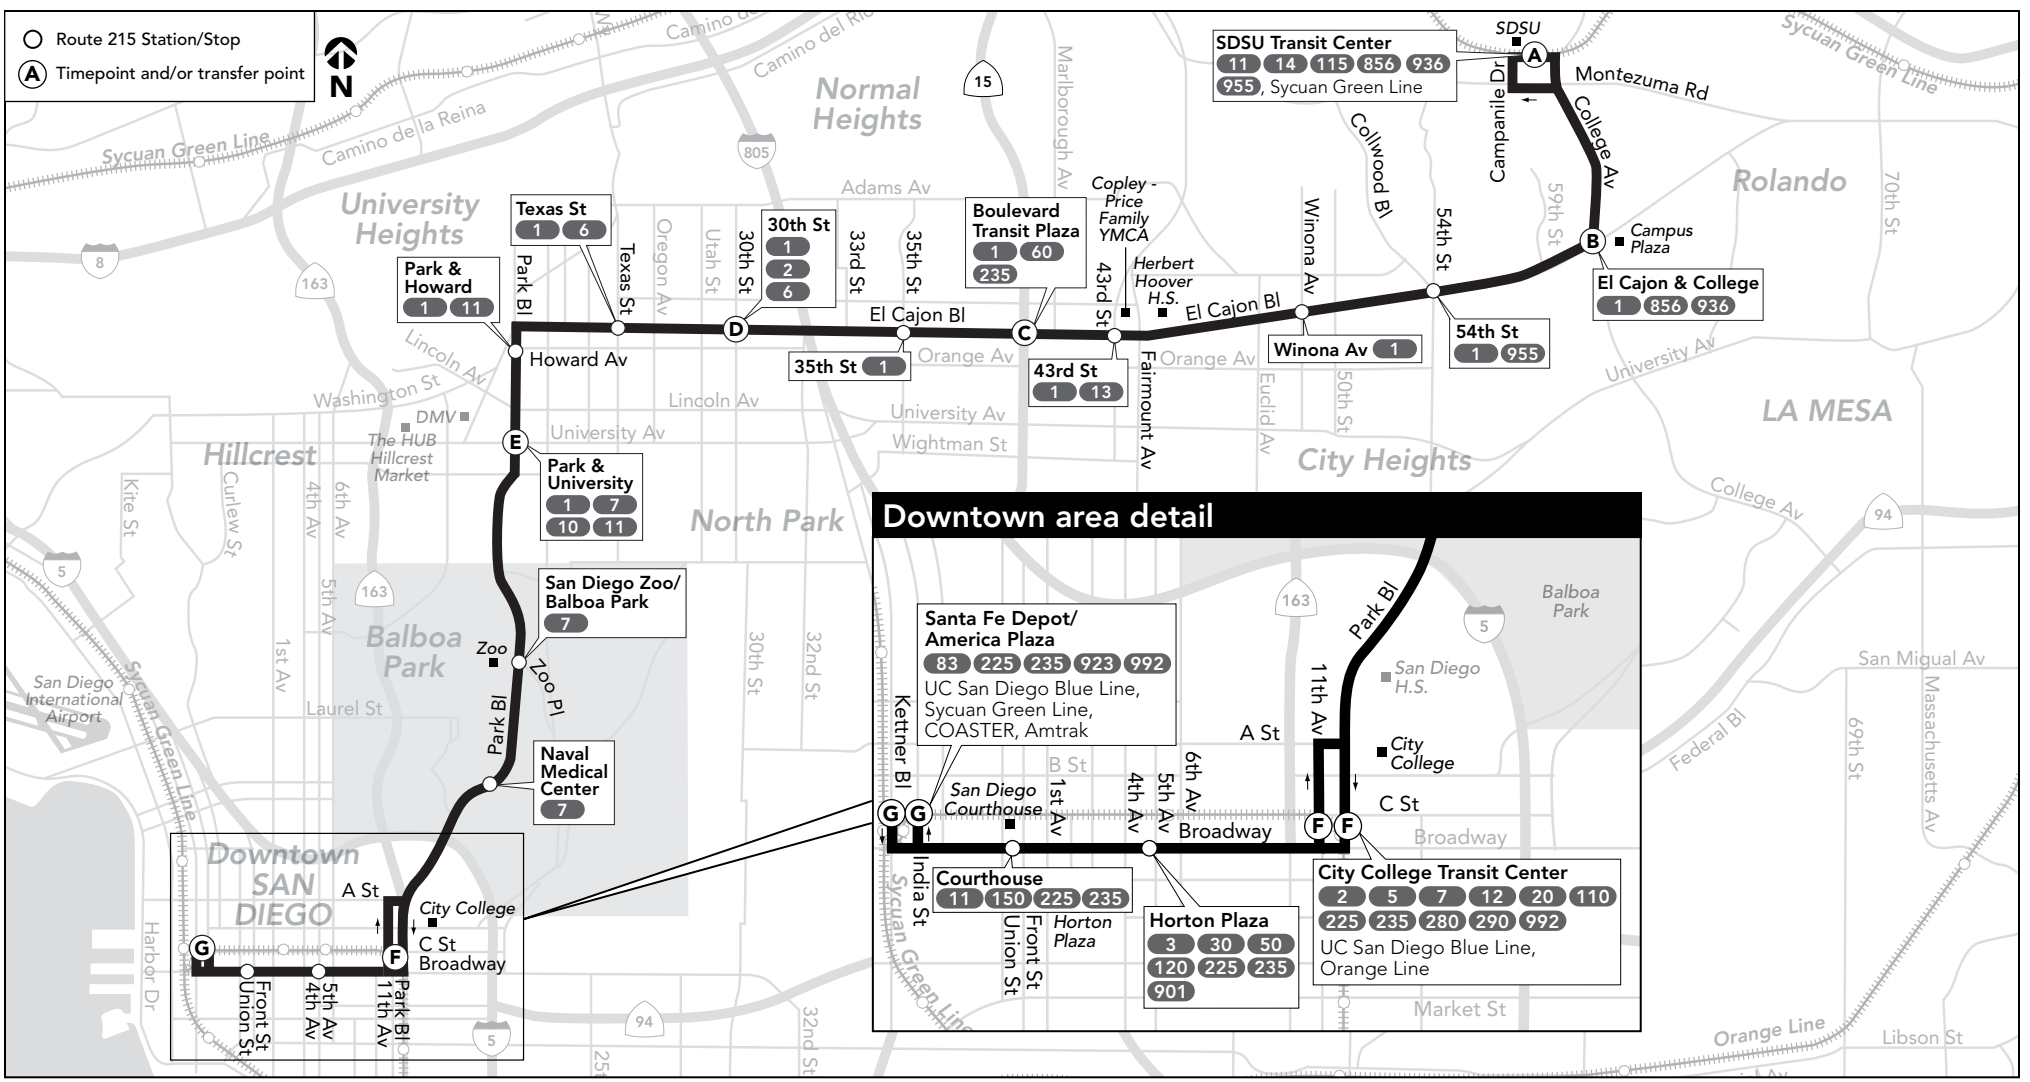

Route 215 – Saturday and Sunday / sábado y domingo

SDSU → City Heights → Downtown

(A) SDSU Transit Center DEPART	(B) El Cajon Bl. & College Av.	(C) El Cajon Bl. & I-15	(D) El Cajon Bl. & 30th St.	(E) Park Bl. & University Av.	(F) City College Transit Center (Park Bl.)	(G) America Plaza Trolley Station ARRIVE
4:48a	4:51a	4:59a	5:03a	5:08a	5:17a	5:24a
5:20	5:23	5:31	5:35	5:40	5:49	5:56
5:50	5:53	6:01	6:05	6:10	6:19	6:26
6:05	6:08	6:17	6:21	6:26	6:35	6:42
6:20	6:23	6:32	6:36	6:41	6:50	6:57
6:35	6:38	6:47	6:51	6:56	7:06	7:14
6:53	6:56	7:05	7:09	7:14	7:24	7:32
7:08	7:11	7:21	7:25	7:31	7:42	7:50
7:23	7:26	7:36	7:40	7:46	7:57	8:05
7:37	7:40	7:50	7:54	8:00	8:11	8:19
7:51	7:55	8:06	8:10	8:16	8:28	8:36
8:06	8:10	8:21	8:25	8:31	8:43	8:51
8:21	8:25	8:36	8:40	8:46	8:58	9:06
8:35	8:39	8:50	8:54	9:00	9:12	9:20
8:49	8:53	9:04	9:08	9:14	9:26	9:34
9:04	9:08	9:19	9:23	9:29	9:41	9:49
9:19	9:23	9:34	9:38	9:44	9:56	10:04
9:34	9:38	9:49	9:53	9:59	10:11	10:19
9:49	9:53	10:04	10:08	10:14	10:26	10:34
10:04	10:08	10:19	10:23	10:29	10:41	10:49
10:19	10:23	10:34	10:38	10:44	10:56	11:04
10:34	10:38	10:49	10:53	10:59	11:11	11:19
10:49	10:53	11:04	11:08	11:14	11:26	11:34
11:04	11:08	11:19	11:23	11:29	11:41	11:49
11:19	11:23	11:34	11:38	11:44	11:56	12:04p
11:34	11:38	11:49	11:53	11:59	12:11p	12:19
11:49	11:53	12:04p	12:08p	12:14p	12:26	12:34
12:04p	12:08p	12:19	12:23	12:29	12:41	12:49
12:19	12:23	12:34	12:38	12:44	12:56	1:04
12:34	12:38	12:49	12:53	12:59	1:11	1:19
12:49	12:53	1:04	1:08	1:14	1:26	1:34
1:04	1:08	1:19	1:23	1:29	1:41	1:49
1:19	1:23	1:34	1:38	1:44	1:56	2:04
1:34	1:38	1:49	1:53	1:59	2:11	2:19
1:49	1:53	2:04	2:08	2:14	2:26	2:34
2:04	2:08	2:19	2:23	2:29	2:41	2:49
2:19	2:23	2:34	2:38	2:44	2:56	3:04
2:34	2:38	2:49	2:54	3:00	3:13	3:21
2:49	2:53	3:04	3:09	3:15	3:28	3:36
3:04	3:08	3:19	3:24	3:30	3:43	3:51
3:19	3:23	3:34	3:39	3:45	3:58	4:06
3:34	3:38	3:49	3:54	4:00	4:13	4:21
3:49	3:53	4:04	4:09	4:15	4:28	4:36
4:04	4:08	4:19	4:24	4:30	4:43	4:51
4:19	4:23	4:34	4:39	4:45	4:58	5:06
4:34	4:38	4:49	4:54	5:00	5:13	5:21
4:49	4:53	5:04	5:09	5:15	5:28	5:36
5:04	5:08	5:19	5:24	5:30	5:43	5:51
5:19	5:23	5:33	5:38	5:44	5:56	6:04
5:34	5:38	5:48	5:53	5:59	6:11	6:19
5:49	5:53	6:03	6:08	6:14	6:26	6:34
6:05	6:09	6:19	6:23	6:29	6:40	6:48
6:20	6:24	6:34	6:38	6:44	6:55	7:03
6:35	6:39	6:49	6:53	6:59	7:10	7:18
6:50	6:54	7:04	7:08	7:14	7:25	7:33
7:05	7:09	7:19	7:23	7:29	7:40	7:48
7:20	7:24	7:34	7:38	7:44	7:55	8:03
7:35	7:39	7:48	7:52	7:57	8:07	8:15
7:57	8:01	8:10	8:14	8:19	8:29	8:37
8:19	8:23	8:32	8:36	8:41	8:51	8:59
8:49	8:52	9:01	9:05	9:10	9:19	9:26
9:20	9:23	9:32	9:36	9:41	9:50	9:57
9:50	9:53	10:02	10:06	10:11	10:20	10:27
10:21	10:24	10:33	10:37	10:42	10:51	10:58
10:51	10:54	11:03	11:07	11:12	11:21	11:28
11:19	11:22	11:31	11:35	11:40	11:49	11:56
11:50	11:53	12:02a	12:06a	12:11a	12:20a	12:27a
12:20a	12:23a	12:32	12:36	12:41	12:50	12:57