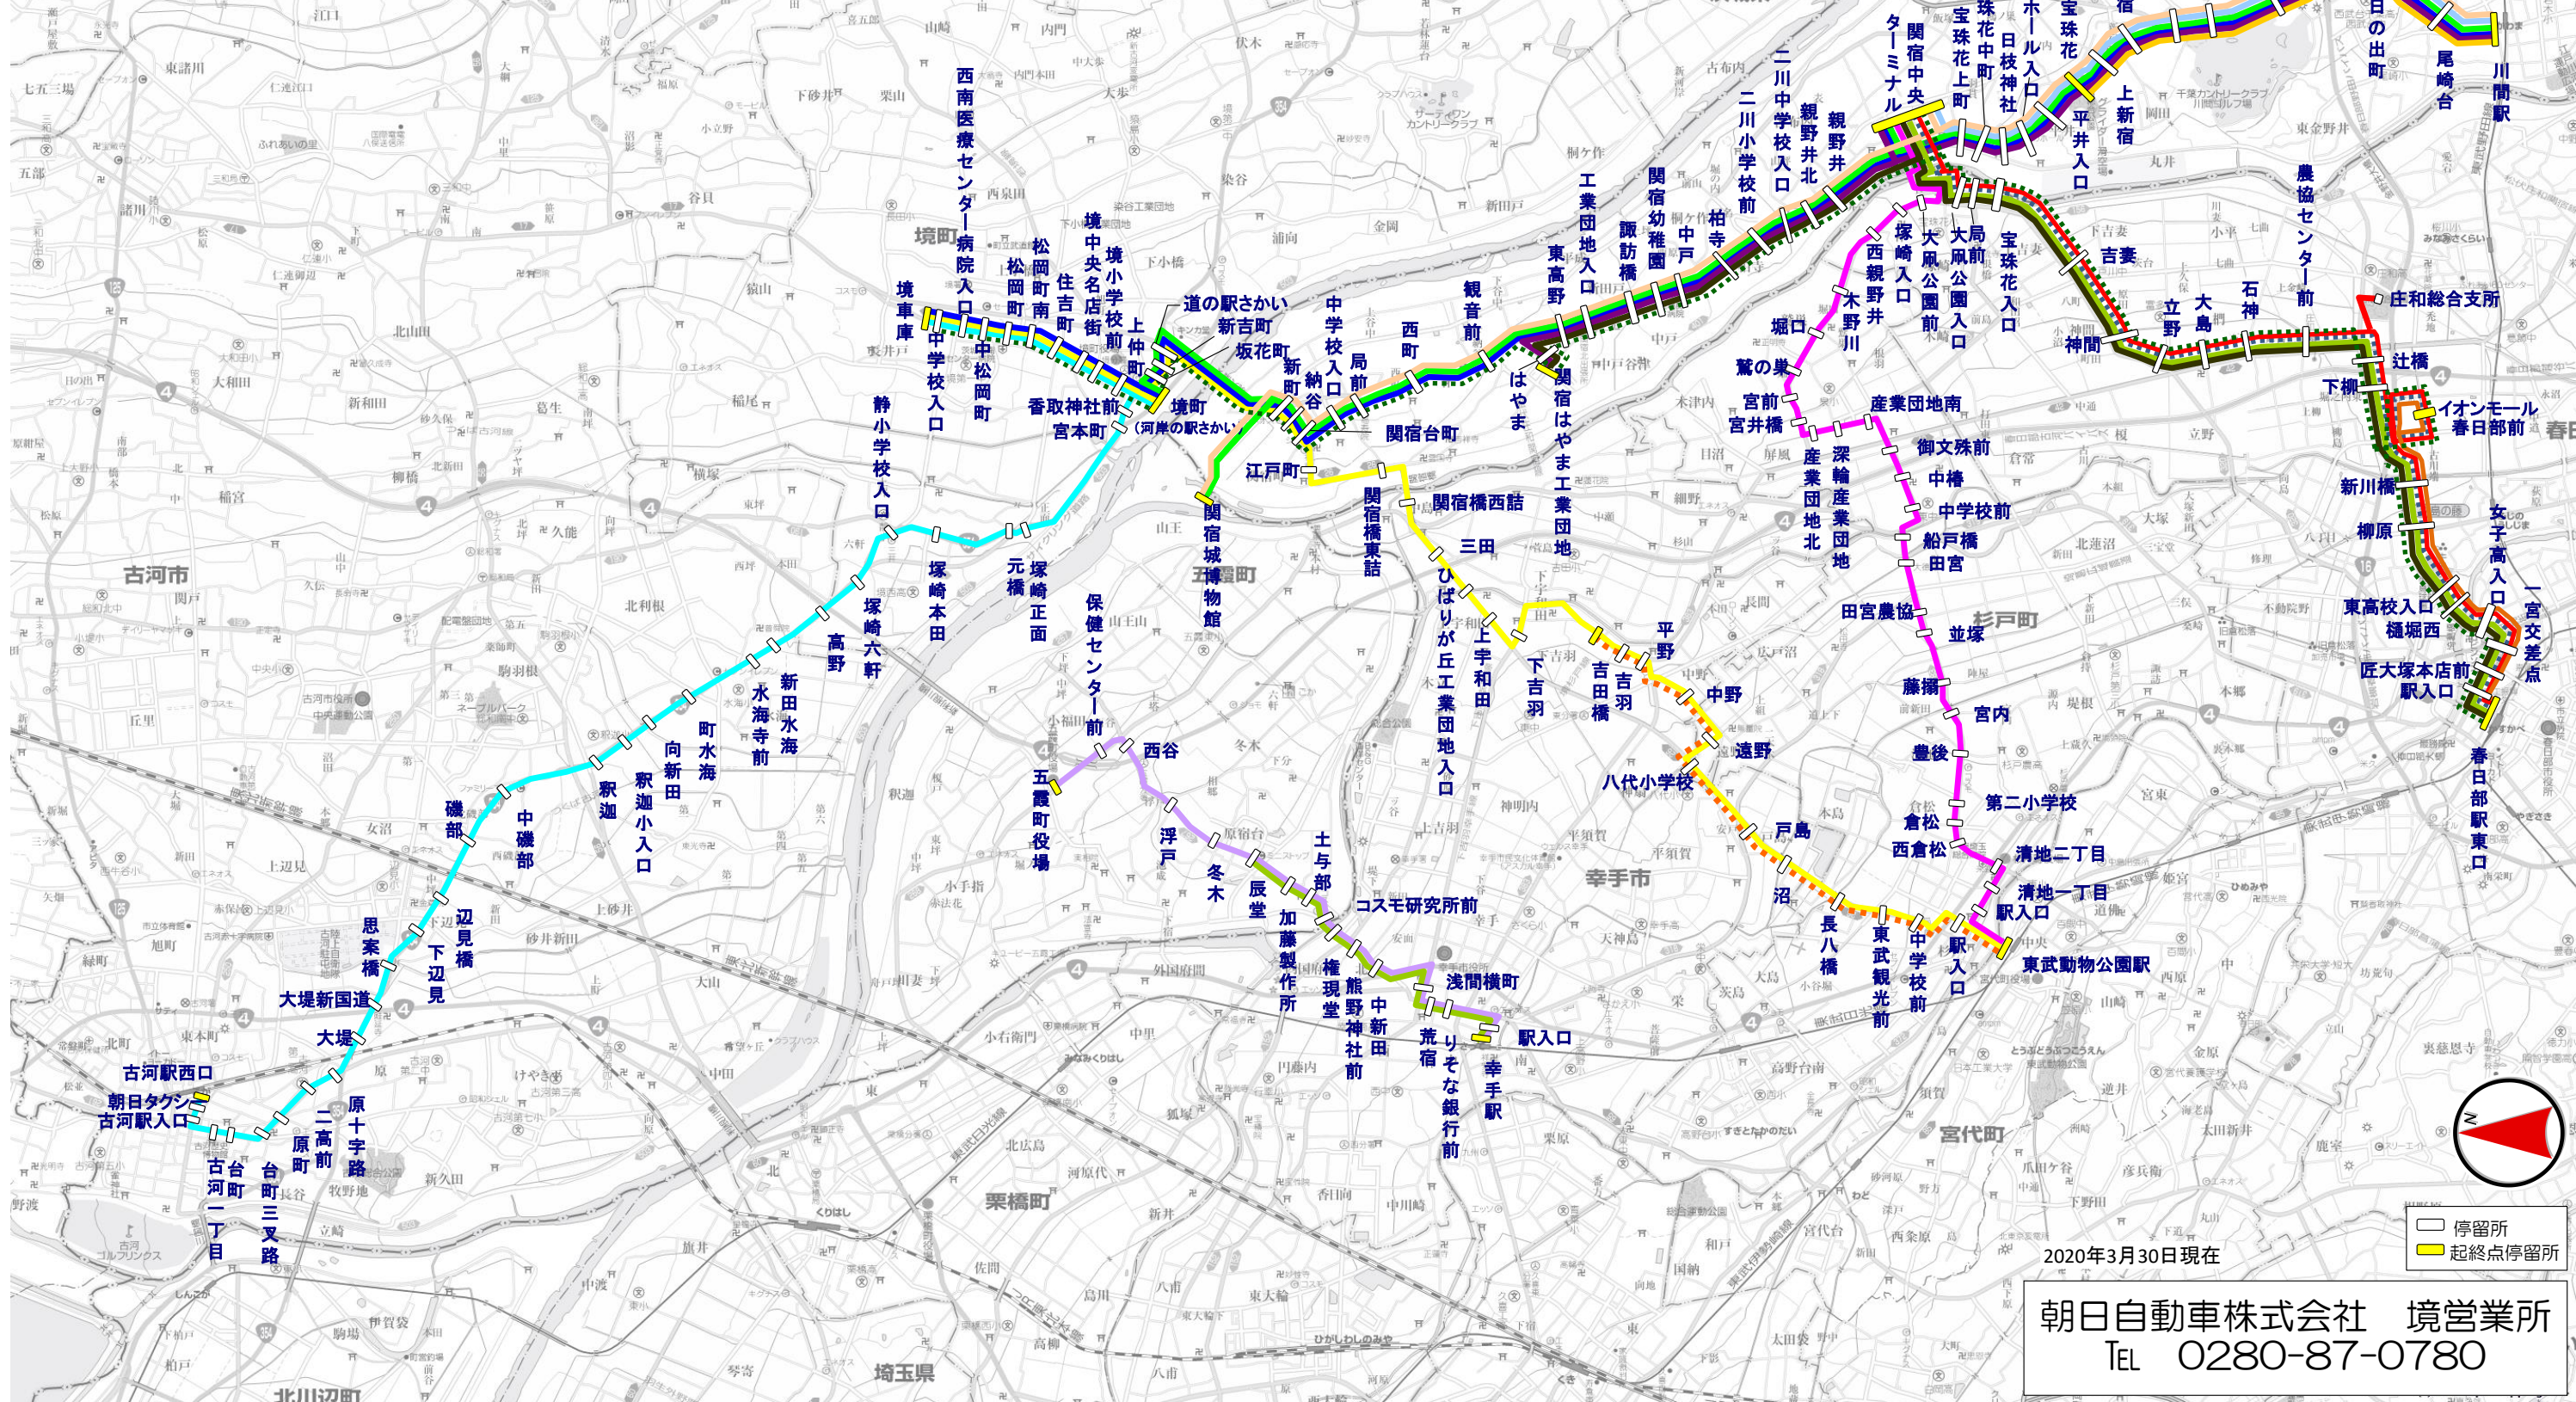

色別	運 行 系 統	備考
■	関宿はやま工業団地～関宿中央ターミナル～川間駅線	KW01
■	関宿中央ターミナル～東宝珠花～川間駅線	KW02
■	東宝珠花～川間駅線	KW03
■	境車庫～関宿中央ターミナル～川間駅線	KW04
■	境町～県立博物館・関宿中央ターミナル～川間駅線	KW05
■	県立博物館～関宿中央ターミナル～川間駅線	KW06
■	春日部駅東口～イオンモール春日部前線	KB51
■	春日部駅東口～イオンモール春日部前～関宿中央ターミナル線	KB52
■	春日部駅東口～辻橋～関宿中央ターミナル線	KB53
■	春日部駅東口～関宿中央ターミナル～関宿はやま工業団地線	KB56
■	春日部駅東口～イオンモール春日部前・庄和総合支所～関宿中央ターミナル線	KB54
■	春日部駅東口～イオンモール春日部前～関宿中央ターミナル～関宿はやま工業団地線	KB55
■	春日部駅東口～イオンモール春日部前～関宿中央ターミナル～関宿はやま工業団地～境車庫線	KB57
■	東武動物公園駅～船戸橋～関宿中央ターミナル線	TD11
■	東武動物公園駅～吉田橋～境車庫線	TD01
■	東武動物公園駅～吉田橋線	TD02
■	境車庫～釈迦～古河駅西口線	KG01
■	五霞町役場～幸手駅線	ST21
■	辰堂～幸手駅線	ST22

境営業所管内路線図

2020年3月30日現在

朝日自動車株式会社 境営業所
Tel 0280-87-0780