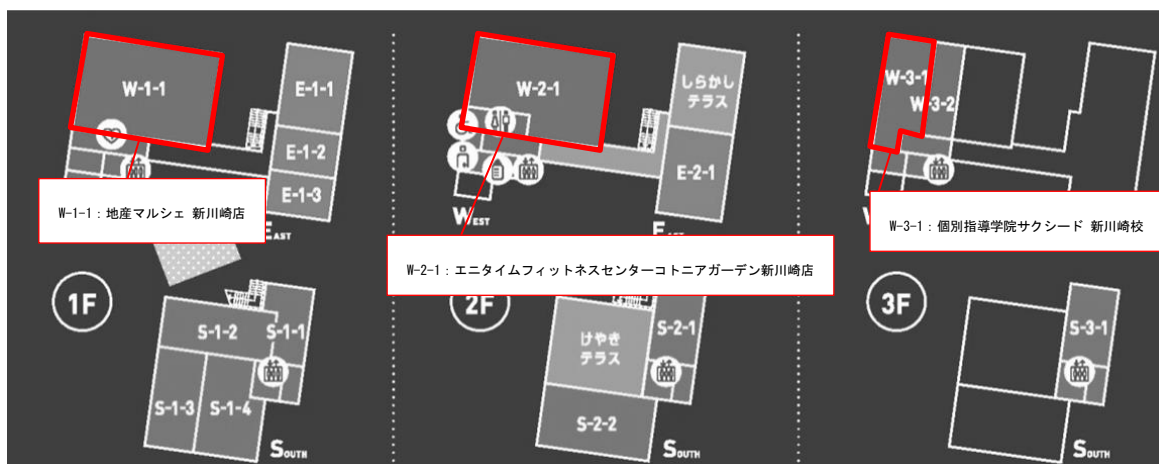

<開業記念イベント・キャンペーン>

【期間：3/6(火)開始(終了日未定)】

新規開校を記念して、80 分の体験授業が【3 回無料】となるキャンペーンを行います。

※キャンペーンに限らず、入会金は【無料】です。

営業時間：平日 14 時~22 時 土曜 14 時~20 時 / 休業日：日曜・祝日

お問い合わせ先(TEL)：0120-131366(通話料無料)

◆ショップ配置図

◆お問い合わせ先