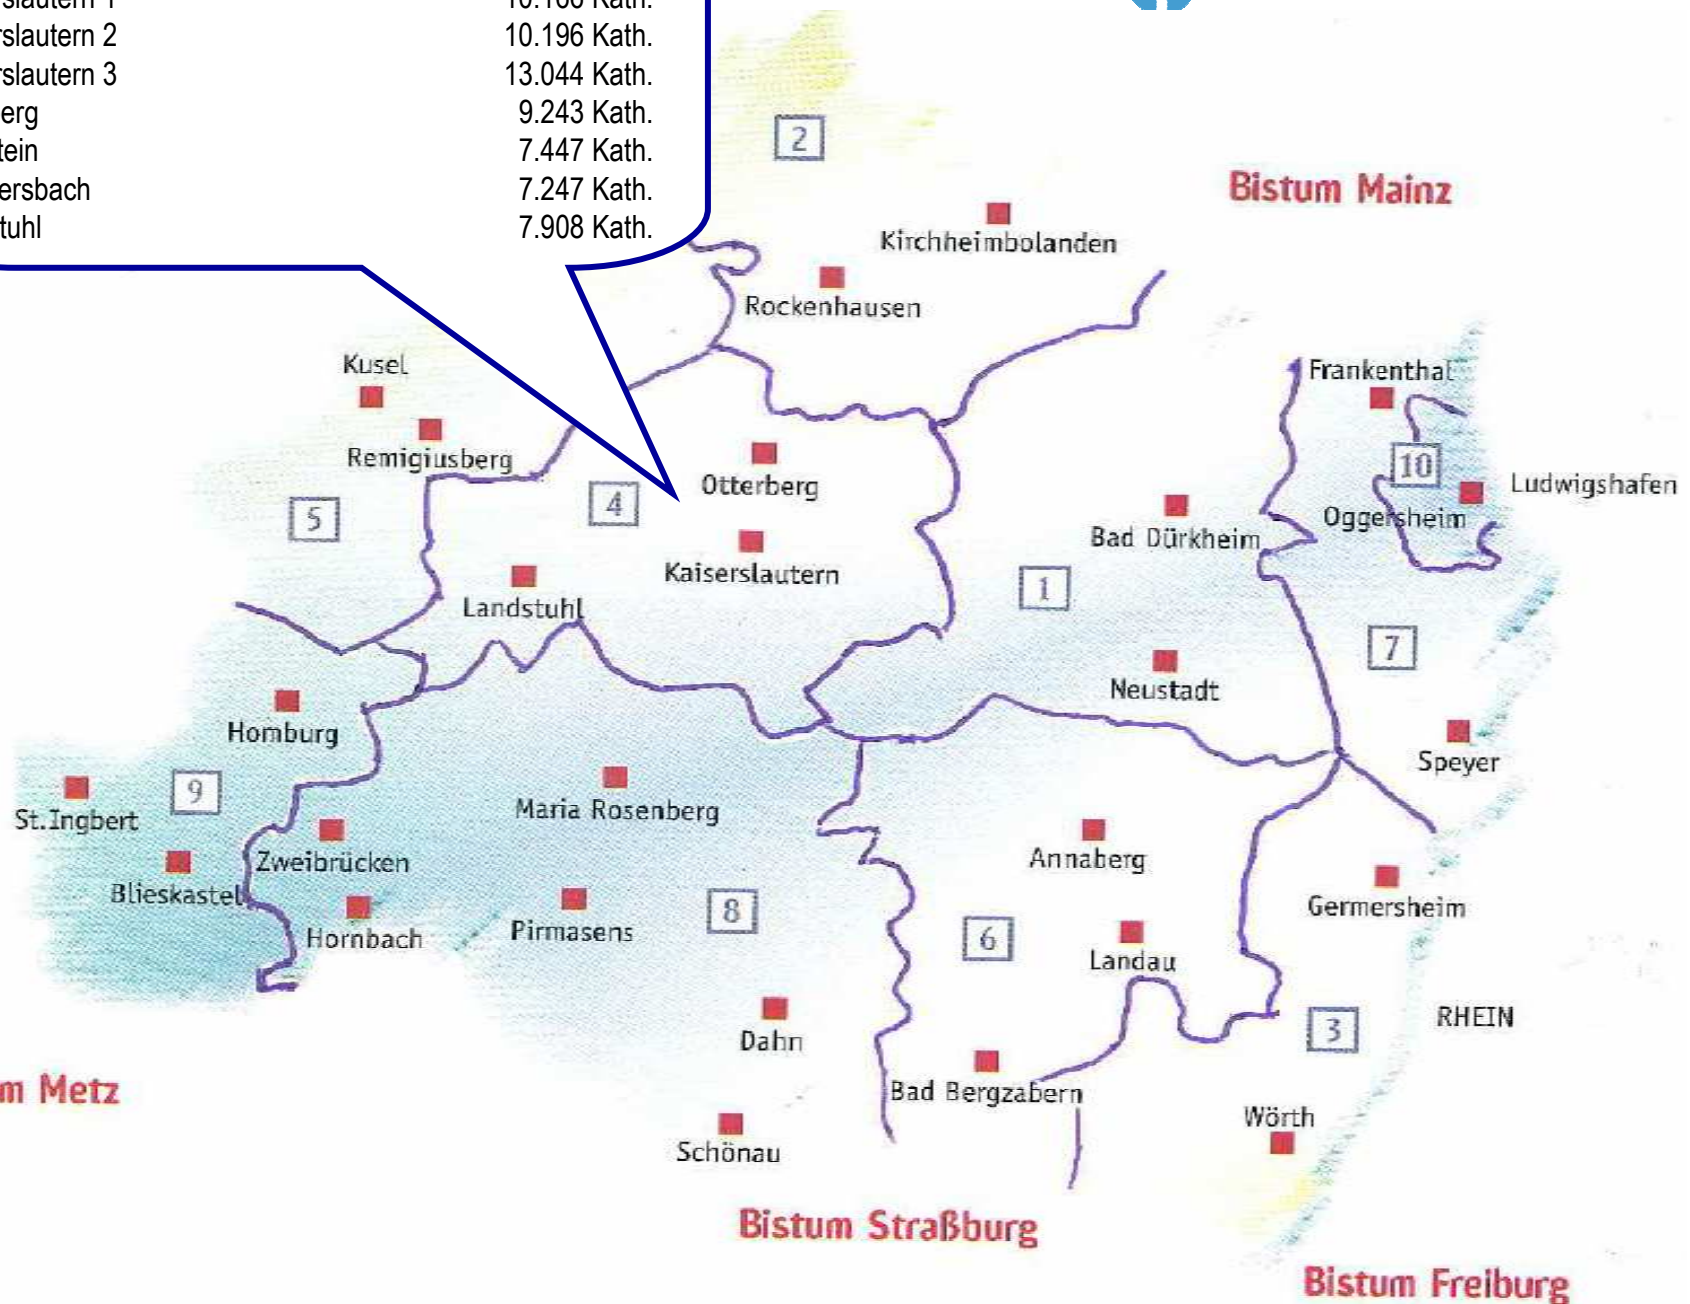

Dekanat **Germersheim**

Bellheim	8.485 Kath.
Germersheim	10.798 Kath.
Rülzheim	9.663 Kath.
Kandel	6.513 Kath.
Rheinzabern	9.771 Kath.
Wörth	11.538 Kath.

Dekanat Kaiserslautern

Kaiserslautern 1	10.166 Kath.
Kaiserslautern 2	10.196 Kath.
Kaiserslautern 3	13.044 Kath.
Otterberg	9.243 Kath.
Ramstein	7.447 Kath.
Queidersbach	7.247 Kath.
Landstuhl	7.908 Kath.