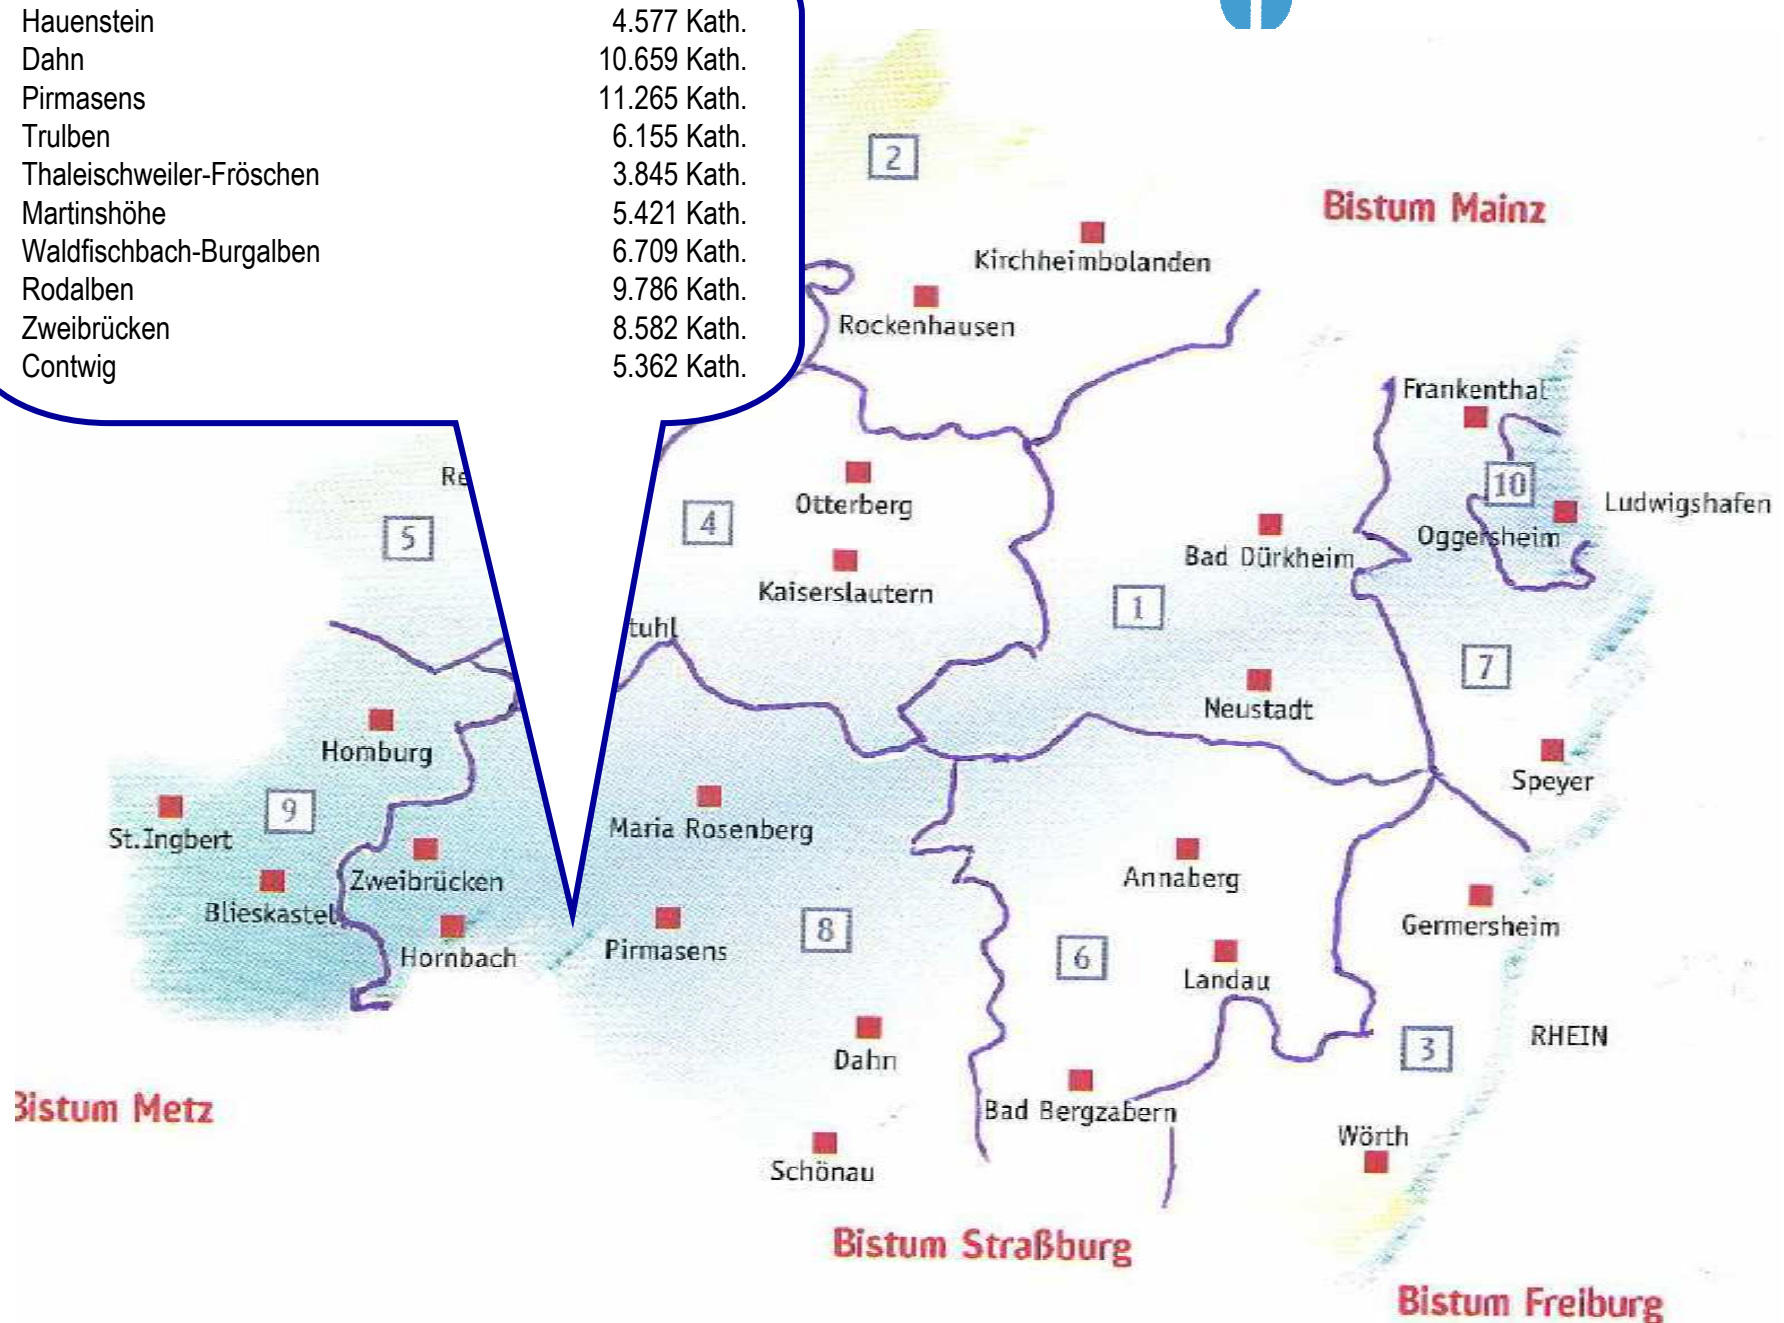

Dekanat Ludwigshafen

Ludwigshafen 1	10.622 Kath.
Ludwigshafen 2	10.233 Kath.
Ludwigshafen 3	8.975 Kath.
Ludwigshafen 4	6.376 Kath.
Ludwigshafen 5	9.728 Kath.

Dekanat Pirmasens

Hauenstein	4.577 Kath.
Dahn	10.659 Kath.
Pirmasens	11.265 Kath.
Trulben	6.155 Kath.
Thaleischweiler-Fröschen	3.845 Kath.
Martinshöhe	5.421 Kath.
Waldfishbach-Burgalben	6.709 Kath.
Rodalben	9.786 Kath.
Zweibrücken	8.582 Kath.
Contwig	5.362 Kath.