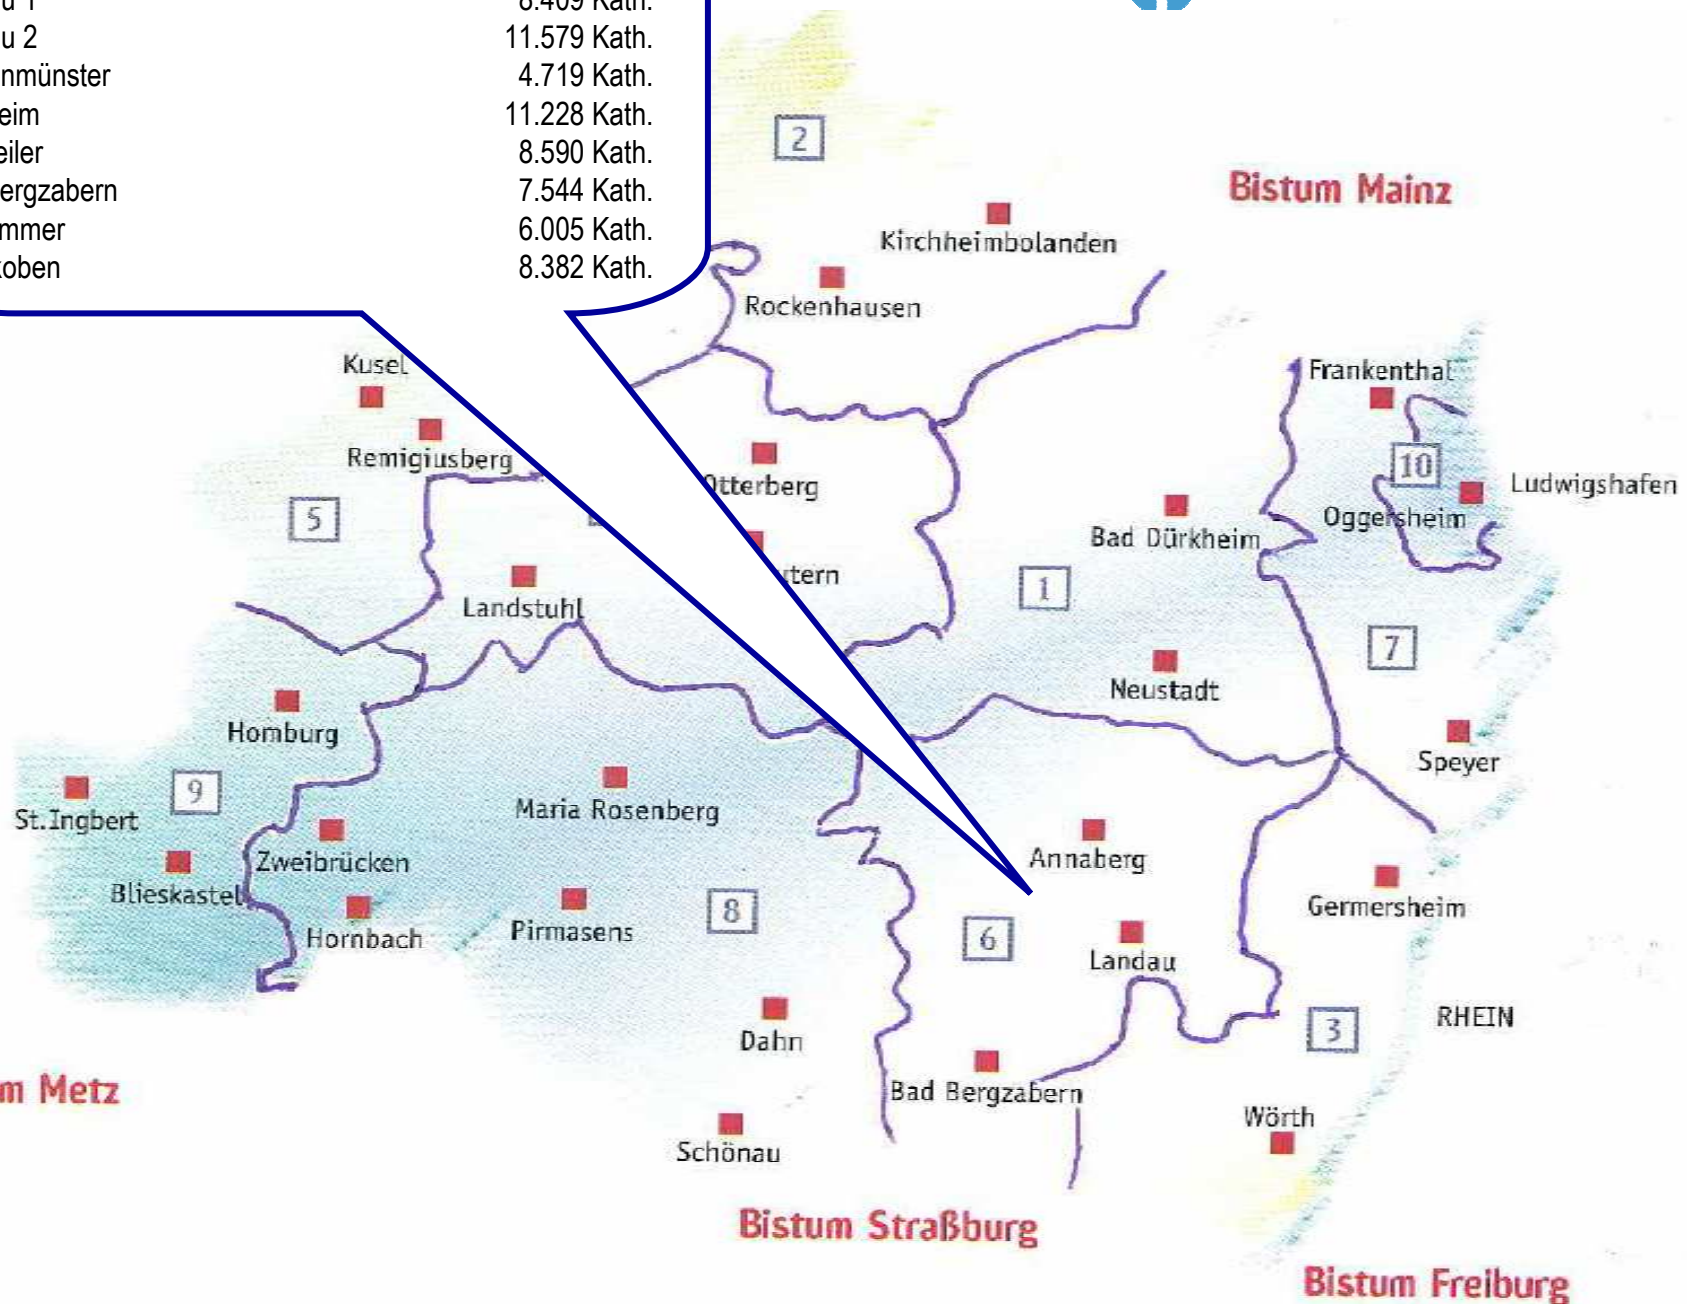

BISTUM SPEYER

Dekanat Kusel
Schönenberg-Kübelberg 8.619 Kath.
Kusel 7.377 Kath.
Lauterecken 2.070 Kath.

BISTUM SPEYER

Dekanat Landau

Landau 1	8.409 Kath.
Landau 2	11.579 Kath.
Klingenmünster	4.719 Kath.
Herxheim	11.228 Kath.
Annweiler	8.590 Kath.
Bad Bergzabern	7.544 Kath.
Maikammer	6.005 Kath.
Edenkoben	8.382 Kath.