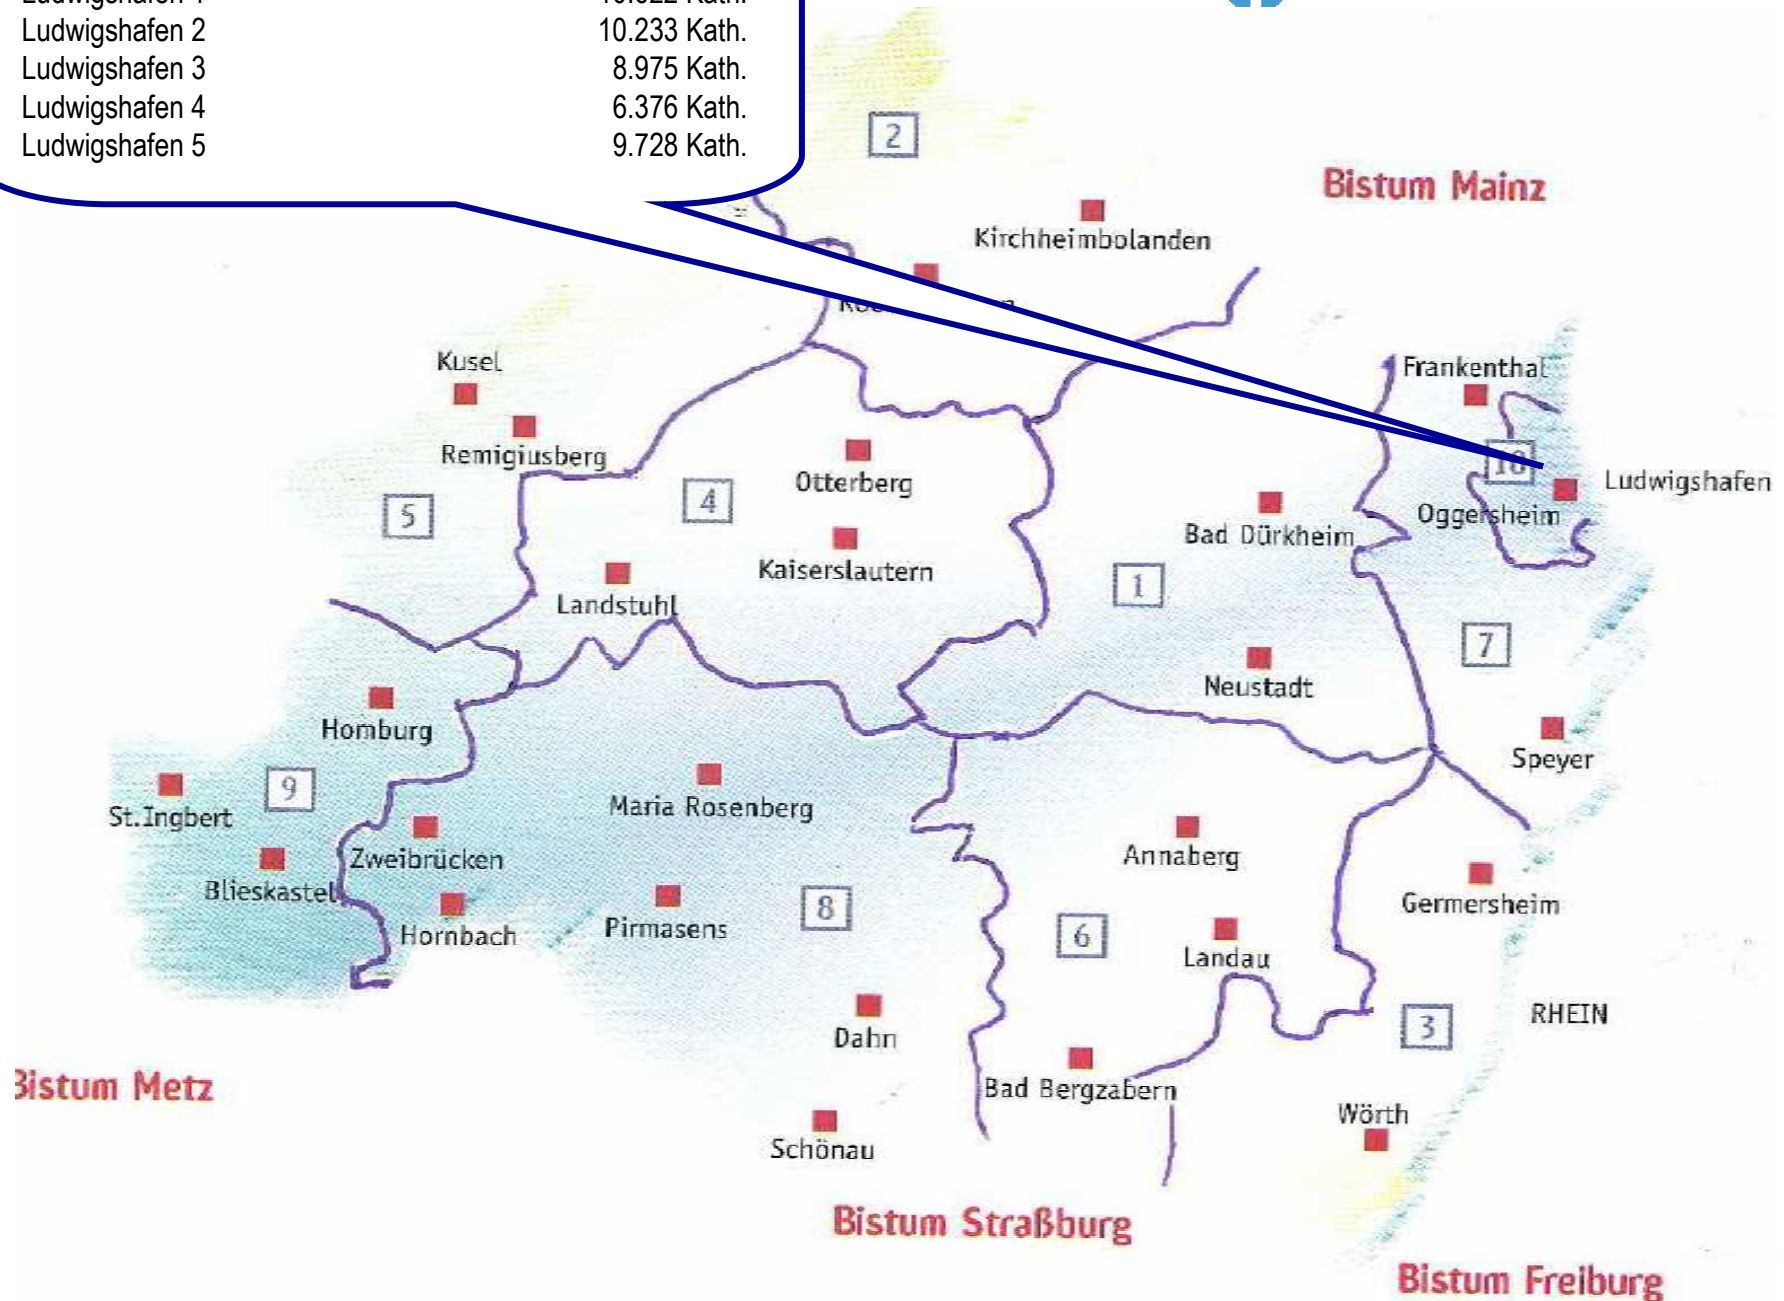

Dekanat Ludwigshafen

Ludwigshafen 1	10.622 Kath.
Ludwigshafen 2	10.233 Kath.
Ludwigshafen 3	8.975 Kath.
Ludwigshafen 4	6.376 Kath.
Ludwigshafen 5	9.728 Kath.