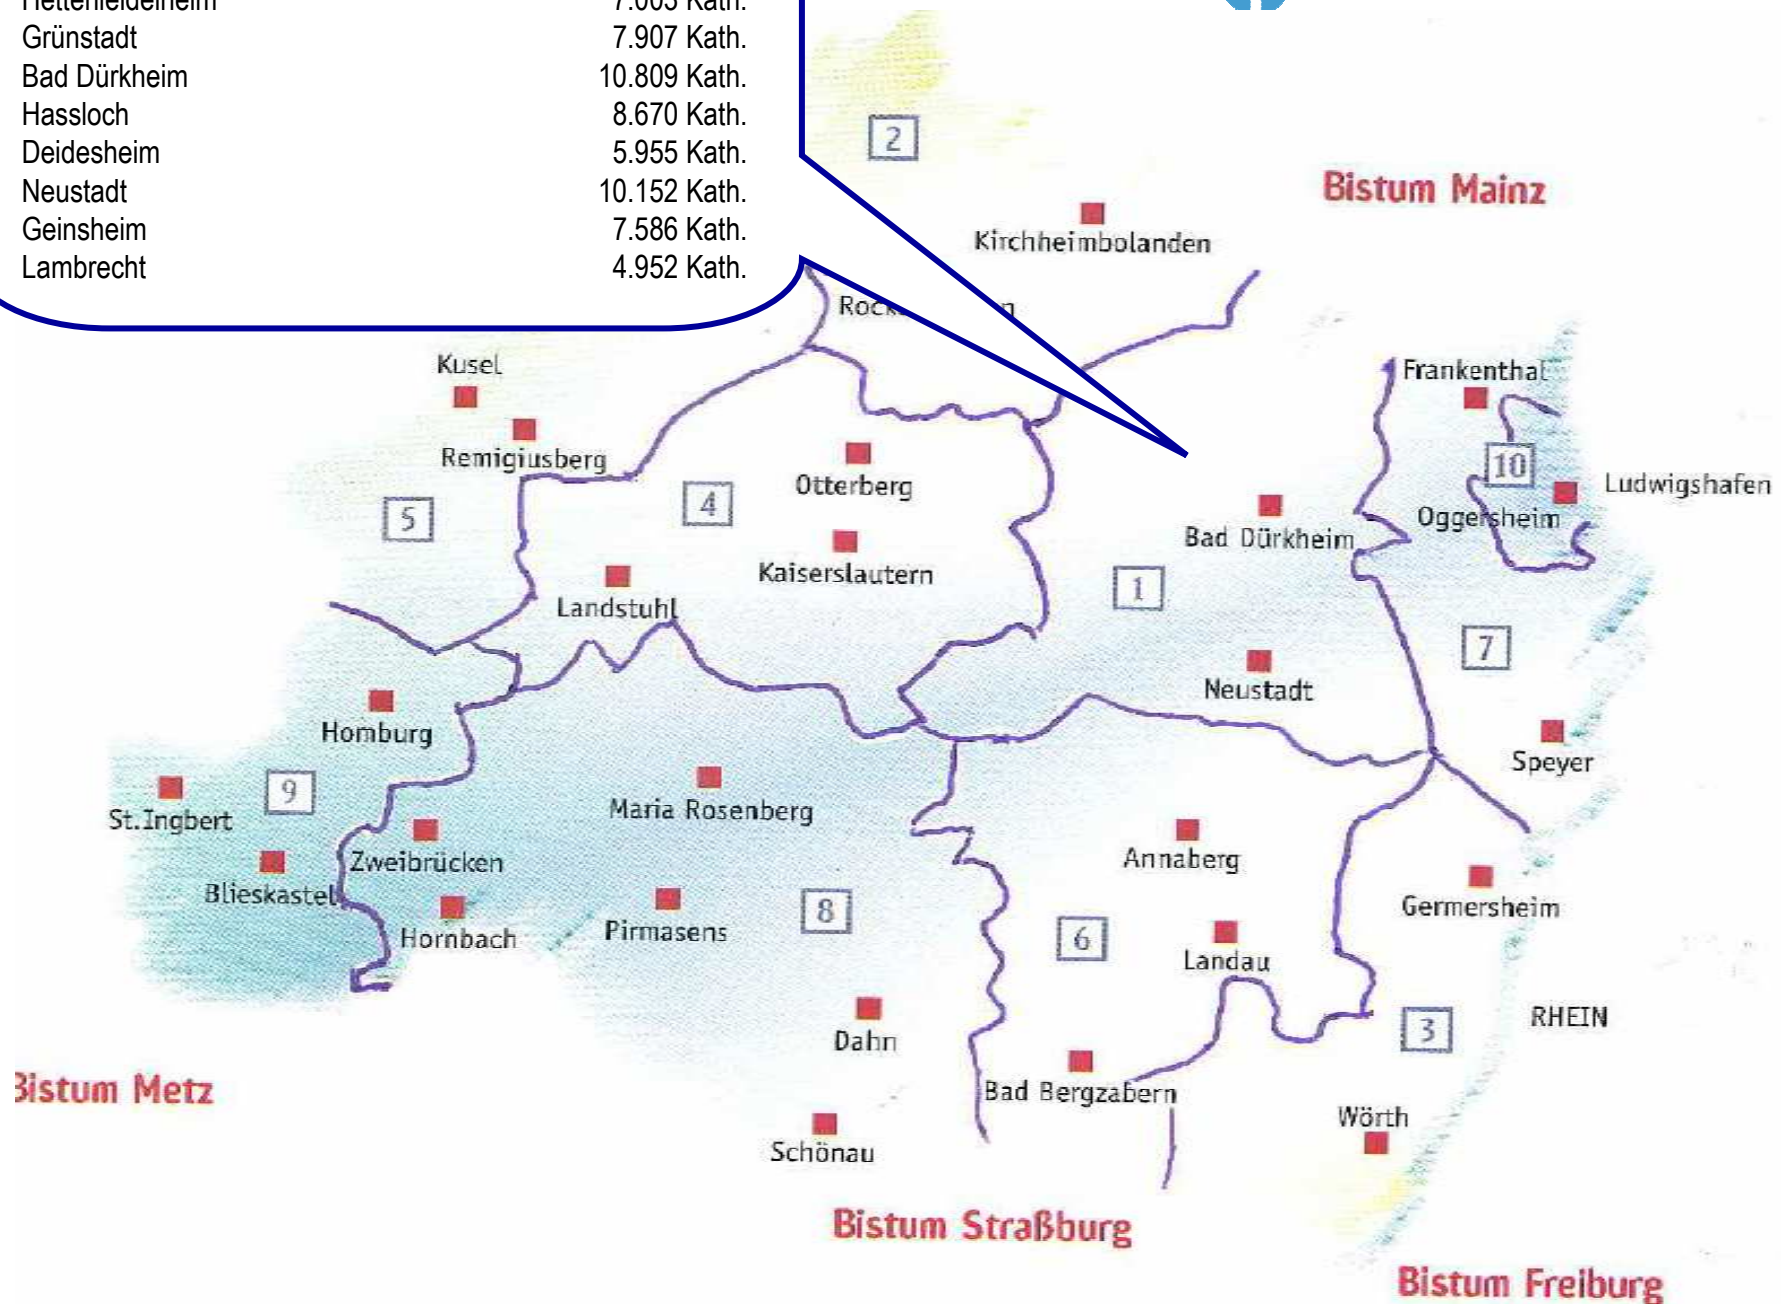

Künftige Struktur

Bistum Speyer

Dekanat **Bad Dürkheim**

Hettenleidelheim	7.003 Kath.
Grünstadt	7.907 Kath.
Bad Dürkheim	10.809 Kath.
Hassloch	8.670 Kath.
Deidesheim	5.955 Kath.
Neustadt	10.152 Kath.
Geinsheim	7.586 Kath.
Lambrecht	4.952 Kath.