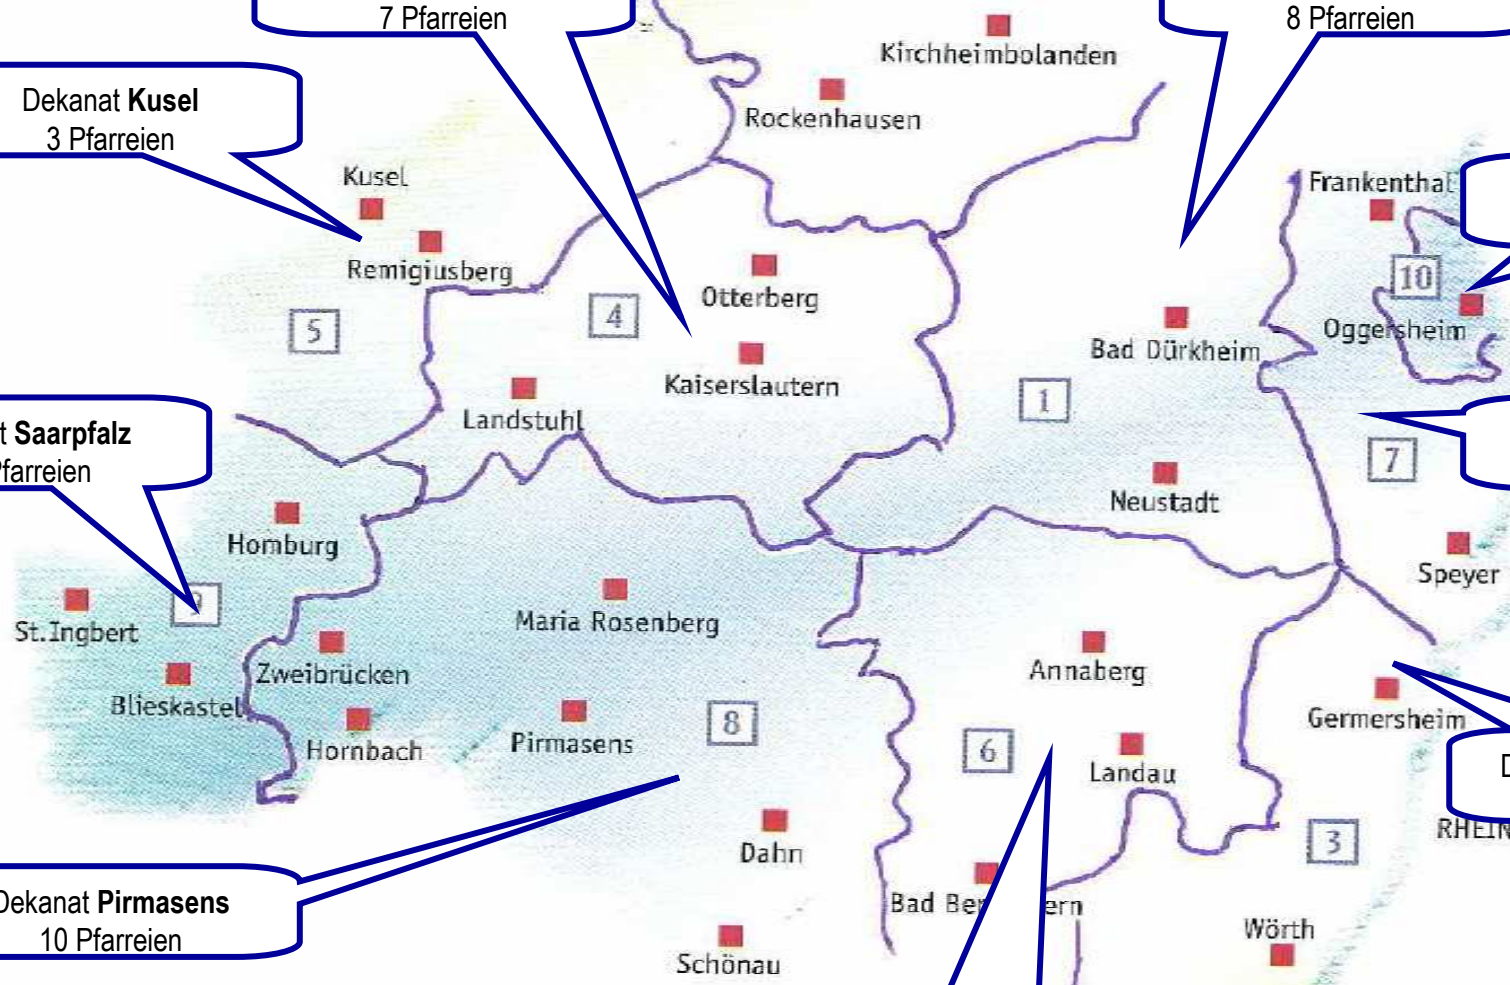

Bistum Speyer
70 Pfarreien

Dekanat **Donnersberg**
5 Pfarreien

BISTUM SPEYER

Dekanat **Kaiserslautern**
7 Pfarreien

Dekanat **Bad Dürkheim**
8 Pfarreien

Dekanat **Kusel**
3 Pfarreien

Dekanat **Ludwigshafen**
5 Pfarreien

Dekanat **Saarpfalz**
10 Pfarreien

Dekanat **Speyer**
8 Pfarreien

Dekanat **Pirmasens**
10 Pfarreien

Dekanat **Germersheim**
6 Pfarreien

Dekanat **Landau**
8 Pfarreien

- 1. Dekanat Speyer (8 Pfarreien): Speyer, Neustadt, Annaberg, Landau, Bad Dürkheim, Oggersheim, Frankenthal, Ludwigshafen.
- 2. Dekanat Donnersberg (5 Pfarreien): Kirchheimbolanden, Rockenhausen, Otterberg, Kaiserslautern, Landstuhl.
- 3. Dekanat Bad Dürkheim (8 Pfarreien): Bad Dürkheim, Neustadt, Annaberg, Landau, Bad Beron, Wörth.
- 4. Dekanat Kaiserslautern (7 Pfarreien): Kaiserslautern, Landstuhl, Otterberg, Remigiussberg, Kusel.
- 5. Dekanat Kusel (3 Pfarreien): Kusel, Remigiussberg, Otterberg.
- 6. Dekanat Landau (8 Pfarreien): Landau, Annaberg, Bad Beron, Wörth, Dahn, Schönau.
- 7. Dekanat Speyer (8 Pfarreien): Speyer, Neustadt, Annaberg, Landau, Bad Dürkheim, Oggersheim, Frankenthal, Ludwigshafen.
- 8. Dekanat Pirmasens (10 Pfarreien): Pirmasens, Maria Rosenberg, Hornbach, Zweibrücken, Blieskastel, St. Ingbert, Homburg.
- 9. Dekanat Saarpfalz (10 Pfarreien): St. Ingbert, Homburg, Blieskastel, Zweibrücken, Hornbach, Pirmasens, Maria Rosenberg.
- 10. Dekanat Ludwigshafen (5 Pfarreien): Ludwigshafen, Oggersheim, Frankenthal.