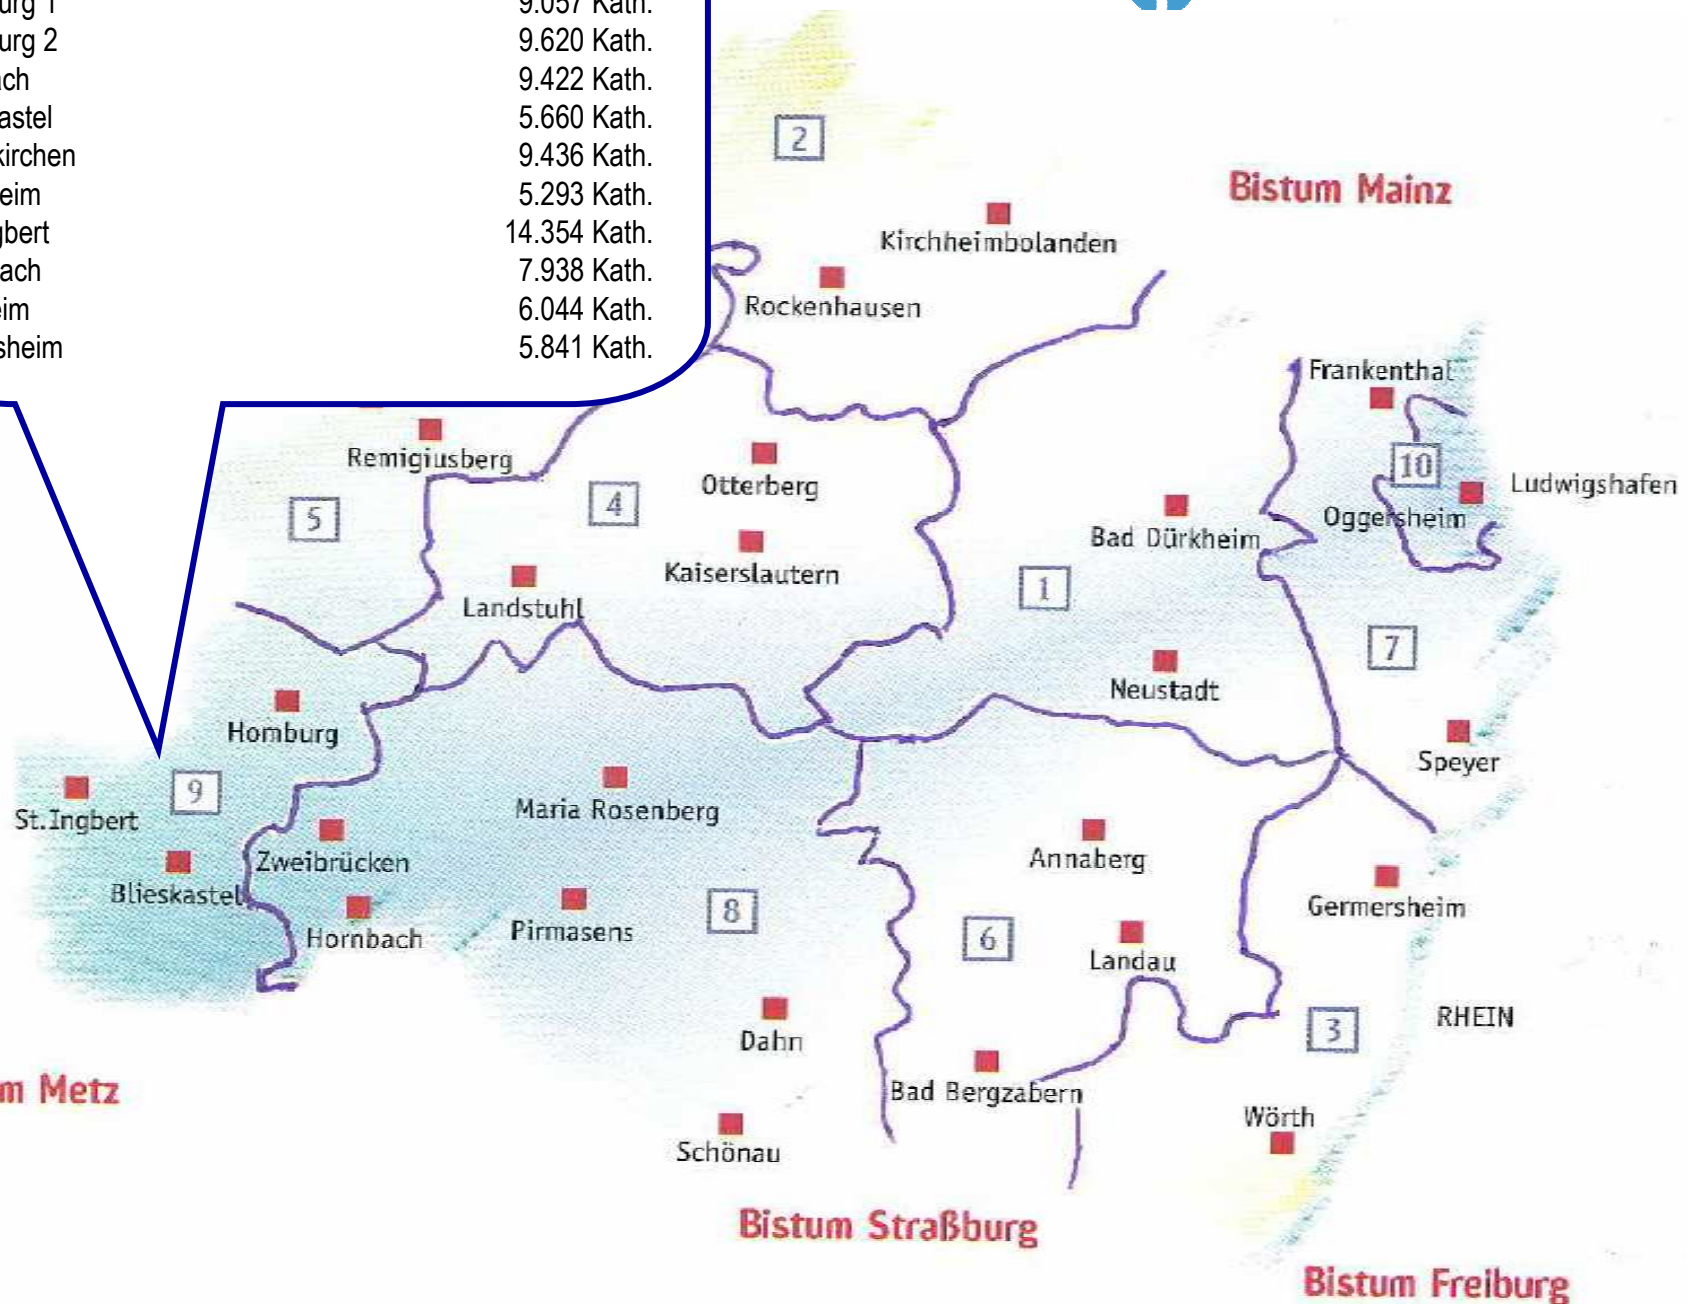

BISTUM SPEYER

Dekanat Saarpfalz

Homburg 1	9.057 Kath.
Homburg 2	9.620 Kath.
Bexbach	9.422 Kath.
Blieskastel	5.660 Kath.
Lautzkirchen	9.436 Kath.
Gersheim	5.293 Kath.
St. Ingbert	14.354 Kath.
Rohrbach	7.938 Kath.
Ensheim	6.044 Kath.
Ormesheim	5.841 Kath.

Bistum Metz

Bistum Straßburg

Bistum Freiburg