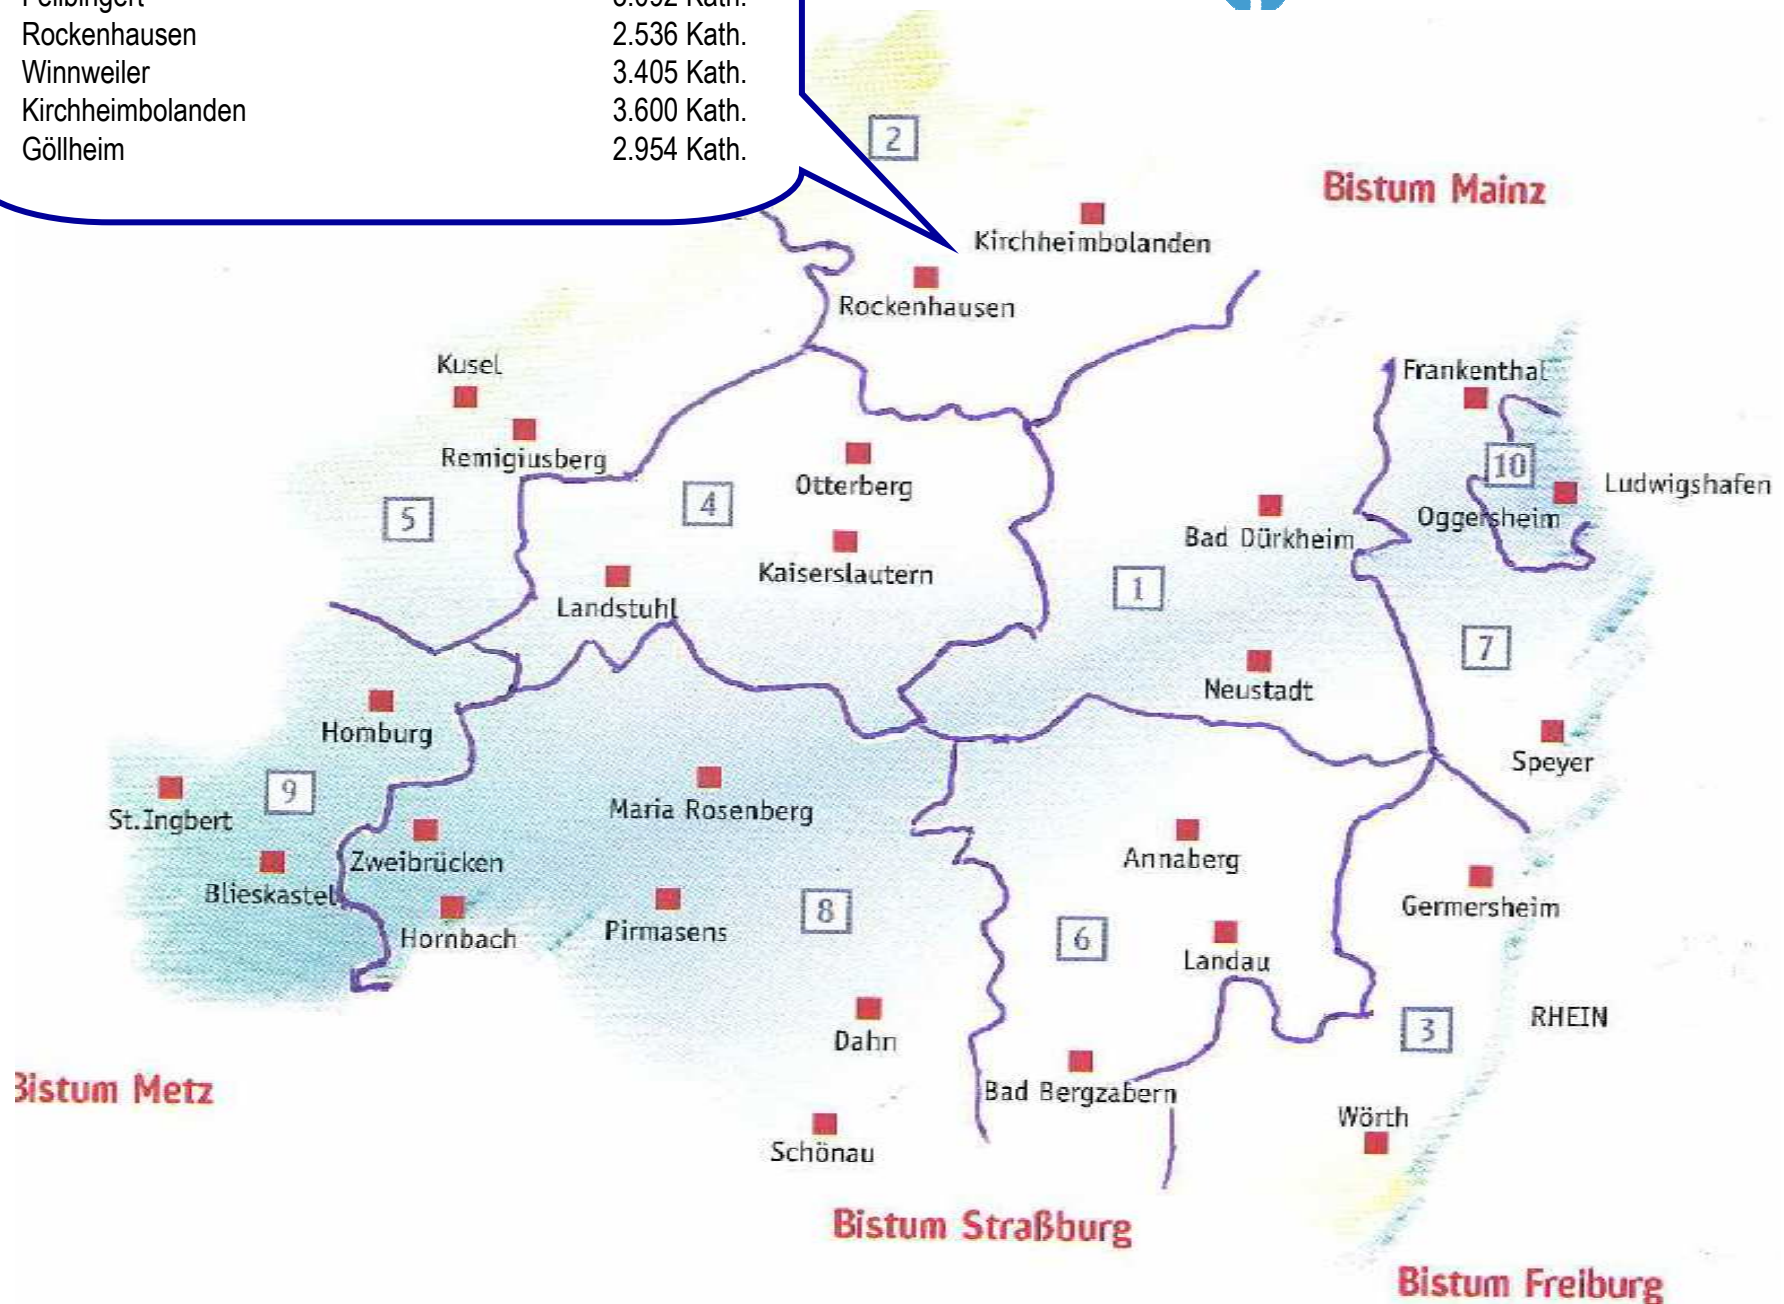

BISTUM SPEYER

Dekanat Donnersberg

Feilbingert	3.092 Kath.
Rockenhausen	2.536 Kath.
Winnweiler	3.405 Kath.
Kirchheimbolanden	3.600 Kath.
Göllheim	2.954 Kath.