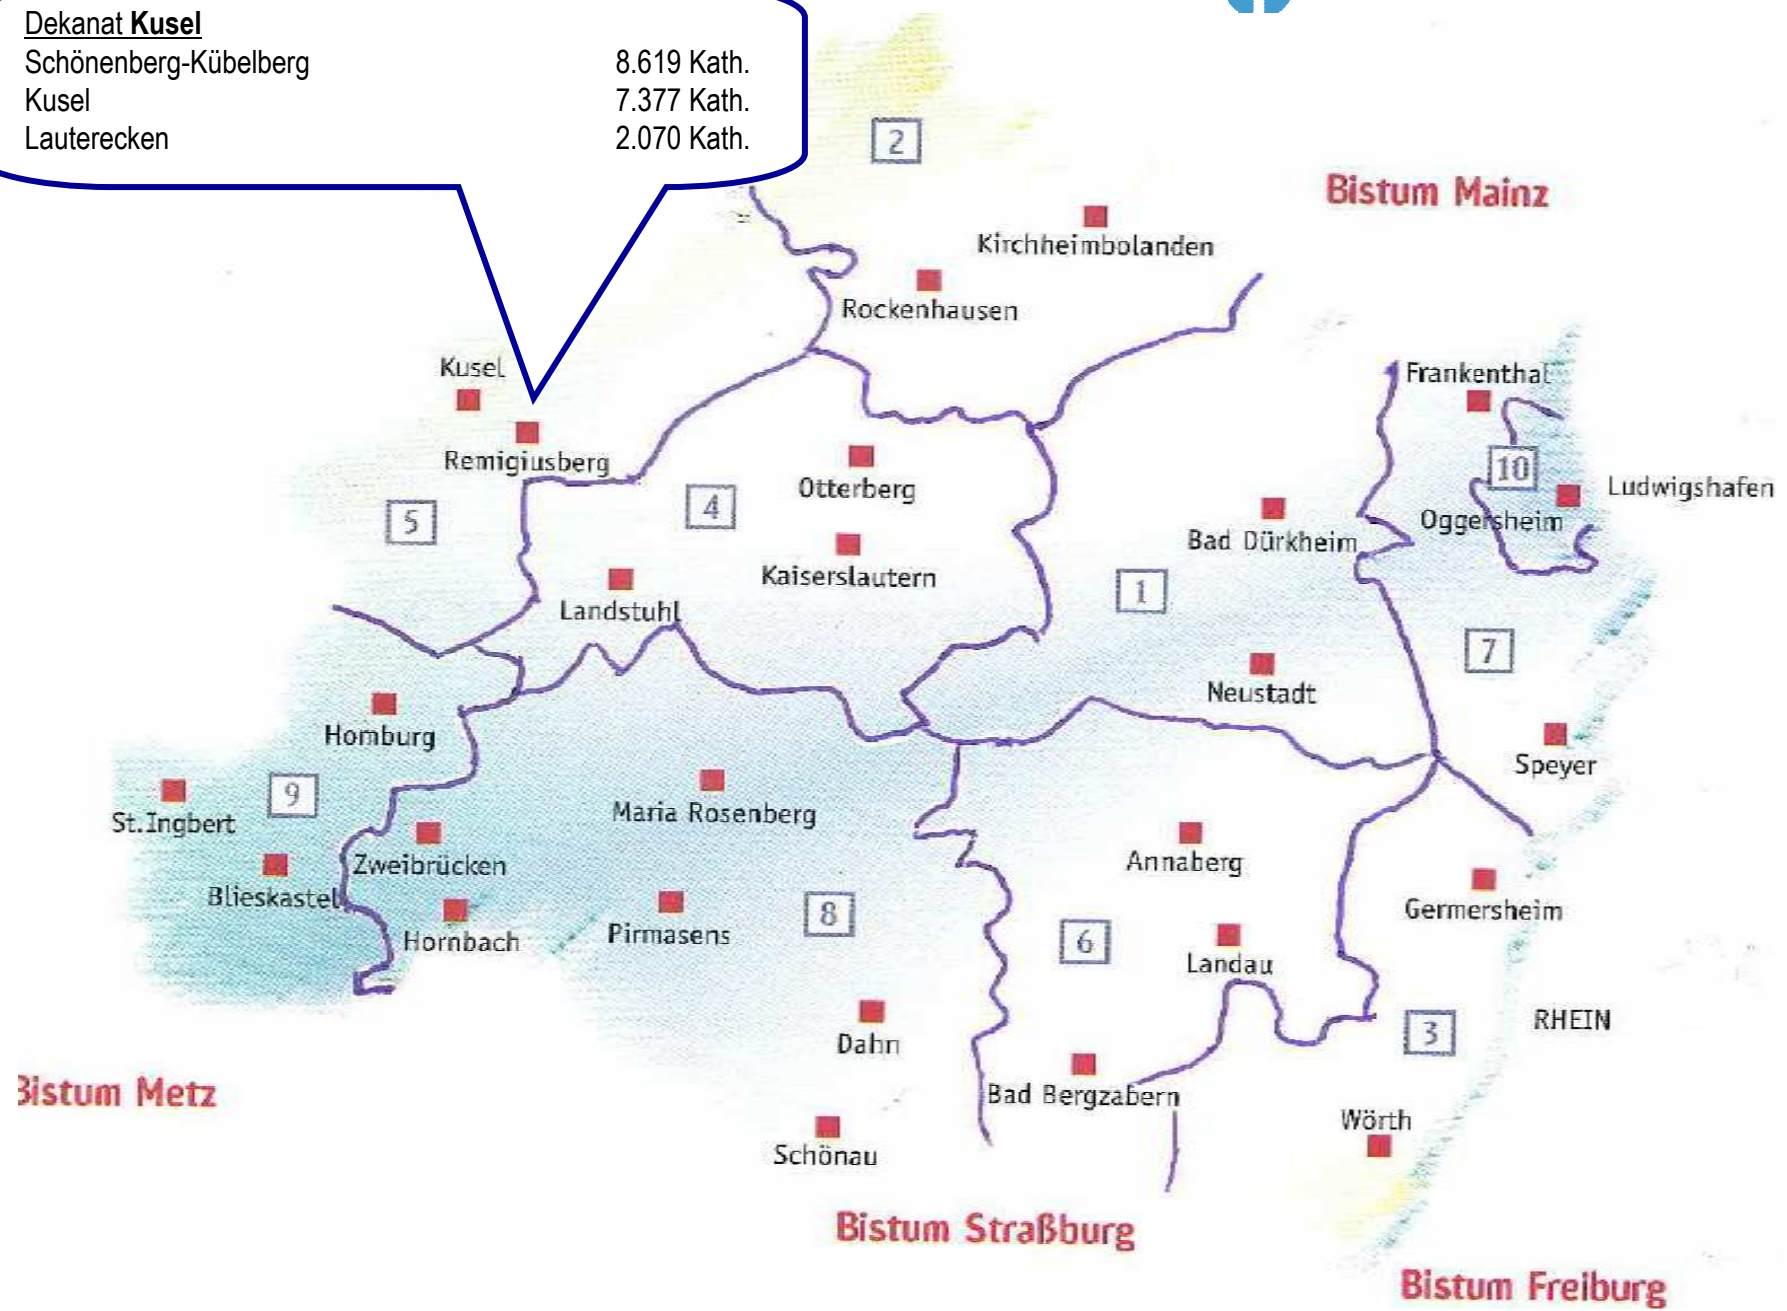

BISTUM SPEYER

Dekanat Kusel
Schönenberg-Kübelberg 8.619 Kath.
Kusel 7.377 Kath.
Lauterecken 2.070 Kath.