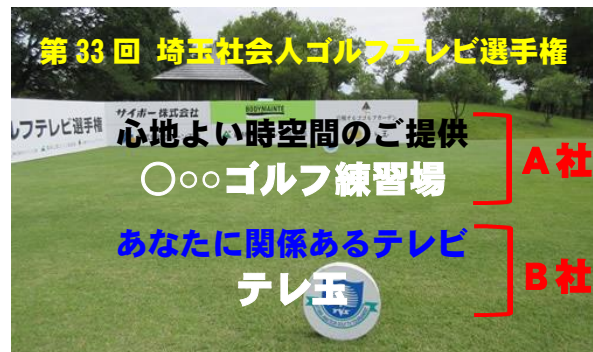

▲CMイメージ

2019年 第32回大会
参加者582人(予選会420人・決勝162人)

中 央	西 部	東 部	北 部	秩 父	東 京	他 県	合 計
170	200	60	46	8	83	15	582
29.2	34.4	10.3	7.9	1.4	14.3	2.6	%

【お申し込み・お問い合わせ】

お申し込み、ご相談・ご質問等はお気軽にご連絡ください

(株)テレビ埼玉プランニング「ゴルフ事務局」

〒330-0061 埼玉県さいたま市浦和区常盤 6-4-24 テレビ埼玉別館 3F

tel : 048-822-6603 (平日 9:30~17:30)

mail : golf@tvs-planning.jp