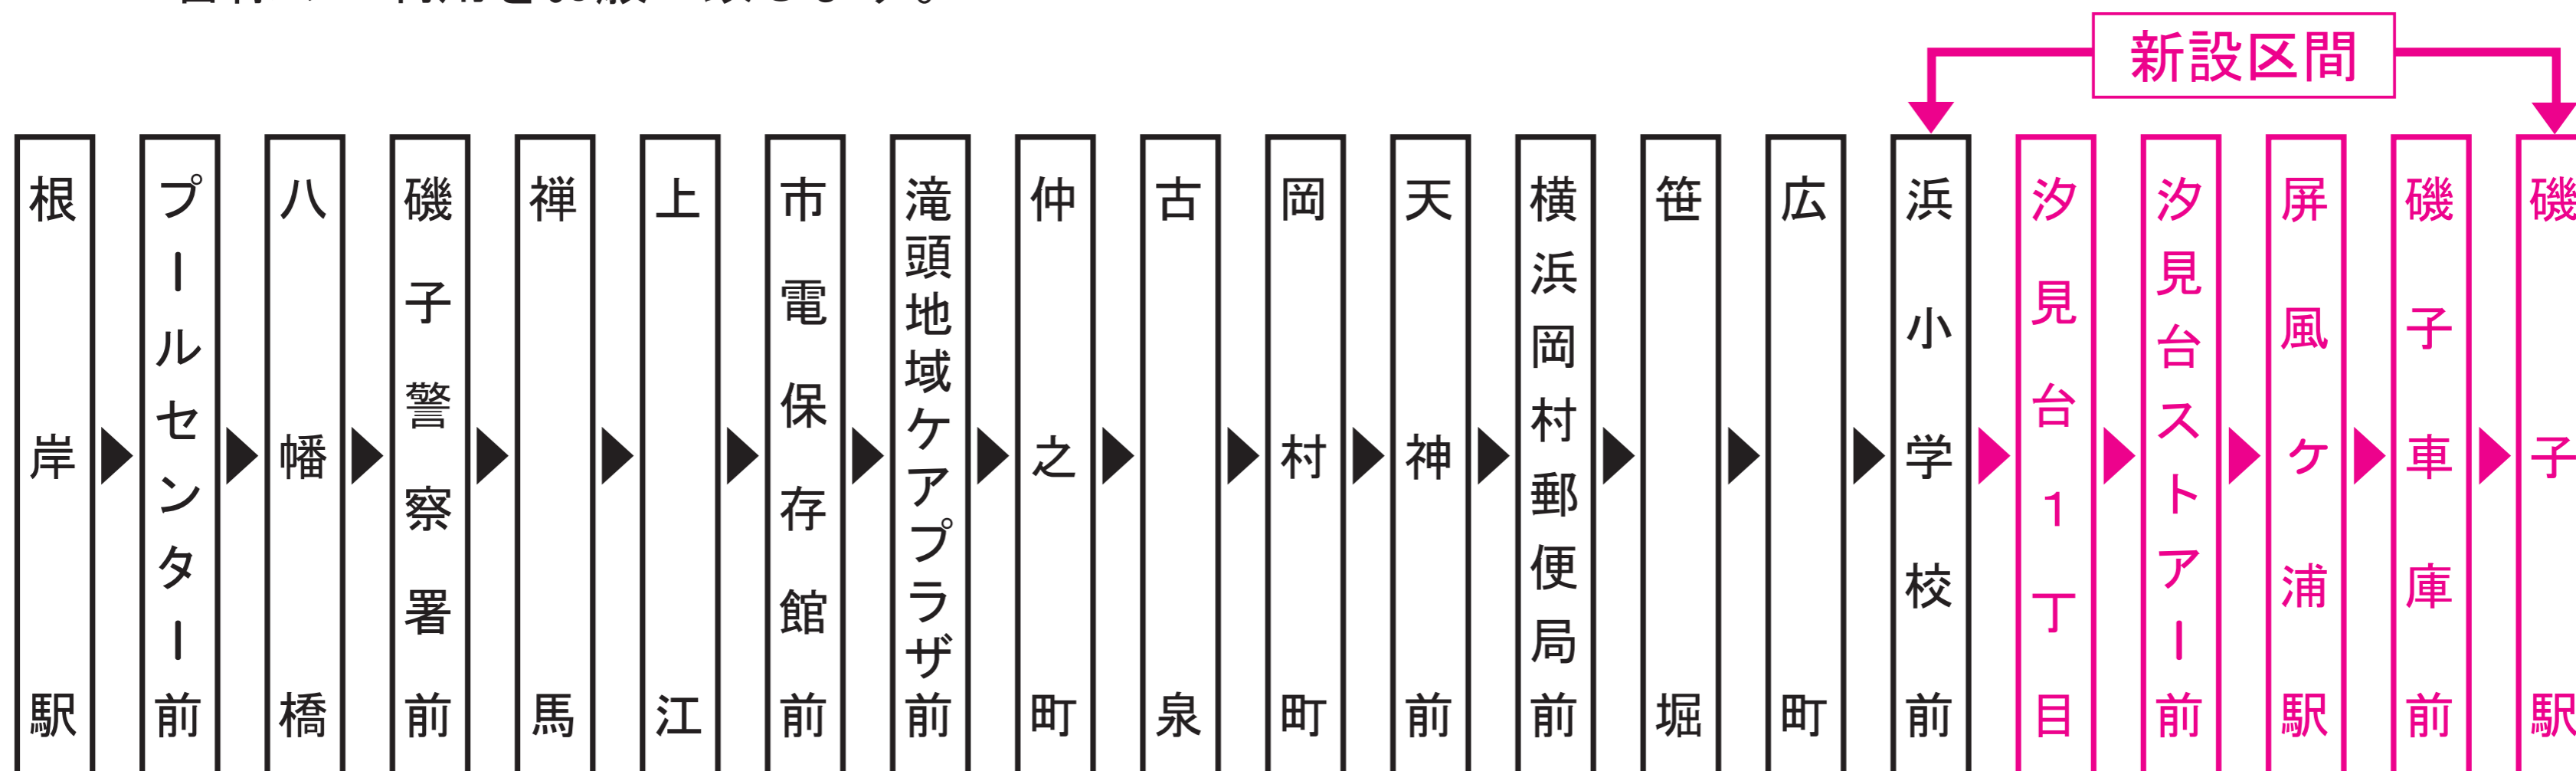

深夜バス路線延長のお知らせ

いつも、市営バスをご利用いただきまして、ありがとうございます。

平成20年4月14日(月)から、深夜バス横浜駅発旭台行きを根岸駅經由市電保存館前まで路線延長して運行いたしますので、皆様のご利用をお願い致します。

◎ 横浜駅 7番乗り場 23時43分発 根岸駅 4番乗り場 24時15分発

◎ 経過地

◎お問い合わせ先 横浜市コールセンター TEL 664-2525 FAX 664-2828
滝頭営業所 TEL 751-5548 FAX 751-5549

深夜バスの運行経路と時刻変更のお知らせ

いつも、市営バスをご利用いただきまして、ありがとうございます。

平成20年4月14日(月)から、根岸駅発浜小学校前行き深夜バスは、日石住宅前から久良岐公園前を廃止し屏風ヶ浦駅経由磯子駅行きとします。

更に発車時刻を平日、土曜日ともに23時38分とします。

また、78系統根岸駅発磯子駅行き終車バスの発車時刻を延長して22時35分発とします。

皆様のご利用をお願い致します。

平成20年4月14(月)から、磯子駅24時10分発屏風ヶ浦駅・汐見台小学校前・笹堀経由市電保存館前行きの深夜バス路線を新設します。

皆様のご利用をお願い致します。

◎お問い合わせ先

横浜市コールセンター
滝頭営業所

TEL 664-2525
TEL 751-5548

FAX 664-2828
FAX 751-5549

信頼を心で運ぶ市バス・地下鉄

横浜市交通局