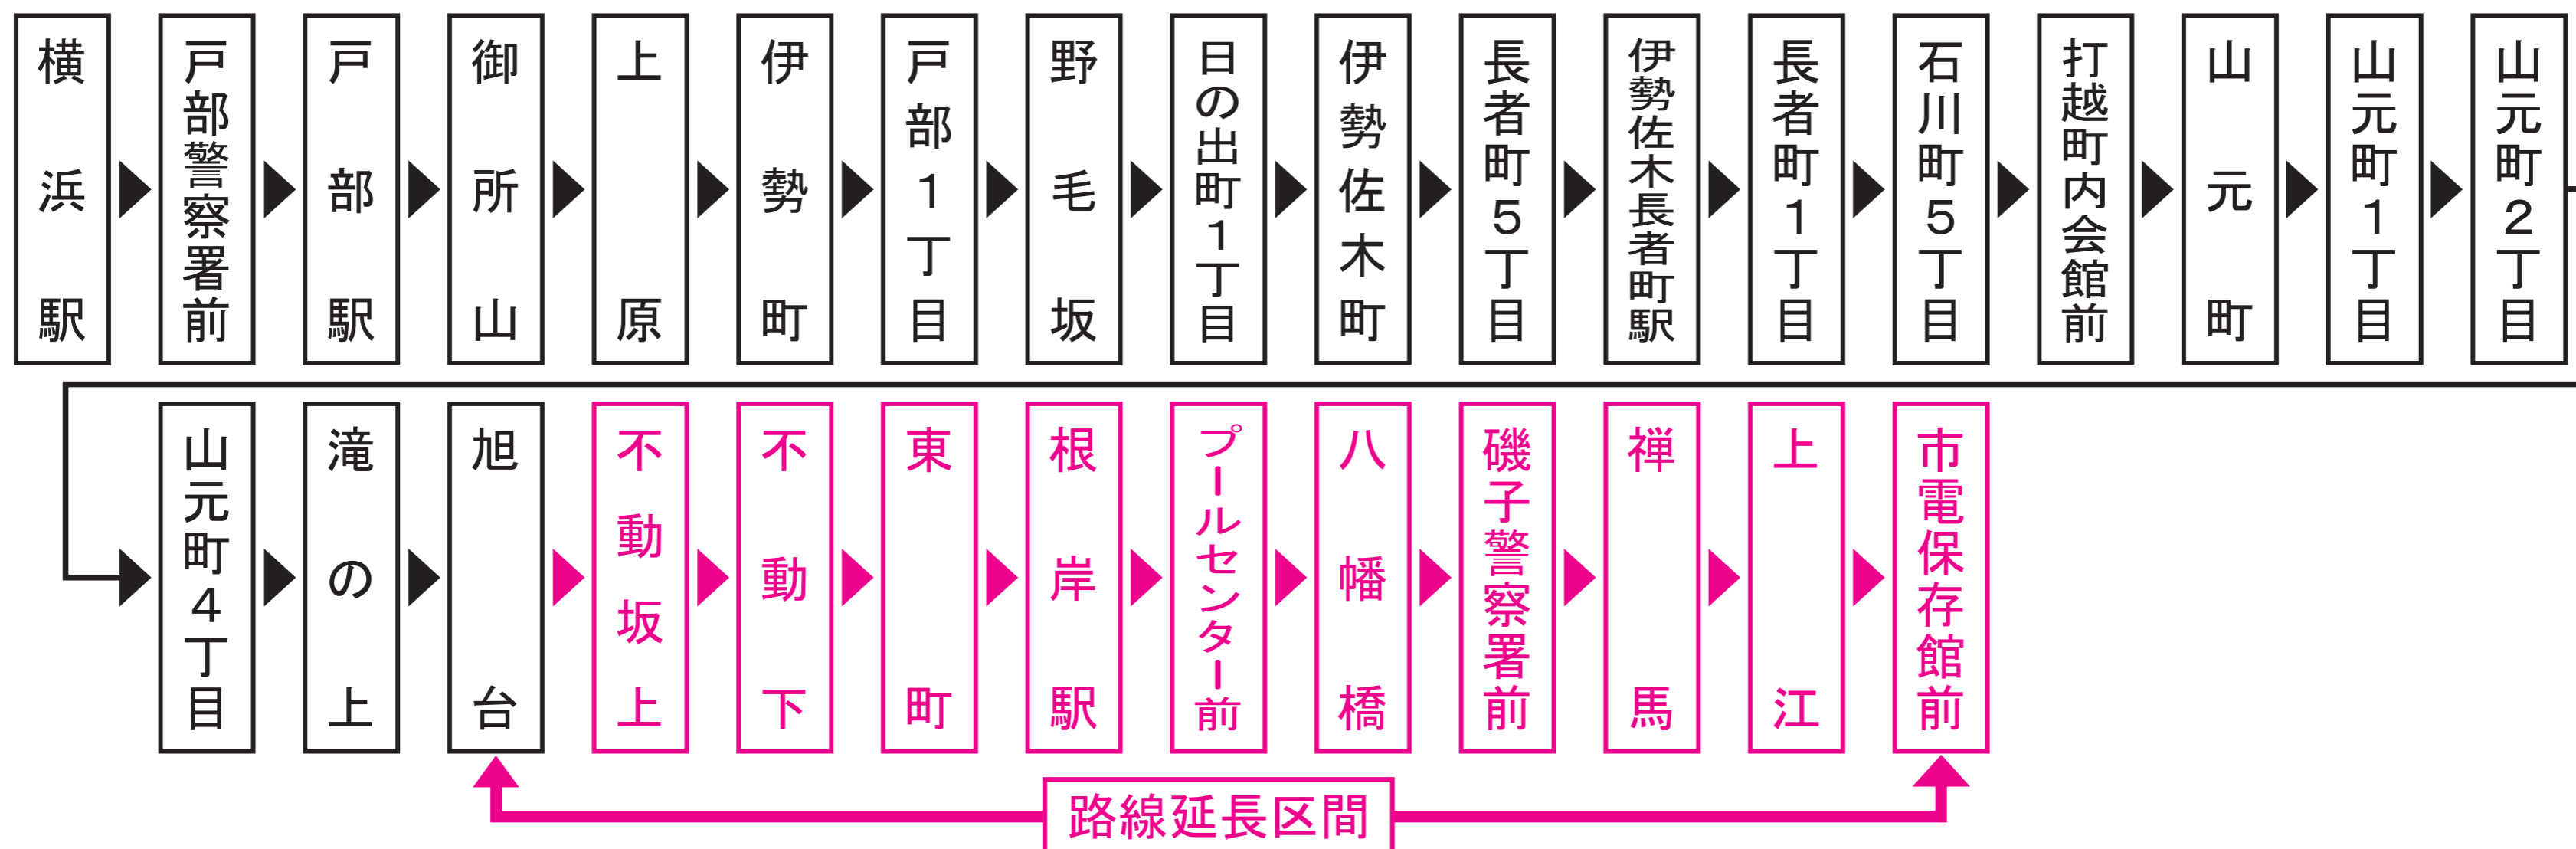

深夜バス路線延長のお知らせ

いつも、市営バスをご利用いただきまして、ありがとうございます。

平成20年4月14日(月)から、深夜バス横浜駅発旭台行きを根岸駅經由市電保存館前まで路線延長して運行いたしますので、皆様のご利用をお願い致します。

◎ 横浜駅 7番乗り場 23時43分発 根岸駅 4番乗り場 24時15分発

◎ 経過地

◎お問い合わせ先 横浜市コールセンター TEL 664-2525 FAX 664-2828
滝頭営業所 TEL 751-5548 FAX 751-5549

深夜バスの運行経路と時刻変更のお知らせ

いつも、市営バスをご利用いただきまして、ありがとうございます。

平成20年4月14日(月)から、根岸駅発浜小学校前行き深夜バスは、日石住宅前から久良岐公園前を廃止し屏風ヶ浦駅経由磯子駅行きとします。

更に発車時刻を平日、土曜日ともに23時38分とします。

また、78系統根岸駅発磯子駅行き終車バスの発車時刻を延長して22時35分発とします。

皆様のご利用をお願い致します。

平成20年4月14(月)から、磯子駅24時10分発屏風ヶ浦駅・汐見台小学校前・笹堀経由市電保存館前行きの深夜バス路線を新設します。

皆様のご利用をお願い致します。

◎お問い合わせ先

横浜市コールセンター
滝頭営業所

TEL 664-2525
TEL 751-5548

FAX 664-2828
FAX 751-5549

信頼を心で運ぶ市バス・地下鉄

横浜市交通局