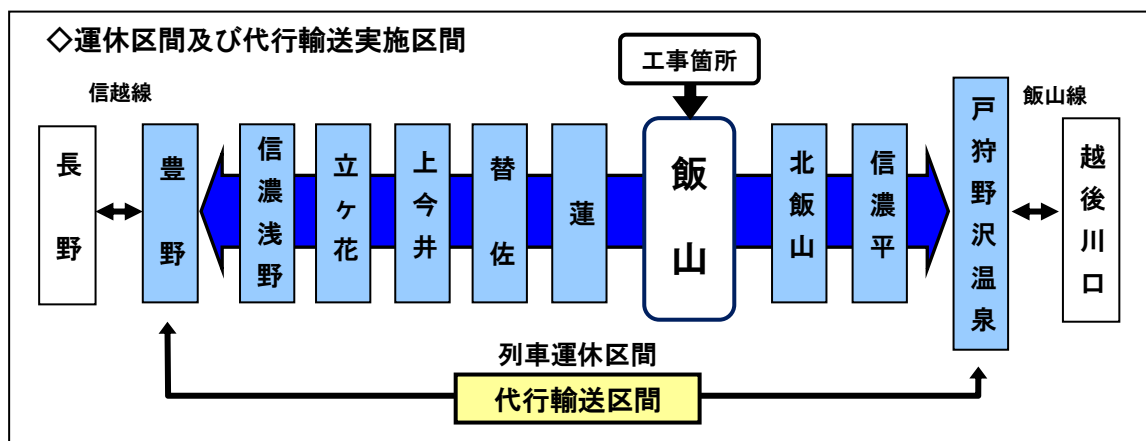

飯山線 飯山駅線路切換工事に伴う 列車運休及び代行輸送の実施について

日頃より、飯山線をご利用いただきましてありがとうございます。

この度、北陸新幹線金沢延伸開業に伴う北陸新幹線飯山駅周辺の土地区画整理事業による都市計画道路建設のため、飯山駅の線路等の運転に関わる設備の工事が必要となることから、長野県及び飯山市との協定に基づく受託工事として、飯山駅の線路切換工事を実施します。

この工事に伴い、一時的に工事区間の列車の運行を休止させる必要があることから、代行輸送を実施いたします。ご利用のお客さまにはご不便をおかけしますが、ご理解とご協力をいただきますようお願い申し上げます。

[実施内容]

1. 工事日時 平成 26 年 7 月 5 日(土)21:00 頃 ～ 7 月 6 日(日) 4:30 頃
  ※悪天候等やむを得ない事情により工事が予定通り実施できない場合は 7 月 12 日(土)～7 月 13 日(日)に延期いたします。
2. 工事区間 飯山線 飯山駅構内
3. 運休区間 飯山線 豊野駅～戸狩野沢温泉駅間
4. 運休列車 下り列車(3 本) 豊野 21:14 発(森宮野原行)～豊野 23:01 発(戸狩野沢温泉行)
  上り列車(1 本) 戸狩野沢温泉 22:16 発(長野行)

5. 代行輸送区間
  - ・飯山線 豊野駅～戸狩野沢温泉駅間
  - ※運休する列車に合わせてバス又はタクシーによる代行輸送を行います。代行輸送の時刻は別紙をご覧ください。
6. 乗車方について
  - ・代行バス又は代行タクシーには、JR 乗車券・定期券でご乗車いただけます。
  - ・乗車券は、予め駅でお買い求め下さい。無人駅からご乗車のお客さまは、車内や着駅でご精算下さい。
7. その他
  - ・代行輸送の乗降所が JR の駅から離れている場合がありますので、代行区間の各駅に乗降所の案内地図掲示を行います。
  - ・代行バス又は代行タクシーは、道路状況により予定時刻より遅れて運転する場合がありますので、ご利用の際はご注意ください。