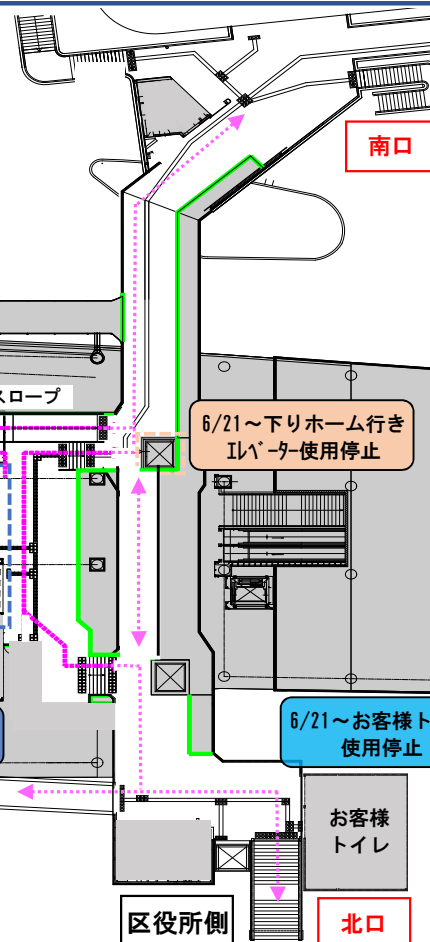

星川駅構内切替えのお知らせ

2020年6月21日(日)初電から切替え

星川駅構内の新設に伴い以下の通り切替えを実施致します。

- ① 改札口及び券売機を1箇所へ集約します。
- ② 改札内の下りホームへのエレベーターを移設します。
- ③ 改札内にトイレが完成します。
- ④ 改札内の上下ホームへの階段を使用開始します。

星川駅構内切替えのご案内

④ 上下ホームへの階段
供用開始

② 下りホーム行きエレベーター移設
供用開始

下りホーム階段
上りホーム階段
お客様
トイレ

③ お客様トイレ
供用開始

① 改札口供用開始

6/21～下りホーム行き
エレベーター使用停止

6/21～お客様トイレ
使用停止

お客様
トイレ