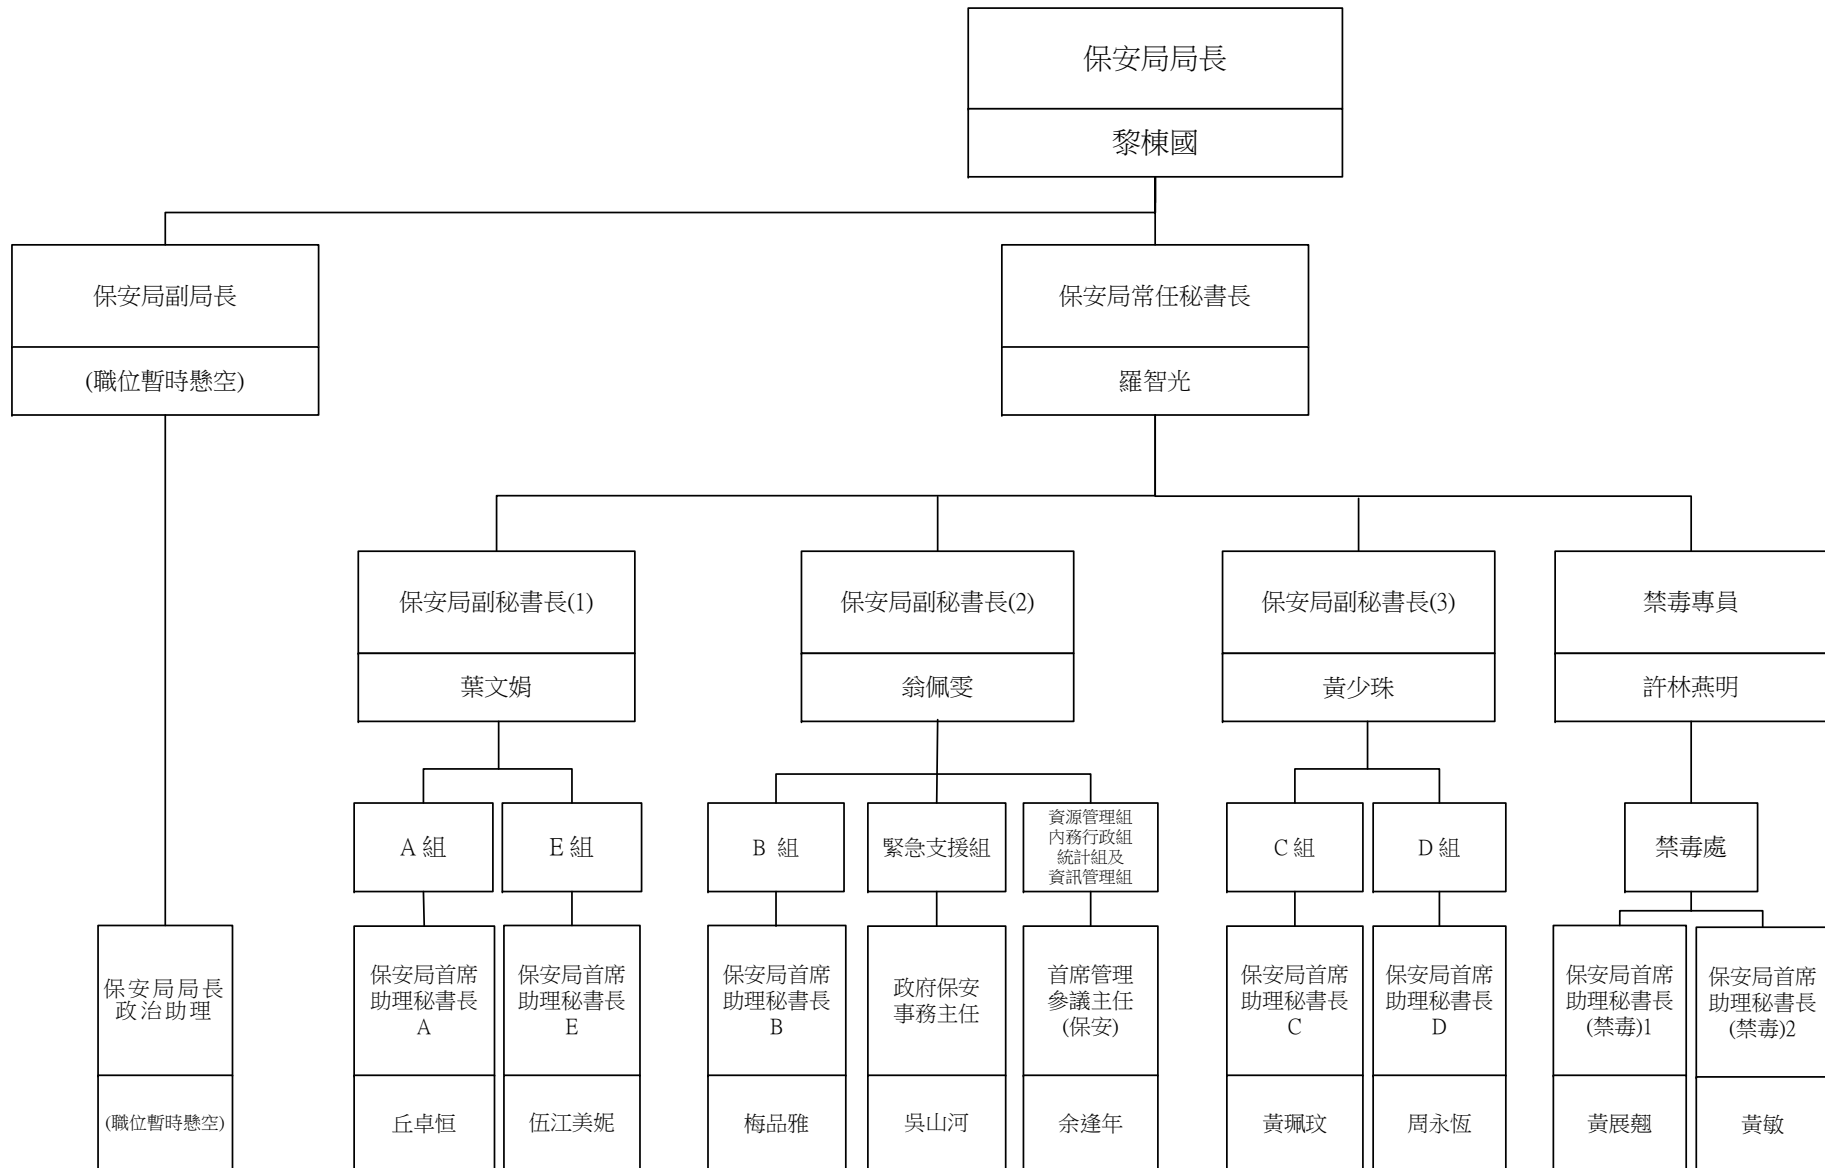

保安局 組織圖

附註：*組織圖顯示2012年7月25日的情況