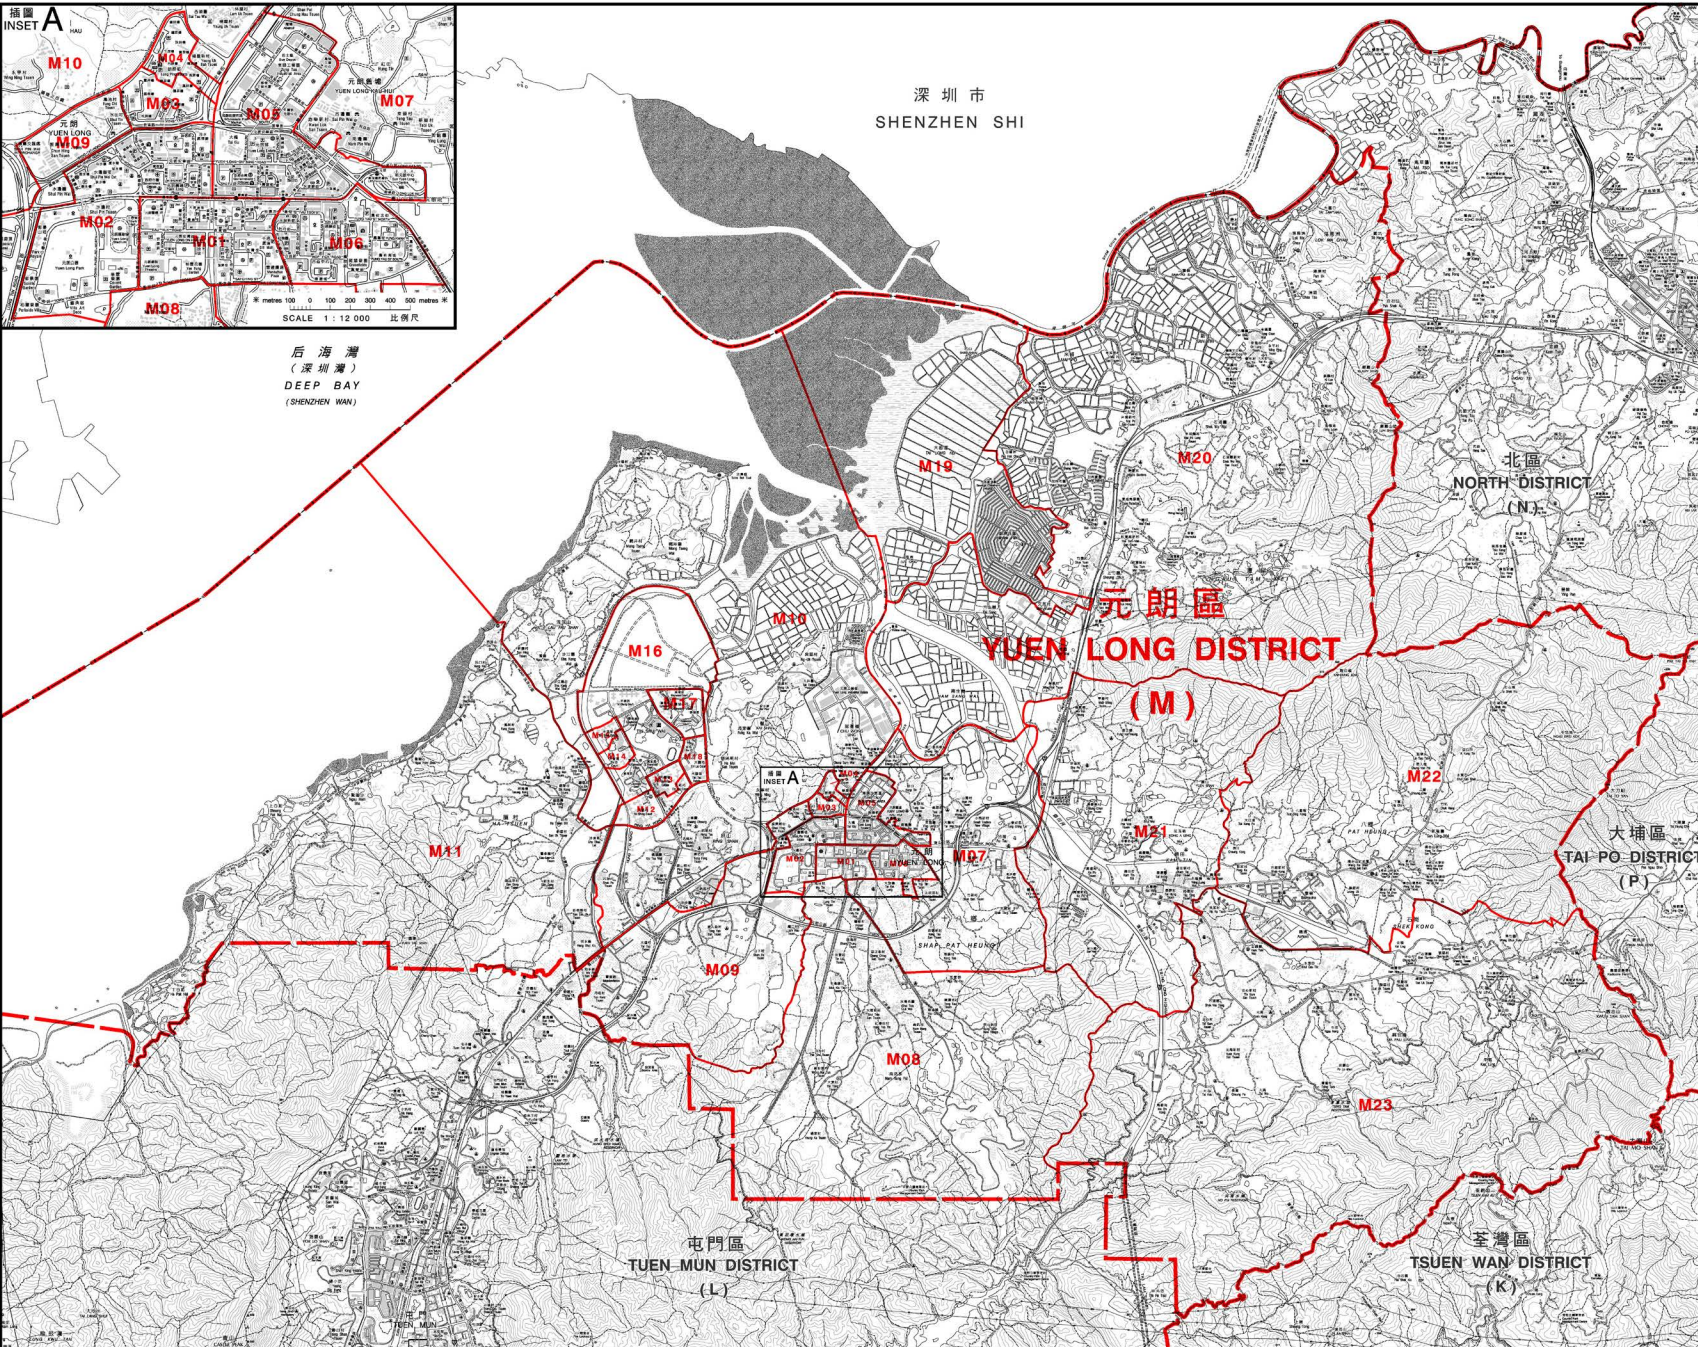

后海湾  
(深圳湾)  
DEEP BAY  
(SHENZHEN WAN)

深圳市  
SHENZHEN SHI

區界線  
District Boundary

選區界線  
Constituency Boundary

選區代號及名稱  
Code and Name of Constituency

M01	豐年	Fung Nin
M02	水邊	Shui Pin
M03	南屏	Nam Ping
M04	北朗	Pek Long
M05	大橋	Tai Kiu
M06	鳳翔	Fung Cheung
M07	十八鄉北	Shap Pat Heung North
M08	十八鄉南	Shap Pat Heung South
M09	屏山南	Ping Shan South
M10	屏山北	Ping Shan North
M11	廈村	Ha Tsuen
M12	耀祐	Yiu Yau
M13	天耀	Tin Yiu
M14	瑞愛	Shui Oi
M15	天瑞	Tin Shui
M16	嘉湖南	Kingswood South
M17	嘉湖北	Kingswood North
M18	天慈	Tin Tsz
M19	錦綉花園	Fairview Park
M20	新田	San Tin
M21	錦田	Kam Tin
M22	八鄉北	Pat Heung North
M23	八鄉南	Pat Heung South

選舉管理委員會之建議  
Recommendations of  
the Electoral Affairs Commission

區議會選區分界圖 — 元朗區  
DISTRICT COUNCIL ELECTORAL BOUNDARIES — YUEN LONG DISTRICT

SCALE 1:30 000 比例尺

圖則編號  
Plan No. DCCA/2000/M

一九九九年五月版  
May, 1999 Edition