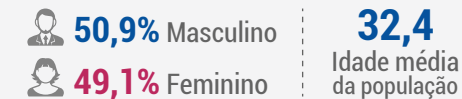

DIA DO MUNICÍPIO SÃO VICENTE

22 JANEIRO | 2020
DADOS ESTATÍSTICOS DO MUNICÍPIO

EDUCAÇÃO | 2018

CONDIÇÕES DE VIDA | 2018

ACESSO ÀS TIC | 2018

POPULAÇÃO | 2018

Evolução da População

AGREGADO FAMILIAR | 2018

3,2 Dimensão média dos agregados familiares

Tipologia dos agregados

TURISMO | 2018

2,7% de dormidas nos estabelecimentos hoteleiros em Cabo Verde

MERCADO DE TRABALHO | 2018

24,7% Desemprego Jovem (15-24 anos)