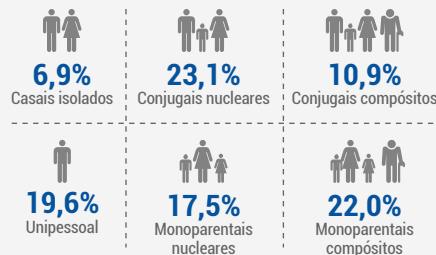

DIA DO MUNICÍPIO SÃO VICENTE

22 JANEIRO | 2020
DADOS ESTATÍSTICOS DO MUNICÍPIO

EDUCAÇÃO | 2018

CONDIÇÕES DE VIDA | 2018

ACESSO ÀS TIC | 2018

POPULAÇÃO | 2018

Evolução da População

AGREGADO FAMILIAR | 2018

3,2 Dimensão média dos agregados familiares

Tipologia dos agregados

TURISMO | 2018

2,7% de dormidas nos estabelecimentos hoteleiros em Cabo Verde

MERCADO DE TRABALHO | 2018

24,7% Desemprego Jovem (15-24 anos)