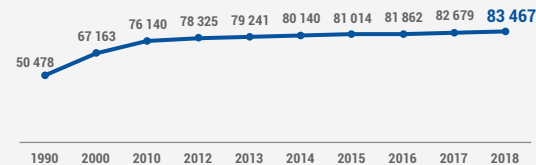

DIA DO MUNICÍPIO SÃO VICENTE

22 JANEIRO | 2020
DADOS ESTATÍSTICOS DO MUNICÍPIO

EDUCAÇÃO | 2018

CONDIÇÕES DE VIDA | 2018

ACESSO ÀS TIC | 2018

POPULAÇÃO | 2018

Evolução da População

AGREGADO FAMILIAR | 2018

3,2 Dimensão média dos agregados familiares

Tipologia dos agregados

TURISMO | 2018

2,7% de dormidas nos estabelecimentos hoteleiros em Cabo Verde

MERCADO DE TRABALHO | 2018

24,7% Desemprego Jovem (15-24 anos)