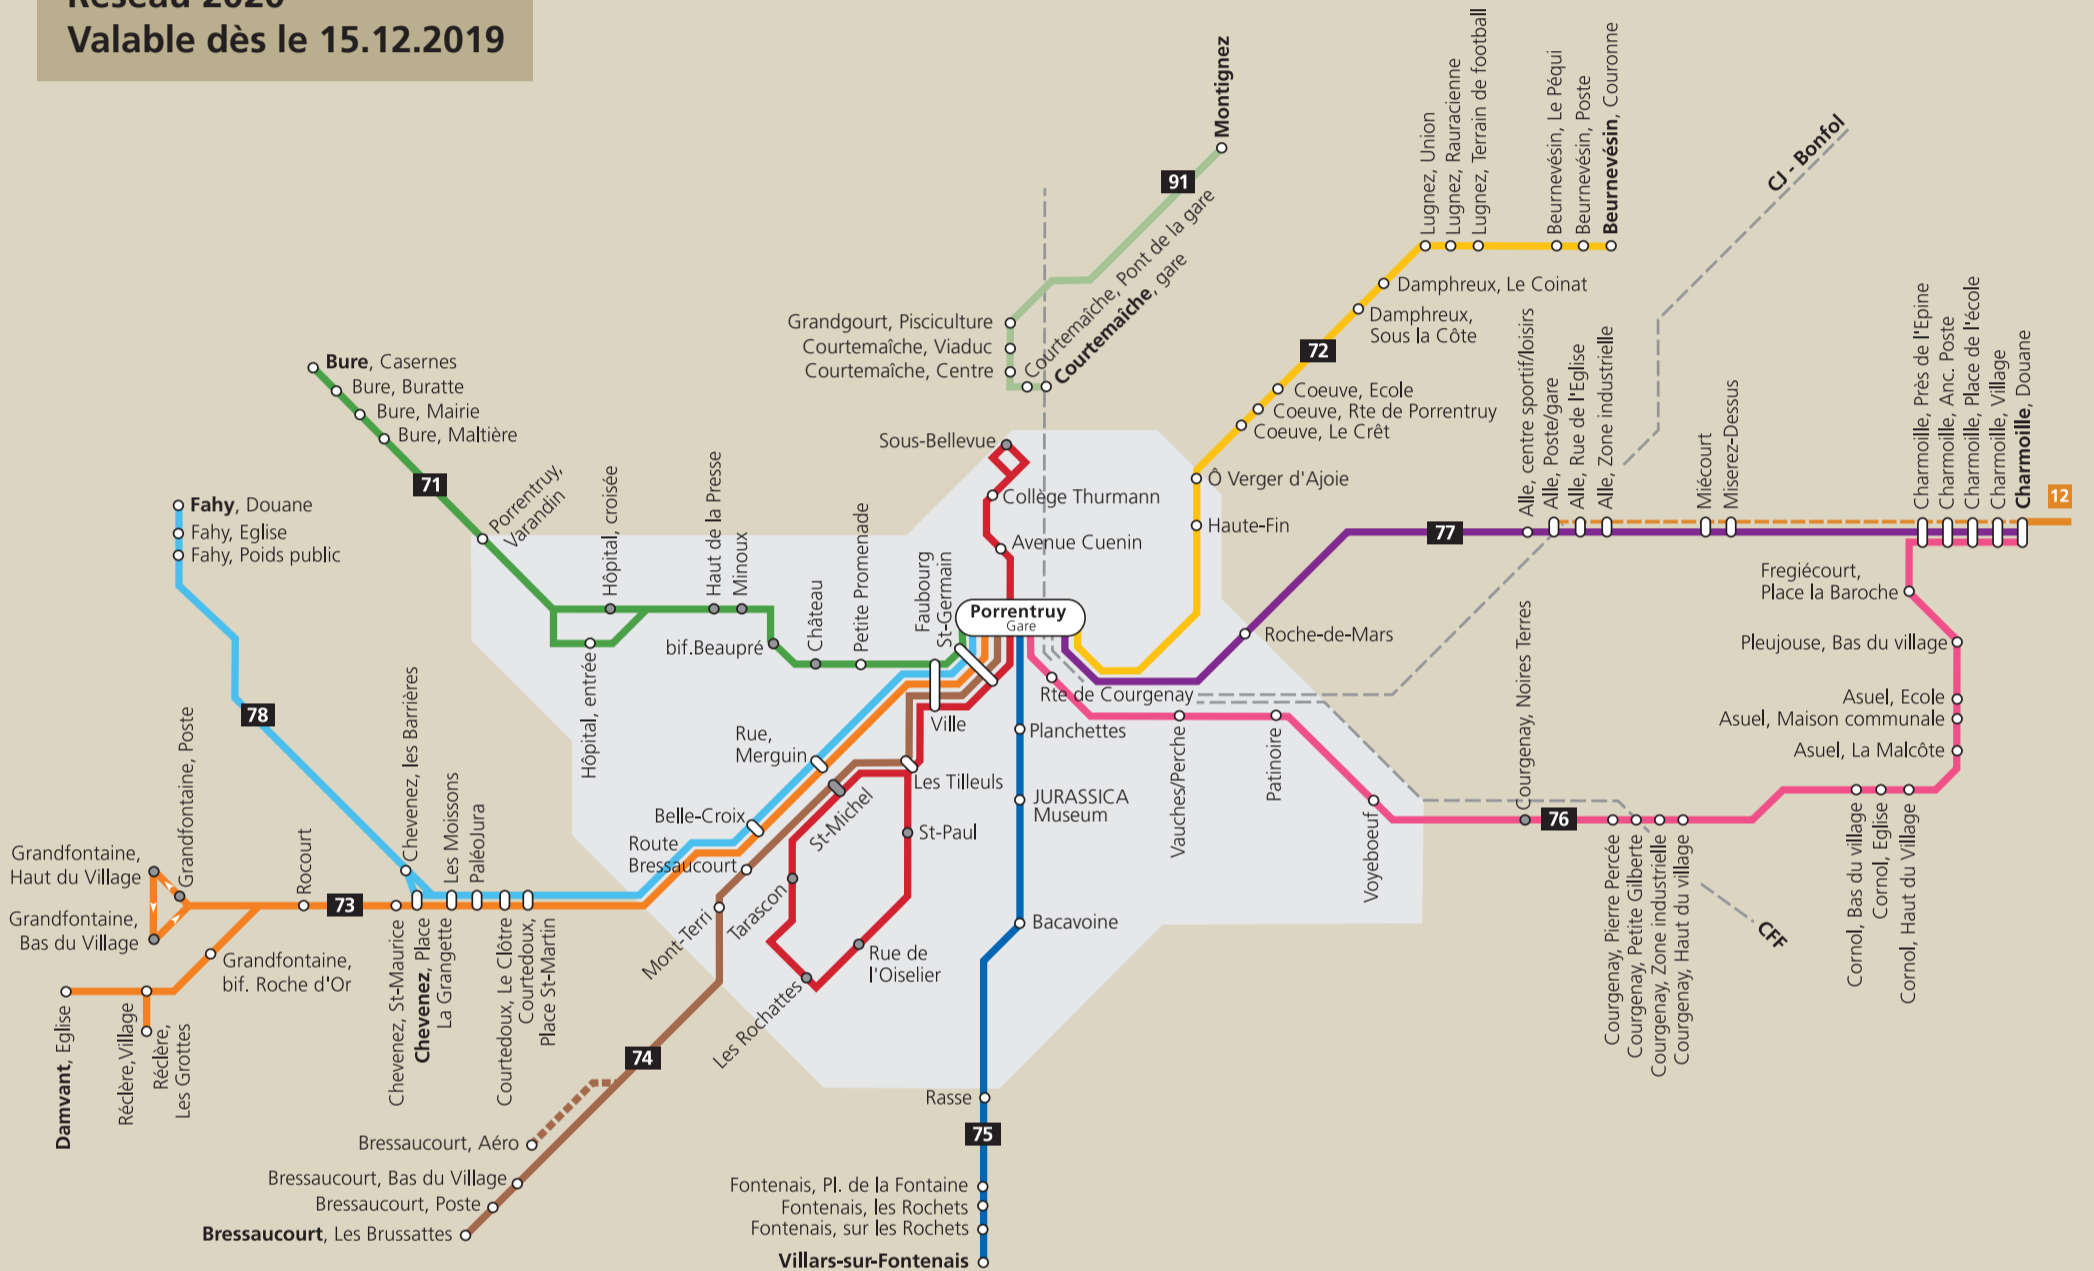

Plan de réseau CarPostal Ajoie

Suivez-nous

Réseau 2020
Valable dès le 15.12.2019

Réseau Transports Urbains Bruntrutains

Boucle urbaine TUB

Lignes régionales CarPostal Ajoie

- 71** Porrentruy – Hôpital – Bure Casernes
- 72** Porrentruy – Haute-Fin – Coeuve – Beurnevésin
- 73** Porrentruy – Chevenez – Grandfontaine – Damvant
- 74** Porrentruy – Ville – Bressaucourt
- 75** Porrentruy – Fontenais – Villars-sur-Fontenais
- 76** Porrentruy – Patinoire – Courgenay – Cornol – Charmoille
- 77** Porrentruy – Roche-de-Mars – Alle – Charmoille
- 78** Porrentruy – Ville – Chevenez – Fahy
- 91** Montignez – Courtemaîche

Samedis et dimanches
 Dimanches uniquement

Arrêts desservis dans un seul sens

Lignes CFF/CJ Bonfol

Profitez - grâce à l'avantage client MyPlus - de rabais sur les offres CarPostal et marques de qualité suisse
carpostal.ch/myplus