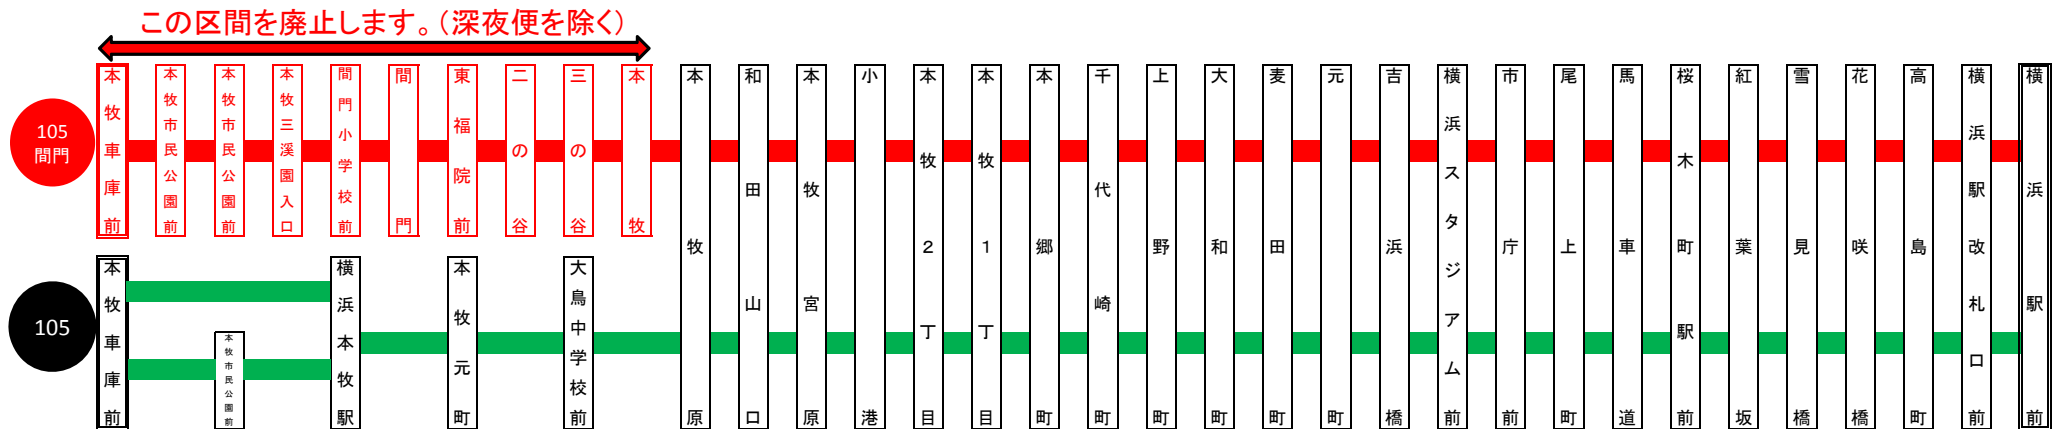

# 105系統 運行経路の一部変更のお知らせ

いつも市営バスをご利用いただき、ありがとうございます。

平成27年4月1日（水）から、105系統については深夜便を除き、**間門経由を廃止し**、すべて大鳥中学校経由の運行といたしますので、お間違いのないようお願いいたします。

なお、深夜便の『横浜駅前～間門経由～本牧車庫前行』については、これまでどおり運行いたしますので、引き続き、ご利用ください。

お問い合わせ先：横浜市コールセンター 045-664-2525  
 横浜市交通局 本牧営業所 045-621-1071