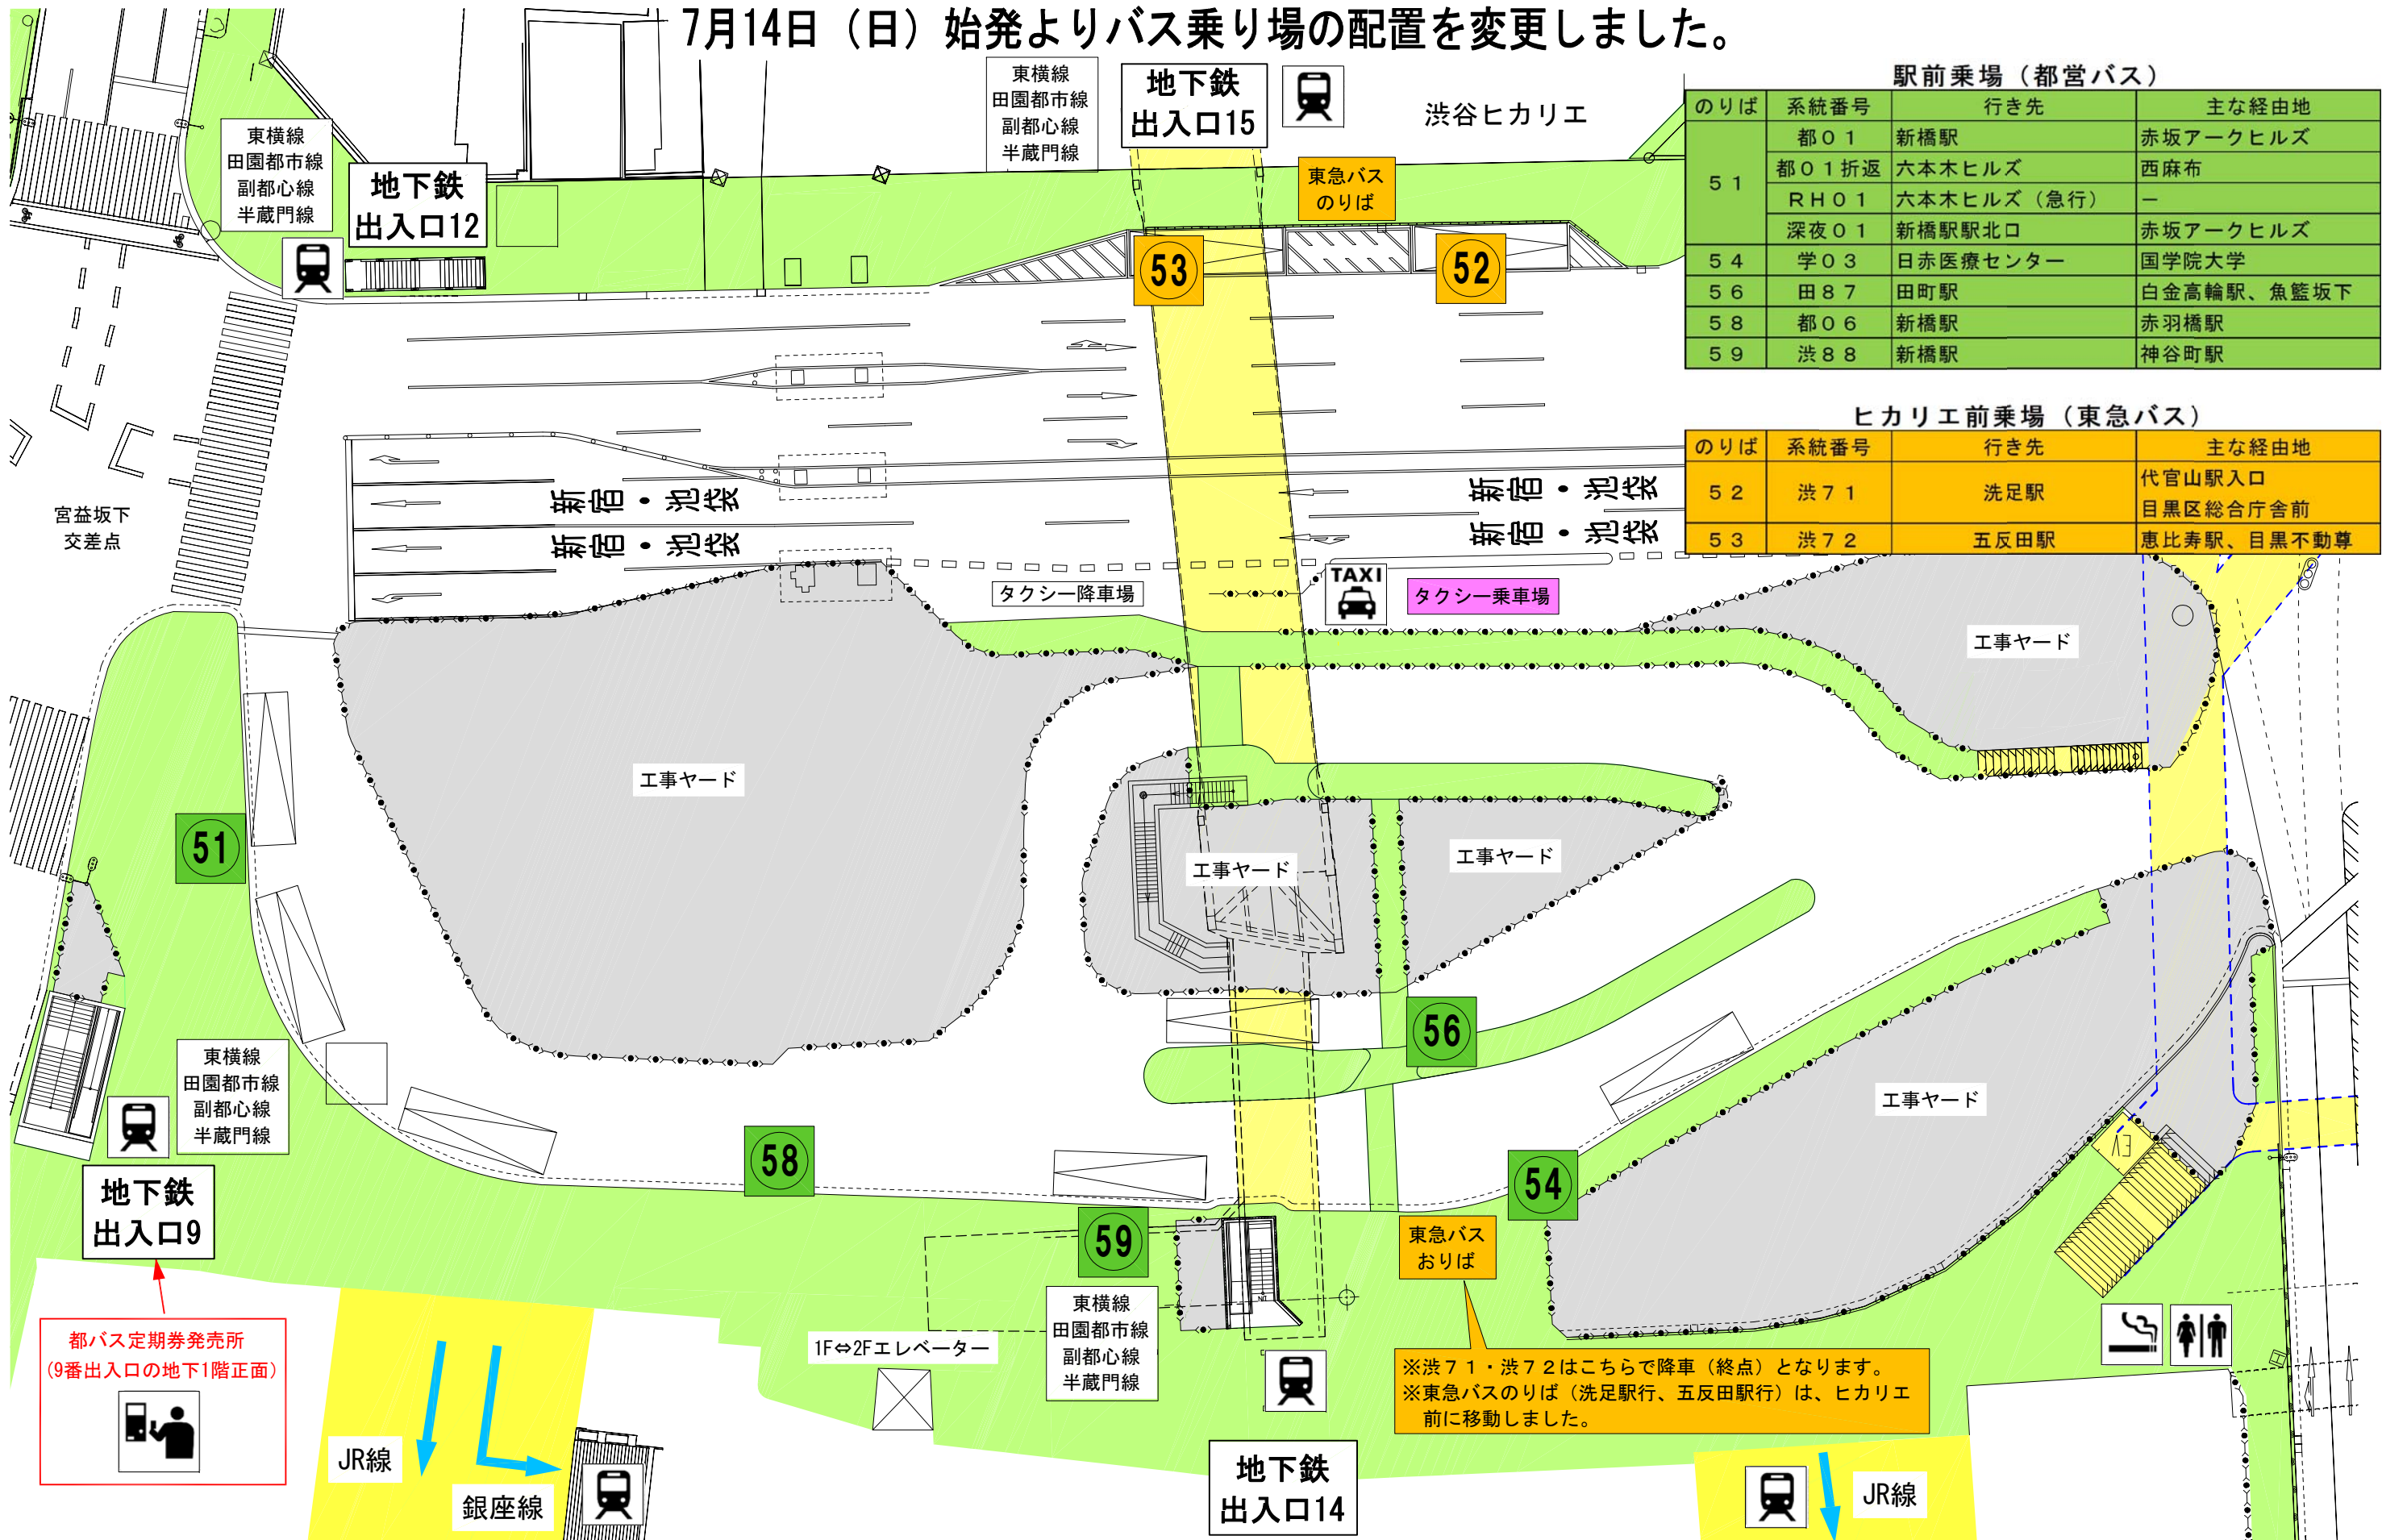

# 渋谷駅東口交通広場周辺案内図

7月14日（日）始発よりバス乗り場の配置を変更しました。

駅前乗場（都営バス）

のりば	系統番号	行き先	主な経由地
51	都01	新橋駅	赤坂アークヒルズ
	都01折返	六本木ヒルズ	西麻布
	RH01	六本木ヒルズ（急行）	—
54	深夜01	新橋駅北口	赤坂アークヒルズ
56	学03	日赤医療センター	国学院大学
58	田87	田町駅	白金高輪駅、魚籃坂下
59	都06	新橋駅	赤羽橋駅
59	渋88	新橋駅	神谷町駅

ヒカリエ前乗場（東急バス）

のりば	系統番号	行き先	主な経由地
52	渋71	洗足駅	代官山駅入口 目黒区総合庁舎前
53	渋72	五反田駅	恵比寿駅、目黒不動尊

※渋71・渋72はこちらで降車（終点）となります。  
 ※東急バスのりば（洗足駅行、五反田駅行）は、ヒカリエ前に移動しました。

都バス定期券発売所  
 (9番出入口の地下1階正面)

JR線  
 銀座線

地下鉄  
 出入口14

JR線