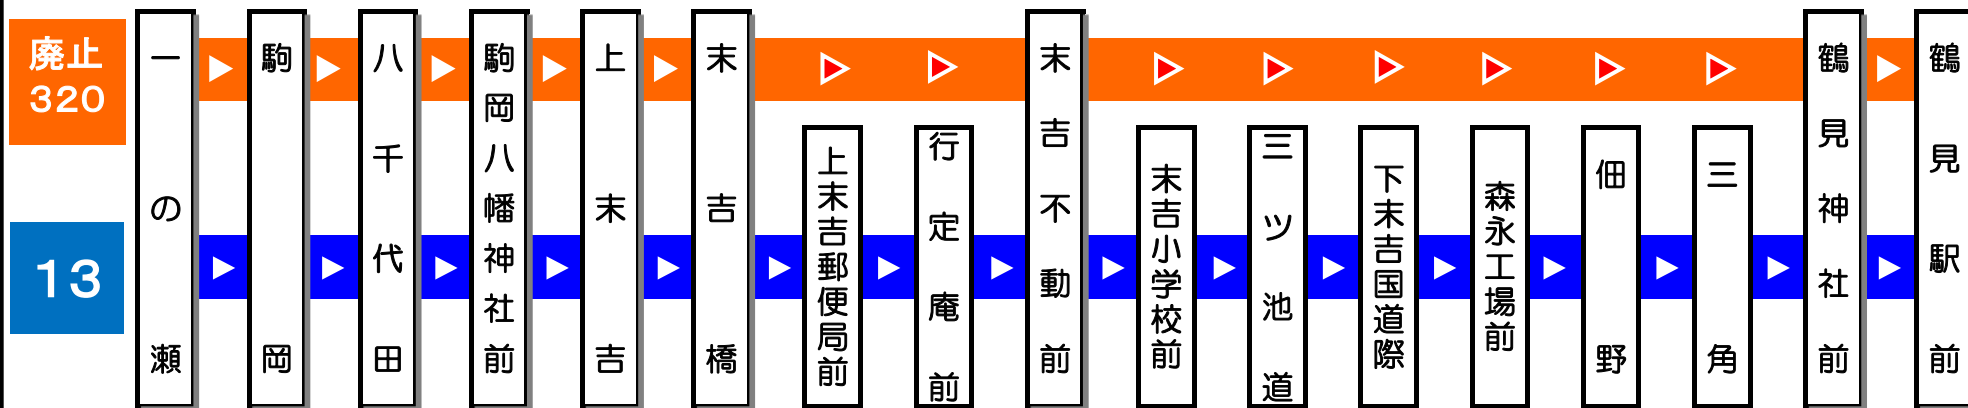

# 320系統(急行)の各停化、および13系統終車延長のお知らせ

いつも市営バスをご利用いただきましてありがとうございます。  
 3月24日(土)から、**320系統急行4便を13系統各停便に変更**  
 いたします。また、**休日の鶴見駅前22:45発一の瀬行を1便増便**  
 いたします。どうぞご利用下さい。

320系統(急行)が通過していた停留所にすべて停車いたします。

お問い合わせ先

- ◎横浜市コールセンター
- ◎横浜市交通局鶴見営業所
- ◎横浜市交通局ホームページ