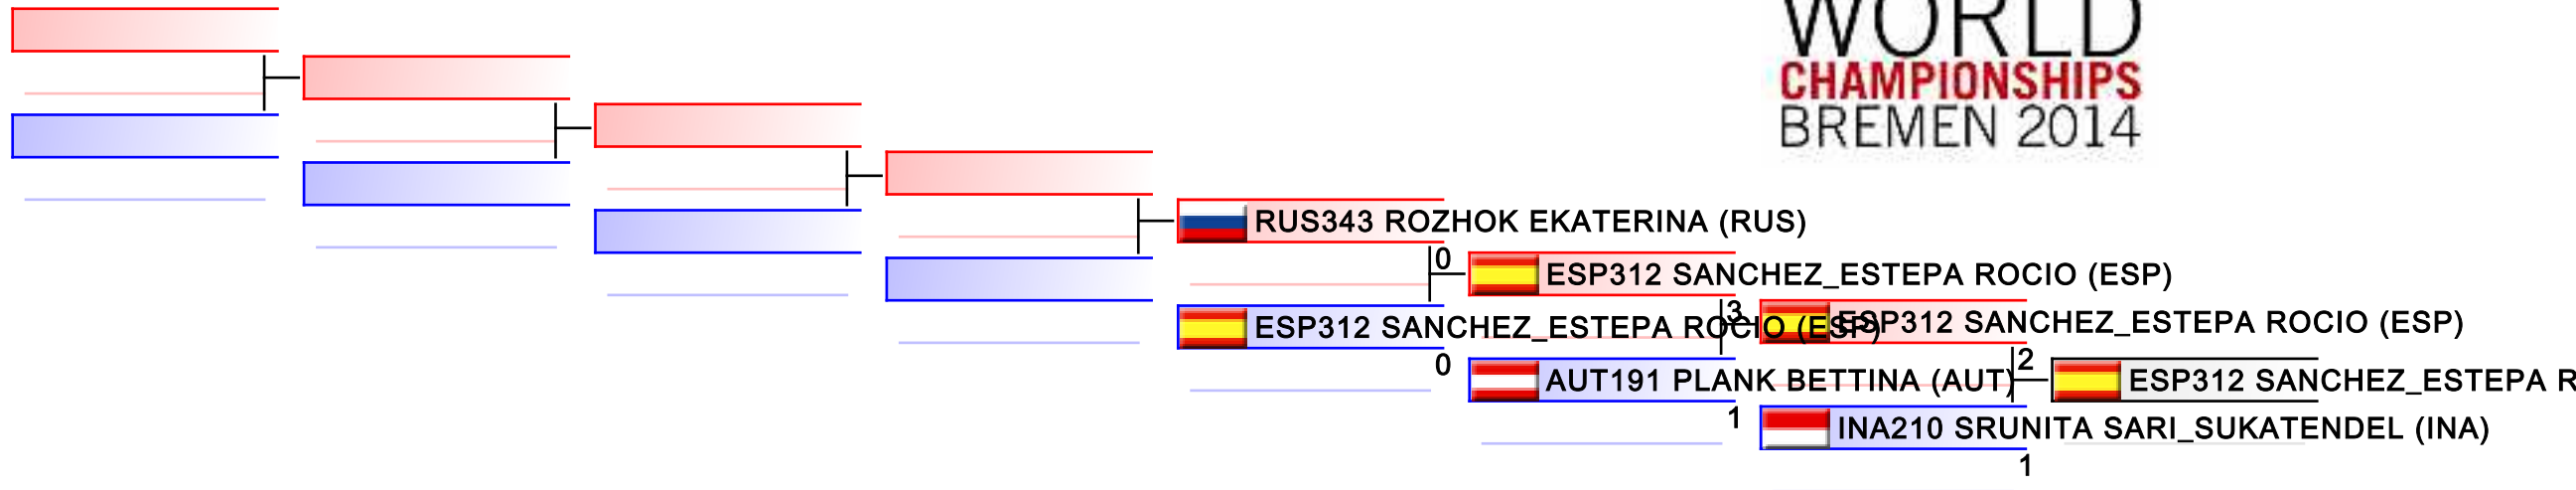

Tatami
4

Pool
2

REPECHAGE: Female Kata(2)

Referees:							
-----------	--	--	--	--	--	--	--

REPECHAGE: Female Kumite -50 Kg(1,2,3,4)

Referees:							
-----------	--	--	--	--	--	--	--

REPECHAGE: Female Kumite -55 Kg(1,2,3,4)