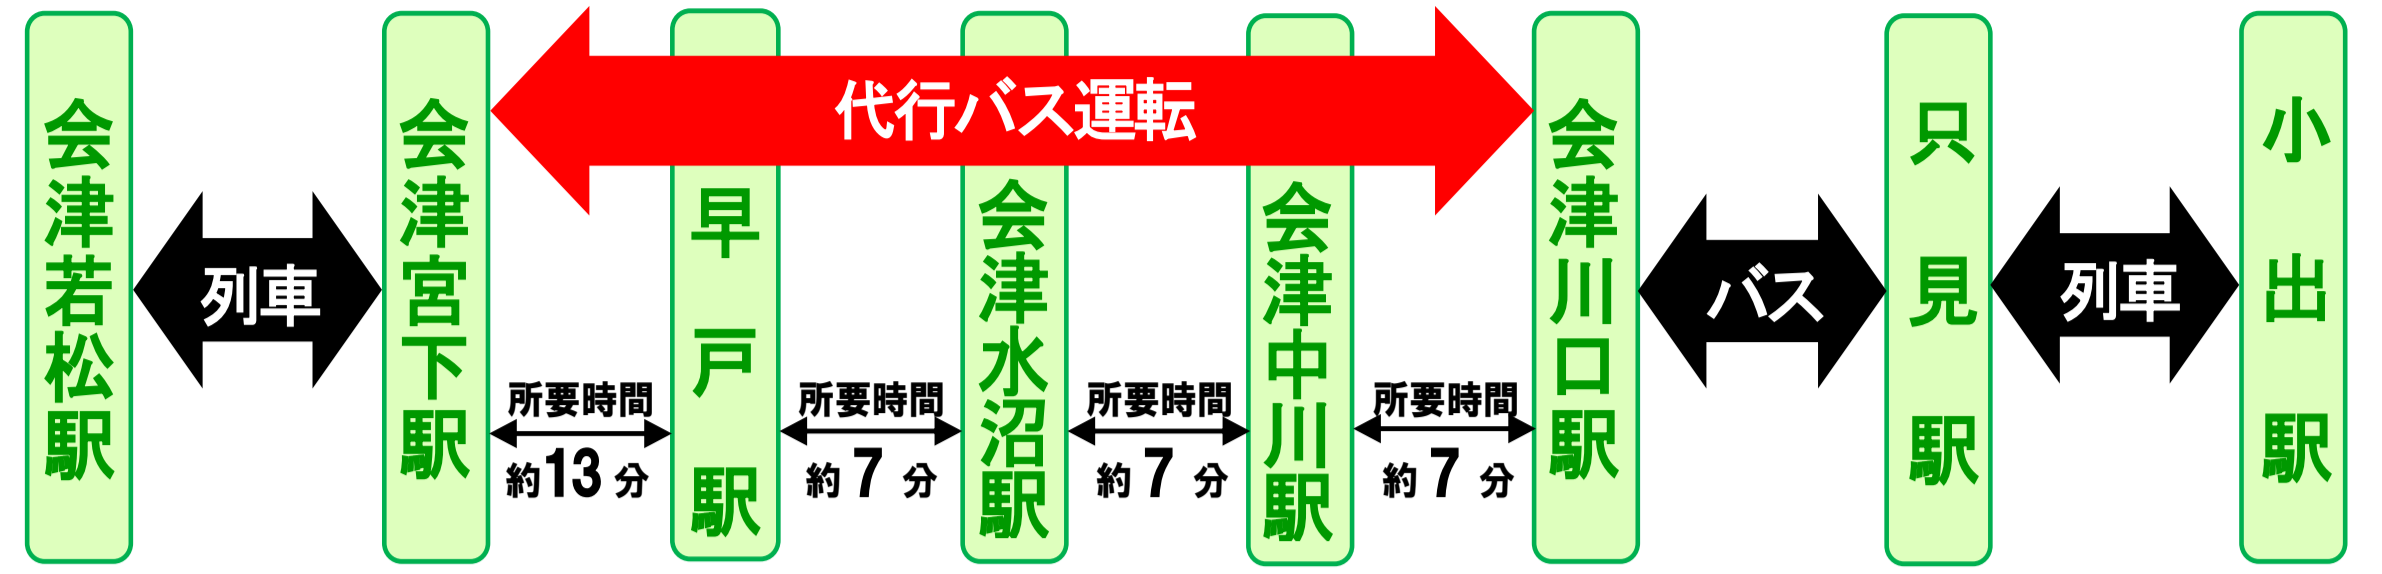

2020年9月17日
JR東日本 仙台支社

只見線(会津宮下駅～会津川口駅)保守工事に伴う 「代行バス運転」実施について

只見線では、橋りょう修繕工事を、2020年11月16日(月)から11月20日(金)まで実施します。

このため、会津宮下駅～会津川口駅間にて、列車を区間運休し、バスによる代行輸送を行います。

1 実施期間

2020年11月16日(月)～2020年11月20日(金)まで

2 代行バス実施区間

会津宮下駅～会津川口駅間

3 運転時刻

別紙をご覧ください

ご利用のお客さまには、大変ご迷惑をおかけいたしますが、ご理解いただきますよう、よろしくお願ひ申し上げます。

【時刻表】2020年11月16日(月)～11月20日(金)

只見線では、橋りょう修繕工事を、2020年11月16日(月)から11月20日(金)まで実施します。
このため、会津宮下駅～会津川口駅間にて、列車を区間運休し、バスによる代行輸送を行います。

只見線「会津若松～会津川口～只見～小出」時刻表