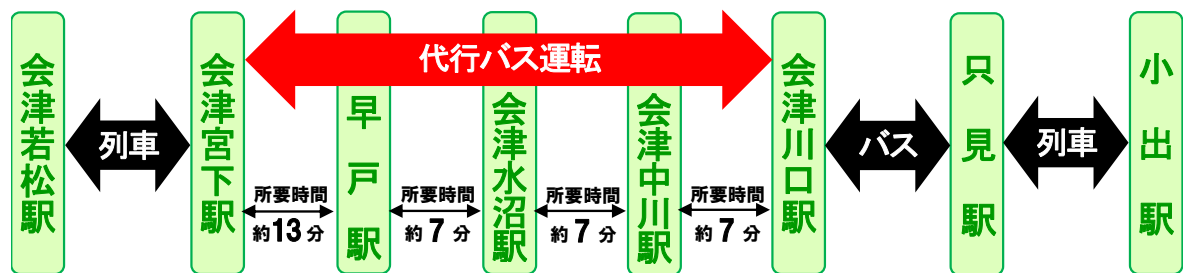

2020年9月17日
JR東日本 仙台支社

只見線(会津宮下駅～会津川口駅)保守工事に伴う 「代行バス運転」実施について

只見線では、橋りょう修繕工事を、2020年11月16日(月)から11月20日(金)まで実施します。

このため、会津宮下駅～会津川口駅間にて、列車を区間運休し、バスによる代行輸送を行います。

1 実施期間

2020年11月16日(月)～2020年11月20日(金)まで

2 代行バス実施区間

会津宮下駅～会津川口駅間

3 運転時刻

別紙をご覧ください

ご利用のお客さまには、大変ご迷惑をおかけいたしますが、ご理解いただきますよう、よろしくお願ひ申し上げます。

【時刻表】2020年11月16日(月)～11月20日(金)

只見線では、橋りょう修繕工事を、2020年11月16日(月)から11月20日(金)まで実施します。
このため、会津宮下駅～会津川口駅間にて、列車を区間運休し、バスによる代行輸送を行います。

只見線「会津若松～会津川口～只見～小出」時刻表