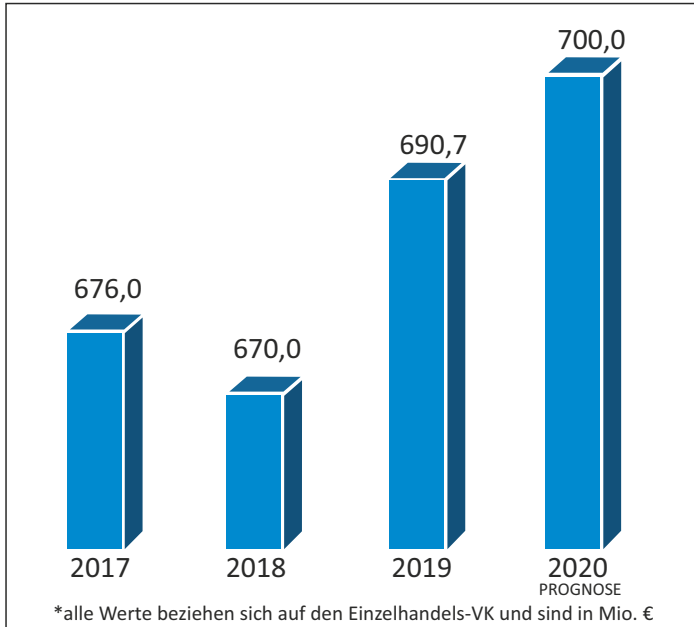

Umsatz 2019

Umsatz 2018 in Mio.€	Veränderung	Umsatz 2019 in Mio.€
670,8	+ 3,0 %	690,7

Gesamtumsatz*