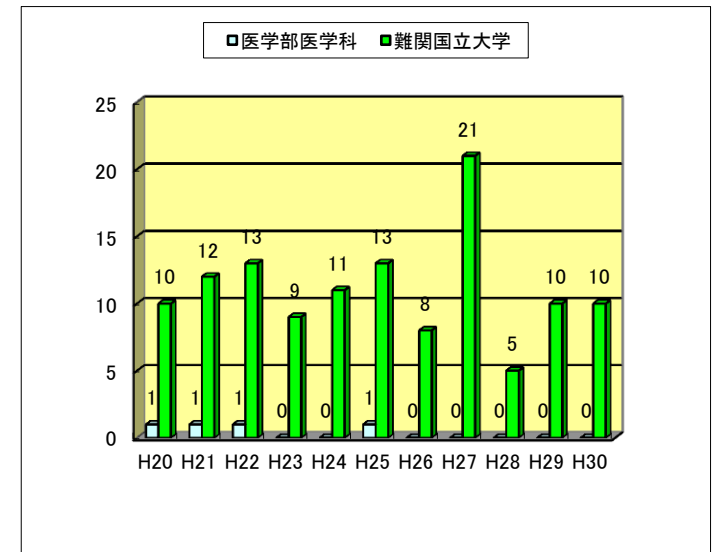

◎ 難関私立大学合格者数

大学名	現役	既卒	総計
早稲田・慶応	1		1
関関同立	88	9	97
合計	89	9	98

◎ 大学別合格者数

国立大学	現役	既卒	計
帯広畜産大学	1	0	1
筑波大学	1	1	2
千葉大学	1	0	1
東京学芸大学	3	1	4
電気通信大学	2	0	2
横浜国立大学	1	0	1
富山大学	1	0	1
信州大学	1	0	1
静岡大学	1	0	1
三重大学	1	0	1
大阪大学	1	0	1
大阪教育大学	1	0	1
神戸大学	2	0	2
島根大学	2	0	2
岡山大学	5	1	6
広島大学	32	1	33
山口大学	8	0	8
香川大学	1	1	2
愛媛大学	15	1	16
高知大学	2	0	2
福岡教育大学	1	0	1
九州大学	6	0	6
九州工業大学	4	0	4
長崎大学	2	0	2
大分大学	5	0	5
鹿児島大学	1	0	1
鹿屋体育大学	1	0	1
国立大学合計	102	6	108

公立大学	現役	既卒	計
釧路公立大学	1	0	1
高崎経済大学	1	0	1
横浜国立大学	3	0	3
都留文科大学	3	0	3
大阪府立大学	1	0	1
神戸市外国語大学	1	0	1
兵庫県立大学	3	0	3
尾道市立大学	0	1	1
県立広島大学	14	0	14
広島市立大学	9	0	9
福山市立大学	1	0	1
下関市立大学	4	0	4
山口県立大学	1	0	1
北九州市立大学	1	0	1
福岡県立大学	1	0	1
山口東京理科大学	1	0	1
公立大学合計	45	1	46

私立大学	現役	既卒	計
国際医療福祉大学	2	1	3
獨協大学		1	1
城西国際大学	2		2
青山学院大学	1		1
桜美林大学		2	2
北里大学	4		4
成蹊大学	1		1
拓殖大学	1		1
中央大学	5	1	6
帝京大学	1		1
東海大学	4	1	5
東京工科大学	3		3
東京電機大学	1		1
東京農業大学	2		2
東京理科大学	3	1	4
東邦大学	2		2
東洋大学	3	1	4
日本大学	4	2	6
法政大学	8	1	9
明治大学	5	1	6
立教大学	3		3
早稲田大学	1		1
神奈川歯科大学	1		1
神奈川大学	4		4
金沢工業大学	2		2
南山大学	1		1
京都産業大学	3	3	6
京都女子大学	3		3
同志社女子大学	1		1
同志社大学	6	1	7
立命館大学	49	4	53
龍谷大学	2		2
大阪経済大学	1		1
大阪工業大学	2		2
大阪産業大学	3		3
大阪体育大学	2		2
関西外国語大学	2		2
関西大学	25		25
近畿大学	40	4	44
関西医療大学	1		1
関西学院大学	8	4	12
甲南大学	2	1	3
神戸学院大学	1		1
武庫川女子大学	1		1
岡山理科大学	10		10
吉備国際大学	1		1
西南学院大学	10		10
福岡工業大学	1		1
福岡大学	9		9
立命館アジア太平洋大学	2		2

県内私立大学	現役	既卒	計
広島経済大学	3		3
広島工業大学	31	1	32
広島修道大学	85	2	87
広島女子学院大学	3		3
広島文教女子大学	1		1
福山大学	5		5
安田女子大学	55		55
比治山大学	2	1	3
広島文化学園大学	1		1
広島国際大学	25	1	26
広島国際学院大学	1		1
日本赤十字広島看護大学	5		5
広島都市学園大学	1		1
私立大学合計	467	34	501

短期大学	現役	既卒	計
島根県立大学短期大学部	1		1
山口短期大学	1		1
山陽女子短期大学	2		2
合計	4		4

大学校等	現役	既卒	計
防衛大学校	1		1
水産大学校	2		2
合計	3		3

専門学校等	現役	既卒	計
広島市立看護専門学校	4		4
呉医療センター呉看護専門学校	1		1
国立障害者リハビリテーション学院	2		2
EEC国際外語専門学校	1		1
ホンダテクニカルカレッジ	1		1
合計	9		9

就職・公務員	現役	既卒	計
自衛隊	1		1
ひうな荘	1		1
合計	2		2