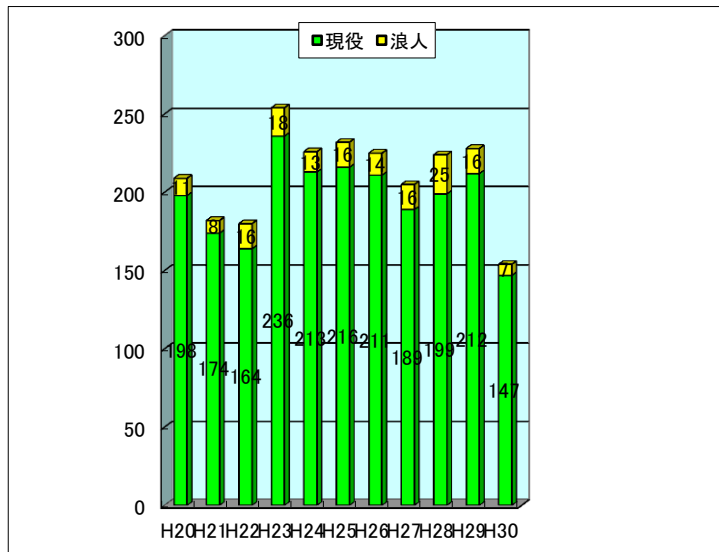

平成30年度大学等入試結果（合格者数は延べ人数）

平成30年3月末日現在
卒業生総数 276名

◎ 国公立大学合格者数

設置別	現役	既卒	総計
国立大学	102	6	108
公立大学	45	1	46
合計	147	7	154

◎ 難関国立大学合格者数

大学名	現役	既卒	総計
筑波大学	1	1	2
大阪大学	1		1
神戸大学	2		2
九州大学	6		6
合計	10	1	11

◎ 国公立大学医学科・歯学科・薬学部合格者数