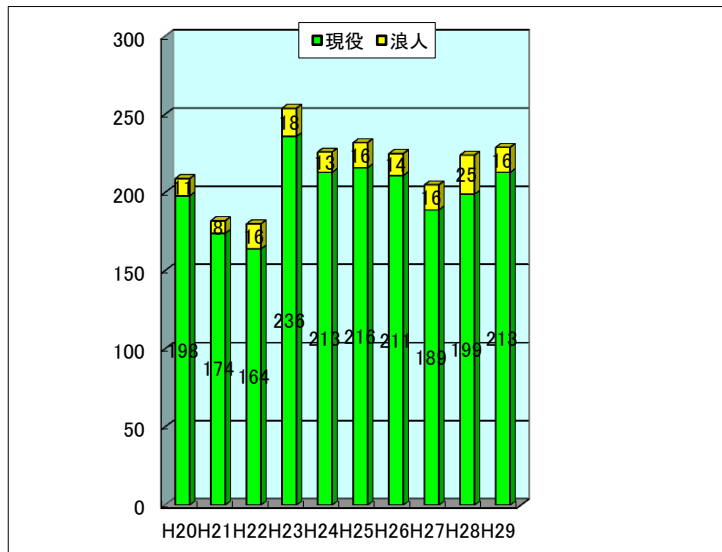

平成29年度大学等入試結果（合格者数は延べ人数）

平成29年3月31日現在  
卒業生総数 321名

◎ 国公立大学合格者数

設置別	現役	既卒	総計
国立大学	141	14	155
公立大学	72	2	74
合計	213	16	229

◎ 難関国立大学合格者数

大学名	現役	既卒	総計
東京大学	1		1
筑波大学	1		1
名古屋大学	2		2
大阪大学	1		1
神戸大学	3	1	4
九州大学	2	1	3
合計	10	2	12