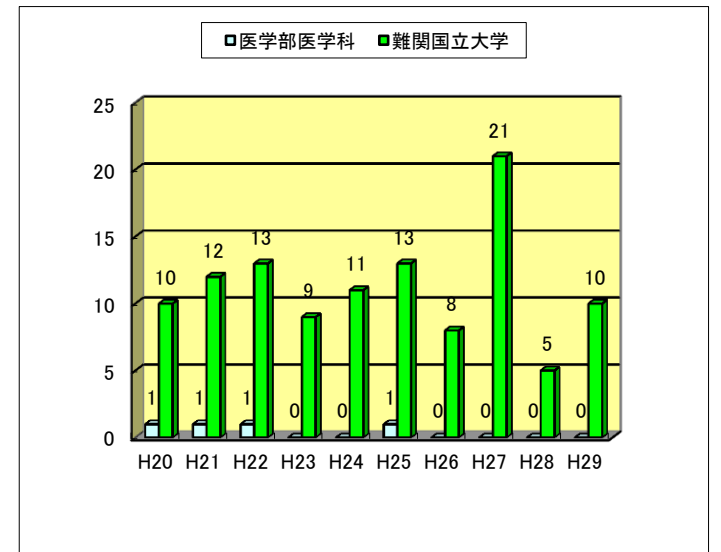

◎ 難関私立大学合格者数

大学名	現役	既卒	総計
早稲田・慶応	4		4
関関同立	75	10	85
合計	79	10	89

◎ 大学別合格者数

国立大学	現役	既卒	計
室蘭工業大学	1		1
秋田大学	1		1
茨城大学	1		1
筑波大学	1		1
宇都宮大学	2		2
東京大学	1		1
東京外国語大学		1	1
東京海洋大学	2		2
東京学芸大学	4		4
東京農工大学	1	1	2
電気通信大学	2		2
横浜国立大学	2		2
信州大学	1		1
名古屋大学	2		2
滋賀大学	1		1
京都工芸繊維大学		1	1
京都教育大学	1		1
大阪大学	1		1
神戸大学	3	1	4
奈良女子大学	1		1
鳥取大学		1	1
島根大学	13		13
岡山大学	6		6
広島大学	39	1	40
山口大学	16	3	19
香川大学	1		1
愛媛大学	14	2	16
高知大学	1		1
福岡教育大学	4	1	5
九州大学	2	1	3
九州工業大学	3		3
長崎大学	3		3
大分大学	6		6
宮崎大学	1		1
鹿児島大学	4		4
琉球大学		1	1
国立大学合計	141	14	155

公立大学	現役	既卒	計
国際教養大学	1		1
首都大学東京	1	1	2
山梨県立大学	1		1
静岡文化芸術大学	1		1
滋賀県立大学	1		1
大阪市立大学	3		3
神戸市外国語大学	1		1
神戸市看護大学	1		1
兵庫県立大学	4		4
鳥取環境大学	1		1
島根県立大学	2		2
岡山県立大学	2		2
尾道市立大学	3		3
県立広島大学	17		17
広島市立大学	17	1	18
下関市立大学	5		5
山陽小野田市立山口東京理科大学	2		2
北九州市立大学	1		1
九州歯科大学	1		1
長崎県立大学	2		2
熊本県立大学	1		1
福岡県立大学	1		1
高知工科大学	1		1
奈良県立大学	1		1
大阪府立大学	1		1
公立大学合計	72	2	74

私立大学	現役	既卒	計
フロンティア大学	1		1
愛知学院大学	2		2
杏林大学	1		1
横浜薬科大学	1		1
岡山理科大学	10	3	13
関西学院大学	25	1	26
関西大学	12	3	15
吉備国際大学	1		1
京都外国語大学	1		1
京都産業大学	4		4
京都女子大学	5		5
京都造形芸術大学	1		1
京都美術工芸大学	1		1
京都薬科大学	1		1
近畿大学	53	2	55
金沢工業大学	7		7
芝浦工業大学	7	1	8
尚美学園大学	1		1
松山大学	1		1
上智大学	1		1
神戸親和女子大学	1		1
神戸薬科大学	1		1
神奈川工科大学	1		1
西南学院大学	2		2
青山学院大学	2		2
摂南大学	1		1
川崎医療福祉大学	4	3	7
倉敷芸術科学大学	3		3
早稲田大学	4		4
多摩美術大学	1		1
大阪芸術大学	1		1
大阪工業大学	1		1
大阪樟蔭女子大学	1		1
大阪体育大学	1		1
大阪薬科大学	1		1
中央大学	1		1
長浜バイオ大学	2		2
東海大学	4	5	9
東京造形大学	2		2
東京電機大学	1		1
東京都市大学	1		1
東京理科大学	2	3	5
東北医薬大学	1		1
同志社女子大学	3		3
同志社大学	5	2	7
日本獣医生命科学大学	1		1
日本女子大学	2		2
日本大学	3		3
福岡大学	12		12
法政大学	1		1
明治大学	2		2
立教大学	1		1
工学院大学		1	1
東洋大学		1	1
学習院大学		1	1
成城大学		1	1
立命館大学	33	4	37
龍谷大学	4		4
専修大学		2	2
佛教大学	1		1
甲南大学		1	1
国際医療福祉大学	1		1

県内私立大学	現役	既卒	計
安田女子大学	79		79
広島経済大学	10		10
広島工業大学	80		80
広島国際学院大学	1		1
広島国際大学	45		45
広島修道大学	82	2	84
広島女学院大学	12		12
広島文化学園大学	4		4
日赤広島看護大学	9		9
比治山大学	9		9
福山大学	2		2
福山平成大学	1		1
広島文教女子大学	2		2
私立大学合計	580	33	613

短期大学	現役	既卒	計
安田女子短大	1		1

大学校等	現役	既卒	計
防衛大学校	4	1	5
水産大学校	3		3
合計	7		8

専門学校等	現役	既卒	計
広島市立看護専門学校	6		6
呉共済病附看護専門学校	2		2
呉医療附看護専門学校	3		3
広島工業大学専門学校	1		1
広島外語専門学校	1		1
辻調理専門学校	1		1
広島医療秘書こども専門学校	1		1
合計	15		15

就職・公務員	現役	既卒	計
自衛隊（一般曹候補）	2		2
自衛隊（航空）	1		1
税務職員	1		1
広島県警察	2		2
海上保安学校	1		1
合計	7		7