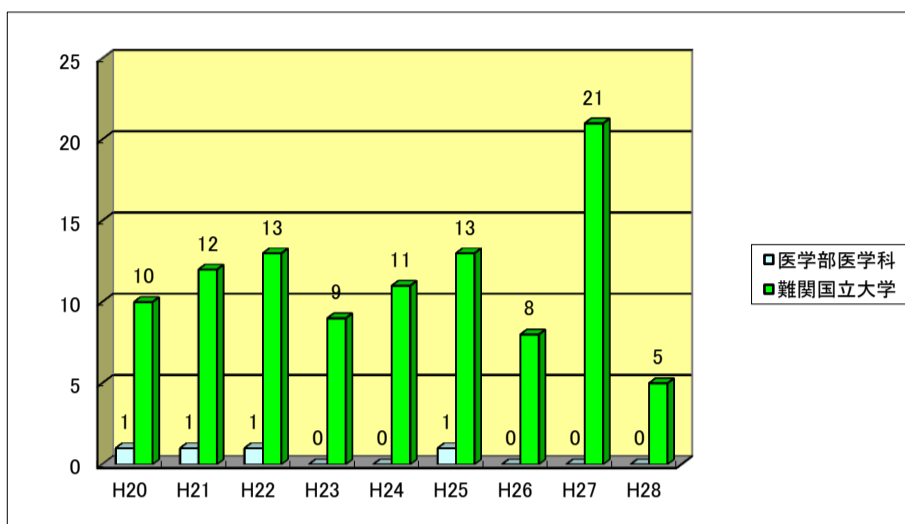

◎ 国立大学医学部医学科合格者数

大学名	現役	既卒	総計
山口大学	0	1	1
鹿児島大学	0	1	1