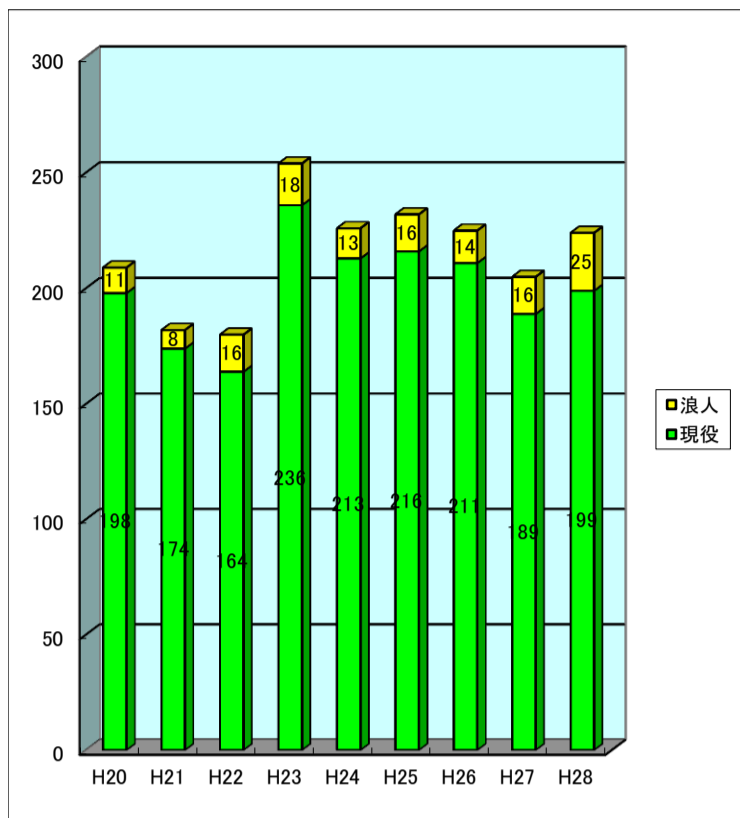

平成28年度大学等入試結果（合格者数は延べ人数）

平成28年3月25日現在
卒業生総数 315名

◎ 国公立大学合格者数

設置別	現役	既卒	総計
国立大学	126	18	144
公立大学	73	7	80
合計	199	25	224

◎ 難関国立大学合格者数

大学名	現役	既卒	総計
北海道大学		2	2
名古屋大学	1		1
神戸大学	2		2
九州大学	2		2
合計	5	2	7

◎ 国立大学医学部医学科合格者数